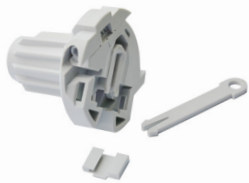

Заглушка в трубу 29 мм
регулируемая М, серая
■ 20шт. ■ 20шт./0,62кг

310414-0225