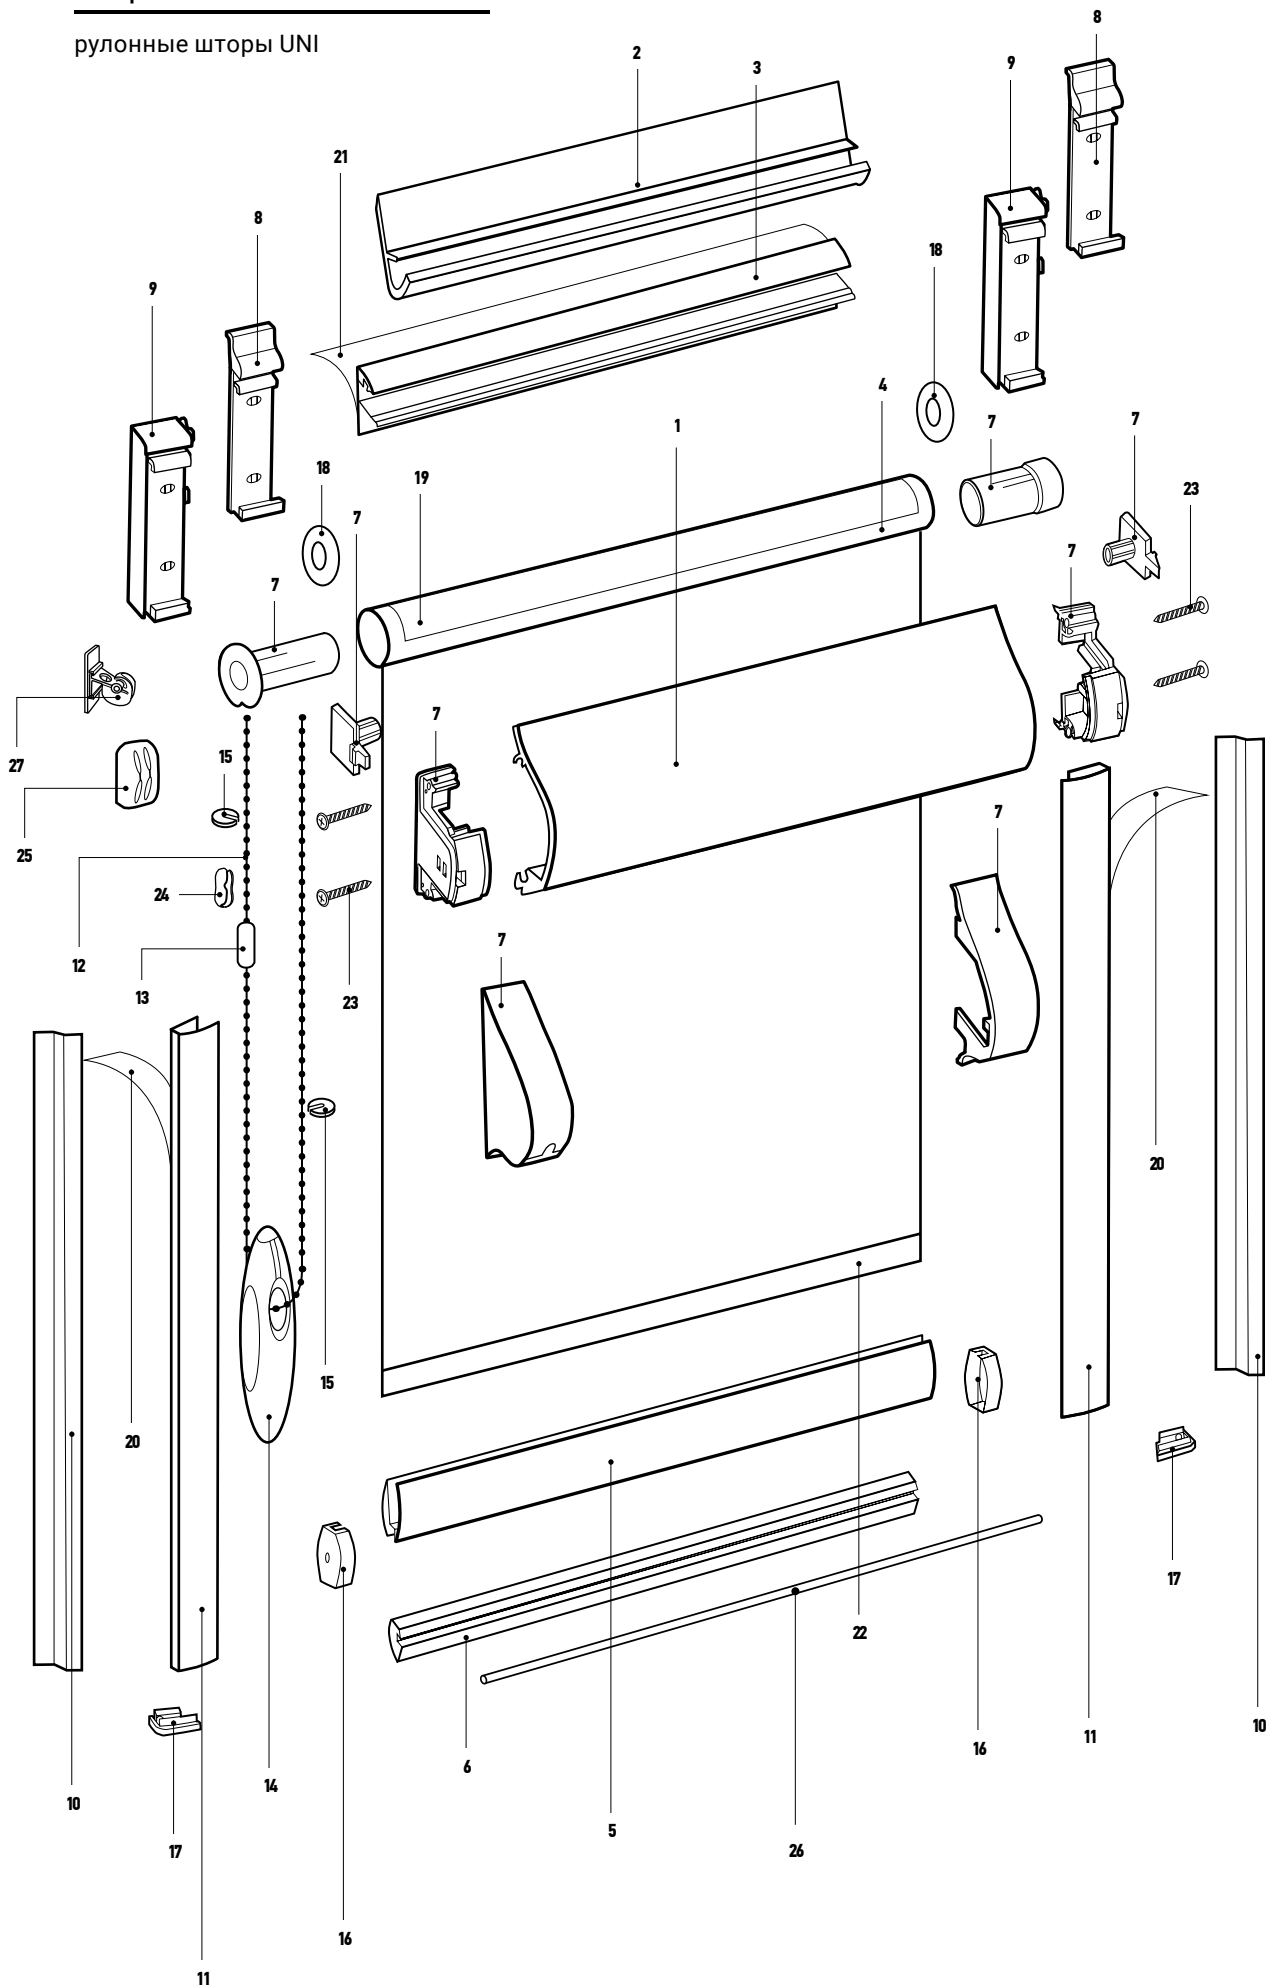

Устройство жалюзи

рулонные шторы UNI

**комплектация для рулонных жалюзи
системы UNI ЗЕБРА**

Короб UNI	1
Профиль дополнительный для UNI ЗЕБРА	2
Механизм управления, комплект UNI	3
Труба алюминиевая 19 мм	4
Труба стальная UNI/MINI с клейкой лентой	
Отвес нижний для UNI ЗЕБРА, 10 мм	5
Плитка подкладочная, пара, UNI	6
Направляющая плоская UNI	7
Цепь петля UNI/MINI	8
Плитка подкладочная высокая пара UNI	9
Груз цепи управления	10
Груз цепи управления белый, декор	
Крышка нижняя для направляющей тип «С»	11
Кольцо подкладочное	12
Кольцо подкладочное белое RUS	
Лента клейкая для трубы 12 мм	13
Лента клейкая двусторонняя 9 мм	14
Пластиковая полоса фиксатор	15
Шуруп 3 x 12	16
Натяжитель для цепи	17
Держатель цепи управления (ГКС)	18
Держатель цепи управления (ГКС), белый RUS	
Дополнительный профиль высокий универсальный UNI	19
Направляющая тип «С» UNI	20