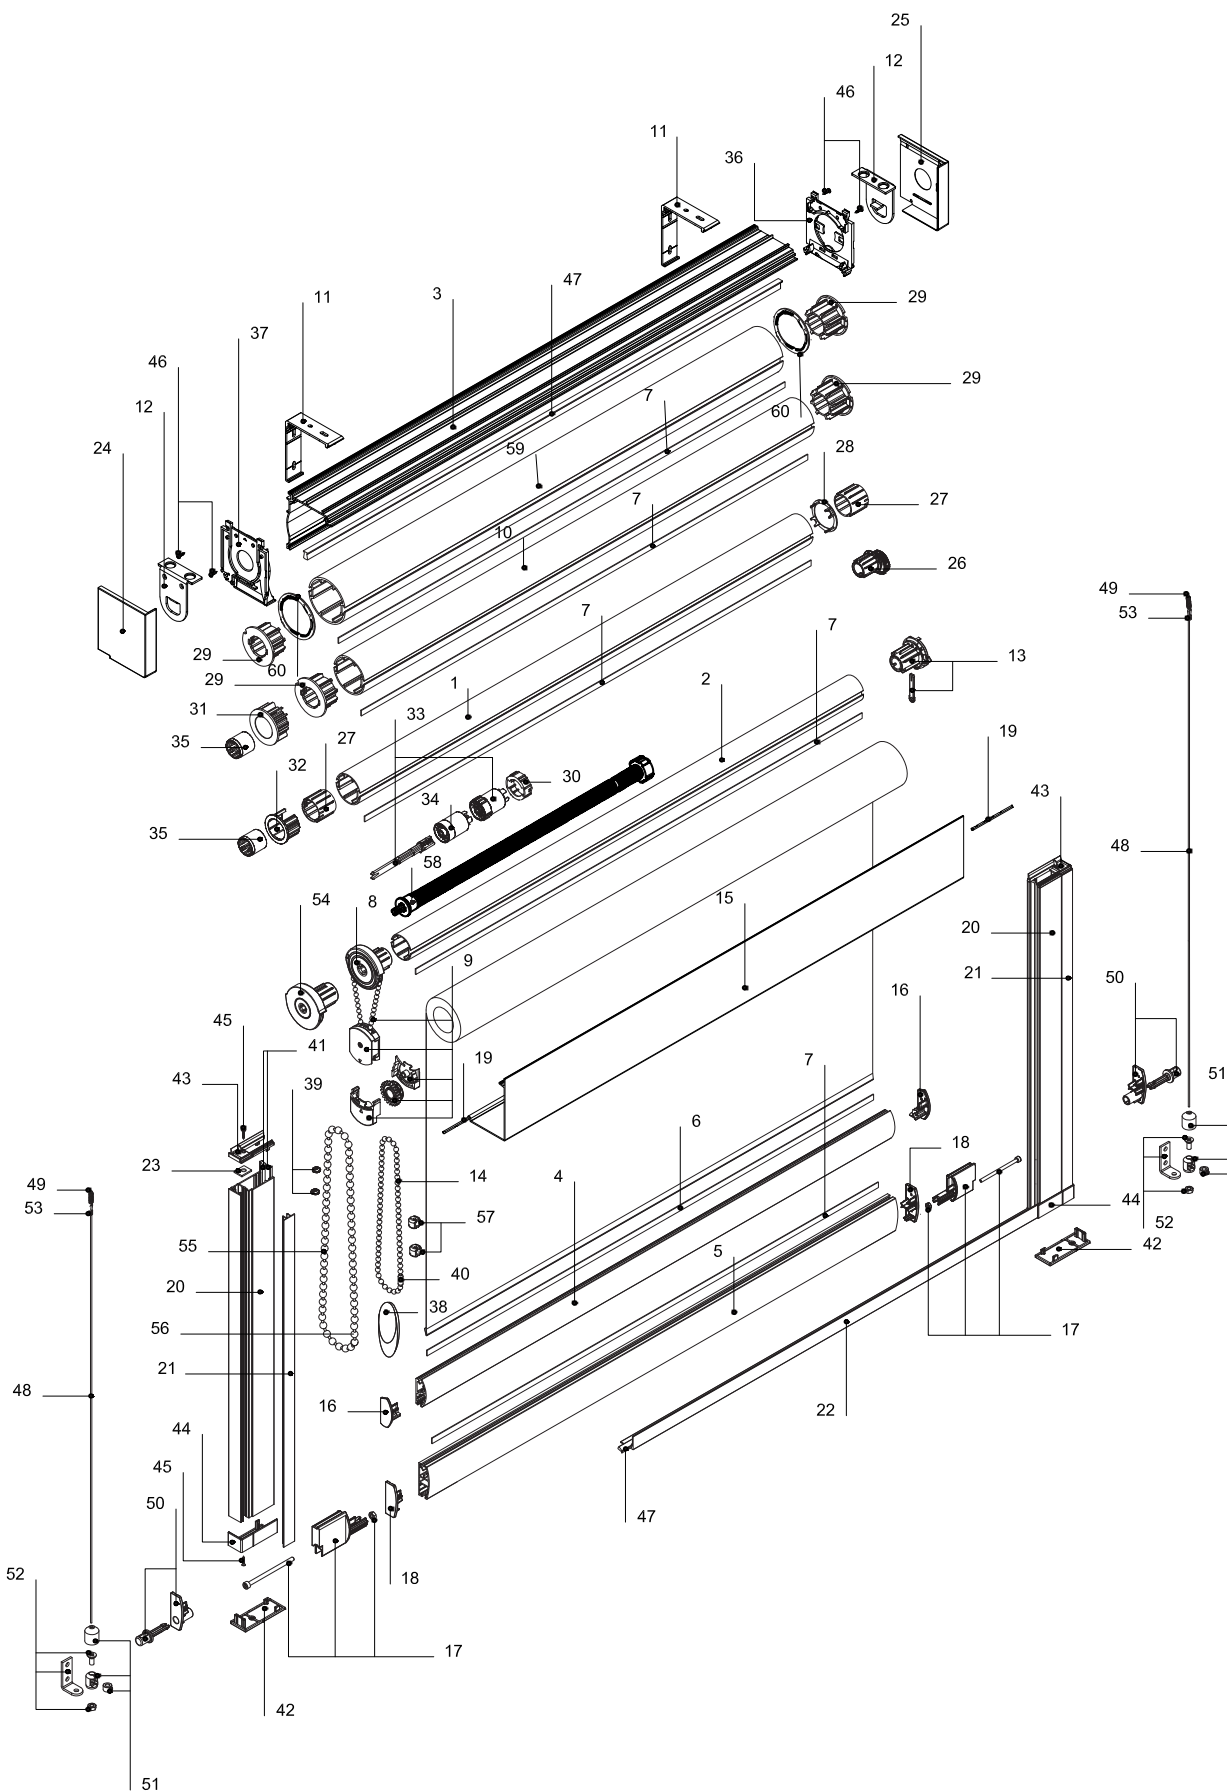

КАССЕТА BENTHIN L

Устройство жалюзи

Комплектация ЗЕБРА КАССЕТА BENTHIN M:

Труба 29 мм M/Roof	1
Труба 43 мм с двумя пазами ML	2
Профиль кассеты базовый M	3
Трубка нижняя белая 12 мм, ЗЕБРА	4
Рейка нижняя ЗЕБРА	5
Полоса-фиксатор 9 мм	6
Пластиковая полоса-фиксатор 10x1,2 мм	7
Механизм управления цепочный 29 мм, M	8
Механизм цепочный для детской безопасности	9
Саморез, 2,9x6,5 DIN 7981 остроконечный	10
Кронштейн для кассеты, правый M, металл	11
Заглушка в трубу 29 мм с фиксатором M, серая	12
Крышка кассеты M	13
Крышка кассеты, цепь M	14
Цепь петля Цепь управления сплошная металлическая Amilux	15
Адаптер 29-43 мм M	16
Заглушка для трубки нижней 12 мм прозрачная, зебра	17
Крышка боковая для отвеса двойного ЗЕБРА, комплект	18
Профиль кассеты лицевой квадратный M	19
Кронштейн потолочный универсальный M, металл	20
Кронштейн для кассеты, левый M, металл	21
Кронштейн для кассеты M с винтом, алюм.	22
Соединитель кассеты M, прозрачный	23
Груз цепи декоративный	24
Лента клейкая д/трубы 17 мм	25
Пружина 43 мм	26