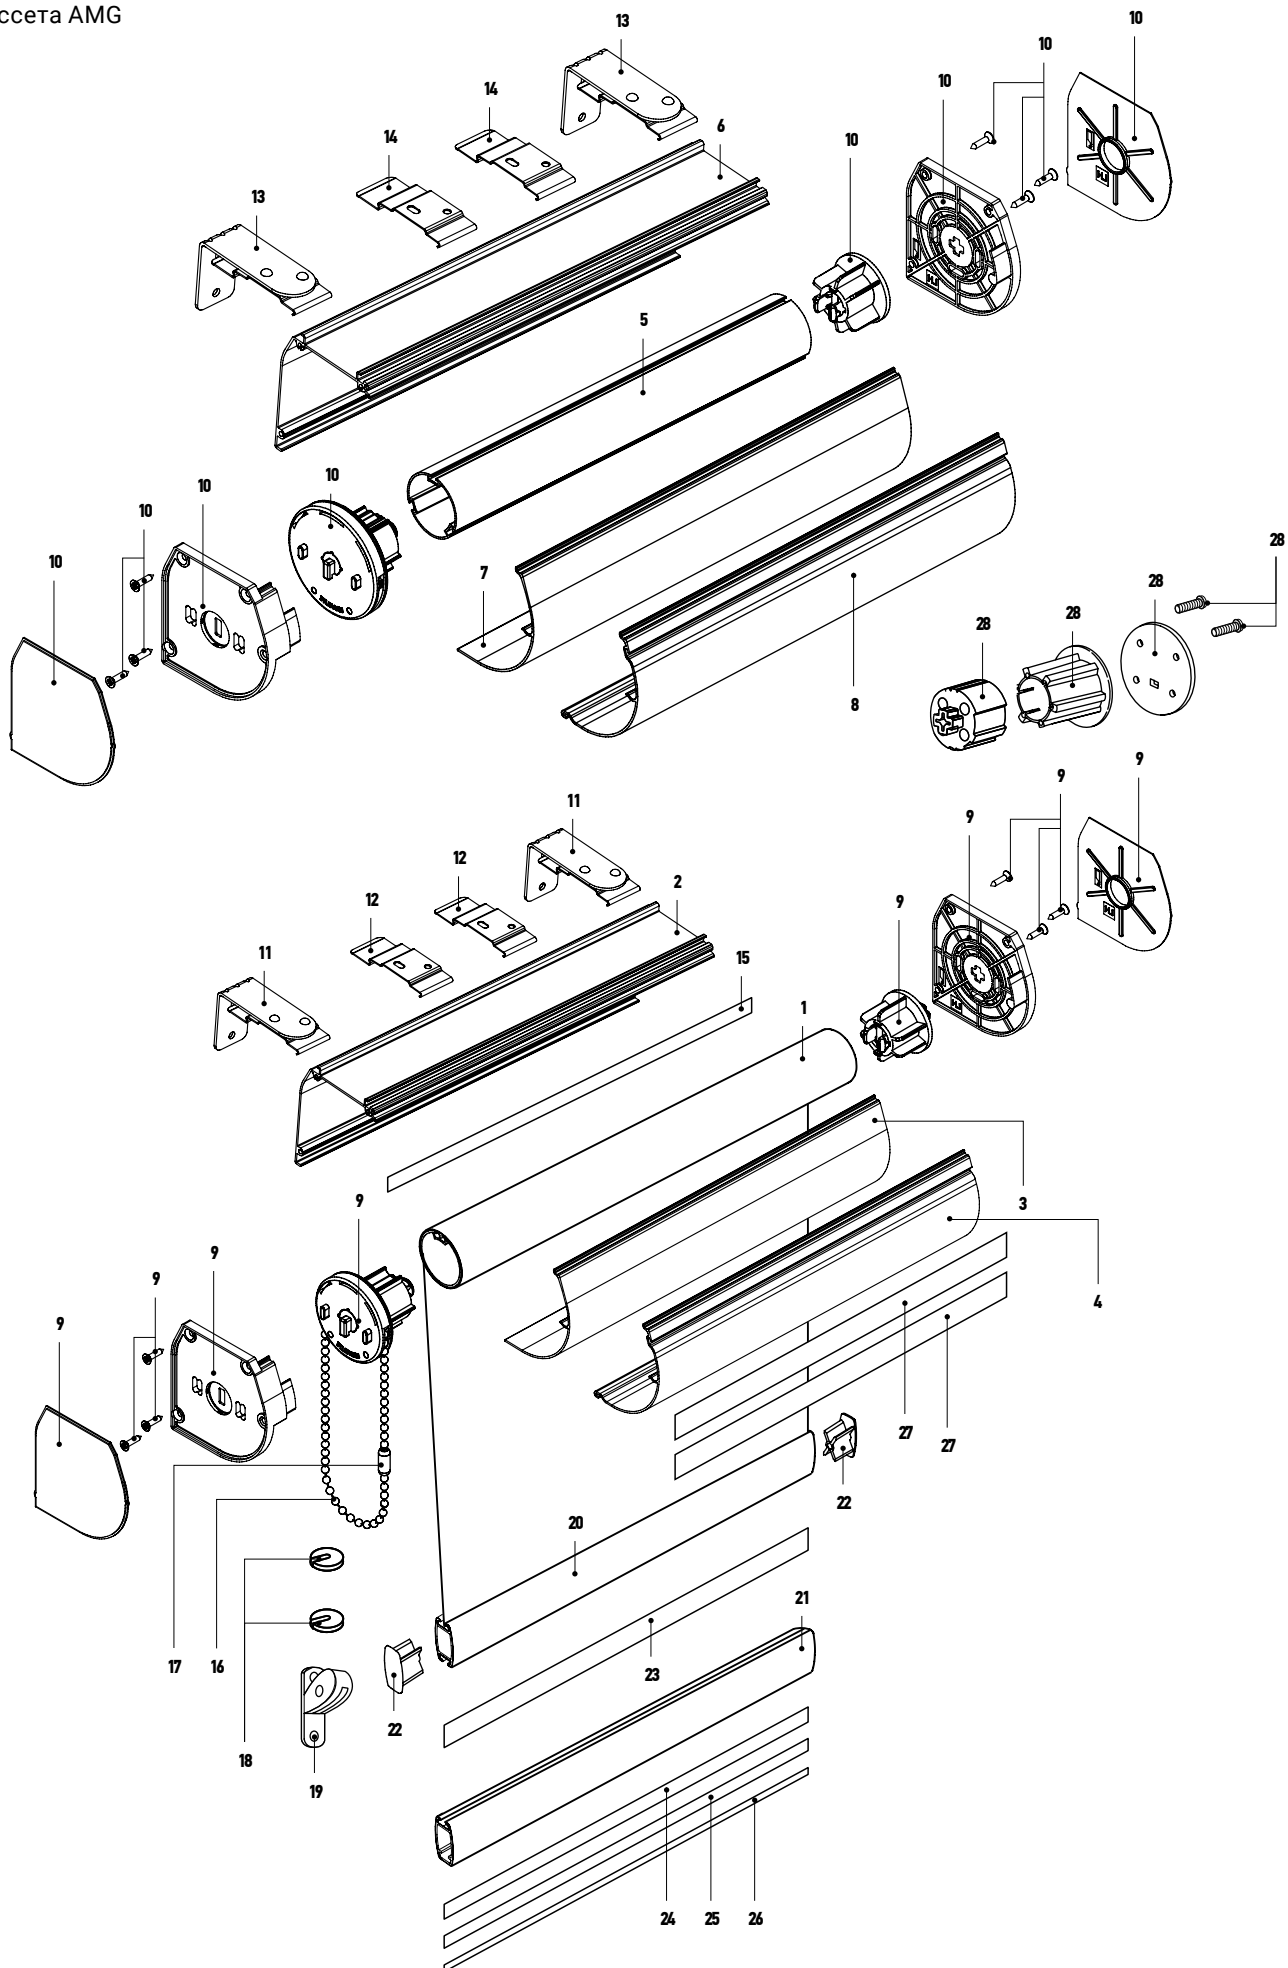

Устройство жалюзи

рулонные шторы AMG
кассета AMG

**комплектация для рулонных штор AMG
пружина 32 мм AMG**

Труба 32 мм с пазом (AMG)	1
Механизм управления с мягкой пружиной 32 (комплект)	2
Автостоп пружинного механизма 32 короткий	3
Автостоп пружинного механизма 32 длинный	4
Крышка кронштейна 32	5
Крышка удлиненная кронштейна 32 для монтажного профиля	6
Профиль монтажный (AMG), универсальный	7
Саморез 2,9 x 6,5 мм	8
Кронштейн потолочный кассеты 32	9
Комплект потолочных кронштейнов, боковая фиксация	10
Комплект стеновых кронштейнов, боковая фиксация	11
Трос металлический	12
Кольцо стопорное с винтом	13
Рейка нижняя алюминий (AMG)	14
Рейка нижняя алюминий под полосу, белая	15
Заглушка нижней рейки	16
Заглушка нижней рейки, боковая фиксация	17
Ручка управления нижней рейки	18
Пластиковая полоса-фиксатор клейкая 7 мм	19
Полоса-фиксатор 9 мм	20
Лента уплотняющая 8 мм	21
Лента уплотняющая 7 мм	22
Лента уплотняющая 6 мм	23