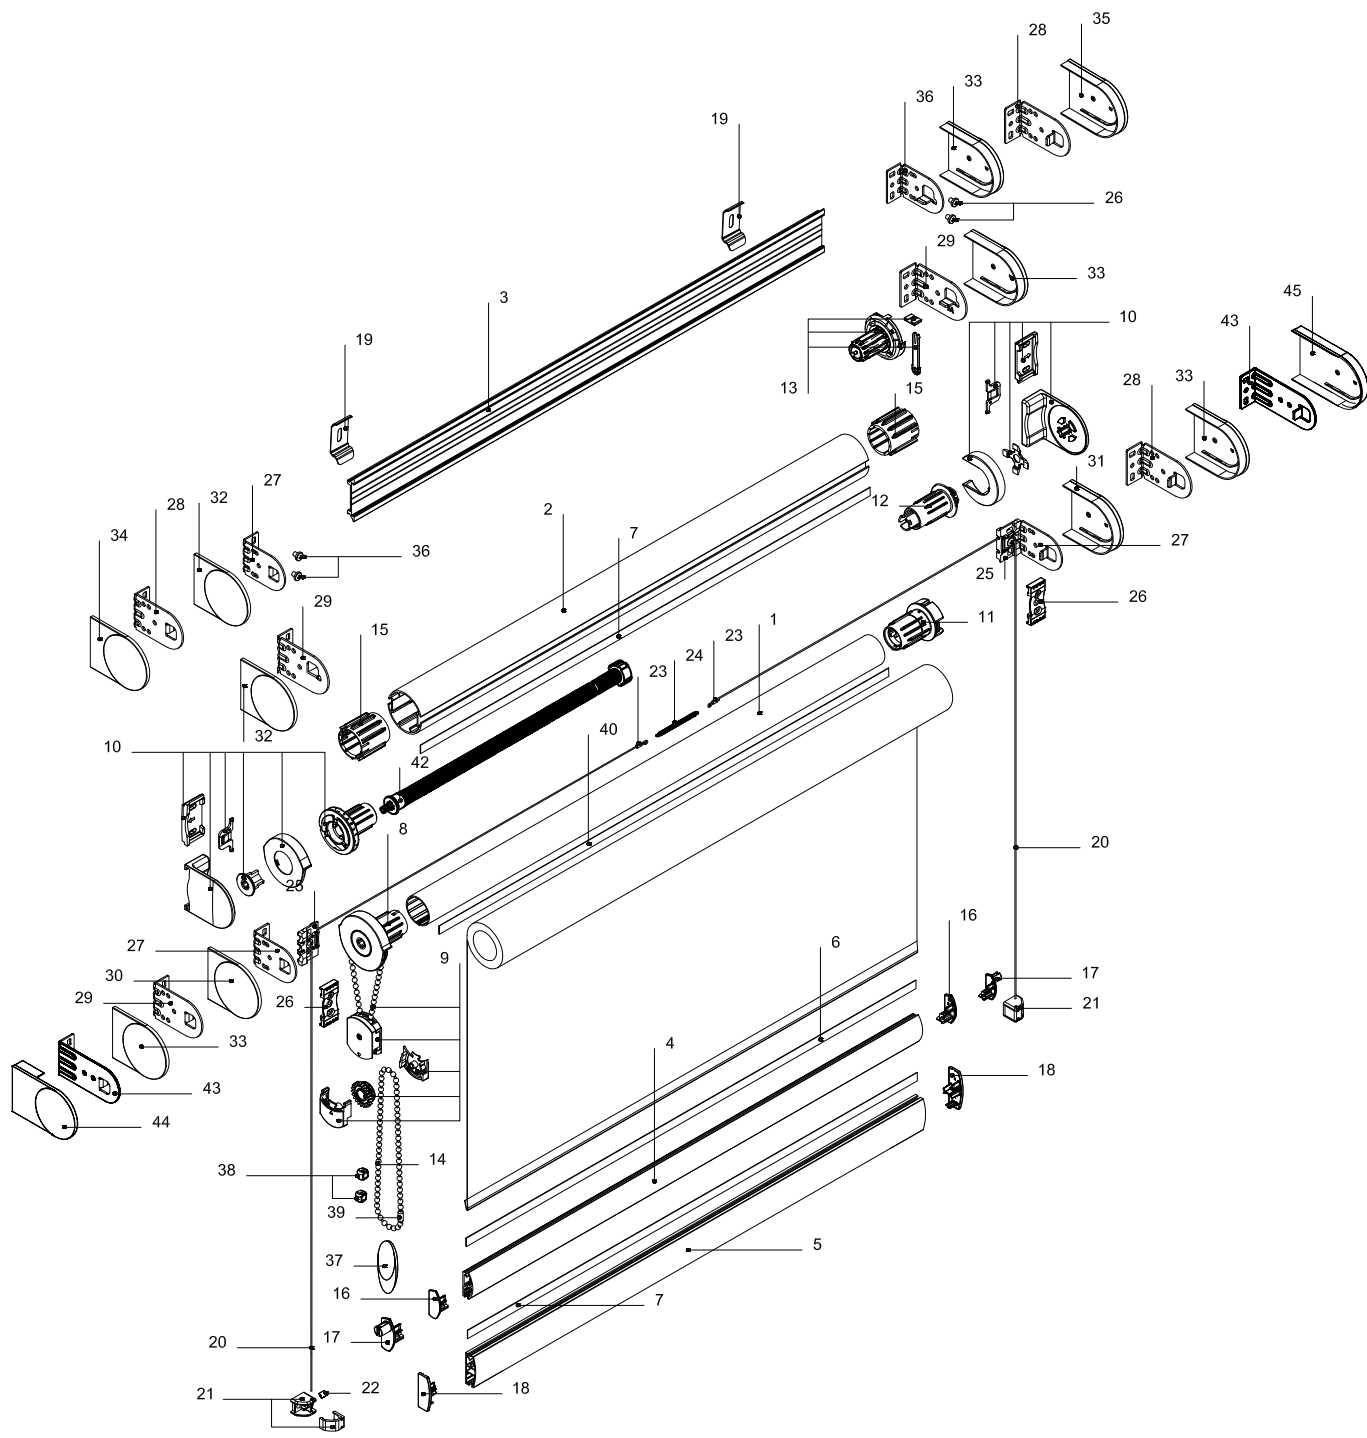

КЛАССИКА ВЕНТИН М

Устройство жалюзи

Комплектация КЛАССИКА BENTHIN L:

Труба 52 мм с двумя пазами L	1	Заглушка в трубу 43 мм с фиксатором L	26
Труба 43 мм с двумя пазами ML	2	Адаптер 43-52 мм L	27
Профиль монтажный L, белый	3	Адаптер-кольцо 52 мм L	28
Рейка нижняя M	4	Адаптер 43-65/75 мм L	29
Рейка нижняя L	5	Адаптер для редуктора 52-65 мм L	30
Полоса-фиксатор 9 мм	6	Переходник для редуктора 65 мм L	31
Пластиковая полоса-фиксатор 10x1,2 мм	7	Переходник для редуктора 52 мм L	32
Механизм управления цепочный 43 мм, L	8	Редуктор 1,47:1, 52 мм L	33
Механизм цепочный для детской безопасности	9	Редуктор 2,15:1, дополнительный, 52 мм L	34
Труба 65 мм с двумя пазами L	10	Переходник для редуктора на механизм 43 мм L	35
Кронштейн для монтажного профиля L с винтом, алюминиевый, белый	11	Зажим для троса 2 мм	36
Кронштейн 51 мм L, металл	12	Саморез, 4.2x13 с буром	37
Заглушка в трубу 43 мм регулируемая L, белая	13	Груз цепи декоративный	38
Цепь управления сплошная, пластиковая, СК стандарт	14	Ограничитель цепи управления	39
Цепь управления сплошная металлическая Amilux		Замок цепи управления пластиковый	40
Цепь управления 4,5x6 мм		Замок цепи управления металлический	
Цепь управления сплошная, прозрачная		Пружина 0,9x26,5 мм	41
Цепь петля		Фиксатор троса L, пара	42
Кронштейн 59 мм L, металл	15	Кронштейн для троса подоконный, белый	43
Крышка нижней рейки M, пара	16	Кронштейн для троса стеновой, белый	44
Крышка нижней рейки L для боковой фиксации, пара, белая	17	Винт M4x10 DIN965	45
Крышка нижней рейки L, пара	18	Гайка M4	46
Кронштейн 51 мм, 90 гр L, металл	19	Механизм управления цепочный 6x12 мм 43 мм, белый L	47
Трос 2 мм	20	Цепь управления 6x12 мм прозрачная	48
Кронштейн 59 мм, 90гр L, металл	21	Замок цепи управления 6x12 мм, прозрачный	49
Крышка кронштейна плоская 59x51 мм L	22	Ограничитель цепи управления 4,5x6 мм прозрачный	50
Крышка кронштейна широкая 91x51 мм м.проф. L, белая	23	Пружина 43 мм	51
Крышка кронштейна плоская 91x51 мм м.проф. L, белая	24	Труба 75 мм с двумя пазами L	52
Накладка на кронштейн 51 мм L, белая	25	Адаптер-кольцо 75 мм L	53