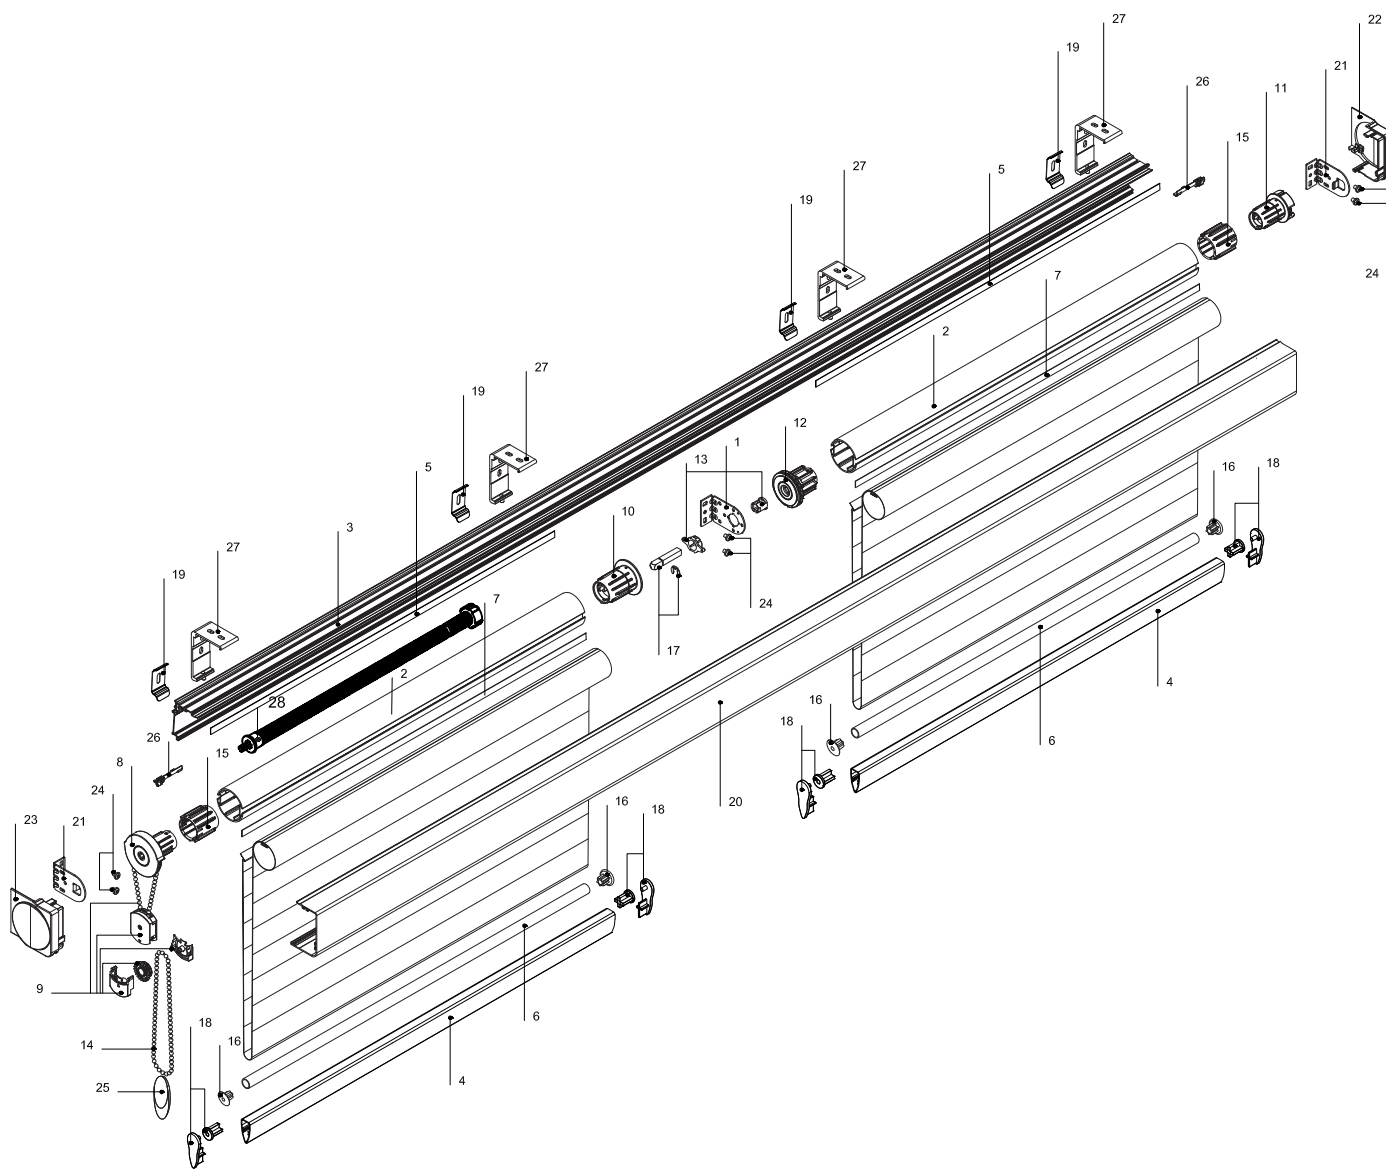

ЗЕБРА КАССЕТА MONO BENTHIN M

Устройство жалюзи

Комплектация КЛАССИКА ДАБЛ BENTHIN L:

Труба 52 мм с двумя пазами L	1
Труба 43 мм с двумя пазами ML	2
Профиль монтажный L	3
Рейка нижняя M	4
Рейка нижняя L	5
Полоса-фиксатор 9x0,5 мм	6
Пластиковая полоса-фиксатор 10x1,2 мм	7
Механизм управления цепочный 43 мм, L	8
Механизм цепочный для детской безопасности	9
Труба 65 мм с двумя пазами L	10
Кронштейн для монтажного профиля L с винтом,алюминиевый	11
Кронштейн 51 мм L, металл	12
Кронштейн ДАБЛ 51 мм L, металл	13
Цепь управления сплошная, пластиковая, СК стандарт	
Цепь управления сплошная металлическая Amilux	
Цепь управления 4,5x6 мм	14
Цепь управления сплошная, прозрачная	
Цепь петля	
Адаптер-кольцо 75 мм L	15
Крышка нижней рейки M,пара	16
Труба 75 мм с двумя пазами L	17
Крышка нижней рейки L, пара	18
Пружина 43 мм	19
Крышка кронштейна плоская 59x51 мм L	20
Ограничитель цепи управления 4,5x6 мм прозрачный	21
Крышка кронштейна плоская 91x51 мм м.проф. L, белая	22
Крышка кронштейна широкая 91x51 мм м.проф. L, белая	23
Замок цепи управления 6x12 мм, прозрачный	24
Накладка на кронштейн 51 мм L, белая	25
Заглушка в трубу 43 мм с фиксатором L, белая	26
Адаптер 43-52 мм L	27
Адаптер-кольцо 52 мм L	28
Адаптер 43-65/75 мм L	29
Адаптер для редуктора 52-65 мм L	30
Переходник для редуктора 65 мм L	31
Переходник для редуктора 52 мм L	32
Редуктор 1,47:1, 52 мм L	33
Редуктор 2,15:1, дополнительный, 52 мм L	34
Переходник для редуктора на механизм 43 мм L	35
Замок цепи управления пластиковый	36
Замок цепи управления металлический	36
Саморез, 4.2x13 с буром	37
Груз цепи декоративный	38
Ограничитель цепи управления	39
Цепь управления 6x12 мм прозрачная	40
Механизм управления цепочный 6x12 мм 43 мм, белый L	41