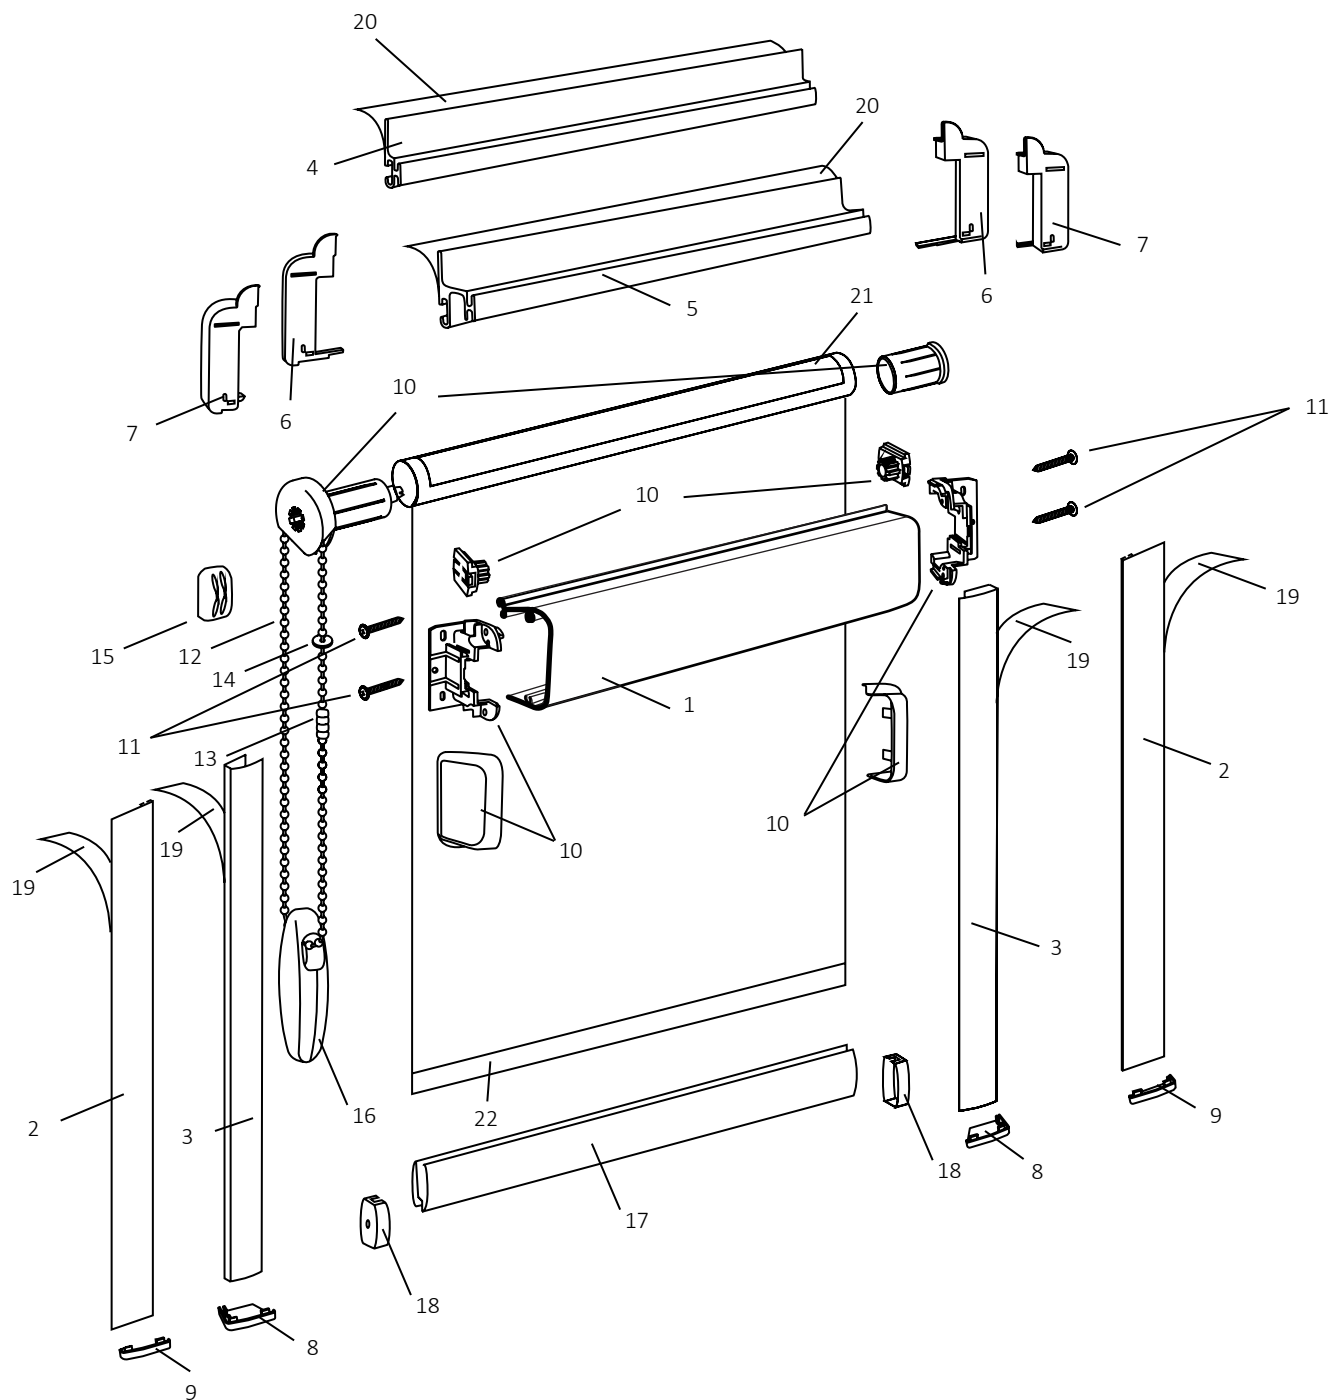

комплектация для рулонных штор ROLLA кассета

Короб ROLLA кассета	1
Направляющая плоская ROLLA кассета	2
Направляющая тип "С" ROLLA кассета	3
Доп. профиль низкий ROLLA кассета	4
Доп. профиль высокий ROLLA кассета	5
Плитка подкладочная низкая ROLLA касс., пара	6
Плитка подкладочная высокая ROLLA касс., пара	7
Крышка напр. тип "С" ROLLA кассета, пара	8
Крышка плоской напр. ROLLA кассета, пара	9
Механизм ROLLA кассета, комплект, левый/правый	10
Шуруп 3x12 мм	11
Цепь управления	12
Соединитель цепи управления Соединитель цепи управления белый RUS	13
Ограничитель цепи управления	14
Держатель цепи управления	15
Груз цепи управления	16
Планка нижняя стальная RUS	17
Крышка нижняя боковая UNI	18
Лента клейкая двусторонняя белая, 9 мм	19
Лента клейкая двусторонняя белая, 19 мм	20
Лента клейкая для трубы, 12 мм	21
Пластиковая полоса-фиксатор клейкая 7 мм	22

Устройство жалюзи

рулонные шторы
ROLLA кассета