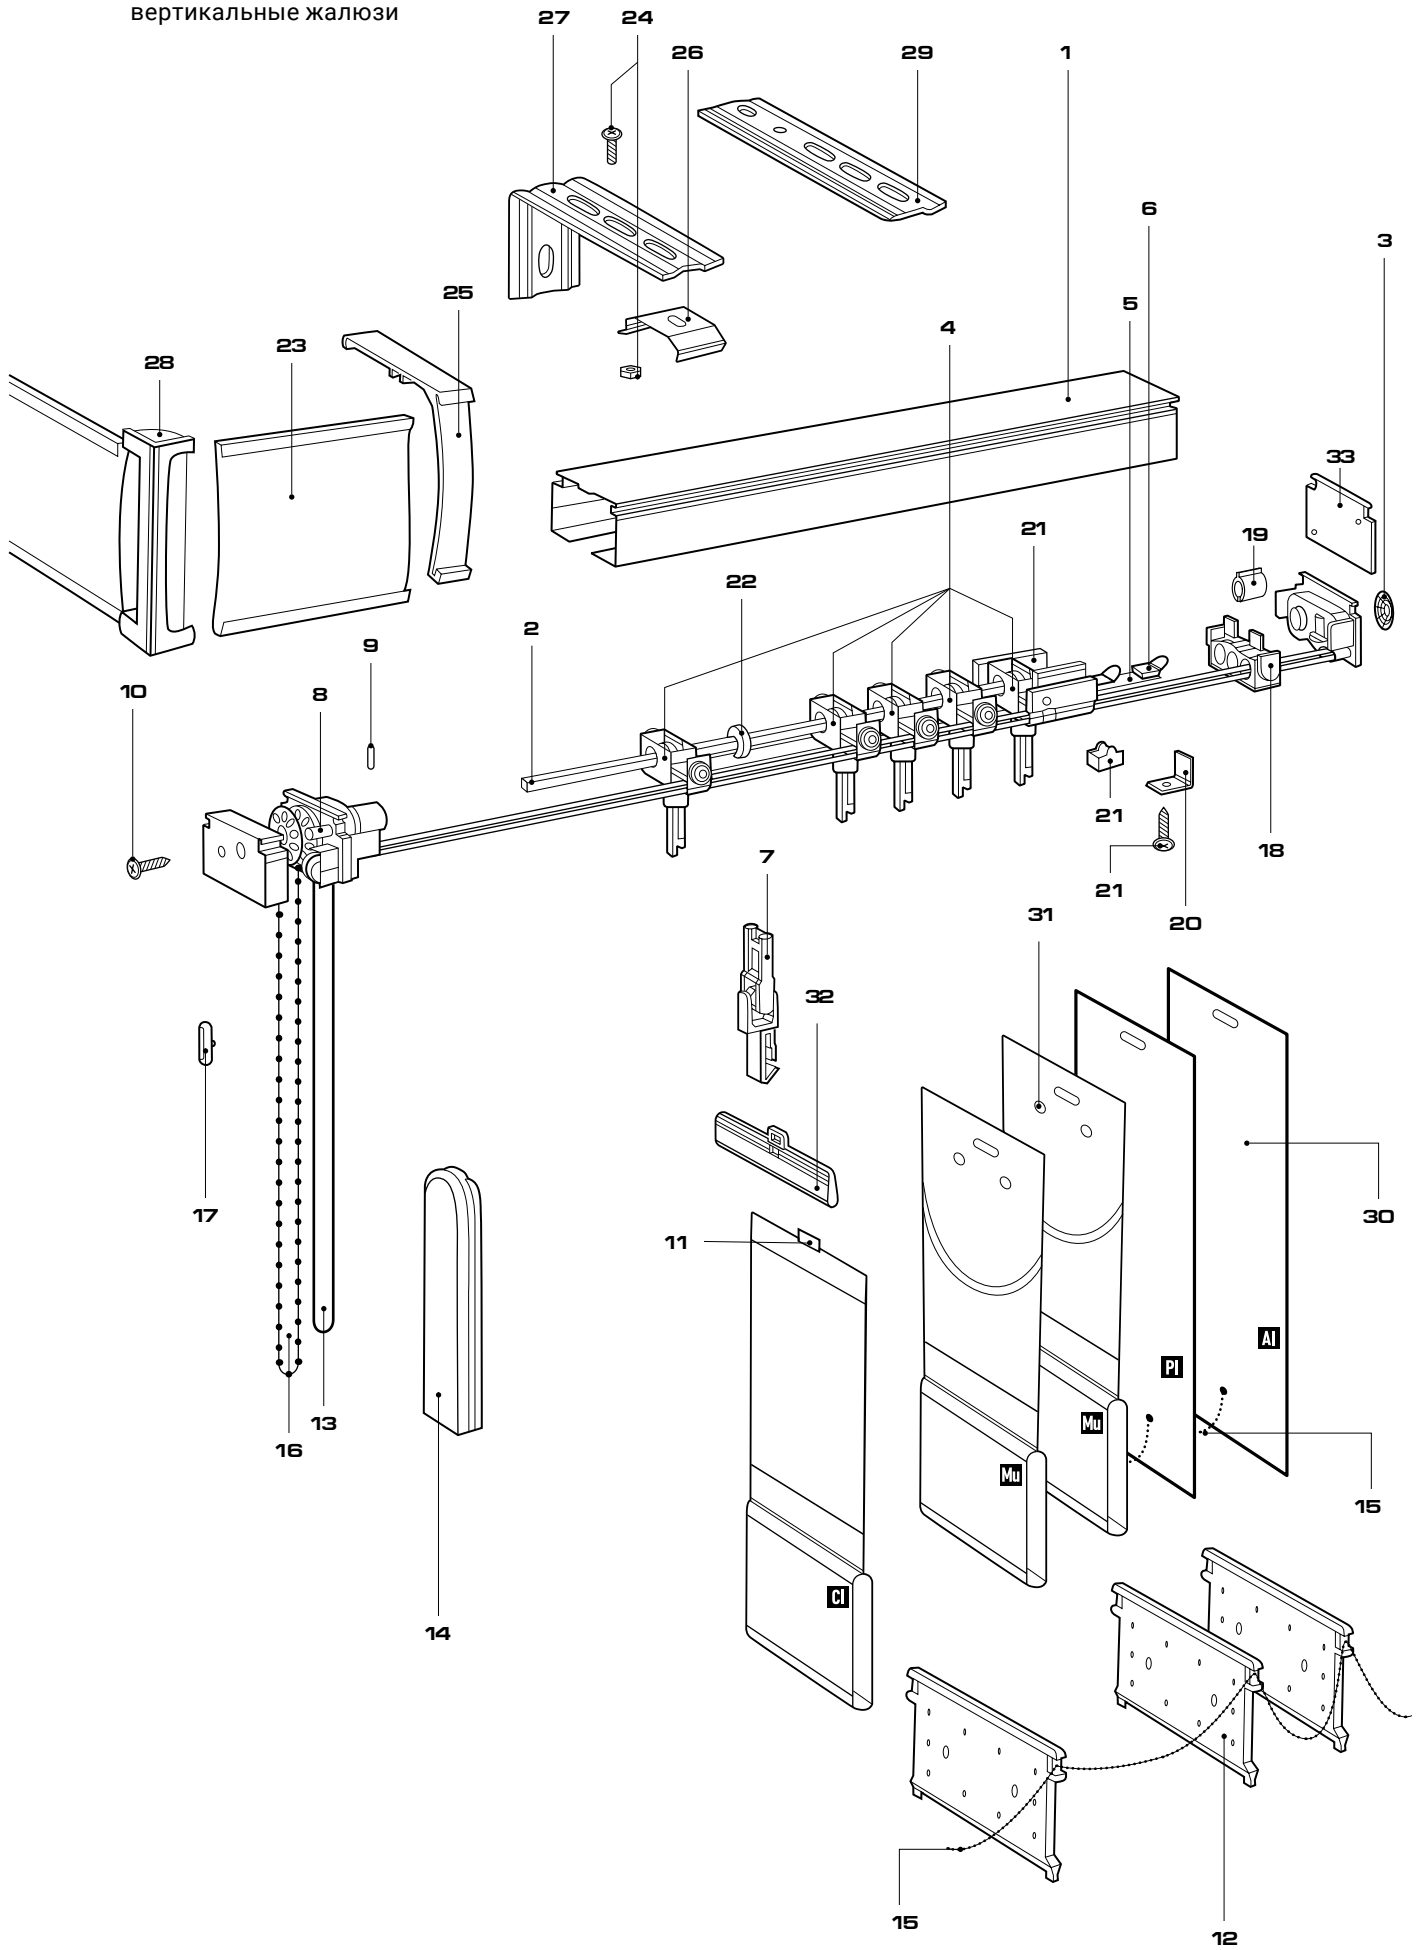

комплектация для вертикальных жалюзи

Профиль алюминиевый	1
Стержень поворотный	2
Колечко на стержень	3
Бегунок	4
Дистанция	5
Ограничитель дистанции	6
Клипса для наклонных окон	7
Механизм управления	8
Вставка	9
Шуруп для механизма	10
Держатель ламели	11
Грузик нижний	12
Веревка черно-белая 2,0 мм	13
Веревка белая 2,0 мм	
Груз веревки комплект	14
Цепь нижняя	15
Цепь управления №10 Amilux пластиковая	16
Цепь управления №10 СК стандарт пластиковая	
Цепь управления сплошная Amilux металлическая	
Цепь управления СК стандарт пластиковая	
Цепь управления прозрачная	
Замок цепи управления пластиковый односоставной	17
Замок цепи управления пластиковый односоставной RUS	
Замок цепи управления пластиковый прозрачный	
Стопор магнитный	18
Тюбик виниловый Omega	19
Уголок к фиксатору веревки, металлический	20
Фиксатор веревки	21
С-клип (держатель 1-го бегунка)	22
Грувер	23
Крепеж (болт-гайка)	24
Кронштейн для грувера	25
Кронштейн потолочный	26
Кронштейн стеновой	27
Уголок торцевой для грувера	28
Удлинитель стеновых кронштейнов	29
Ламели	30
Клепка для мультифактурных жалюзи	31
Держатель ламели двусоставной	32
Заглушка механизма LUX	33

Устройство жалюзи

вертикальные жалюзи