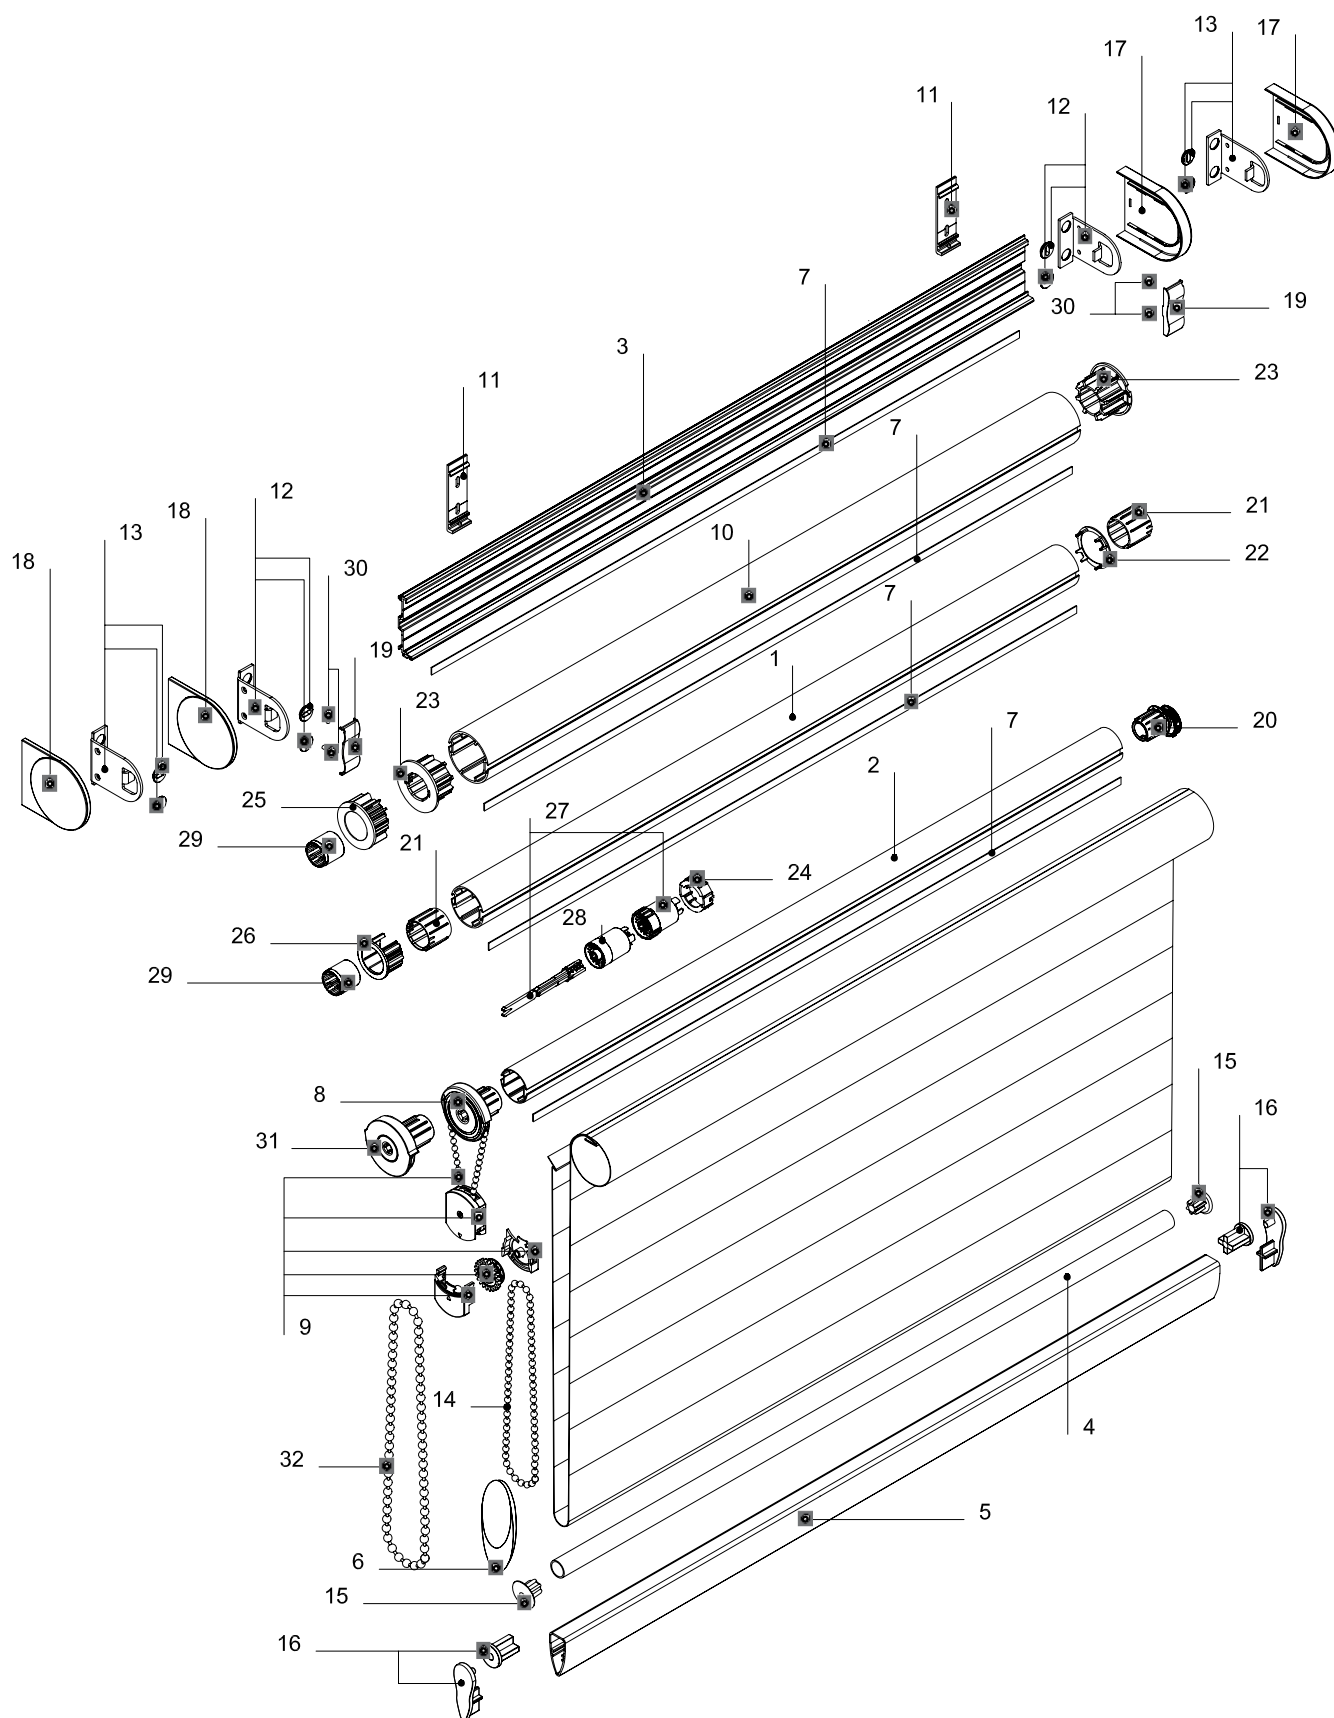

КЛАССИКА ЗЕБРА ВЕНТИН L

Устройство жалюзи

Комплектация КАССЕТА BENTHIN M:

Труба 29 мм M/Roof	1
Труба 43 мм с двумя пазами ML	2
Профиль кассеты базовый M	3
Рейка нижняя M	4
Рейка нижняя L	5
Полоса-фиксатор 9 мм	6
Пластиковая полоса-фиксатор 10x1,2 мм	7
Механизм управления цепочный 29 мм, M	8
Механизм цепочный для детской безопасности	9
Профиль кассеты лицевой квадратный M	10
Заглушка в трубу 29 мм с фиксатором M, серая	11
Кронштейн для кассеты правый M, металл	12
Кронштейн для кассеты левый M, металл	13
Цепь управления сплошная, пластиковая, СК стандарт	14
Цепь управления сплошная металлическая Amilux	
Цепь управления сплошная, прозрачная	
Адаптер 29-43 мм M	15
Крышка нижней рейки M, пара	16
Крышка нижней рейки M для боковой фиксации, пара, белая	17
Крышка нижней рейки L, пара	18
Кронштейн потолочный универсальный M, металл	19
Трос стальной 1.2 мм, бок. фиксация	20
Кронштейн нижний для троса M, белый	21
Шлегель AMG	22
Кольцо стопорное 6x1,3x5 мм	23
Втулка для троса 1,2 мм	24
Пружина 0,7x44	25
Держатель троса прозрачный, стеновой	26
Замок цепи управления пластиковый	27
Замок цепи управления металлический	
Ограничитель цепи управления 4,5x6 мм прозрачный	28
Груз цепи декоративный	29
Соединитель кассеты M, прозрачный	30
Крышка кассеты правая(левая) M	31
Крышка кассеты левая(правая), цепь M	32
Кронштейн для кассеты M с винтом, алюм.	33
Направляющая для кассеты M, белая	34
Профиль закрывающий M, белый	35
Заглушка для направляющей M, пара, белая	36
Саморез, 2,9x6,5 DIN 7981 остроконечный	37
Крышка нижней рейки M для направляющих, пара, белая	38
Шлегель 3,8x4 мм DF11	39
Шлегель 7мм ML, серый	40
Направляющая для кассеты ML, нижняя, белая	41
Лента клейкая д/трубы 17 мм	42
Пружина 43 мм	43
Соединитель кассеты и направляющей M, пара, белый	44