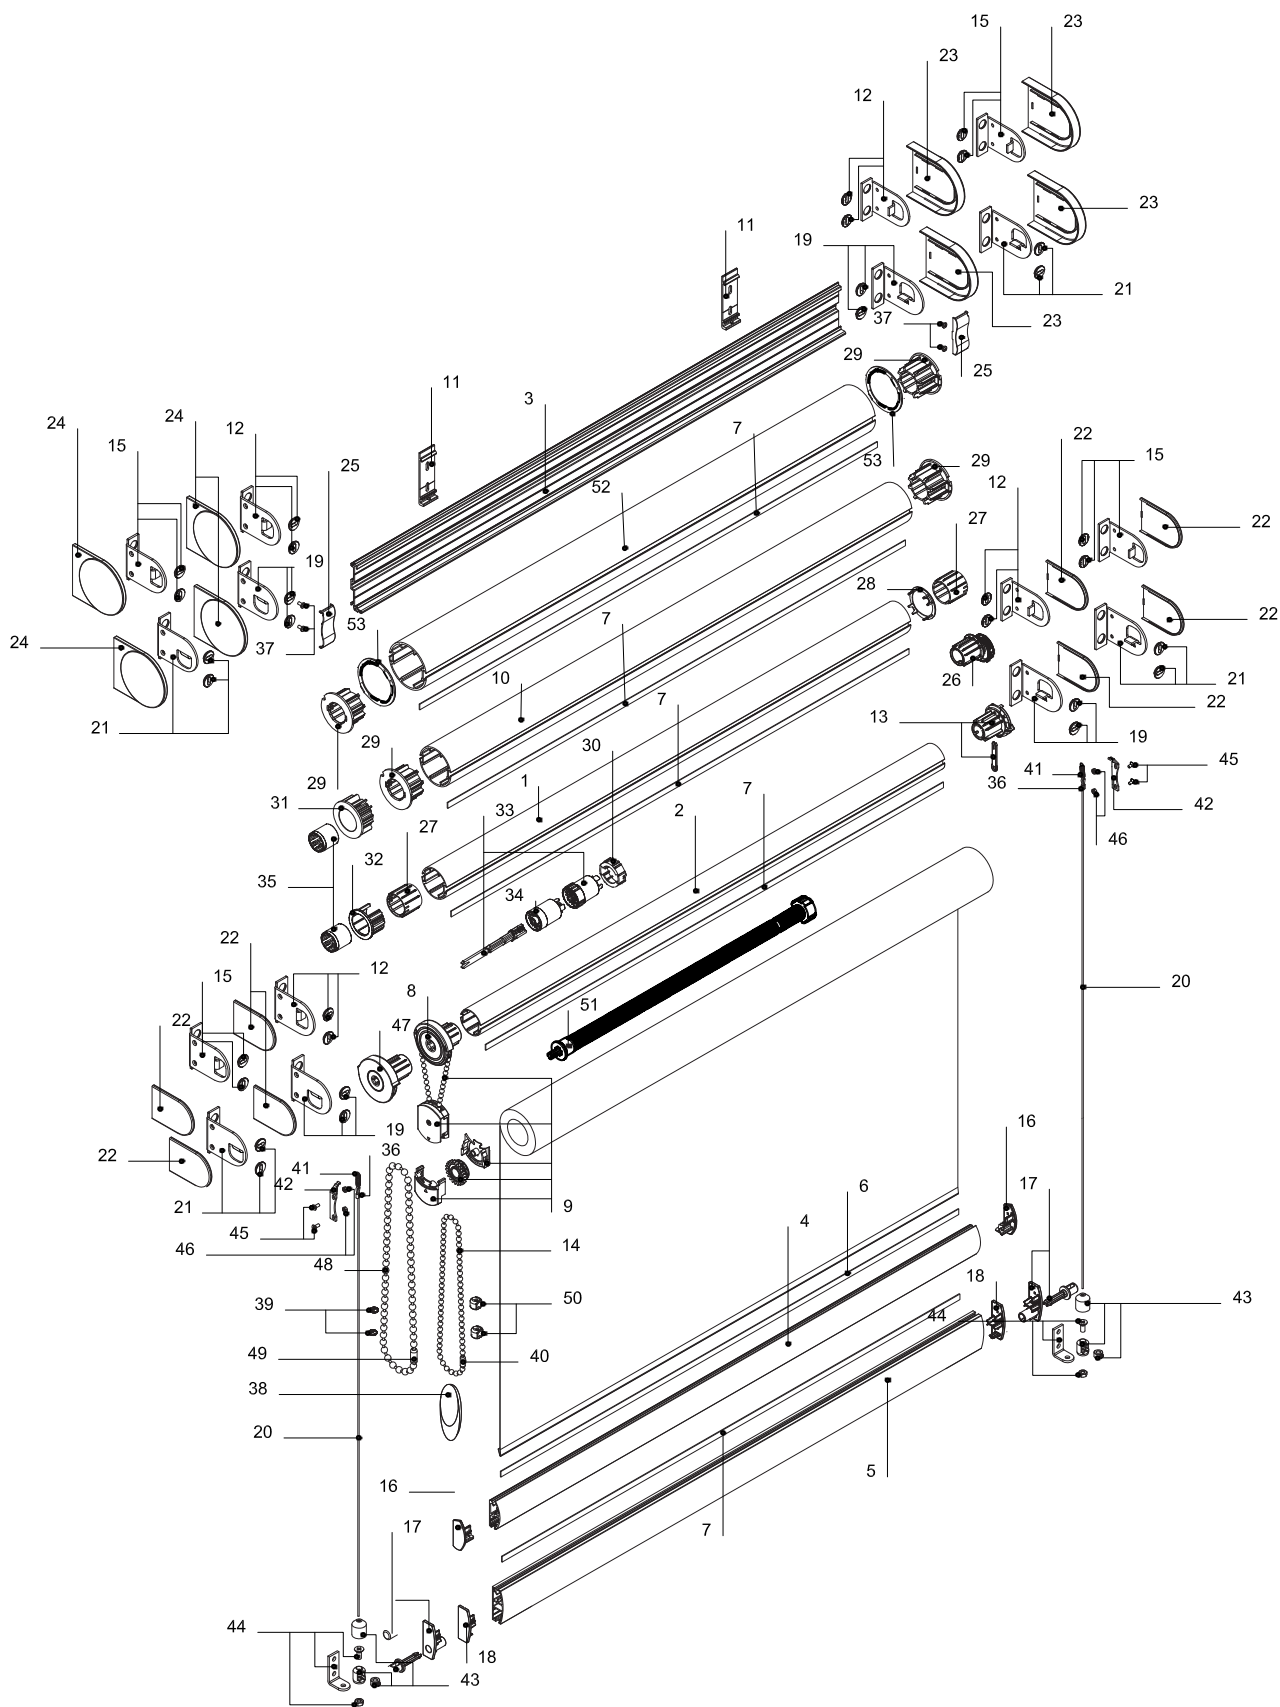

КЛАССИКА ВЕНТИН L

Устройство жалюзи

Комплектация КЛАССИКА ЗЕБРА VENTHIN M:

Труба 29 мм M/Roof	1
Труба 43 мм с двумя пазами ML	2
Профиль монтажный M	3
Трубка нижняя белая 12 мм, зебра	4
Рейка нижняя ЗЕБРА	5
Полоса-фиксатор 9 мм	6
Пластиковая полоса-фиксатор 10x1,2 мм	7
Механизм управления цепочный 29 мм, M	8
Механизм цепочный для детской безопасности	9
Саморез, 2,9x6,5 DIN 7981 остроконечный	10
Кронштейн потолочный универсальный M, металл	11
Заглушка в трубу 29 мм подпружиненная, серая	12
Лента клейкая д/трубы 17 мм	13
Цепь петля Цепь управления сплошная металлическая Amilux	14
Адаптер 29-43 мм M	15
Заглушка для трубки нижней 12 мм прозрачная, зебра	16
Крышка боковая для отвеса двойного ЗЕБРА, комплект	17
Пружина 43 мм	18
Кронштейн 36 мм M, металл	19
Кронштейн 41 мм M, металл	20
Крышка кронштейна плоская 55x41 мм M	21
Крышка кронштейна широкая 55x41 мм M	22
Крышка кронштейна плоская 55x46 мм M	23
Крышка кронштейна широкая 55x46 мм M	24
Груз цепи декоративный	25