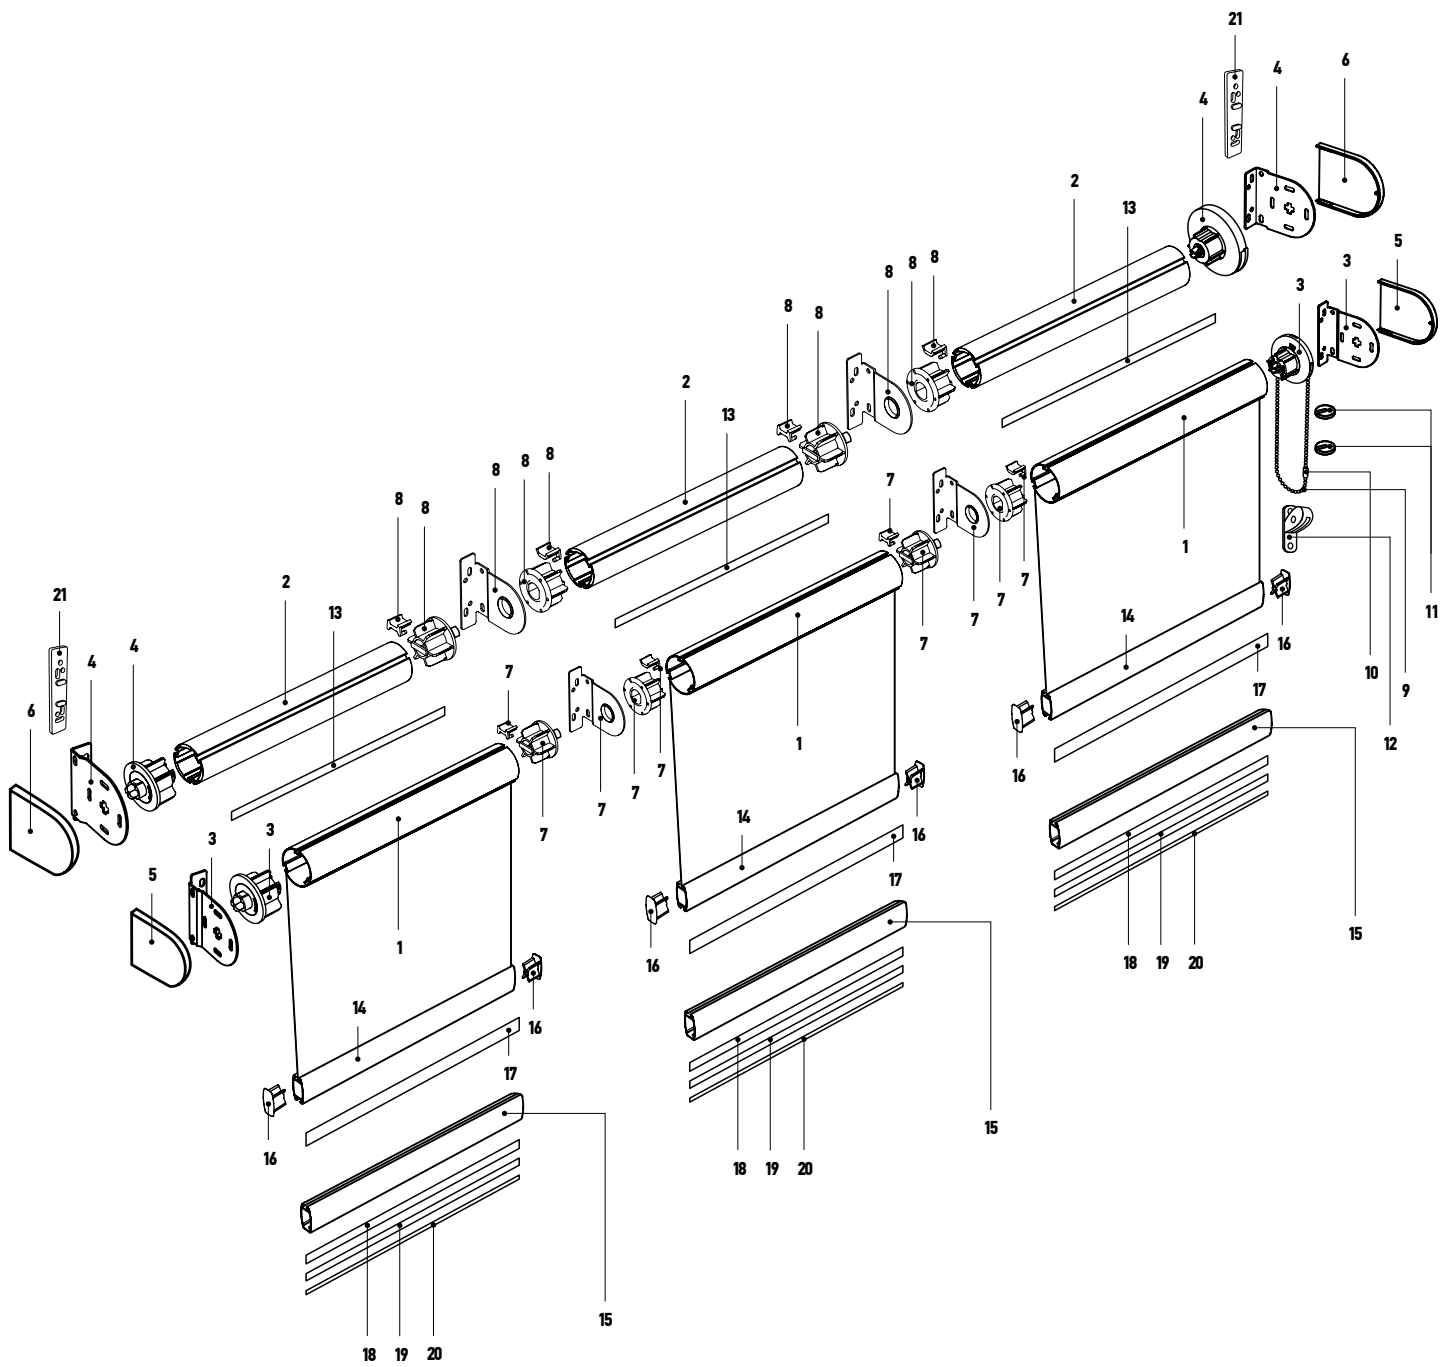

**комплектация для рулонных штор AMG
классика Mono 45 мм AMG**

Труба 45 мм с 3-мя пазами (AMG)	1
Труба 45 мм, усиленная (AMG)	2
Механизм управления: цепь 45, комплект	3
Механизм управления: цепь 45+, комплект	4
Крышка кронштейна 45	5
Крышка кронштейна 45+	6
Кронштейн соединительный 45	7
Кронштейн соединительный 45+	8
Цепь управления сплошная, пластик (AMG) Цепь управления сплошная металлическая Amilux	9
Замок цепи управления пластиковый Замок цепи управления металлический	10
Ограничитель цепи управления Ограничитель цепи управления, белый RUS	11
Натяжитель цепи (AMG)	12
Пластиковая полоса-фиксатор клейкая 7 мм	13
Рейка нижняя алюминий (AMG)	14
Рейка нижняя алюминий под полосу, белая	15
Заглушка нижней рейки	16
Полоса-фиксатор 9 мм	17
Лента уплотняющая 8 мм	18
Лента уплотняющая 7 мм	19
Лента уплотняющая 6 мм	20
Пластина подкладочная для MONO/DOUBLE AMG	21
Механизм упр. 45 для монтажного профиля (комплект)	22
Крышка удл. кронштейна 45 для монтажного профиля СК	23

Устройство жалюзи

рулонные шторы AMG
классика MONO 45мм AMG