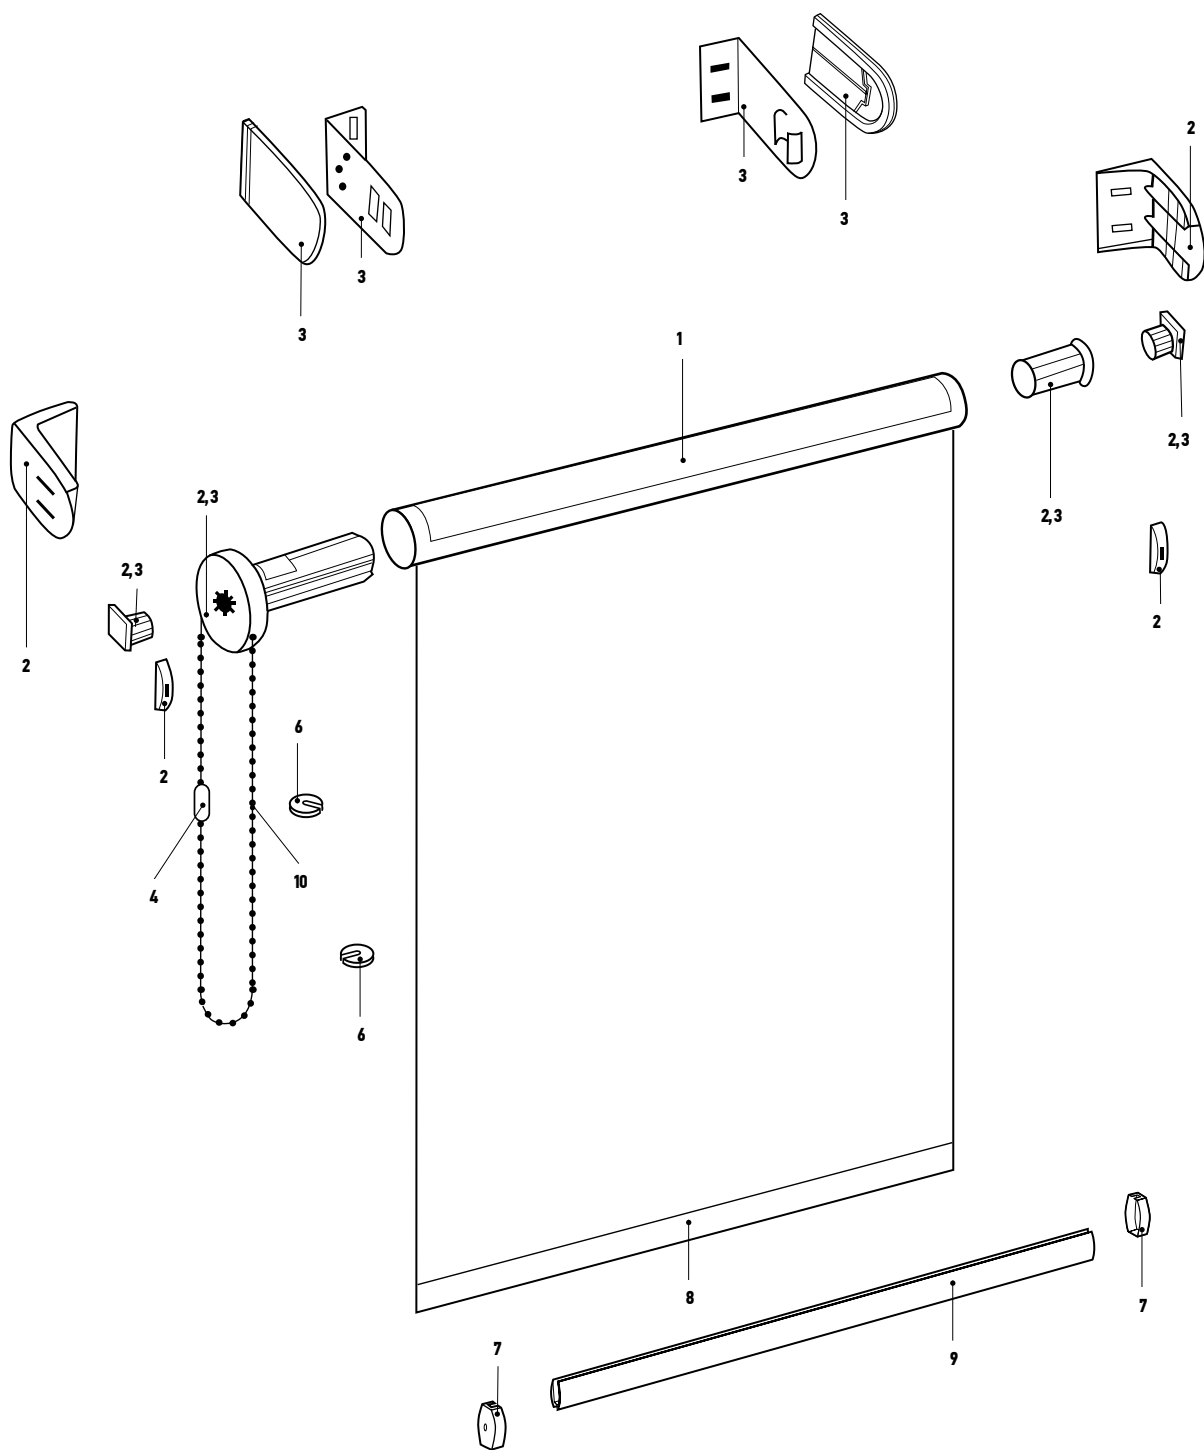

комплектация для рулонных штор MGII

Труба стальная 25 мм с клейкой лентой	1
Труба алюминиевая 25 мм универсальная	
Механизм управления MGII, пластик	2
Механизм универсальный ROLLA 25, комплект универсальный, белый	
Механизм управления MGII, металл	3
Замок цепи управления пластиковый односоставной	4
Замок цепи управления пластиковый односоставной RUS	
Замок цепи управления пластиковый прозрачный	
Заглушка нижней трубки	5
Ограничитель цепи управления	6
Ограничитель цепи управления, белый RUS	
Крышка нижняя боковая UNI	7
Крышка нижняя боковая, Омега, белая	
Крышка нижняя боковая, белая UNI RUS	
Пластиковая полоса-фиксатор клейкая 7 мм	8
Планка нижняя стальная	9
Планка нижняя стальная, Омега, белая RUS	
Цепь управления сплошная пластиковая СК стандарт	10
Цепь управления сплошная прозрачная	

Устройство жалюзи

рулонные шторы системы MG II