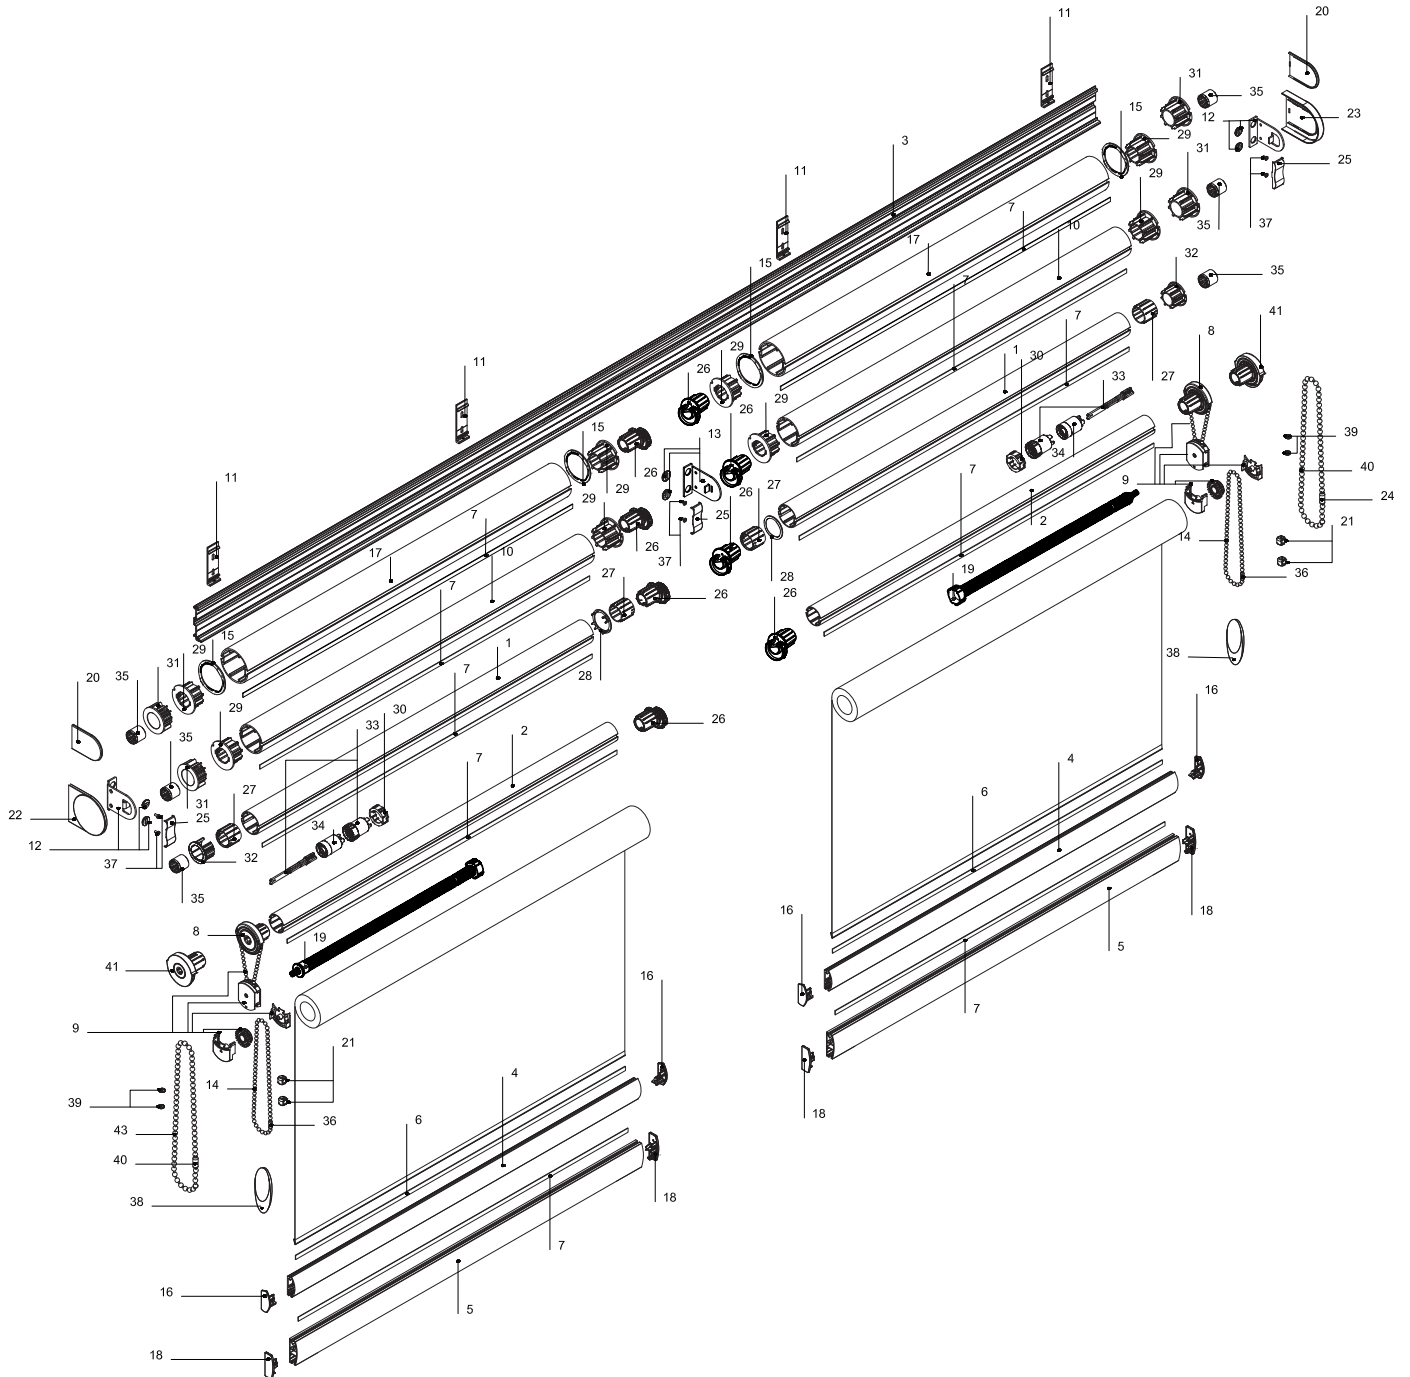

КЛАССИКА ДАБЛ ВЕНТИН L

Устройство жалюзи

Комплектация КЛАССИКА ЗЕБРА ДАБЛ ВЕНТИН L:

Труба 52 мм с двумя пазами L	1
Труба 43 мм с двумя пазами ML	2
Профиль монтажный L	3
Рейка нижняя ЗЕБРА	4
Пластиковая полоса-фиксатор 10x1,2 мм	5
Трубка нижняя белая 12 мм, зебра	6
Пружина 43 мм	7
Механизм управления цепочный 43 мм, L	8
Механизм цепочный для детской безопасности	9
Труба 65 мм с двумя пазами L	10
Кронштейн для монтажного профиля L с винтом,алюминиевый	11
Кронштейн 51 мм L, металл	12
Кронштейн ДАБЛ 51 мм L, металл	13
Цепь управления сплошная металлическая Amilux	14
Цепь петля	
Кронштейн 59 мм L, металл	15
Заглушка для трубки нижней 12 мм прозрачная, зебра	16
Механизм управления цепочный 6x12 мм 43 мм, белый L	17
Крышка боковая для отвеса двойного ЗЕБРА, комплект	18
Груз цепи декоративный	19
Саморез, 4.2x13 с буром	20
Цепь петля 6x12 мм прозрачная	21
Крышка кронштейна плоская 91x51 мм м.проф. L	22
Крышка кронштейна широкая 91x51 мм м.проф. L	23
Переходник для редуктора на механизм 43 мм L	24
Накладка на кронштейн 51 мм L	25
Заглушка в трубу 43 мм с фиксатором L	26
Адаптер 43-52 мм L	27
Адаптер-кольцо 52 мм L	28
Адаптер 43-65/75 мм L	29
Адаптер для редуктора 52-65 мм L	30
Переходник для редуктора 65 мм L	31
Переходник для редуктора 52 мм L	32
Редуктор 1,47:1, 52 мм L	33
Редуктор 2,15:1, дополнительный, 52 мм L	34