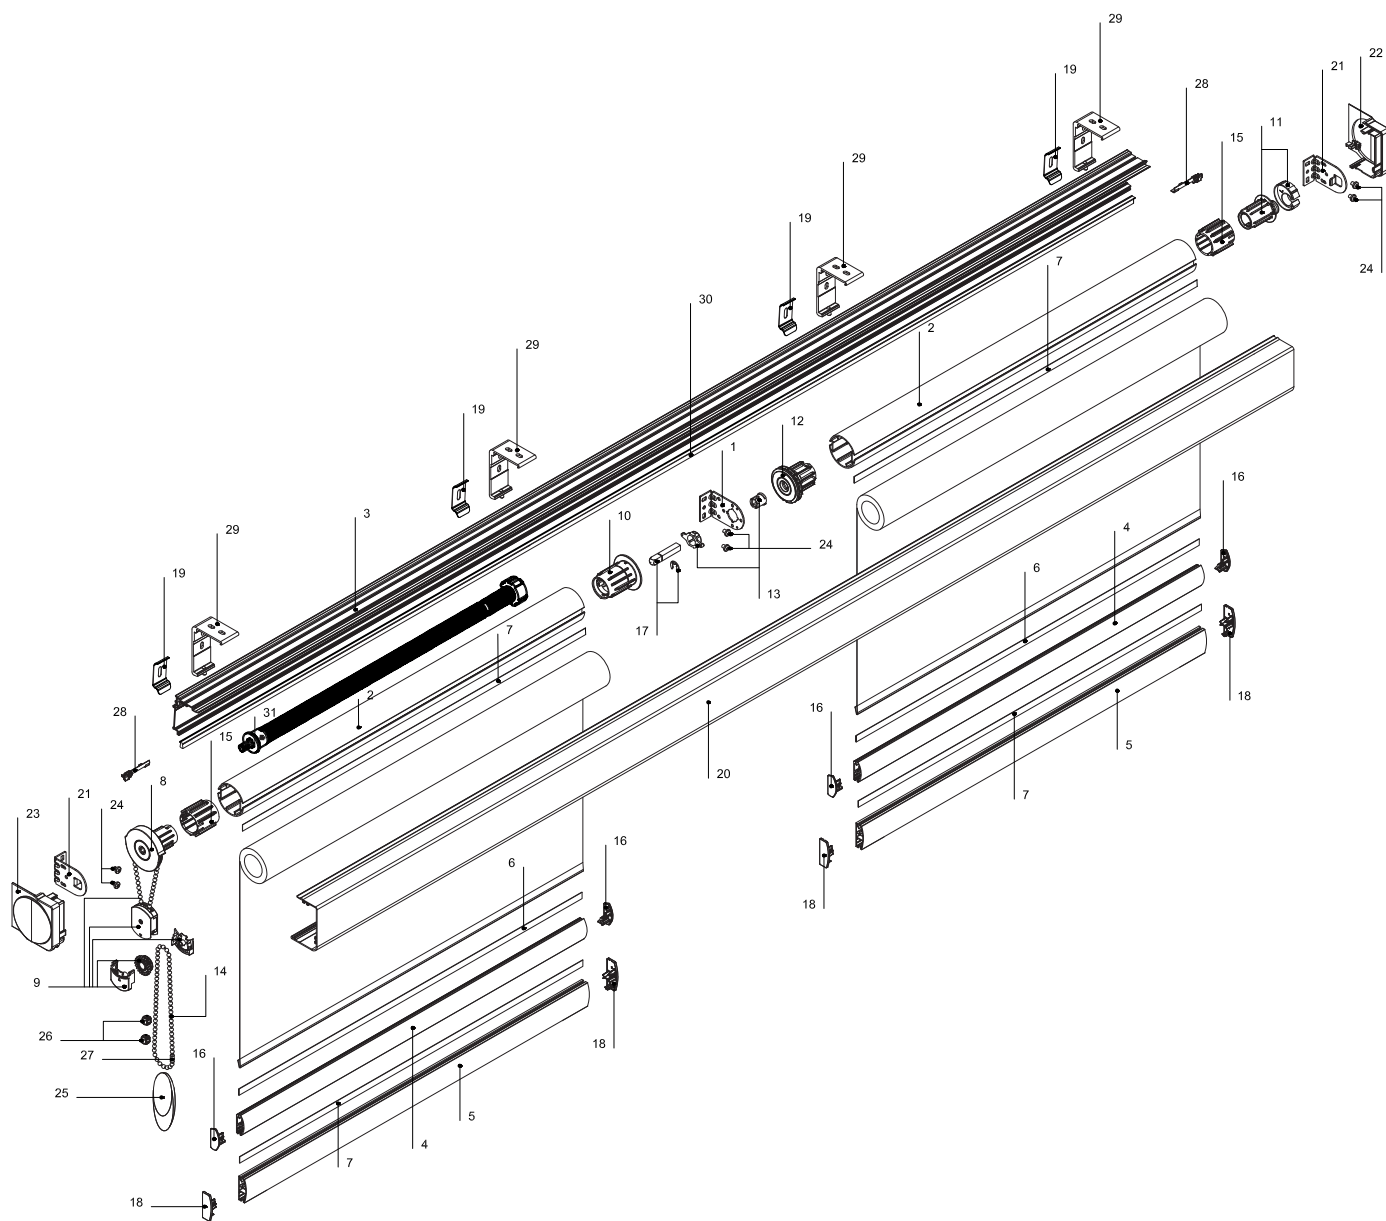

КАСЕТА MONO BENTHIN M

Устройство жалюзи

Комплектация КАССЕТА MONO BENTHIN L:

Труба 52 мм с двумя пазами L	1	Крышка под цепь, кассеты L	25
Труба 43 мм с двумя пазами ML	2	Заглушка в трубу 43 мм с фиксатором L	26
Профиль кассеты базовый L	3	Адаптер 43-52 мм L	27
Рейка нижняя M	4	Адаптер-кольцо 52 мм L	28
Рейка нижняя L	5	Адаптер 43-65/75 мм L	29
Полоса-фиксатор 9 мм	6	Адаптер для редуктора 52-65 мм L	30
Пластиковая полоса-фиксатор 10x1,2 мм	7	Переходник для редуктора 65 мм L	31
Механизм управления цепочный 43 мм, L	8	Переходник для редуктора 52 мм L	32
Механизм цепочный для детской безопасности	9	Редуктор 1,47:1, 52 мм L	33
Труба 65 мм с двумя пазами L	10	Редуктор 2,15:1, дополнительный, 52 мм L	34
Кронштейн для кассеты L с винтом, алюминиевый	11	Переходник для редуктора на механизм 43 мм L	35
Кронштейн 51 мм L, металл	12	Замок цепи управления пластиковый	36
Кронштейн для моторизации и MOHO 51 мм L, металл	13	Замок цепи управления металлический	
Цепь управления сплошная, пластиковая, СК стандарт	14	Саморез, 4,2x13 с буром	37
Цепь управления сплошная металлическая Amilux		Груз цепи декоративный	38
Цепь управления сплошная, прозрачная		Шуруп DIN 7981 3.5 x 13 mm	39
Цепь петля		Крышка кассеты L	40
Профиль кассеты лицевой квадратный L	15	Заглушка в трубу 43 мм регулируемая MOHO L, серая	41
Крышка нижней рейки M, пара	16	Заглушка соединительная в трубу 43 мм ML, серая	42
Штифт блокирующий, прозрачный	17	Шлегель 7 мм ML, серый	43
Крышка нижней рейки L, пара	18	Механизм управления цепочный 6x12 мм 43 мм, белый L	44
Ограничитель цепи управления	19	Цепь управления 6x12 мм прозрачная	45
Ось соединительная ML	20	Замок цепи управления 6x12 мм, прозрачный	46
Адаптер для оси 7-10 мм	21	Ограничитель цепи управления 4,5x6 мм прозрачный	47
Заглушка боковая под цепь кассеты L	22	Пружина 43 мм	48
Заглушка боковая универсальная кассеты L	23	Труба 75 мм с двумя пазами L	49
Опора для кронштейна MOHO, L 3 мм	24	Адаптер-кольцо 75 мм L	50