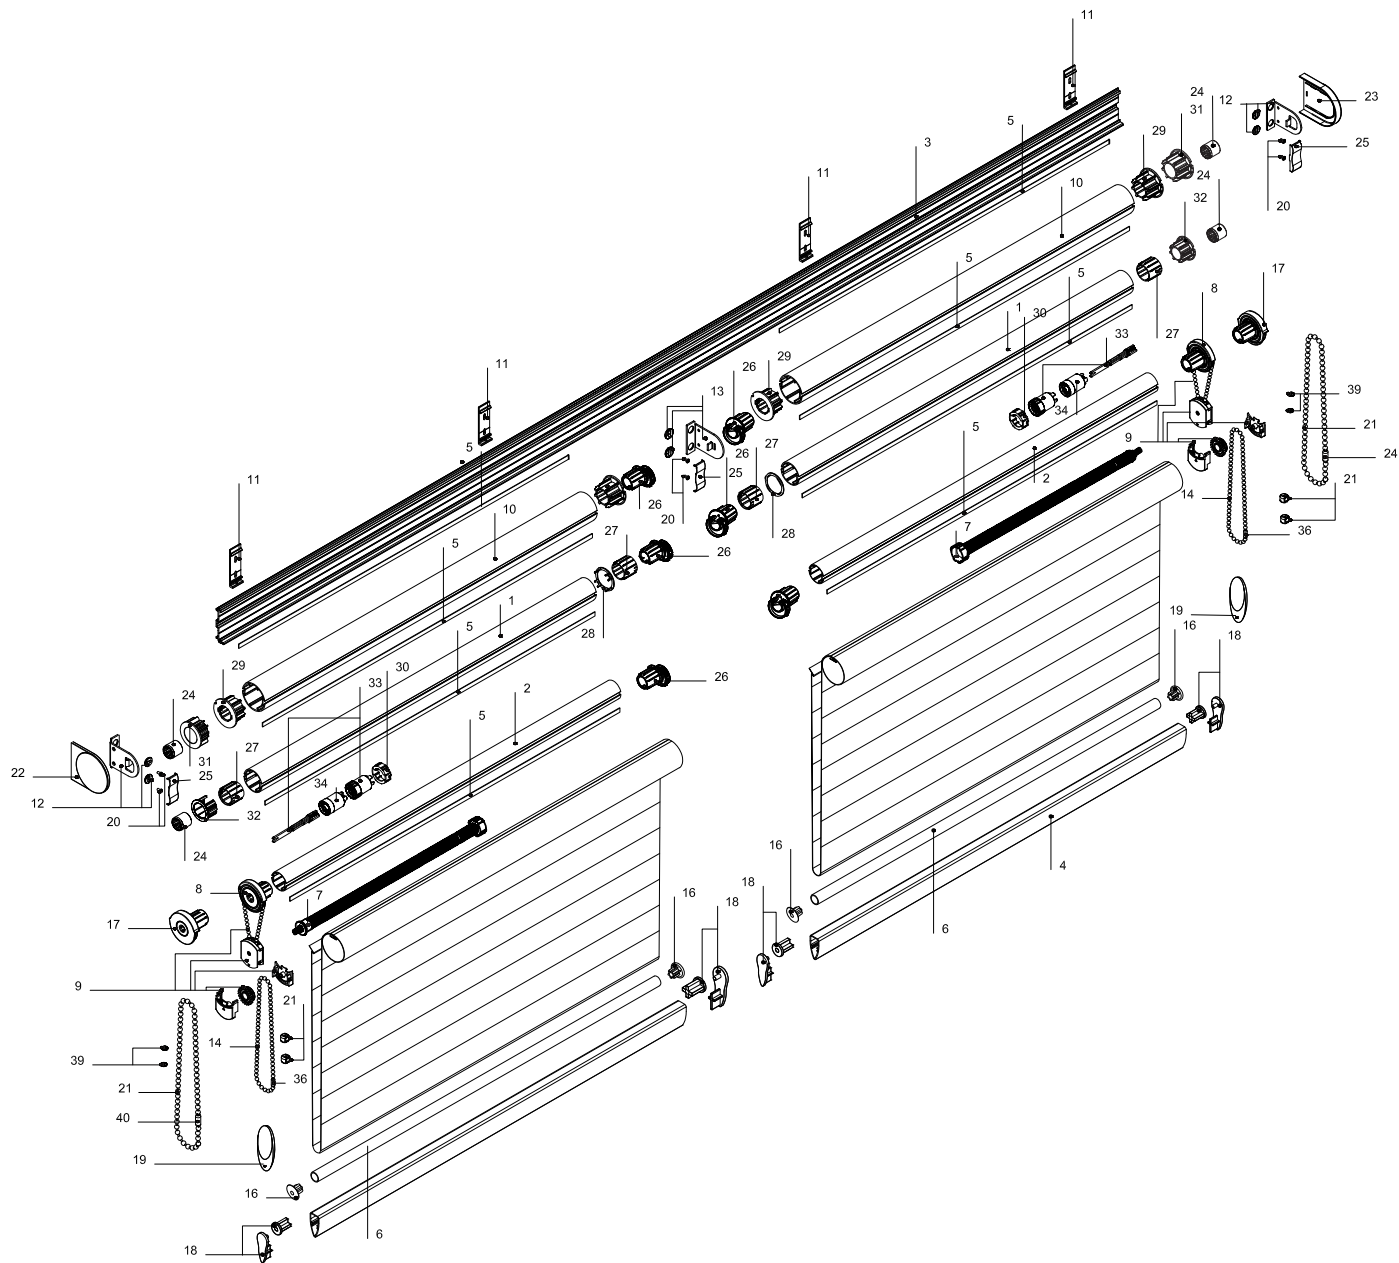

КЛАССИКА ЗЕБРА ДАБЛ ВЕНТИН L

Устройство жалюзи

Комплектация КАССЕТА ДАБЛ VENTHIN L:

Труба 52 мм с двумя пазами L	1
Труба 43 мм с двумя пазами ML	2
Профиль кассеты базовый L	3
Рейка нижняя M	4
Рейка нижняя L	5
Полоса-фиксатор 9 мм	6
Пластиковая полоса-фиксатор 10x1,2 мм	7
Механизм управления цепочный 43 мм, L	8
Механизм цепочный для детской безопасности	9
Труба 65 мм с двумя пазами L	10
Кронштейн для кассеты L с винтом,алюминиевый	11
Кронштейн 51 мм L, металл	12
Кронштейн ДАБЛ 51 мм L, металл	13
Цепь управления сплошная, пластиковая, СК стандарт	14
Цепь управления сплошная металлическая Amilux	
Цепь управления сплошная, прозрачная	
Цепь петля	
Профиль кассеты лицевой квадратный L	15
Крышка нижней рейки M,пара	16
Штифт блокирующий, прозрачный	17
Крышка нижней рейки L, пара	18
Ограничитель цепи управления	19
Адаптер-кольцо 75 мм L	20
Труба 75 мм с двумя пазами L	21
Заглушка боковая под цепь кассеты L	22
Заглушка боковая универсальная кассеты L	23
Пружина 43 мм	24
Крышка под цепь,кассеты L	25
Заглушка в трубу 43 мм с фиксатором L	26
Адаптер 43-52 мм L	27
Адаптер-кольцо 52 мм L	28
Адаптер 43-65/75 мм L	29
Адаптер для редуктора 52-65 мм L	30
Переходник для редуктора 65 мм L	31
Переходник для редуктора 52 мм L	32
Редуктор 1,47:1, 52 мм L	33
Редуктор 2,15:1, дополнительный, 52 мм L	34
Переходник для редуктора на механизм 43 мм L	35
Замок цепи управления пластиковый	36
Замок цепи управления металлический	
Саморез, 4.2x13 с буром	37
Груз цепи декоративный	38
Шуруп DIN 7981 3.5x13 мм	39
Крышка кассеты L	40
Ограничитель цепи управления 4,5x6 мм прозрачный	41
Замок цепи управления 6x12 мм, прозрачный	42
Шлегель 7 мм ML, серый	43
Механизм управления цепочный 6x12 мм 43 мм, белый L	44
Цепь управления 6x12 мм прозрачная	45