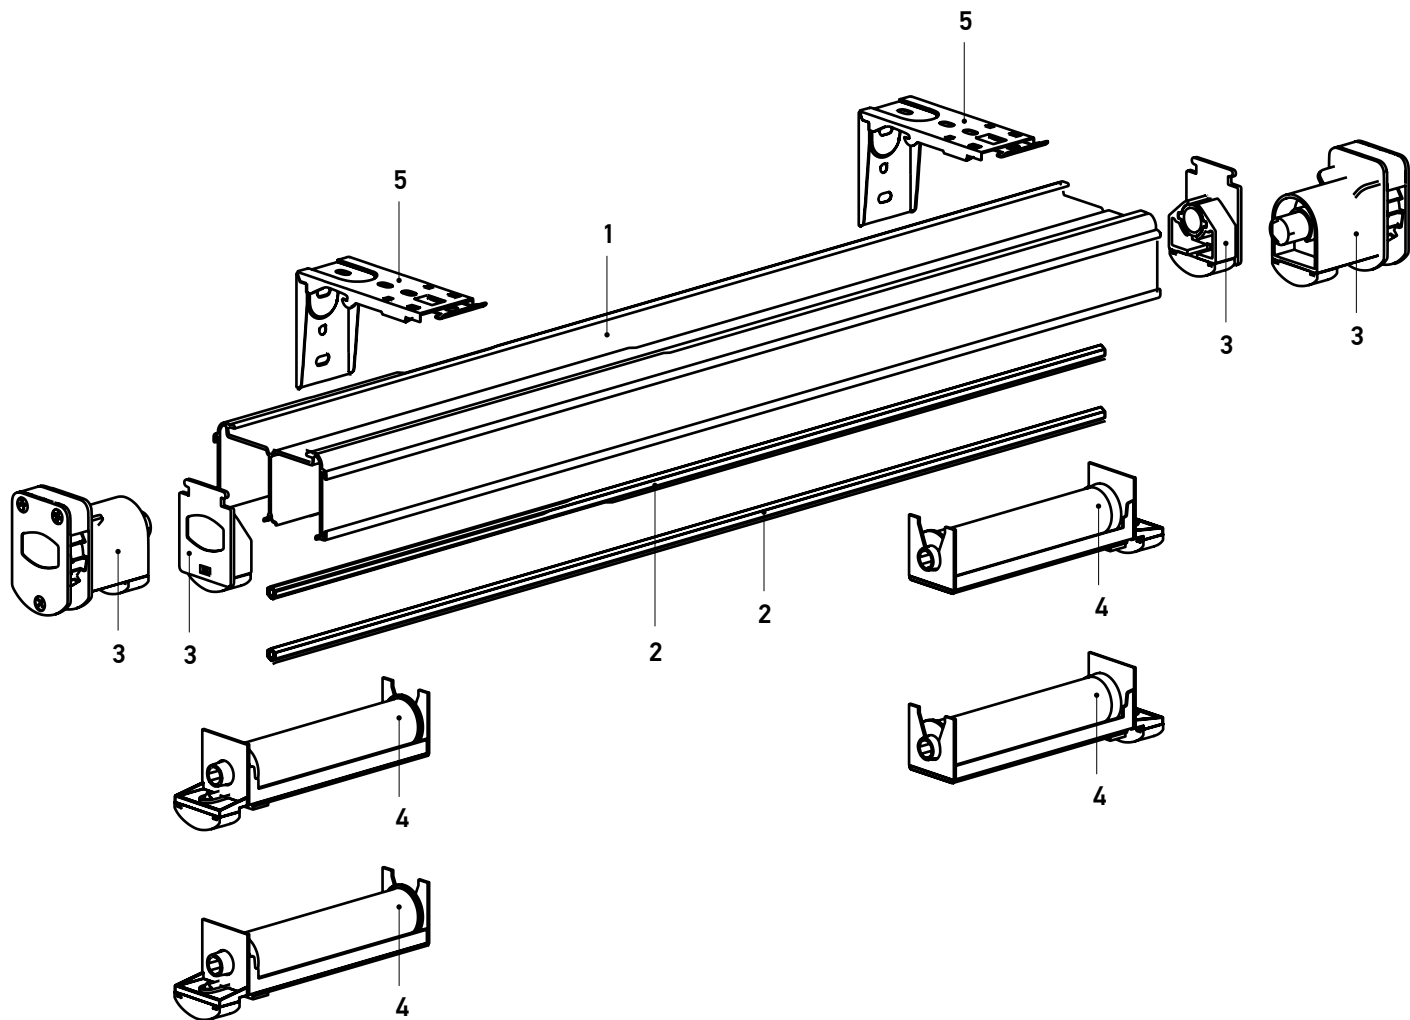

Устройство жалюзи

римские шторы ДЕНЬ-НОЧЬ

комплектация для римской шторы

Карниз для римской шторы д/н	1
Стержень для римской шторы д/н	2
Механизм управления римской шторы д/н, комплект	3
Шнуринамотка римской шторы д/н	4
Кронштейн римской шторы д/н	5