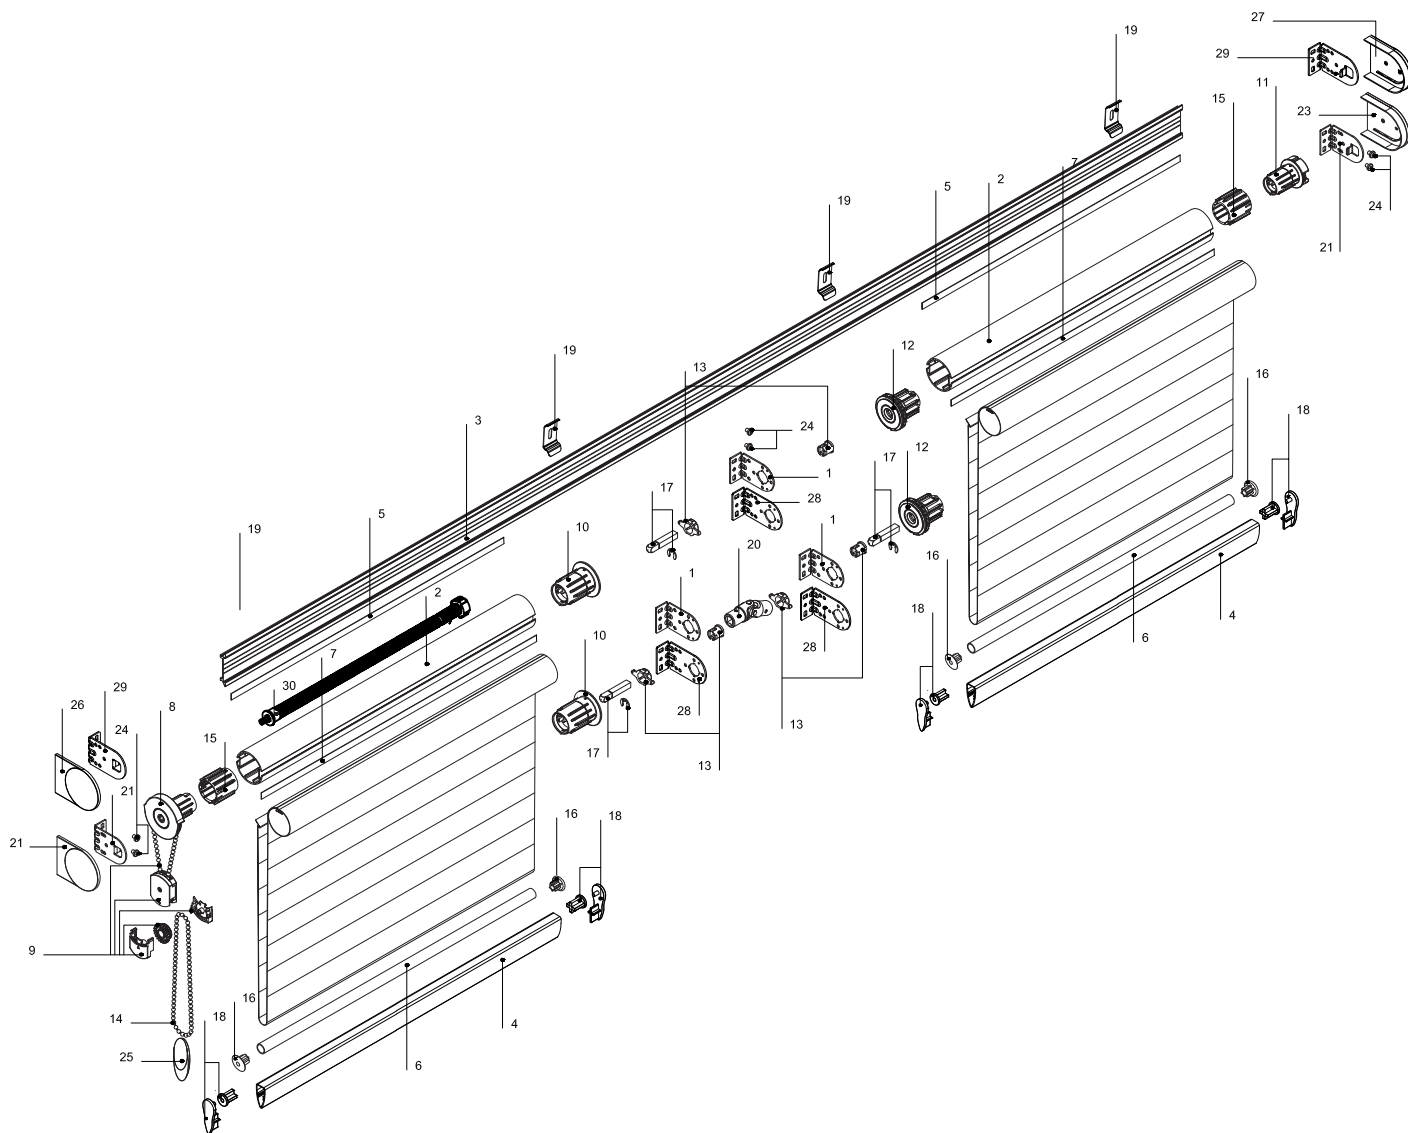

КЛАССИКА ЗЕБРА МОНО ВЕНТИН М

Устройство жалюзи

Комплектация КЛАССИКА ЗЕБРА MONO BENTHIN L:

Труба 52 мм с двумя пазами L	1
Труба 43 мм с двумя пазами ML	2
Профиль монтажный L	3
Рейка нижняя ЗЕБРА	4
Пружина 43 мм	5
ТРУБКА НИЖНЯЯ БЕЛАЯ 12 ММ, ЗЕБРА	6
Пластиковая полоса-фиксатор 10x1,2 мм	7
Механизм управления цепочный 43 мм, L	8
Механизм цепочный для детской безопасности	9
Труба 65 мм с двумя пазами L	10
Кронштейн для монтажного профиля L с винтом,алюминиевый	11
Кронштейн 51 мм L, металл	12
Кронштейн для моторизации и МОНО 51 мм L, металл	13
Цепь управления сплошная металлическая Amilux Цепь петля	14
КРОНШТЕЙН 59 ММ L, МЕТАЛЛ	15
Заглушка для трубки нижней 12 мм прозрачная, зебра	16
Кронштейн для моторизации и МОНО 59 мм L, металл	17
Крышка боковая для отвеса двойного ЗЕБРА, комплект	18
Соединитель карданный ML	19
Ось соединительная ML	20
Адаптер для оси 7-10 мм	21
Крышка кронштейна плоская 91x51 мм м.проф. L	22
Крышка кронштейна широкая 91x51 мм м.проф. L	23
Опора для кронштейна МОНО, L 3 мм	24
Накладка на кронштейн 51 мм L	25
Заглушка в трубу 43 мм с фиксатором L	26
Адаптер 43-52 мм L	27
Адаптер-кольцо 52 мм L	28
Адаптер 43-65/75 мм L	29
Адаптер для редуктора 52-65 мм L	30
Переходник для редуктора 65 мм L	31
Переходник для редуктора 52 мм L	32
Редуктор 1,47:1, 52 мм L	33
Редуктор 2,15:1, дополнительный, 52 мм L	34
Переходник для редуктора на механизм 43 мм L	35
Цепь петля 6x12 мм прозрачная	36
Саморез, 4.2x13 с буром	37
Груз цепи декоративный	38
Механизм управления цепочный 6x12 мм 43 мм, белый L	39
Заглушка в трубу 43 мм регулируемая МОНО L, серая	40
Заглушка соединительная в трубу 43 мм ML, серая	41