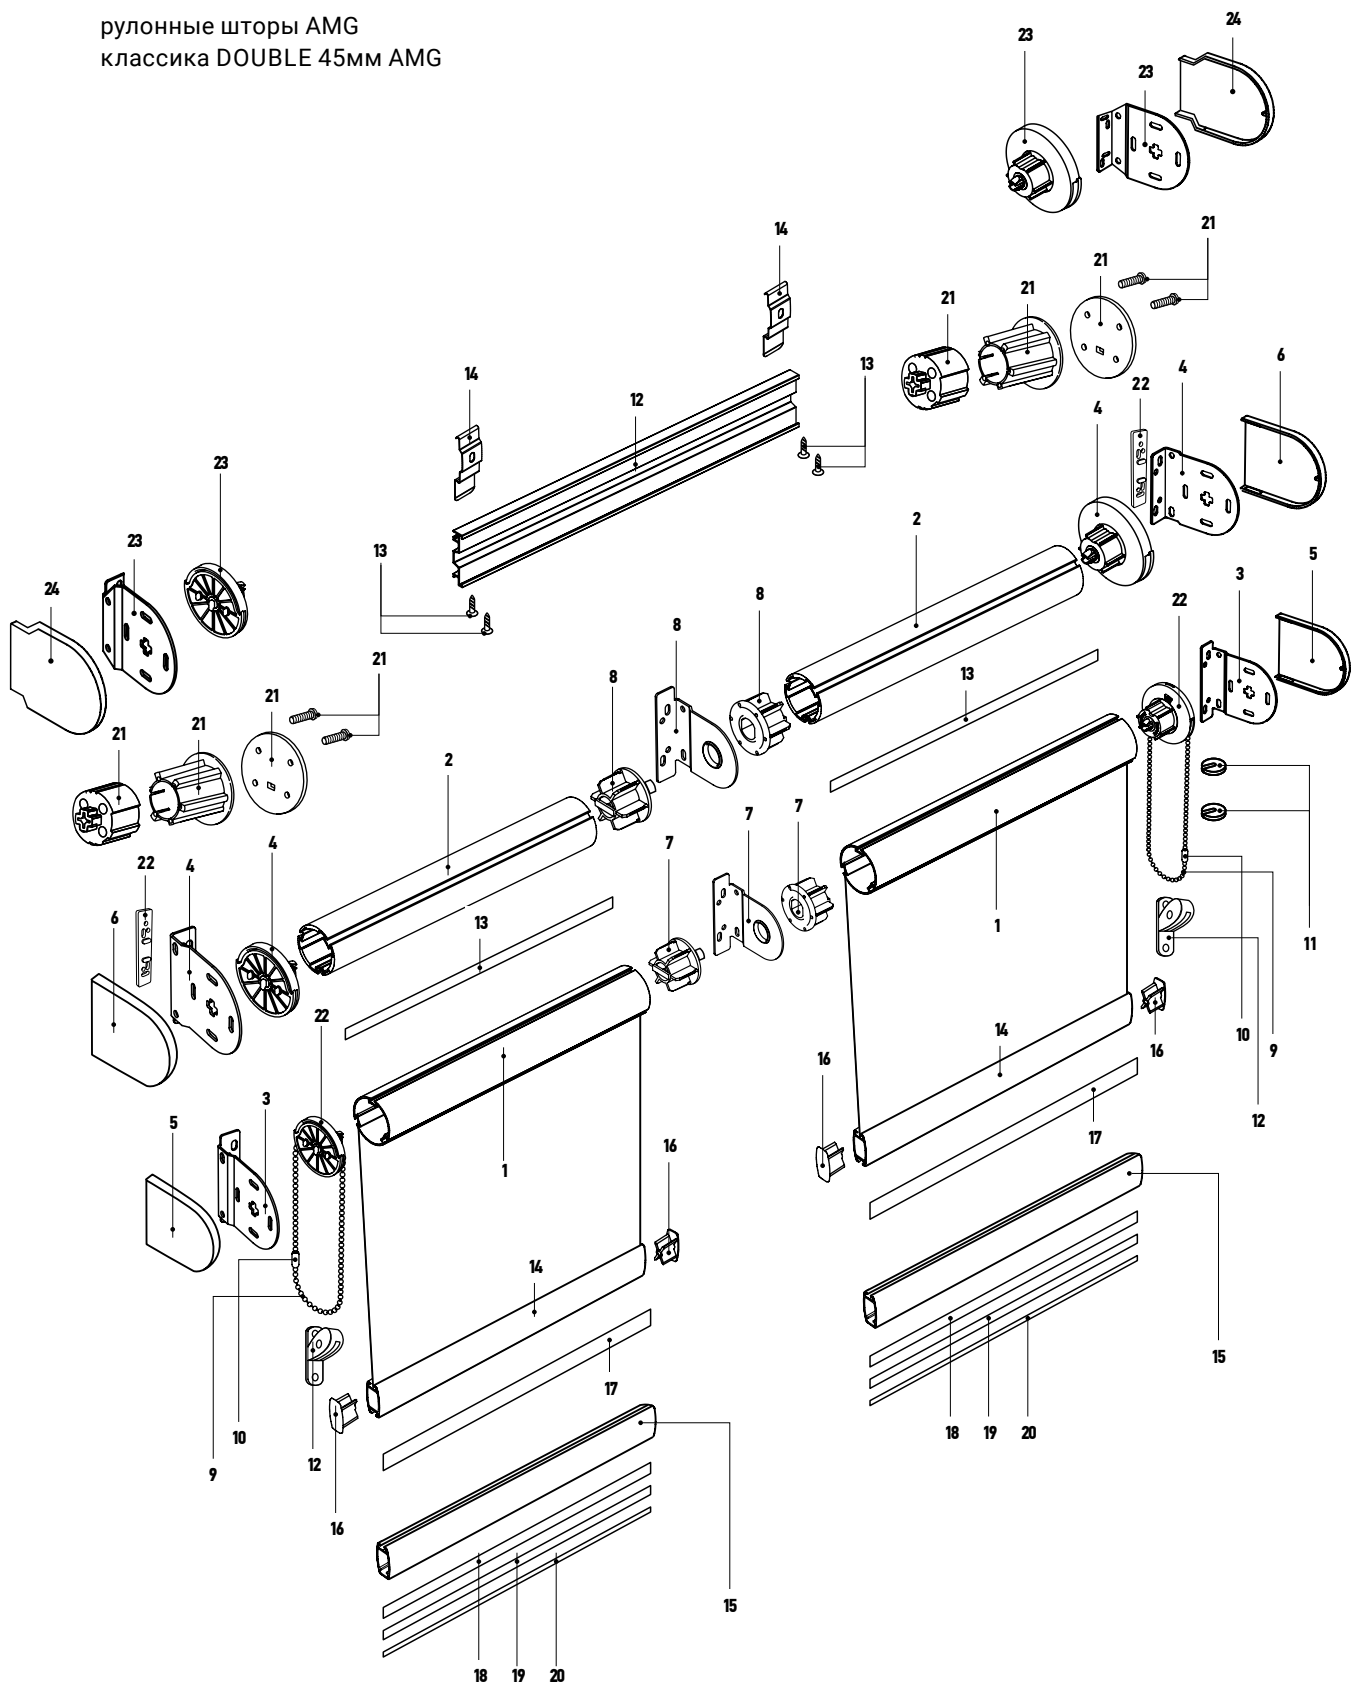

Устройство жалюзи

рулонные шторы AMG
классика DOUBLE 45мм AMG

**комплектация для рулонных штор AMG
классика Mono 45 мм AMG**

Труба 45 мм с 3-мя пазами (AMG)	1
Труба 45 мм, усиленная (AMG)	2
Механизм управления: цепь 45, комплект	3
Механизм управления: цепь 45+, комплект	4
Крышка кронштейна 45	5
Крышка кронштейна 45+	6
Кронштейн соединительный 45	7
Кронштейн соединительный 45+	8
Цепь управления сплошная, пластик (AMG) Цепь управления сплошная металлическая Amilux	9
Замок цепи управления пластиковый Замок цепи управления металлический	10
Ограничитель цепи управления Ограничитель цепи управления, белый RUS	11
Натяжитель цепи (AMG)	12
Пластиковая полоса-фиксатор клейкая 7 мм	13
Рейка нижняя алюминий (AMG)	14
Рейка нижняя алюминий под полосу, белая	15
Заглушка нижней рейки	16
Полоса-фиксатор 9 мм	17
Лента уплотняющая 8 мм	18
Лента уплотняющая 7 мм	19
Лента уплотняющая 6 мм	20
Пластина подкладочная для MONO/DOUBLE AMG	21
Механизм упр. 45 для монтажного профиля (комплект)	22
Крышка удл. кронштейна 45 для монтажного профиля СК	23