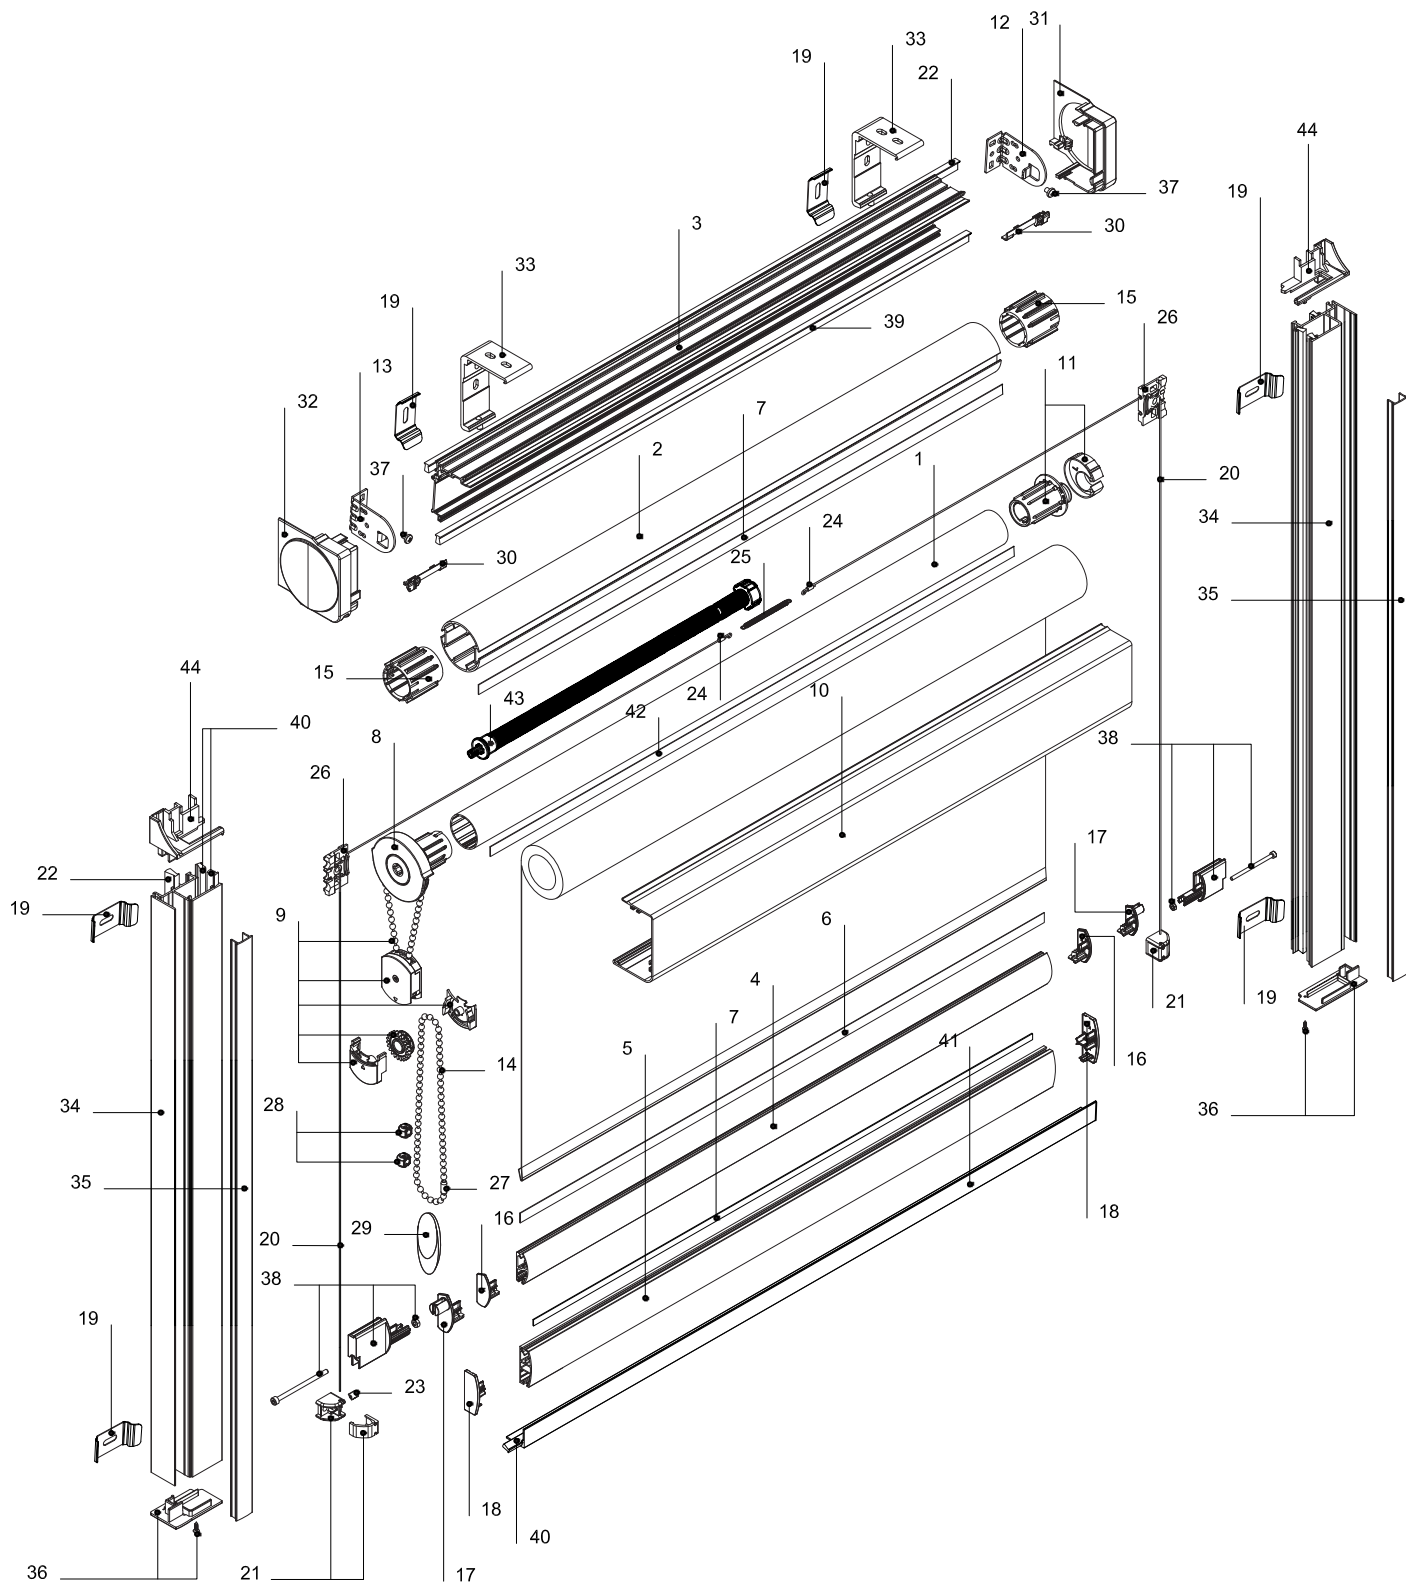

КАССЕТА BENTHIN M

Устройство жалюзи

Комплектация КАССЕТА BENTHIN M+:

Труба 52 мм с двумя пазами L	1	Пружина 43 мм	25
Труба 43 мм с двумя пазами ML	2	Заглушка в трубу 43 мм с фиксатором L, белая	26
Профиль кассеты базовый M+	3	Адаптер 43-52 мм L	27
Рейка нижняя M	4	Адаптер-кольцо 52 мм L	28
Рейка нижняя L	5	Винт DIN914 M5x5	29
Полоса-фиксатор 9 мм	6	Ограничитель цепи управления 4,5x6 мм прозрачный	30
Пластиковая полоса-фиксатор 10x1,2 мм	7	Замок цепи управления 6x12 мм, прозрачный	31
Механизм управления цепочный 43мм, L	8	Переходник для редуктора 52 мм L	32
Механизм цепочный для детской безопасности	9	Редуктор 1,47:1, 52 мм L	33
Заглушка для отверстия короба M+ под цепь	10	Редуктор 2,15:1, дополнительный, 52 мм L	34
Кронштейн для кассеты M+ с винтом, алюминиевый	11	Переходник для редуктора на механизм 43 мм L	35
Кронштейн 45 мм M+, металл	12	Заглушка боковая квадратная M+	36
Заглушка в трубу 43мм регулируемая L, белая	13	Цепь управления 6x12 мм прозрачная Цепь петля 6x12 мм 200 см, прозрачная Цепь петля 6x12 мм 250 см, прозрачная Цепь петля 6x12 мм 300 см, прозрачная	37
Цепь управления сплошная, пластиковая, СК стандарт Цепь управления сплошная металлическая Amilux Цепь петля MGS	14	Груз цепи декоративный	38
Цепь управления 4,5x6 мм Цепь управления сплошная, прозрачная		Ограничитель цепи управления	39
Профиль кассеты лицевой квадратный M+	15	Замок цепи управления пластиковый Замок цепи управления металлический	40
Крышка нижней рейки M, пара	16	Шлегель 10 мм ML, серый	41
Крышка нижней рейки L для направляющих, пара, белая	17	Заглушка для направляющей L, белая	42
Крышка нижней рейки L, пара	18	Соединитель кассеты и направляющей L, пара, белый	43
Соединитель кассеты M+	19	Заглушка для направляющей нижней L, пара, белая	44
Направляющая для кассеты L, белая	20	Шуруп 2,9x16 DIN 7982	45
Профиль закрывающий L, белый	21	Шуруп 3,5x9,5 DIN 7981	46
Направляющая для кассеты ML, нижняя, белая	22	Шлегель 7мм ML, серый	47
Стопор для направляющих	23	Механизм управления цепочный 6x12 мм 43 мм, L	48
Крышка кассеты M+	24