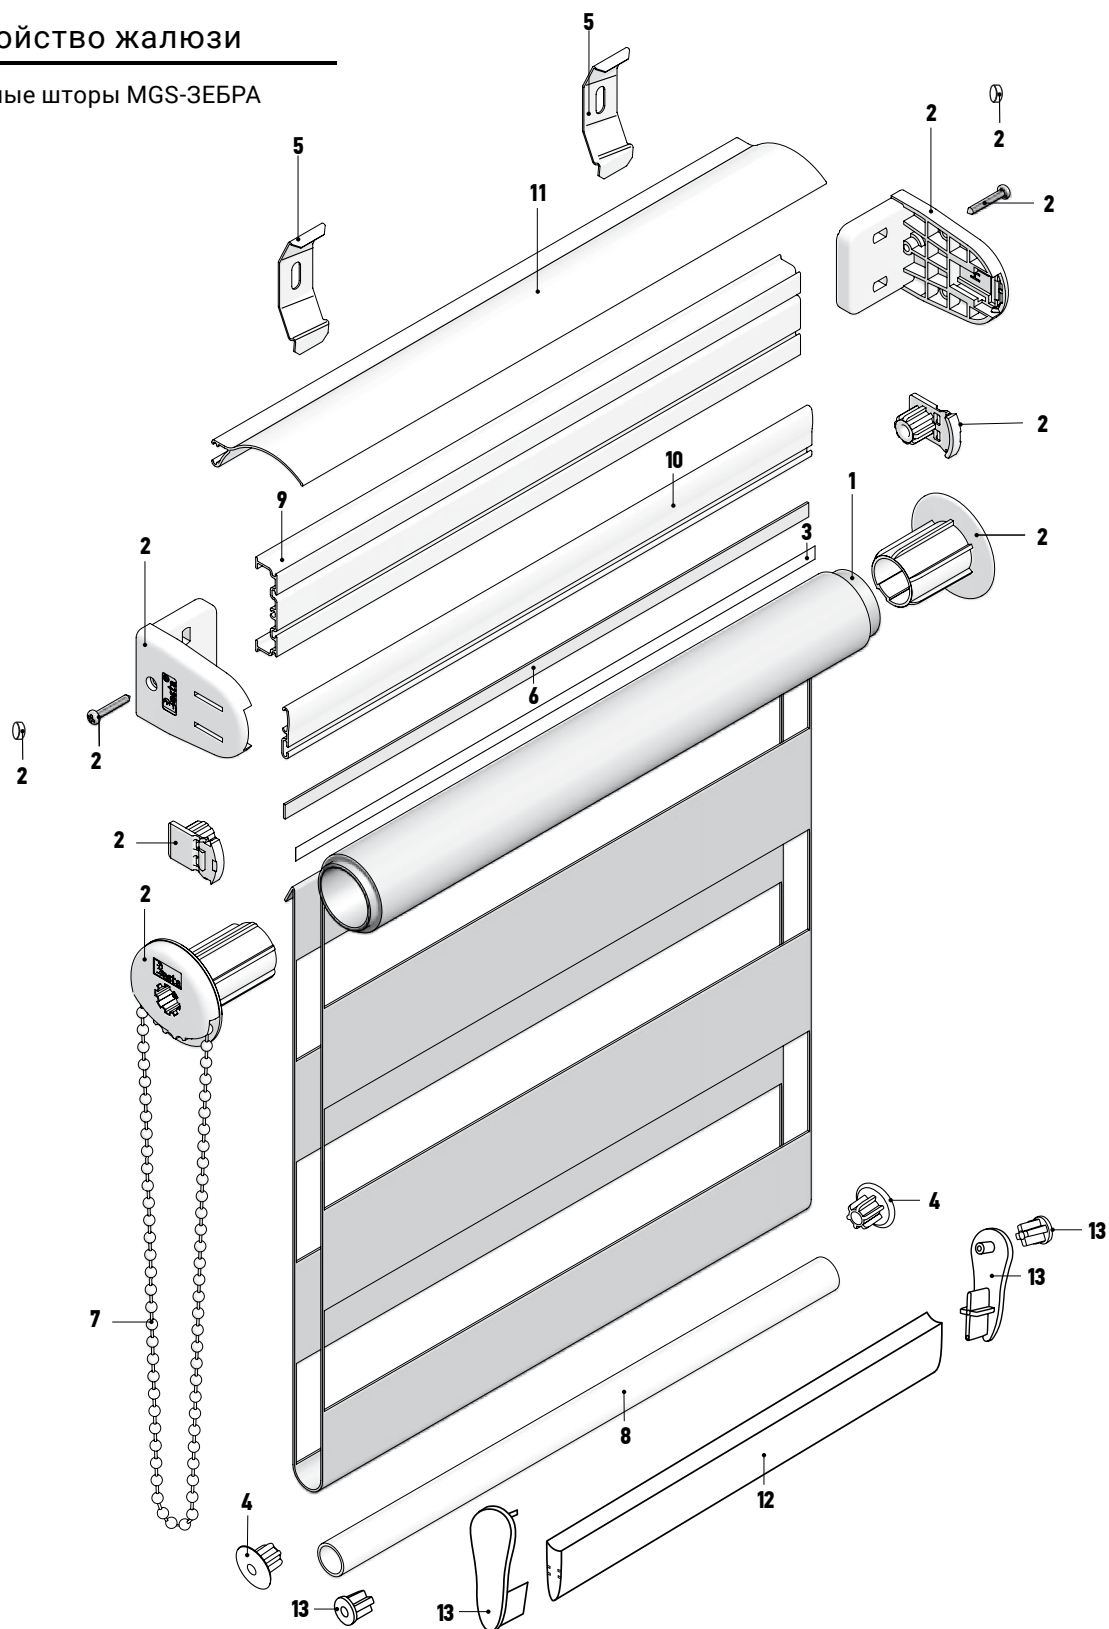

### Комплектация для рулонных штор MGS-ЗЕБРА

Труба стальная 25 мм с клейкой лентой	1	Цепь петля MGS, белая	7
Труба алюминиевая 25 мм универсальная	2	Трубка нижняя 12 мм, зебра	8
Механизм MGS-зебра, комплект	3	Профиль монтажный MGS, 4 м, зебра	9
Механизм универсальный ROLLA 25, комплект универсальный, белый	4	Профиль дополнительный MGS, 4 м, зебра	10
Лента клейкая для трубы 17 мм	5	Короб для MGS, зебра	11
Заглушка для трубки нижней 12 мм прозрачная, зебра	6	Рейка нижняя ЗЕБРА	12
Кронштейн потолочный MGS, зебра	7	Крышка боковая для отвеса двойного ЗЕБРА, комплект	13
Пластиковая полоса-фиксатор клейкая 7 мм	8		