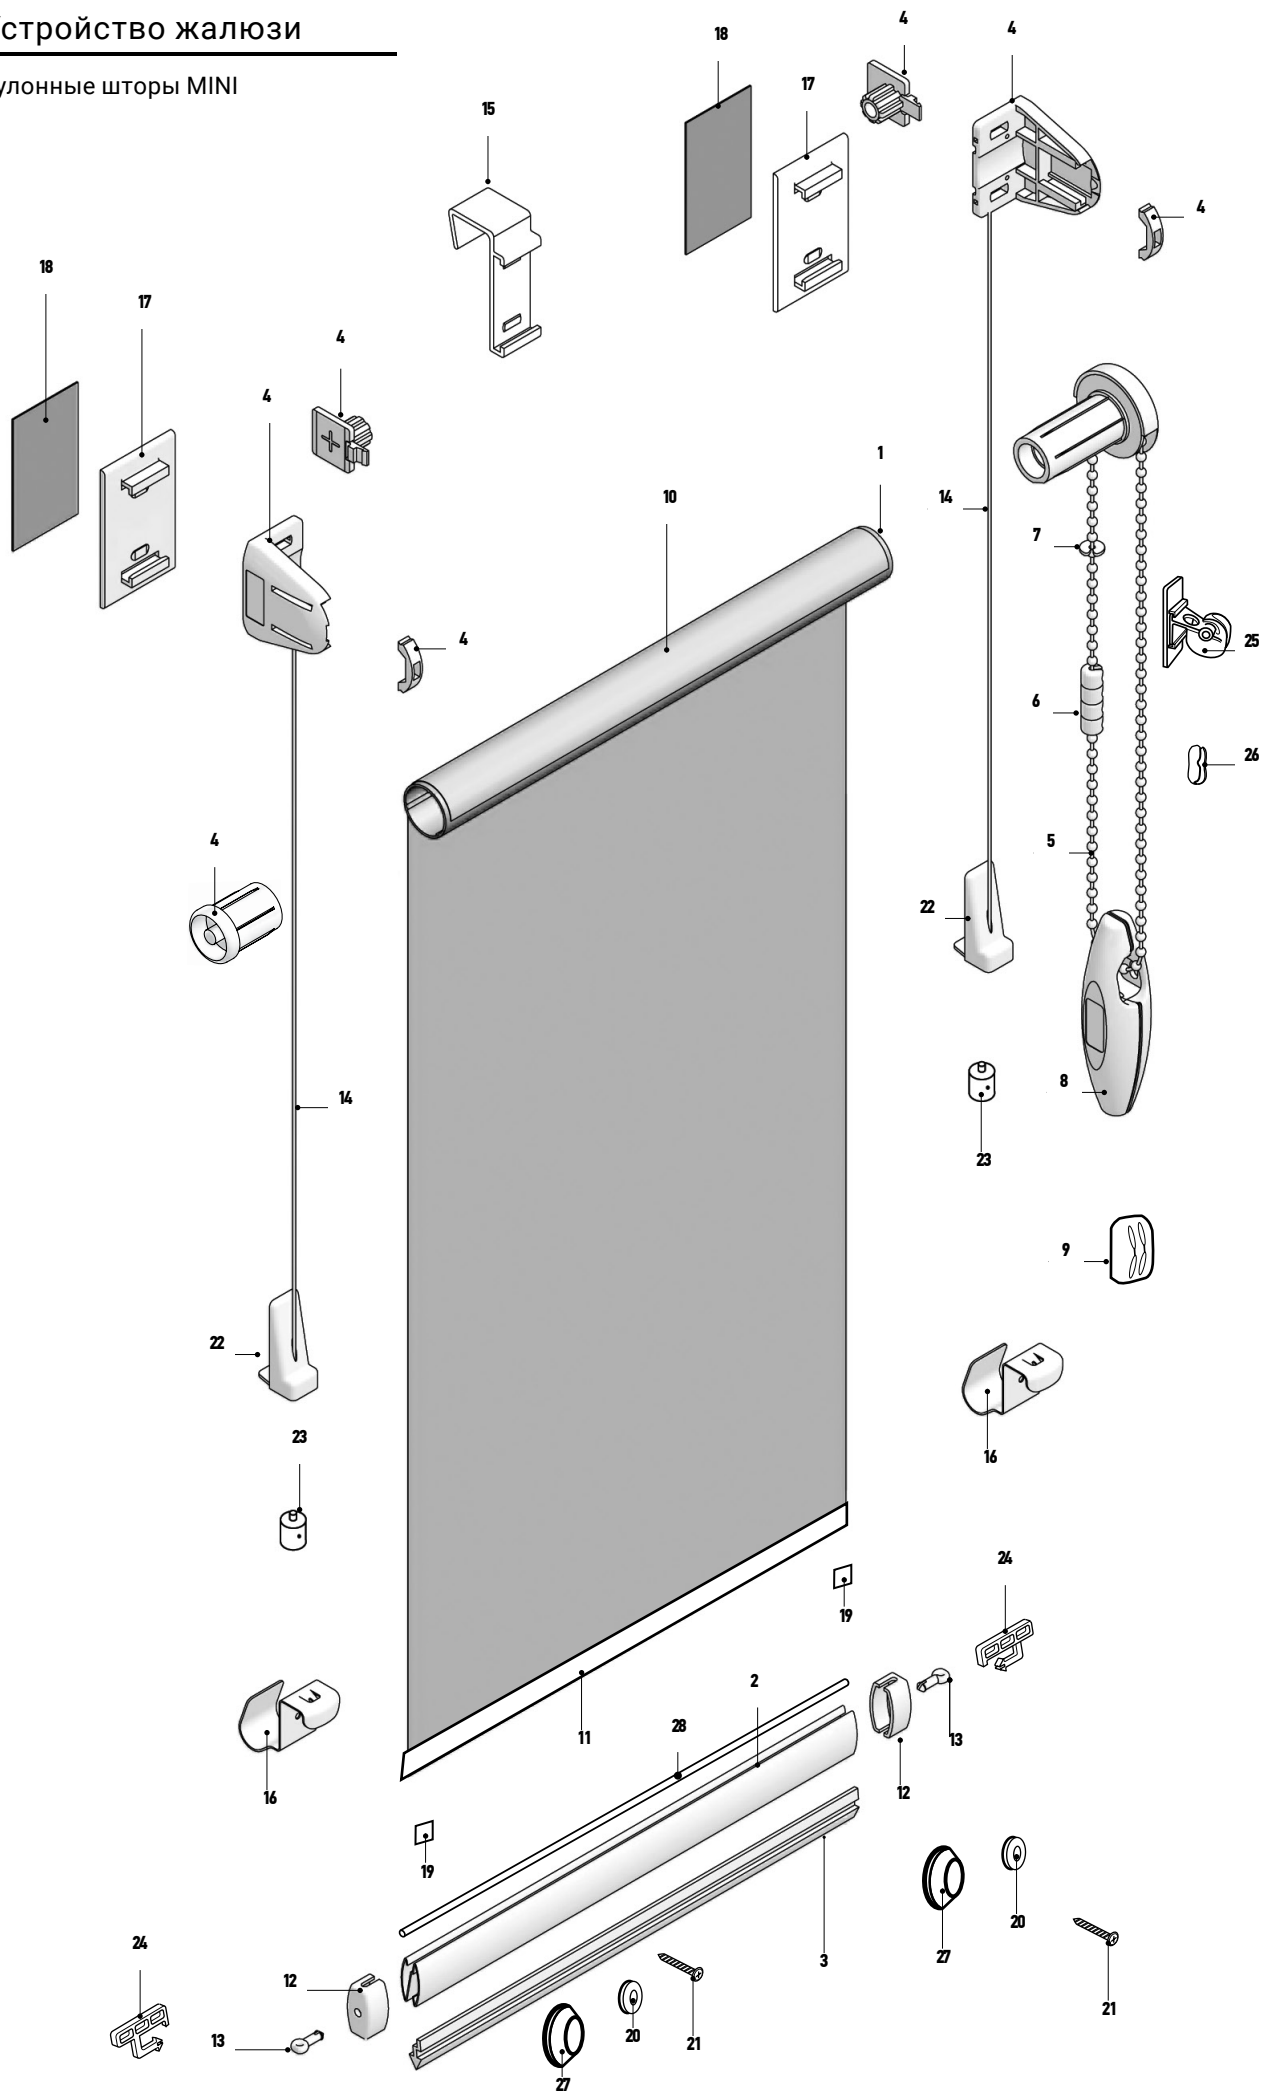

# Устройство жалюзи

рулонные шторы MINI

**комплектация для рулонных жалюзи  
системы MINI ЗЕБРА**

Труба алюминиевая 19 мм	<b>1</b>
Труба стальная UNI/MINI с клейкой лентой	
Трубка нижняя 12 мм, зебра	<b>2</b>
Заглушка для трубки нижней 12 мм, прозрачная	<b>3</b>
Механизм зебра, комплект MINI	<b>4</b>
Цепь петля UNI/MINI	<b>5</b>
Натяжитель для цепи	<b>6</b>
Леска 0,7 мм (ГКС)	<b>7</b>
Груз цепи управления	<b>8</b>
Груз цепи управления, белый декор	
Держатель цепи управления (ГКС)	<b>9</b>
Держатель цепи управления (ГКС), белый RUS	
Лента клейкая для трубы 12 мм	<b>10</b>
Пластиковая полоса фиксатор	<b>11</b>
Кронштейн накладной регулируемый ЗЕБРА	<b>12</b>
Защелка для кронштейна накладного	<b>13</b>
Кронштейн нижний для боковой фиксации MINI ЗЕБРА	<b>14</b>
Кронштейн нижний для боковой фиксации MINI ЗЕБРА, белый RUS	
Профиль дополнительный для MINI ЗЕБРА	<b>15</b>
Заглушка для профиля дополнительного MINI ЗЕБРА	<b>16</b>
Платформа для скотча MINI ЗЕБРА	<b>17</b>
Платформа для скотча MINI ЗЕБРА белая RUS	
Скотч для MINI	<b>18</b>
Направляющая лески прозрачная	<b>19</b>
Направляющая лески прозрачная RUS	
Кольцо подкладочное	<b>20</b>
Кольцо подкладочное белое RUS	