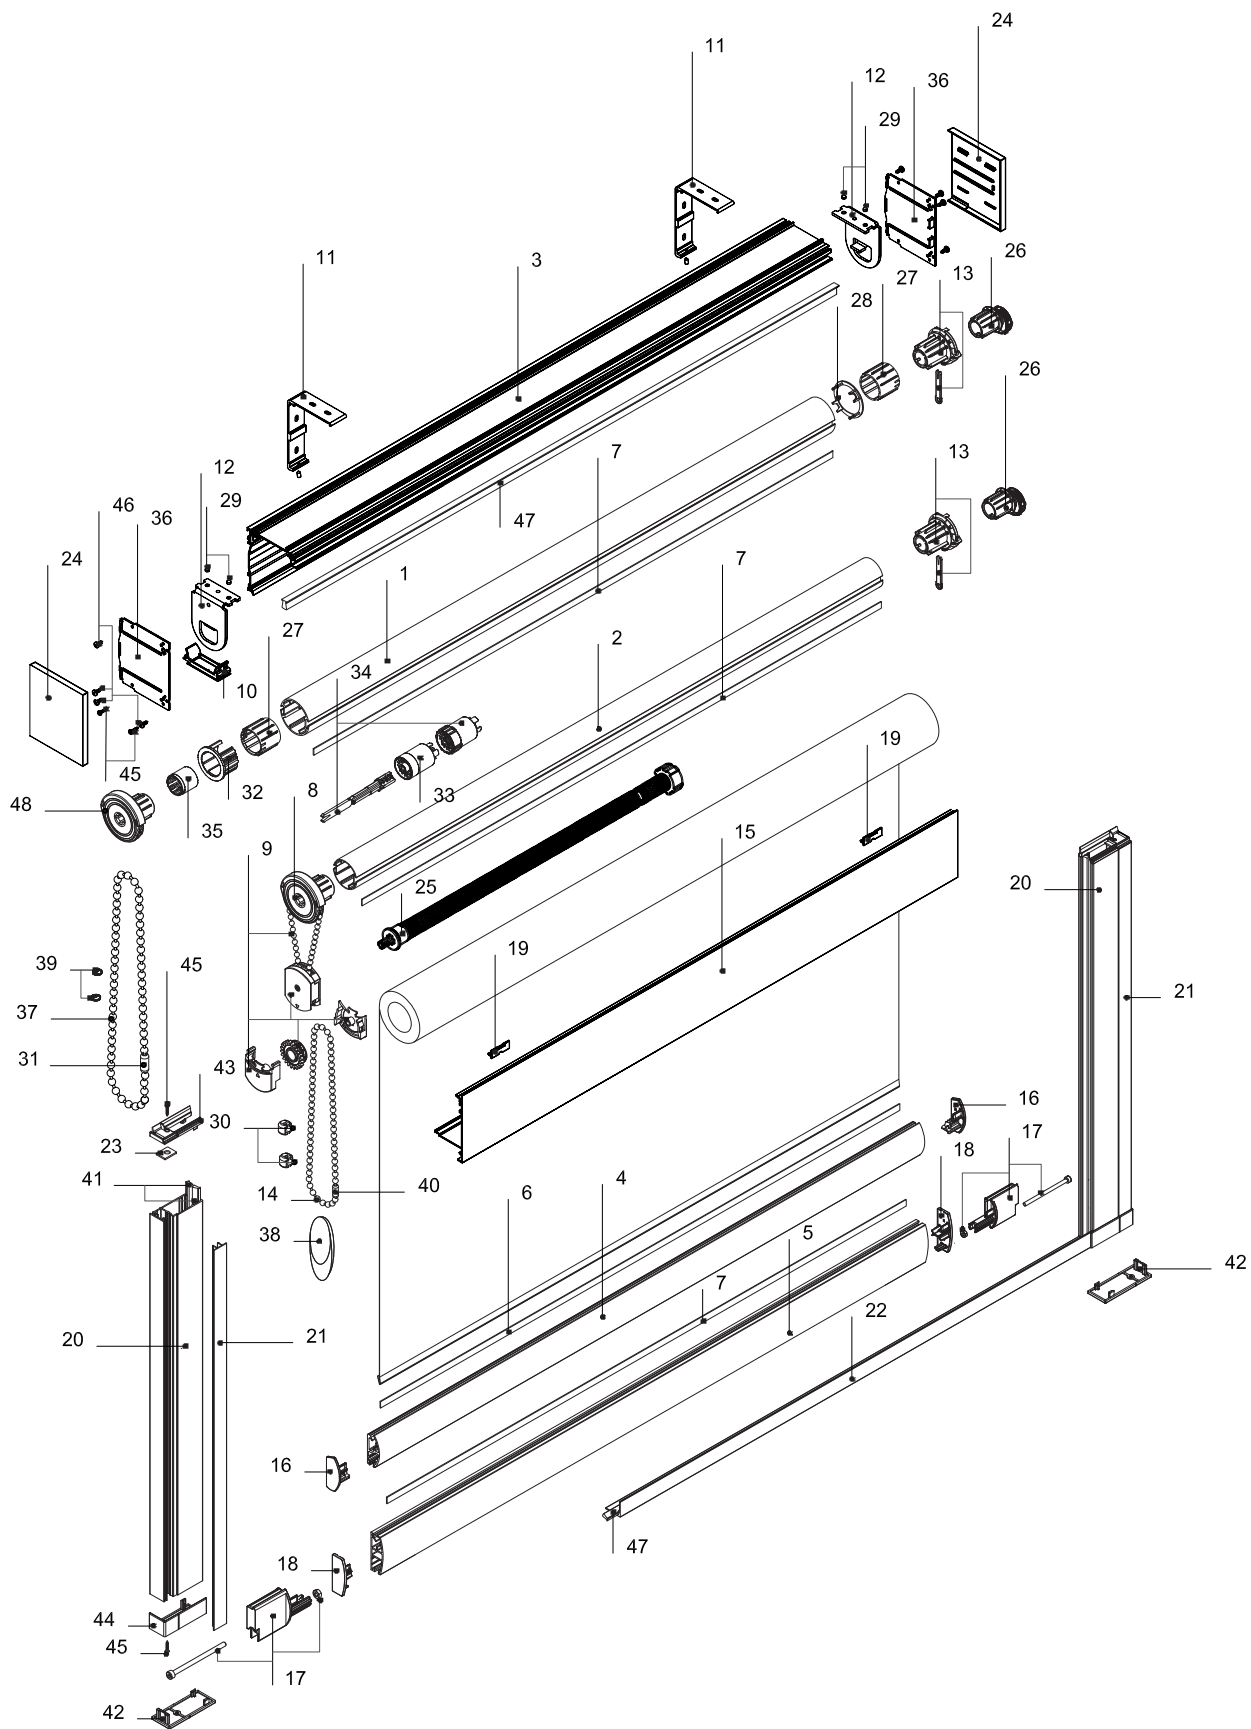

КАССЕТА BENTHIN M+

Устройство жалюзи

Комплектация КАССЕТА BENTHIN L:

Труба 52 мм с двумя пазами L	1	Переходник для редуктора 65 мм L	31
Труба 43 мм с двумя пазами ML	2	Переходник для редуктора 52 мм L	32
Профиль кассеты базовый L	3	Редуктор 1,47:1, 52 мм L	33
Рейка нижняя M	4	Редуктор 2,15:1, дополнительный, 52 мм L	34
Рейка нижняя L	5	Переходник для редуктора на механизм 43 мм L	35
Полоса-фиксатор 9 мм	6	Заглушка боковая универсальная кассеты L	36
Пластиковая полоса-фиксатор 10x1,2 мм	7	Заглушка боковая под цепь, левая(правая) кассеты L	37
Механизм управления цепочный 43 мм, L	8	Груз цепи декоративный	38
Механизм цепочный для детской безопасности	9	Ограничитель цепи управления	39
Труба 65 мм с двумя пазами L	10	Замок цепи управления пластиковый	40
Кронштейн для кассеты L с винтом, алюминиевый	11	Замок цепи управления металлический	40
Кронштейн 51 мм L, металл	12	Шлегель 10 мм ML, серый	41
Заглушка в трубу 43 мм регулируемая L	13	Заглушка для направляющей L, белая	42
Цепь управления сплошная, пластиковая, СК стандарт	14	Соединитель кассеты и направляющей L, пара, белый	43
Цепь управления сплошная металлическая Amilux			
Цепь управления сплошная, прозрачная			
Цепь петля			
Профиль кассеты лицевой квадратный L	15	Заглушка для направляющей нижней L, пара, белая	44
Крышка нижней рейки M, пара, белая	16	Шуруп 2,9x16 DIN 7982	45
Крышка нижней рейки L для направляющих, пара, белая	17	Шуруп DIN 7981 3.5 x 13 мм	46
Крышка нижней рейки L, пара, белая	18	Шлегель 7 мм ML, серый	47
Штифт блокирующий, прозрачный	19	Трос 2 мм	48
Направляющая для кассеты L, белая	20	Пружина 0,9x26,5 мм	49
Профиль закрывающий L, белый	21	Крышка нижней рейки L для боковой фиксации, пара, белая	50
Направляющая для кассеты ML, нижняя, белая	22	Кронштейн для троса подоконный, белый	51
Стопор для направляющих	23	Кронштейн для троса стеновой, белый	52
Крышка кассеты левая(правая) L, цепь	24	Зажим для троса 2 мм	53
Крышка кассеты правая(левая) L	25	Механизм управления цепочный 6x12 мм 43 мм, белый L	54
Заглушка в трубу 43 мм с фиксатором L	26	Цепь управления 6x12 мм прозрачная	55
Адаптер 43-52 мм L	27	Замок цепи управления 6x12 мм, прозрачный	56
Адаптер-кольцо 52 мм L	28	Ограничитель цепи управления 4,5x6 мм прозрачный	57
Адаптер 43-65/75 мм L	29	Пружина 43 мм	58
Адаптер для редуктора 52-65 мм L	30	Труба 75 мм с двумя пазами L	59
		Адаптер-кольцо 75 мм L	60