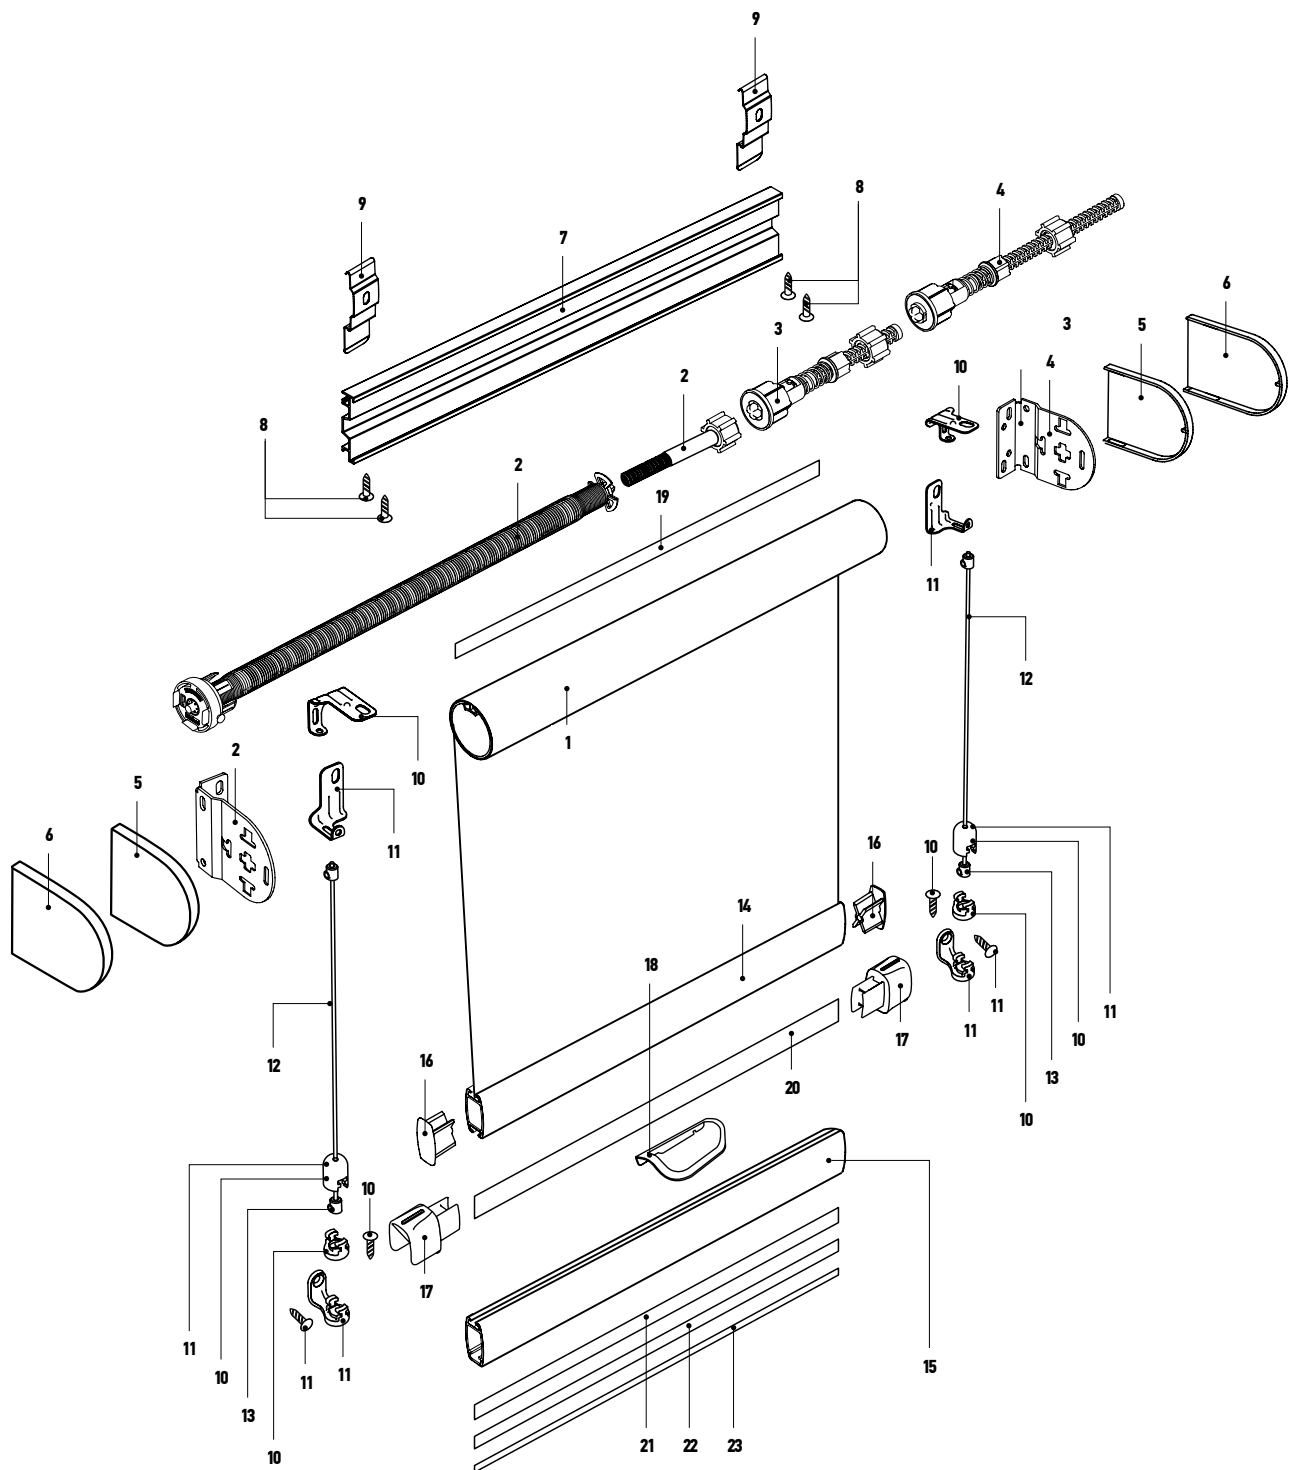

Устройство жалюзи

рулонные шторы AMG
пружина 32мм AMG

**комплектация для рулонных штор AMG
День-Ночь 45 мм AMG**

Труба 45 мм с 3-мя пазами (AMG)	1
Механизм управления: цепь 45, комплект	2
Кронштейн двойной 45, комплект	3
Крышка двойного кронштейна 45, комплект	4
Пластиковая полоса-фиксатор клейкая 7 мм	5
Цепь управления сплошная, пластик (AMG) Цепь управления сплошная металлическая Amilux	6
Замок цепи управления пластиковый Замок цепи управления металлический	7
Ограничитель цепи управления Ограничитель цепи управления, белый RUS	8
Натяжитель цепи (AMG)	9
Рейка нижняя алюминий (AMG)	10
Рейка нижняя алюминий под полосу, белая	11
Полоса-фиксатор 9 мм	12
Заглушка нижней рейки	13
Лента уплотняющая 8 мм	14
Лента уплотняющая 7 мм	15
Лента уплотняющая 6 мм	16
Комплект для мотора с адаптером	17