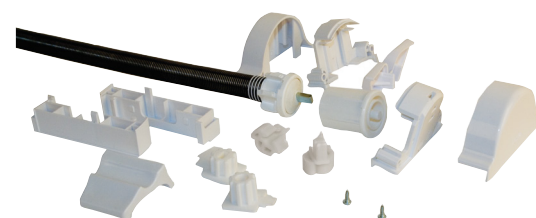

Рулонные шторы UNI с пружинным механизмом (дополнительная комплектация)

311510

белый, дуб, коричневый,
темно-серый

Отвес нижний для зебры
UNI 10 мм

■ 3,2м ■ 22,4м/4,7кг

313012-0000

Труба алюминиевая
25мм универсальная

■ 4м ■ 32м/7,0кг

313011-0000

Труба стальная 25 мм
с клейкой лентой

■ 4м ■ 160 м/21кг

311101-0120 белый

Пружинный механизм UNI, комплект

■ 1шт. ■ 100шт./14,3кг

311130-0120 белая

Нижняя планка для
пружинного механизма
UNI

■ 4,0м ■ 348м/61,5кг

311120-0120 белая

Направляющая для
пружинного механизма
UNI

■ 4м ■ 160м/42,0кг

311140-0000

Тормоз для нижней
планки

■ 100шт. ■ 500шт./1,6кг