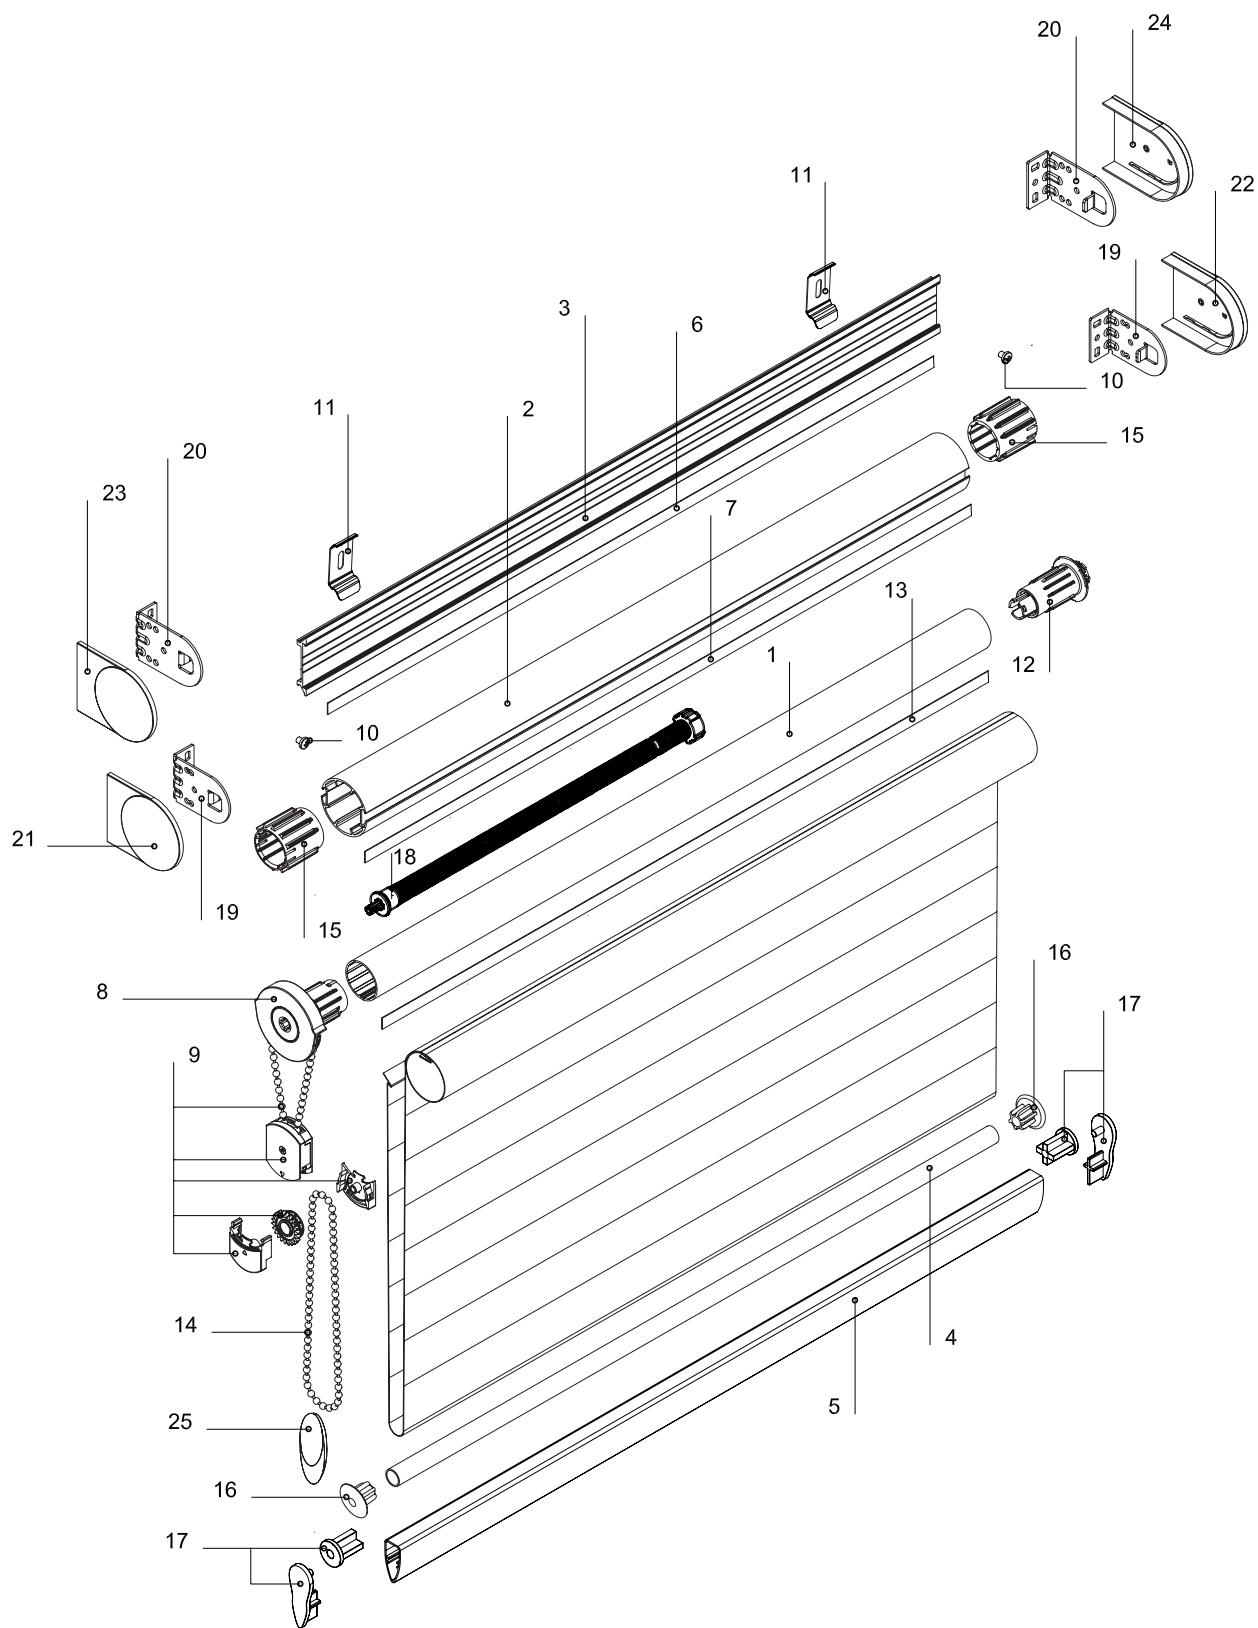

КЛАССИКА ЗЕБРА ВЕНТИН М

Устройство жалюзи

Комплектация КЛАССИКА ЗЕБРА VENTHIN L:

Труба 52 мм с двумя пазами L	1
Труба 43 мм с двумя пазами ML	2
Профиль монтажный L, белый	3
Трубка нижняя белая 12 мм, ЗЕБРА	4
Рейка нижняя ЗЕБРА	5
Груз цепи декоративный	6
Пластиковая полоса-фиксатор 10x1,2 мм	7
Механизм управления цепочный 43 мм, белый L	8
Механизм цепочный для детской безопасности	9
Труба 65 мм с двумя пазами L	10
Кронштейн для монтажного профиля L с винтом, алюминиевый, белый	11
Кронштейн 51 мм L, металл	12
Кронштейн 59 мм L, металл	13
Цепь петля	14
Цепь управления сплошная металлическая Amilux	14
Заглушка для трубки нижней 12 мм прозрачная, ЗЕБРА	15
Крышка боковая для отвеса двойного ЗЕБРА, комплект	16
Крышка кронштейна широкая 91x51 мм м.проф. L, белая	17
Крышка кронштейна плоская 91x51 мм м.проф. L, белая	18
Накладка на кронштейн L, белая	19
Заглушка в трубу 43 мм с фиксатором L, белая	20
Адаптер 43-52 мм L	21
Адаптер-кольцо 52 мм L	22
Адаптер 43-65 мм L	23
Адаптер для редуктора 52-65 мм L	24
Переходник для редуктора 65 мм L	25
Переходник для редуктора 52 мм L	26
Редуктор 1,47:1, 52 мм L	27
Редуктор 2,15:1, дополнительный, 52 мм L	28
Переходник для редуктора на механизм 43 мм L	29
Саморез, 4.2x13 с буром	30
Механизм управления цепочный 6x12 мм 43 мм, белый L	31
Цепь петля 6x12 мм	32