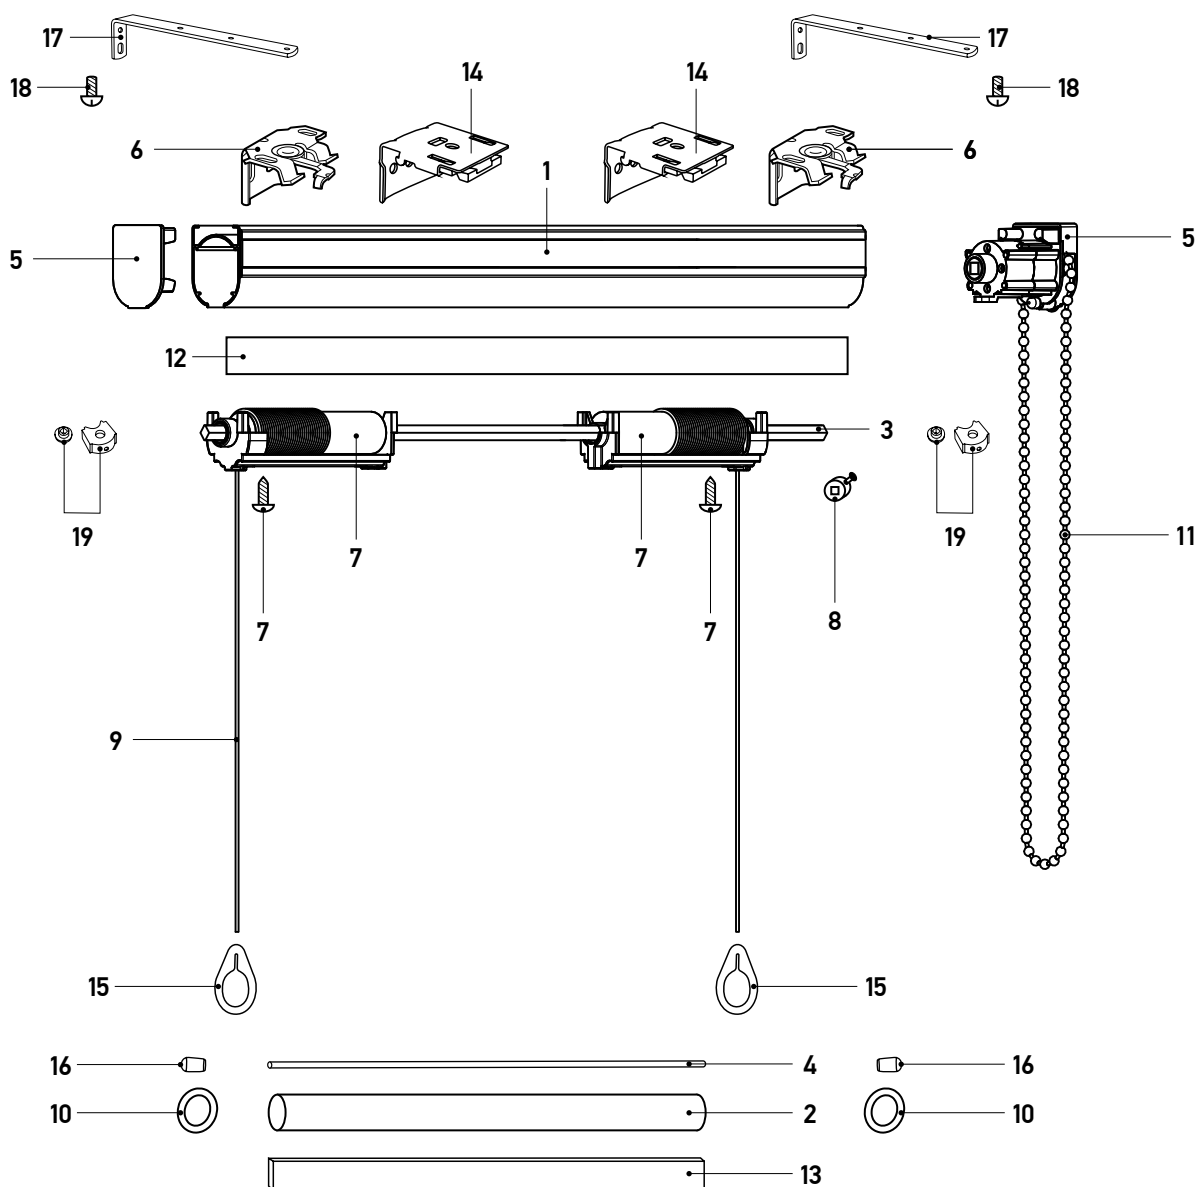

Устройство жалюзи

римские шторы MIDI

комплектация для римской шторы MIDI

Карниз для римской шторы	1
Утяжелитель ПВХ, 8x17мм	2
Стержень поворотный квадратный 5 мм	3
Стержень фибerglassовый 3 мм	4
Стержень фибerglassовый 5 мм	
Механизм управления цепочный 1:2,6	5
Кронштейн для римской шторы	6
Шнуринамотка с ручкой	7
Шнуринамотка с ручкой и шнуром 3,5 м	
Кольцо стопорное, квадрат 5 мм	8
Веревка 1.2 мм, белая	9

Кольцо для римской шторы	10
Цепь петля MGS, белая	
Цепь управления сплошная Amilux металлическая	11
Застежка самоклеющаяся loop, 25 мм	12
Утяжелитель алюминий, 3x20 мм	13
Кронштейн для римской шторы пружинный	14
Кольцо нижнее для римской шторы	15
Наконечник на стержень 3 мм	16
Кронштейн стеновой универсальный 6, 10, 15, 25, 30 см	17
Винт M4 для стенового кронштейна	18
Стопор стержня для римского карниза MIDI	19