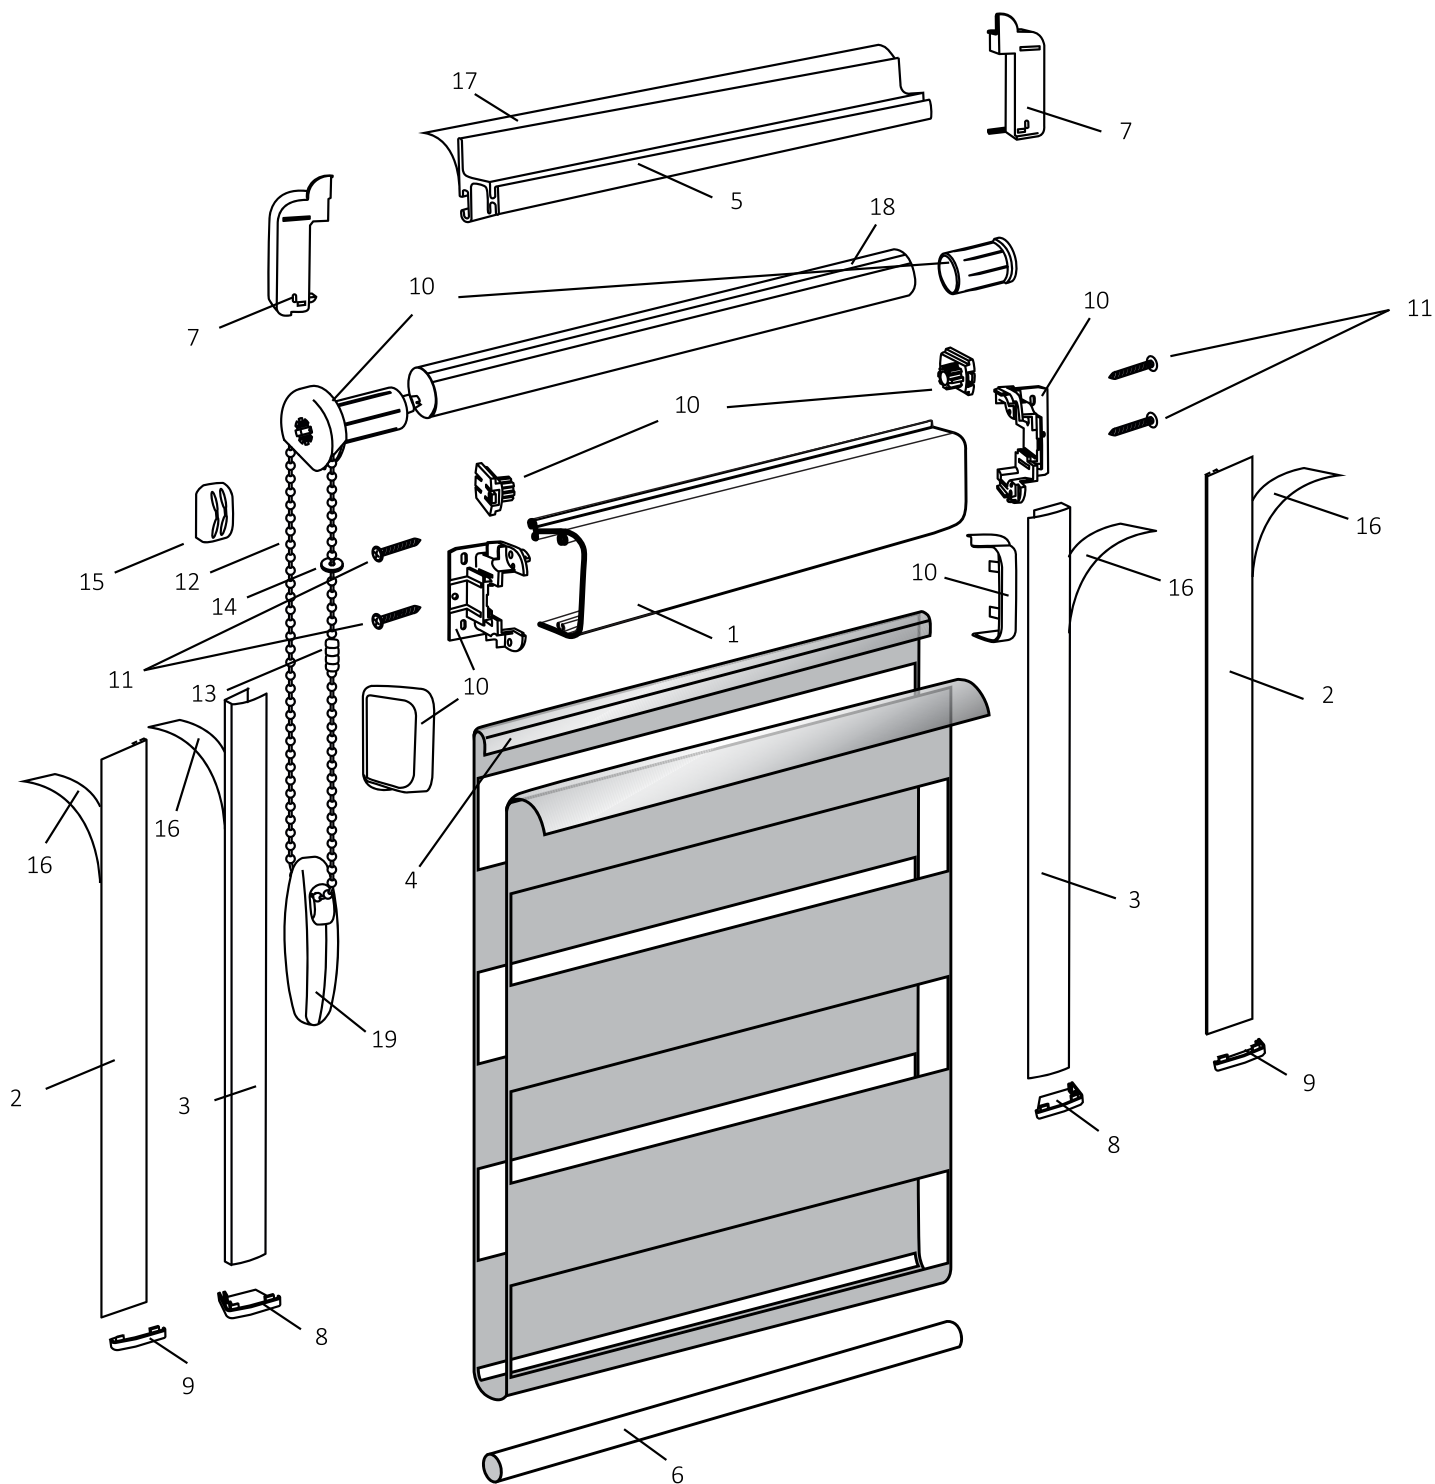

**комплектация для рулонных штор
ROLLA кассета ЗЕБРА**

Короб ROLLA кассета	1
Направляющая плоская ROLLA кассета	2
Направляющая тип "С" ROLLA кассета	3
Пластиковая полоса - фиксатор клейкая 7 мм	4
Доп. профиль высокий ROLLA кассета	5
Отвес нижний для ЗЕБРА UNI 10 мм	6
Плитка подкладочная высокая ROLLA касс., пара	7
Крышка напр. тип "С" ROLLA кассета, пара	8
Крышка плоской напр. ROLLA кассета, пара	9
Механизм ROLLA кассета, комплект, левый/правый	10
Шуруп 3x12 мм	11
Цепь управления	12
Соединитель цепи управления Соединитель цепи управления белый RUS	13
Ограничитель цепи управления	14
Держатель цепи управления	15
Лента клейкая двусторонняя белая, 9 мм	16
Лента клейкая двусторонняя белая, 19 мм	17
Лента клейкая для трубы, 12 мм	18
Груз цепи управления	19

Устройство жалюзи

рулонные шторы
ROLLA кассета ЗЕБРА