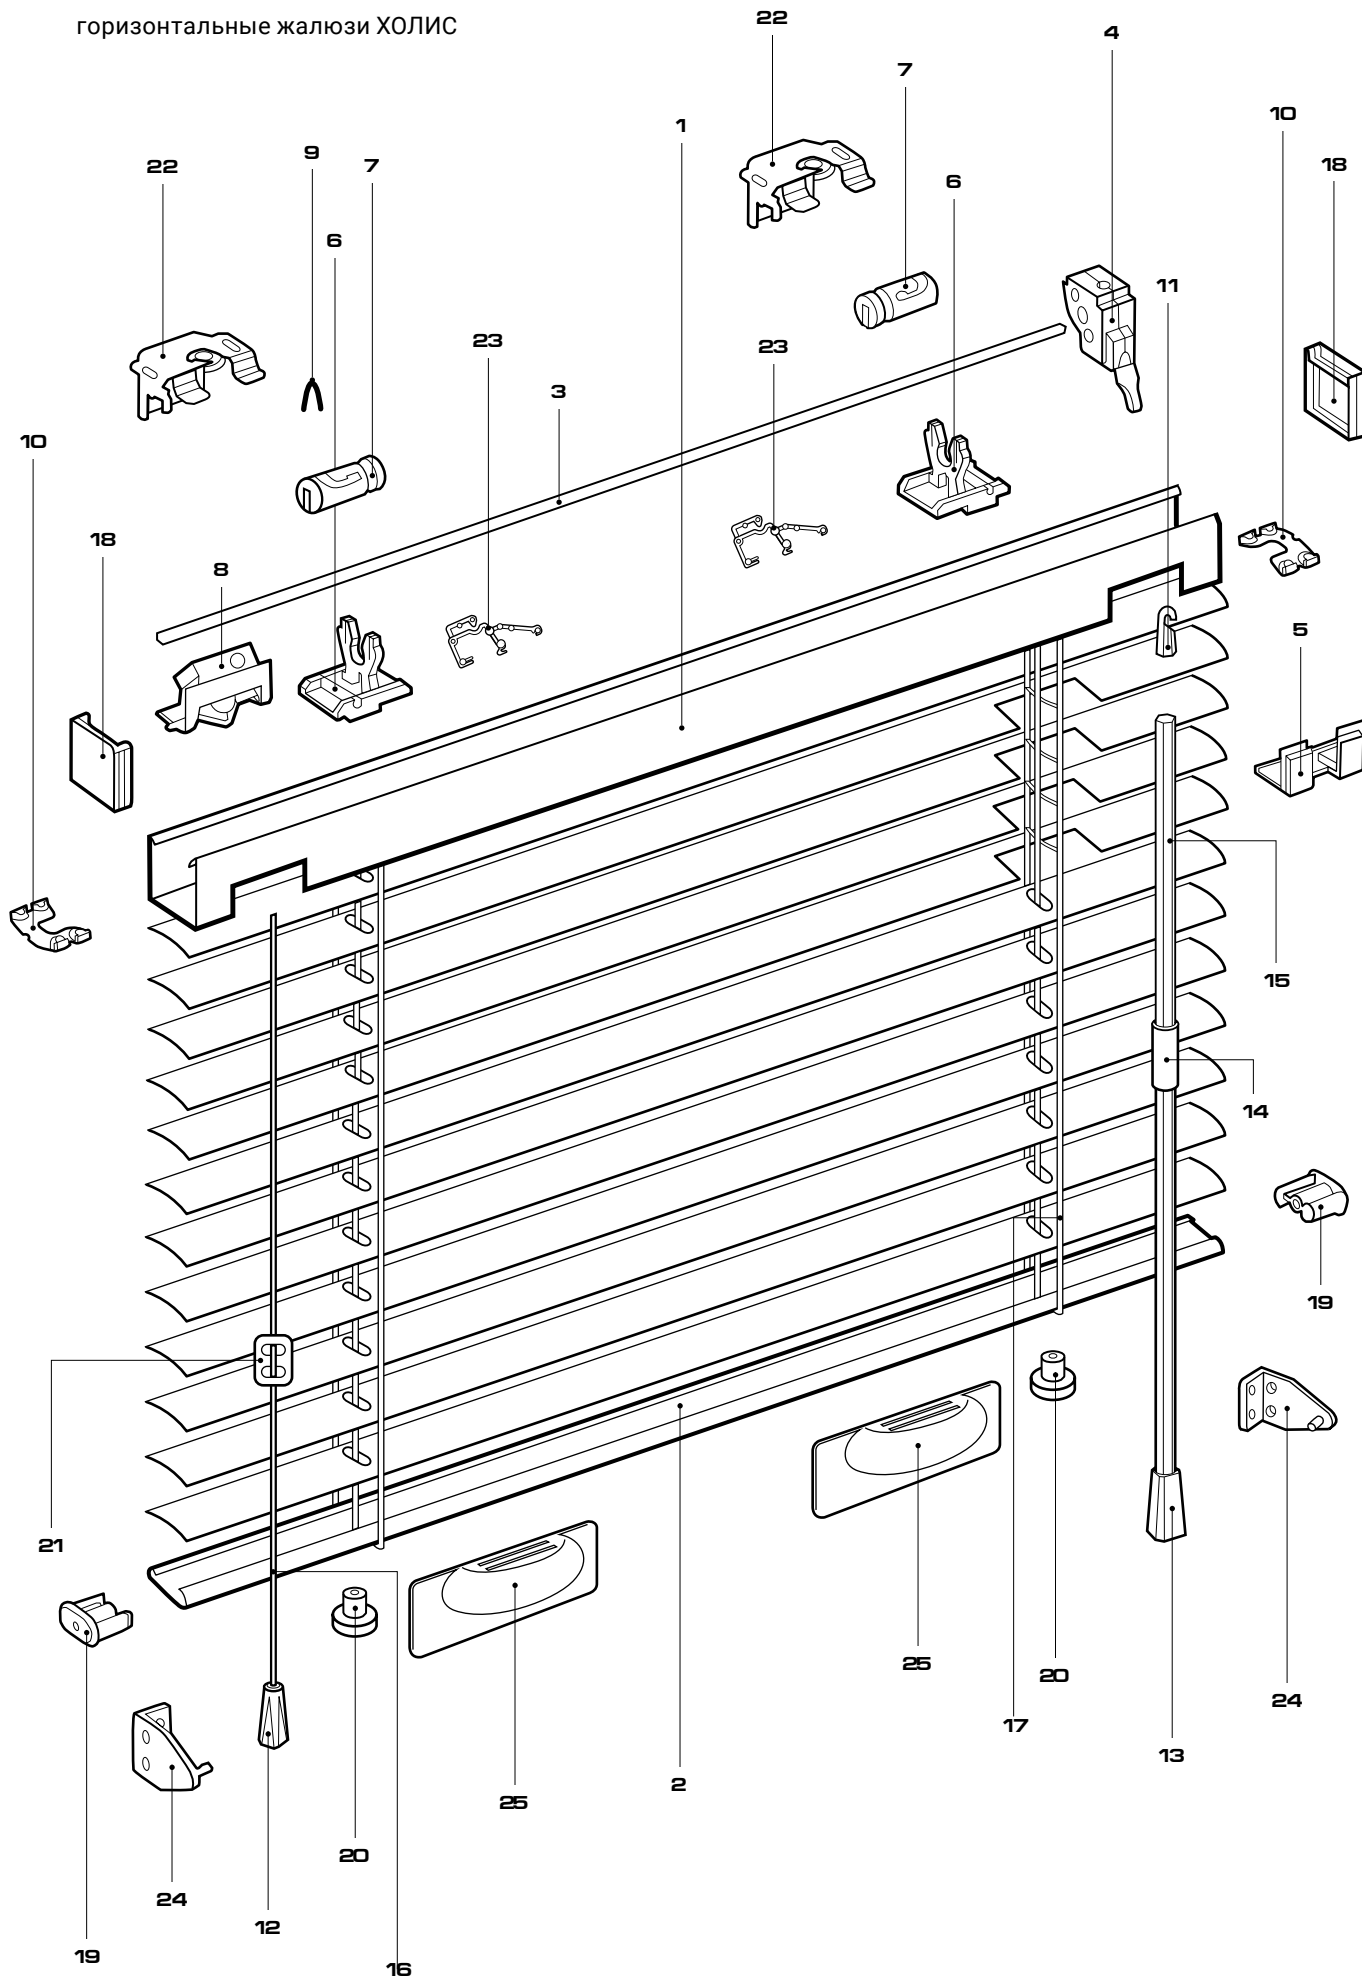

комплектация для горизонтальных жалюзи системы Холис

Карниз верхний	1
Карниз нижний	2
Ось поворотная	3
Механизм поворотный	4
Адаптер для поворотного механизма	5
Суппорт с роликом	6
Вставка в суппорт	7
Фиксатор универсальный (для горизонтальных жалюзи) Холис	8
Зажим лесенки	9
Клипс для ленты 16 мм Клипс для ленты 25 мм	10
Крючок	11
Колокольчик	12
Наконечник прута	13
Соединитель прозрачного прута	14
Прут прозрачный	15
Веревка 1,2 мм	16
Лесенка Holis для 16 мм, 12,5x18 Лесенка Holis для 25 мм, 21,5x28	17
Крышка боковая верхняя	18
Крышка боковая нижняя	19
Заглушка	20
Эквалайзер	21
Кронштейн	22
Кронштейн для горизонтального валан- са	23
Держатель нижнего карниза	24
Держатель нижнего карниза магнитный	25

Устройство жалюзи

горизонтальные жалюзи ХОЛИС