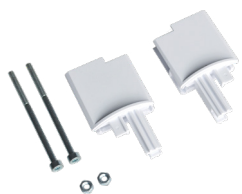

310336-0225

Крышка нижней рейки М для напр-х, пара, белая
■ 100шт. ■ 100шт./1,59кг

310337

белая, серая, черная