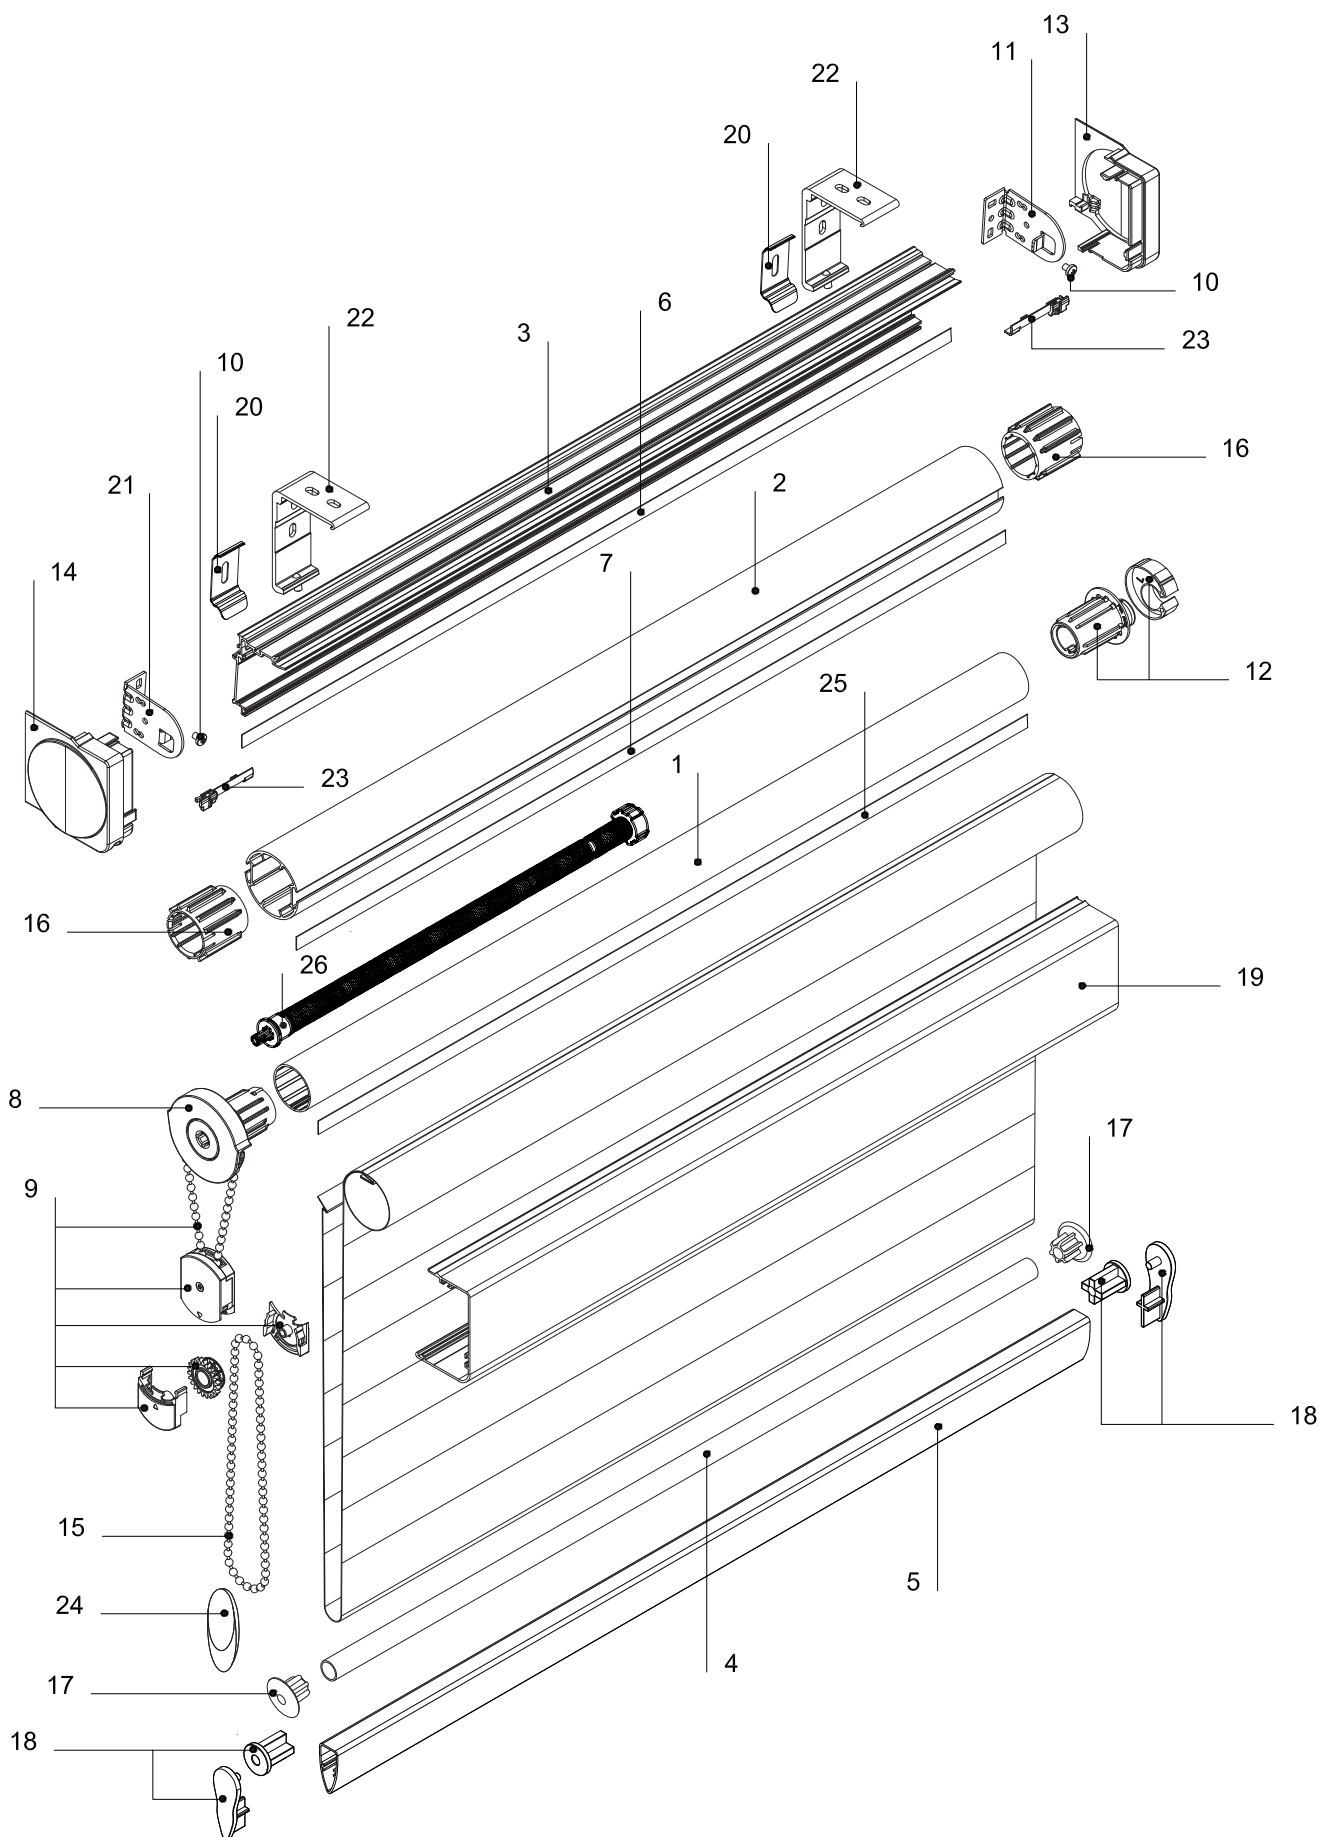

ЗЕБРА КАССЕТА BENTHIN M

Устройство жалюзи

Комплектация КЛАССИКА MONO BENTHIN M:

Кронштейн соединительный Моно 36 мм М	1
Труба 43 мм с двумя пазами ML	2
Профиль монтажный М	3
РЕЙКА НИЖНЯЯ М	4
Рейка нижняя L	5
Полоса-фиксатор 9 мм	6
Пластиковая полоса-фиксатор 10x1,2 мм	7
Механизм управления цепочный 29 мм, М	8
Механизм цепочный для детской безопасности	9
Заглушка соединительная в трубу 43 мм ML, серая	10
Заглушка в трубу 29 мм М, белая	11
Заглушка в трубу 43 мм регулируемая МОНО М, серая	12
Опора для кронштейна МОНО, М 1.5 мм	13
Цепь управления сплошная, пластиковая, СК стандарт	14
Цепь управления сплошная металлическая Amilux	
Цепь управления 4,5x6 мм	
Цепь управления сплошная, прозрачная	
Адаптер 29-43 мм М	15
Крышка нижней рейки М, пара	16
Ось соединительная ML	17
Крышка нижней рейки L, пара	18
Кронштейн потолочный универсальный М, металл	19
Соединитель карданный ML	20
Кронштейн 36 мм М, металл	21
Крышка кронштейна плоская 55x41 мм М	22
Крышка кронштейна широкая 55x41 мм М	23
Саморез, 2.9x6,5 DIN 7981 остроконечный	24
Груз цепи декоративный	25
Ограничитель цепи управления 4,5x6 мм прозрачный	26
Замок цепи управления пластиковый	27
Замок цепи управления металлический	
Кронштейн соединительный Моно 41 мм М	28
Крышка кронштейна широкая 55x36 мм М, белая	29
Крышка кронштейна широкая 55x46 мм М	30
Кронштейн 41 мм М, металл	31
Крышка кронштейна плоская 55x36 мм М, белая	32
Крышка кронштейна плоская 55x46 мм М	33
Пружина 43 мм	34