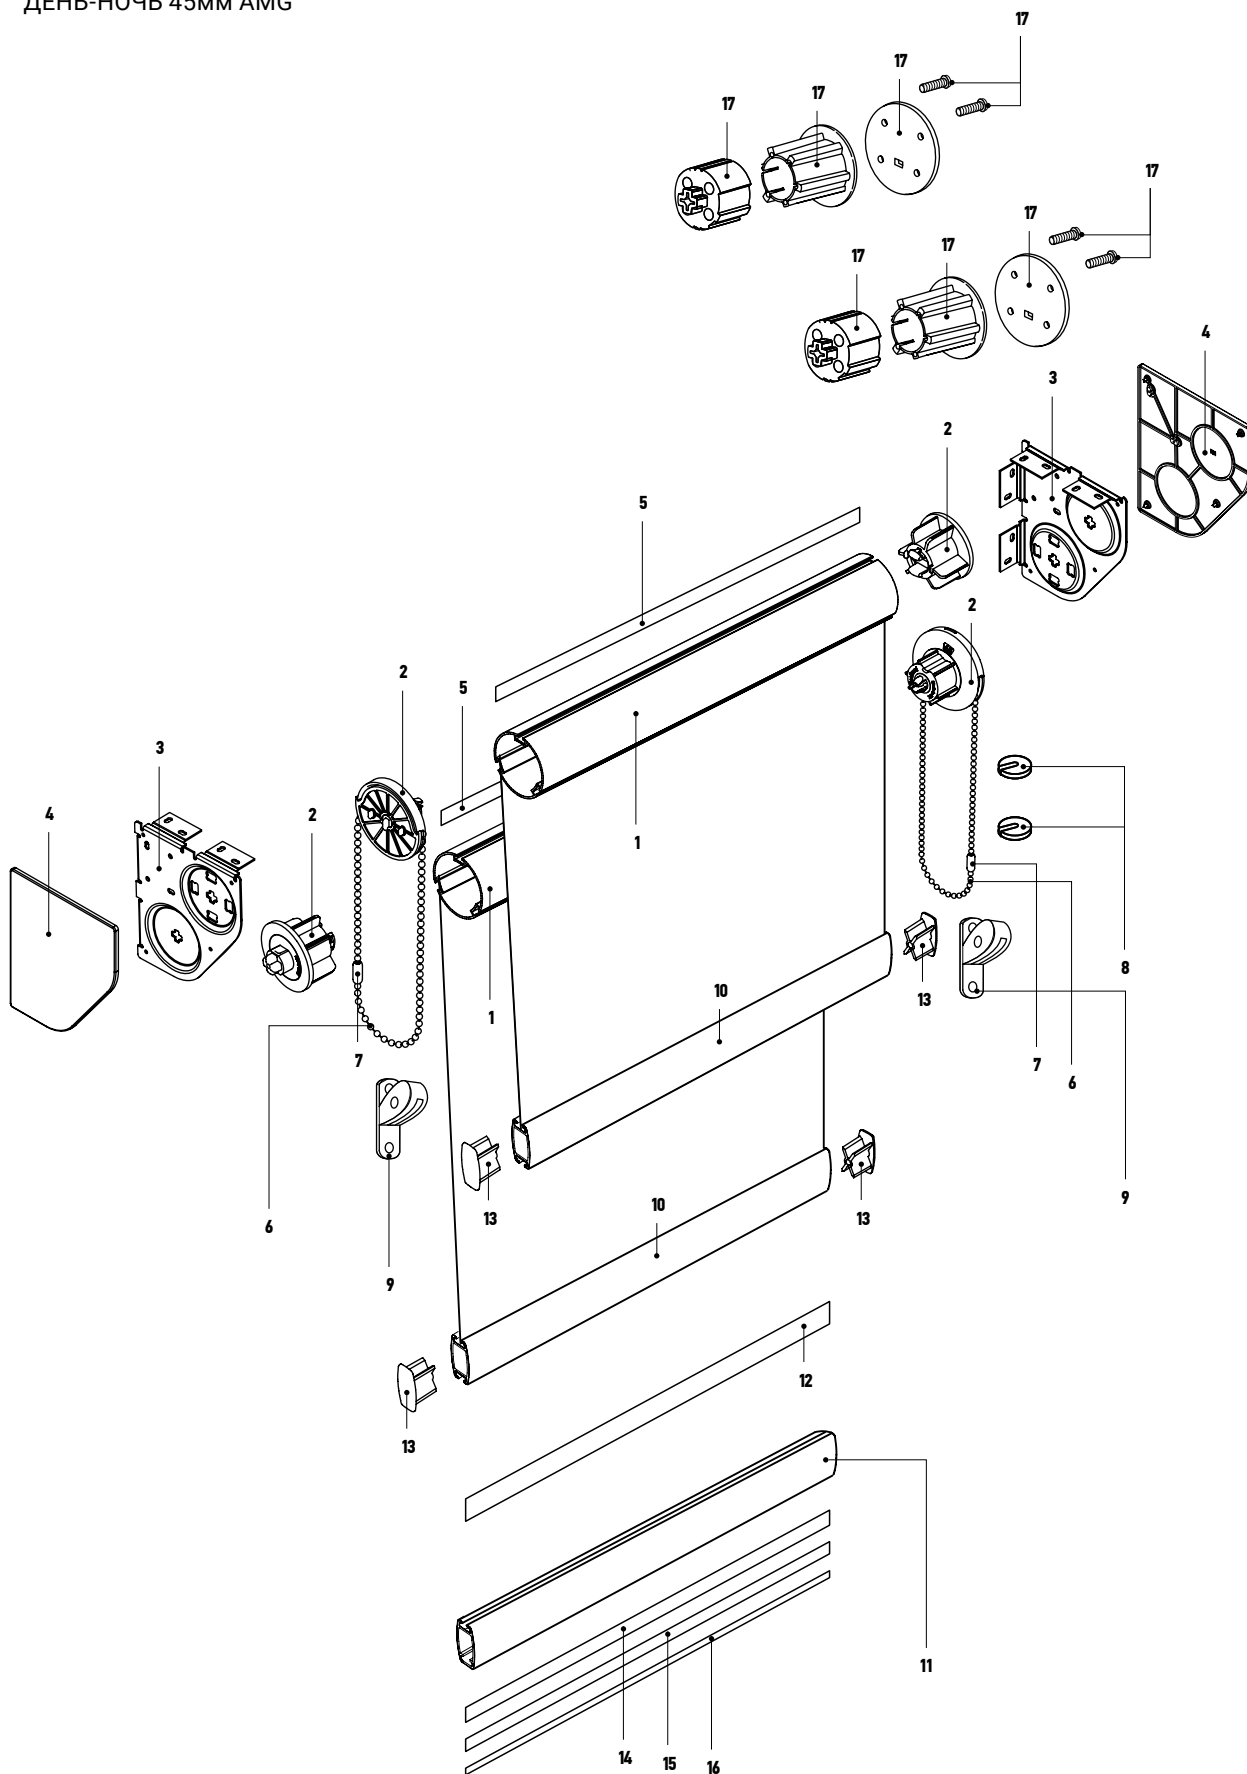

Устройство жалюзи

рулонные шторы AMG
ДЕНЬ-НОЧЬ 45мм AMG

**комплектация для рулонных штор AMG
классика Double 45 мм AMG**

Труба 45 мм с 3-мя пазами (AMG)	1
Труба 45 мм, усиленная (AMG)	2
Механизм управления: цепь 45, комплект	3
Механизм управления: цепь 45+, комплект	4
Крышка кронштейна 45	5
Крышка кронштейна 45+	6
Кронштейн промежуточный 45	7
Кронштейн промежуточный 45+	8
Цепь управления сплошная, пластик (AMG) Цепь управления сплошная металлическая Amilux	9
Замок цепи управления пластиковый Замок цепи управления металлический	10
Ограничитель цепи управления Ограничитель цепи управления, белый RUS	11
Натяжитель цепи (AMG)	12
Пластиковая полоса-фиксатор клейкая 7 мм	13
Рейка нижняя алюминий (AMG)	14
Рейка нижняя алюминий под полосу, белая	15
Заглушка нижней рейки	16
Полоса-фиксатор 9 мм	17
Лента уплотняющая 8 мм	18
Лента уплотняющая 7 мм	19
Лента уплотняющая 6 мм	20
Комплект для мотора с адаптером	21
Пластина подкладочная для MONO/DOUBLE AMG	22
Механизм управления 45 для монтажного профиля (комплект)	23
Крышка удл. кронштейна 45 для монтажного профиля	24