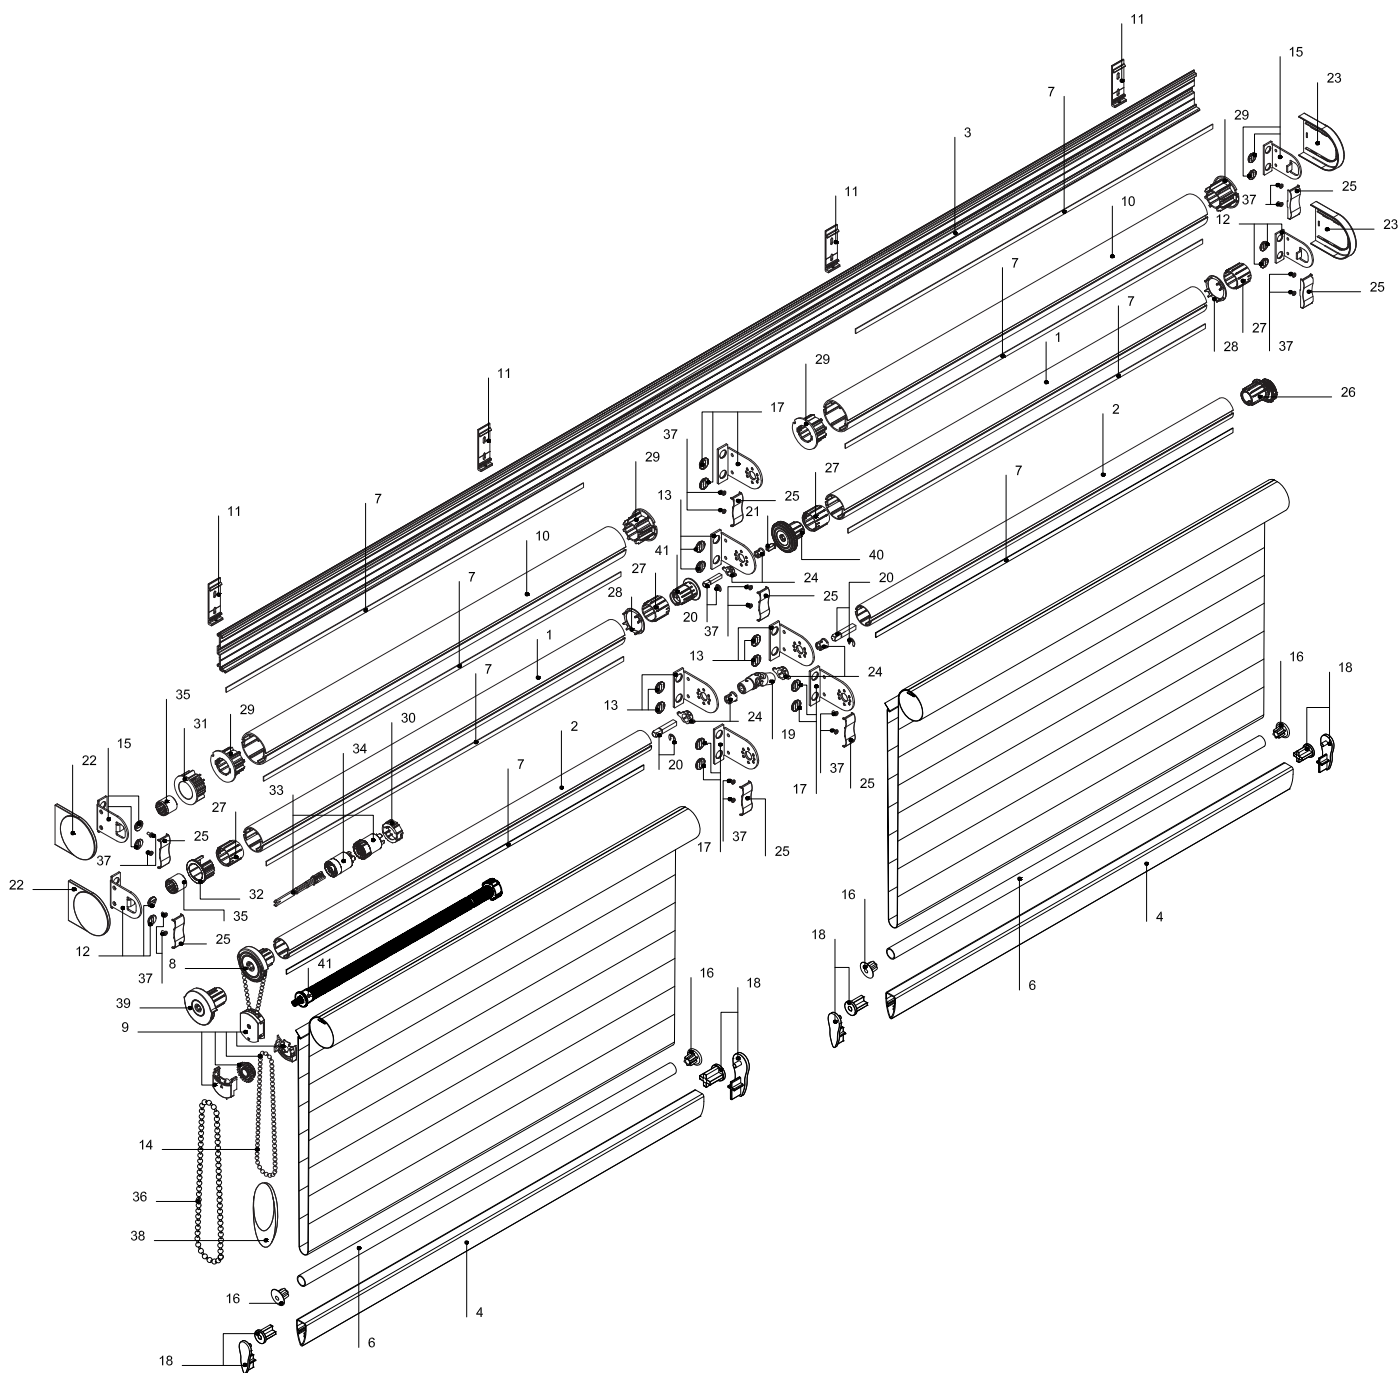

КЛАССИКА ЗЕБРА МОНО ВЕНТИН L

Устройство жалюзи

КАССЕТА МОНО BENTHIN M+

Труба 52 мм с двумя пазами L	1
Труба 43 мм с двумя пазами ML	2
Профиль кассеты базовый M+	3
Рейка нижняя M	4
Рейка нижняя L	5
Полоса-фиксатор 9 мм	6
Пластиковая полоса-фиксатор 10x1,2 мм	7
Механизм управления цепочный 43 мм, L	8
Механизм цепочный для детской безопасности	9
Пружина 43 мм	10
Кронштейн для кассеты M+ с винтом,алюминиевый	11
Кронштейн 45 мм M+, металл	12
Кронштейн соединительный МОНО 45мм M+, металл	13
Цепь управления сплошная, пластиковая, СК стандарт	14
Цепь управления сплошная,металлическая	
Цепь управления сплошная, прозрачная	
Цепь петля MGS	
Профиль кассеты лицевой квадратный M+	15
Крышка нижней рейки M,пара	16
Соединитель кассеты M+	17
Крышка нижней рейки L, пара	18
Ограничитель цепи управления	19
Ось соединительная ML	20
Адаптер для оси 7-10мм	21
Заглушка для отверстия короба M+ под цепь	22
Заглушка боковая квадратная M+	23
Опора для кронштейна МОНО, L 3 мм	24
Крышка кассеты M+	25
Заглушка в трубу 43 мм с фиксатором L	26
Адаптер 43-52 мм L	27
Адаптер-кольцо 52 мм L	28
Ограничитель цепи управления 4,5x6 мм прозрачный	29
Замок цепи управления 6x12 мм, прозрачный	30
Цепь управления 6x12 мм прозрачная	31
Переходник для редуктора 52 мм L	32
Редуктор 1,47:1, 52 мм L	33
Редуктор 2,15:1, дополнительный, 52 мм L	34
Переходник для редуктора на механизм 43 мм L	35
Замок цепи управления пластиковый	36
Замок цепи управления металлический	
Винт DIN914 M5x5	37
Груз цепи декоративный	38
Шуруп 3,5x9,5 DIN 7981	39
Шуруп 2,9x16 DIN 7982	40
Заглушка в трубу 43мм регулируемая МОНО L, серая	41
Заглушка соединительная в трубу 43 мм ML, серая	42
Шлегель 7 мм ML, серый	43
Механизм управления цепочный 6x12 мм 43 мм, L	44