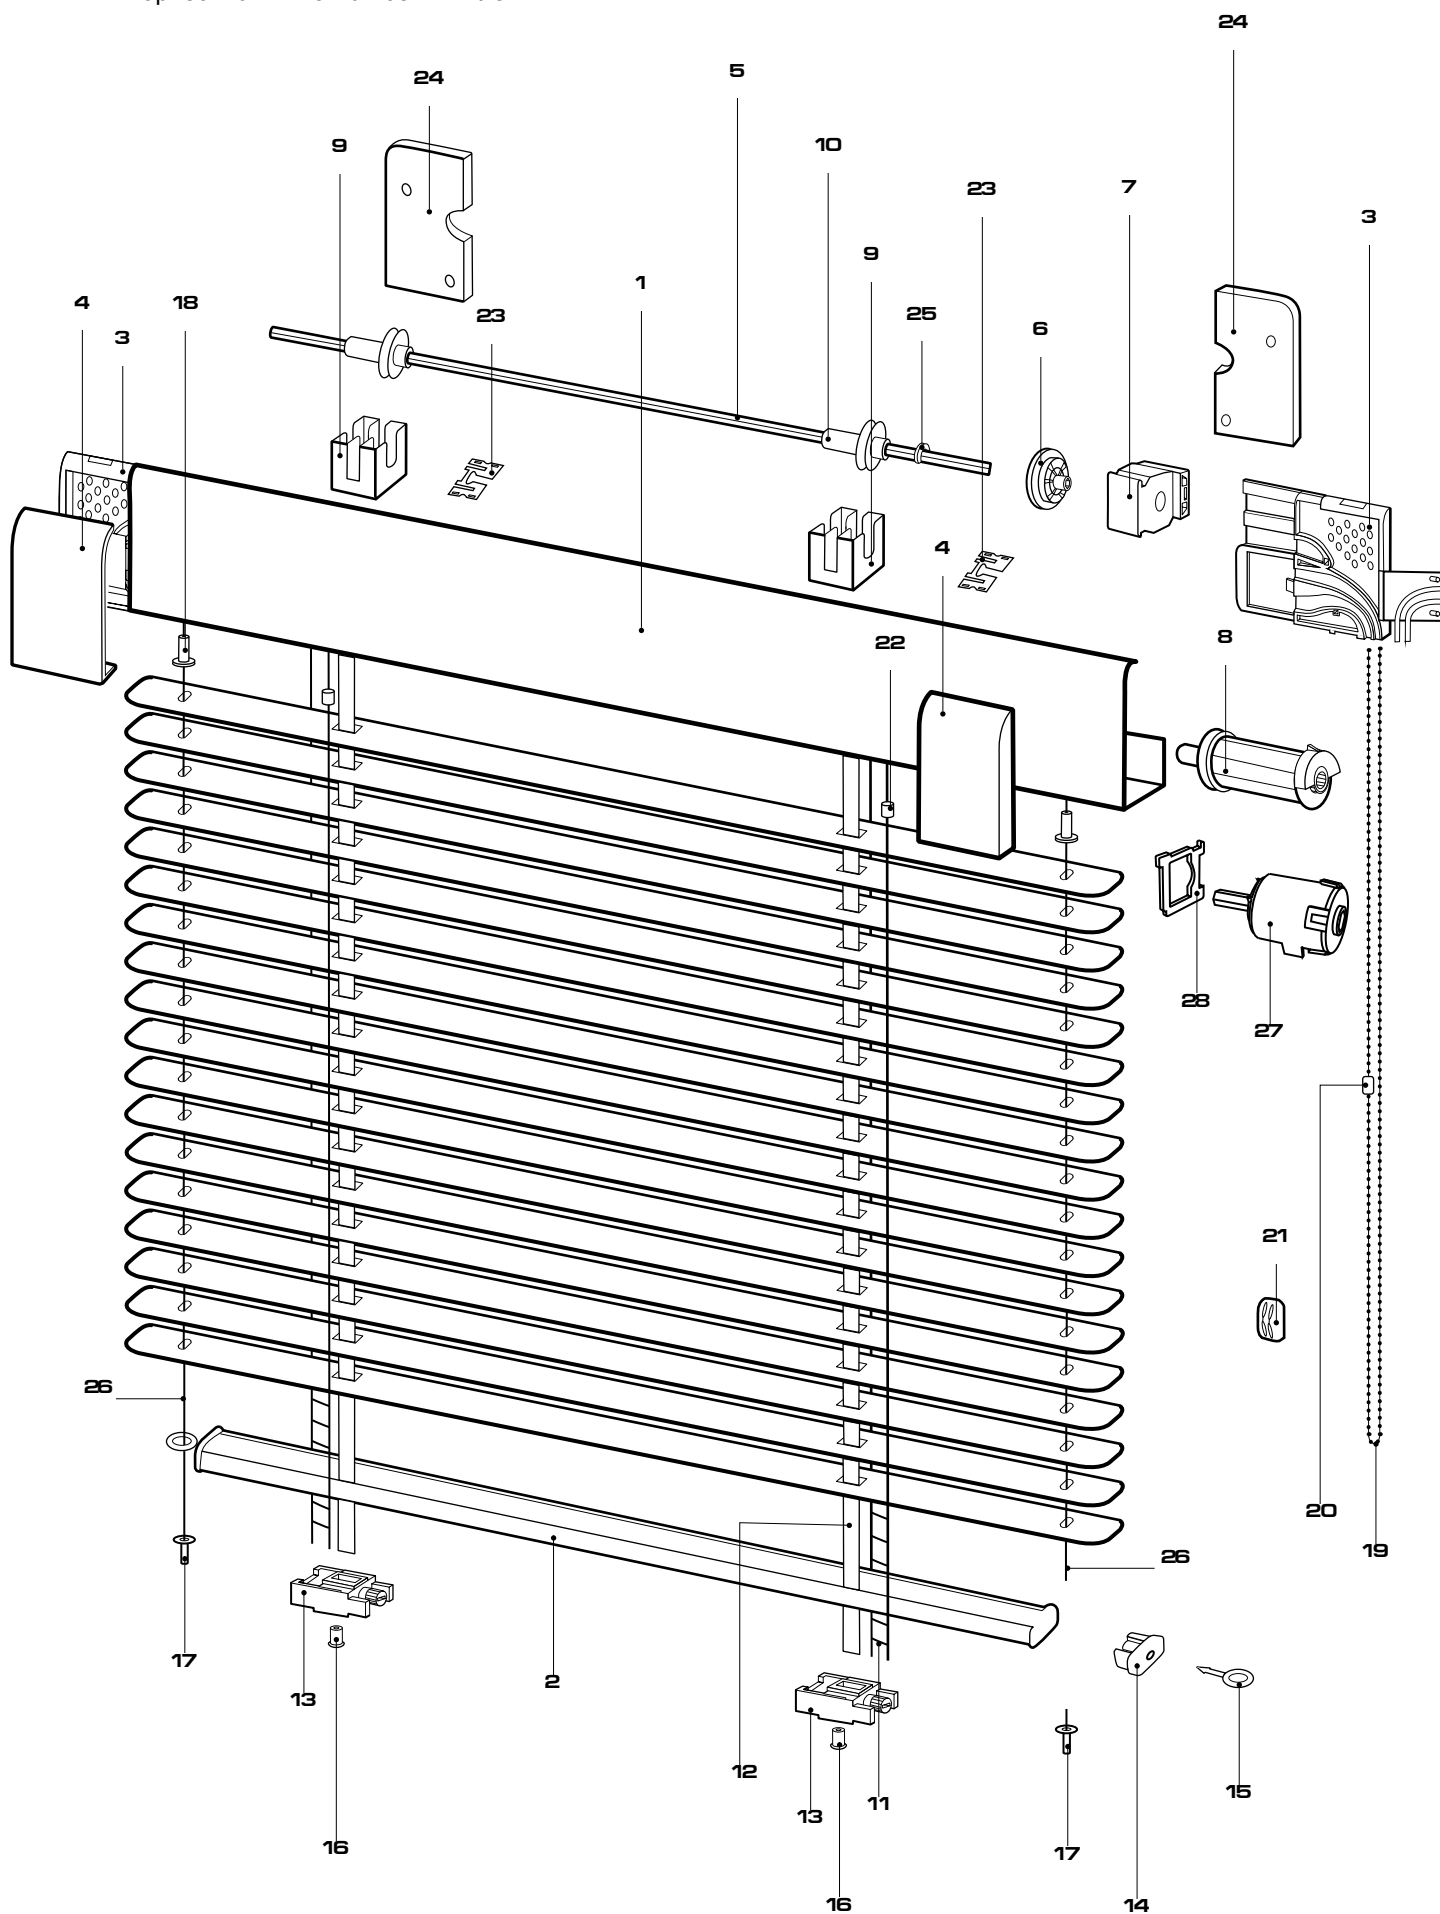

комплектация для жалюзи системы «Венус»

Карниз верхний (ГКС)	1
Карниз нижний (ГКС)	2
Плитка закрепляющая (ГКС), пара	3
Крышка боковая левая + правая, комплект (ГКС)	4
Стержень поворотный шестигранный (ГКС)	5
Колесо механизма управления (ГКС)	6
Кожух механизма управления (ГКС)	7
Стопор двухпружинный ГКС	8
Суппорт (ГКС)	9
Вставка в суппорт (ГКС)	10
Лесенка для 25мм, 18x28, (ГКС) Лесенка Holis для 16мм, 12,5x18	11
Лента (ГКС)	12
Зацеп ленты в нижний карниз (ГКС)	13
Заглушка нижнего карниза (ГКС)	14
Направляющая лески в нижний карниз (ГКС)	15
Заглушка лесенки (ГКС)	16
Крепеж лески в штапик (ГКС)	17
Кнопка лески в верхний карниз	18
Цепь управления Цепь петля UNI/MINI	19
Соединитель цепи управления Соединитель цепи управления, белый RUS	20
Держатель цепи управления (ГКС) Держатель цепи управления (ГКС), белый RUS	21
Зажим лесенки	22
Клипс для ленты 16мм Клипс (ГКС) 25мм Клипс (ГКСII) 25мм	23
Плитка подкладочная, пара (ГКС)	24
С-клипс (держатель 1-го бегунка)	25
Леска 0,7мм (ГКС)	26
Адаптер для редуктора (ГКС)	27
Редуктор 1:2,9 (ГКС)	28

Устройство жалюзи

горизонтальные жалюзи ВЕНУС