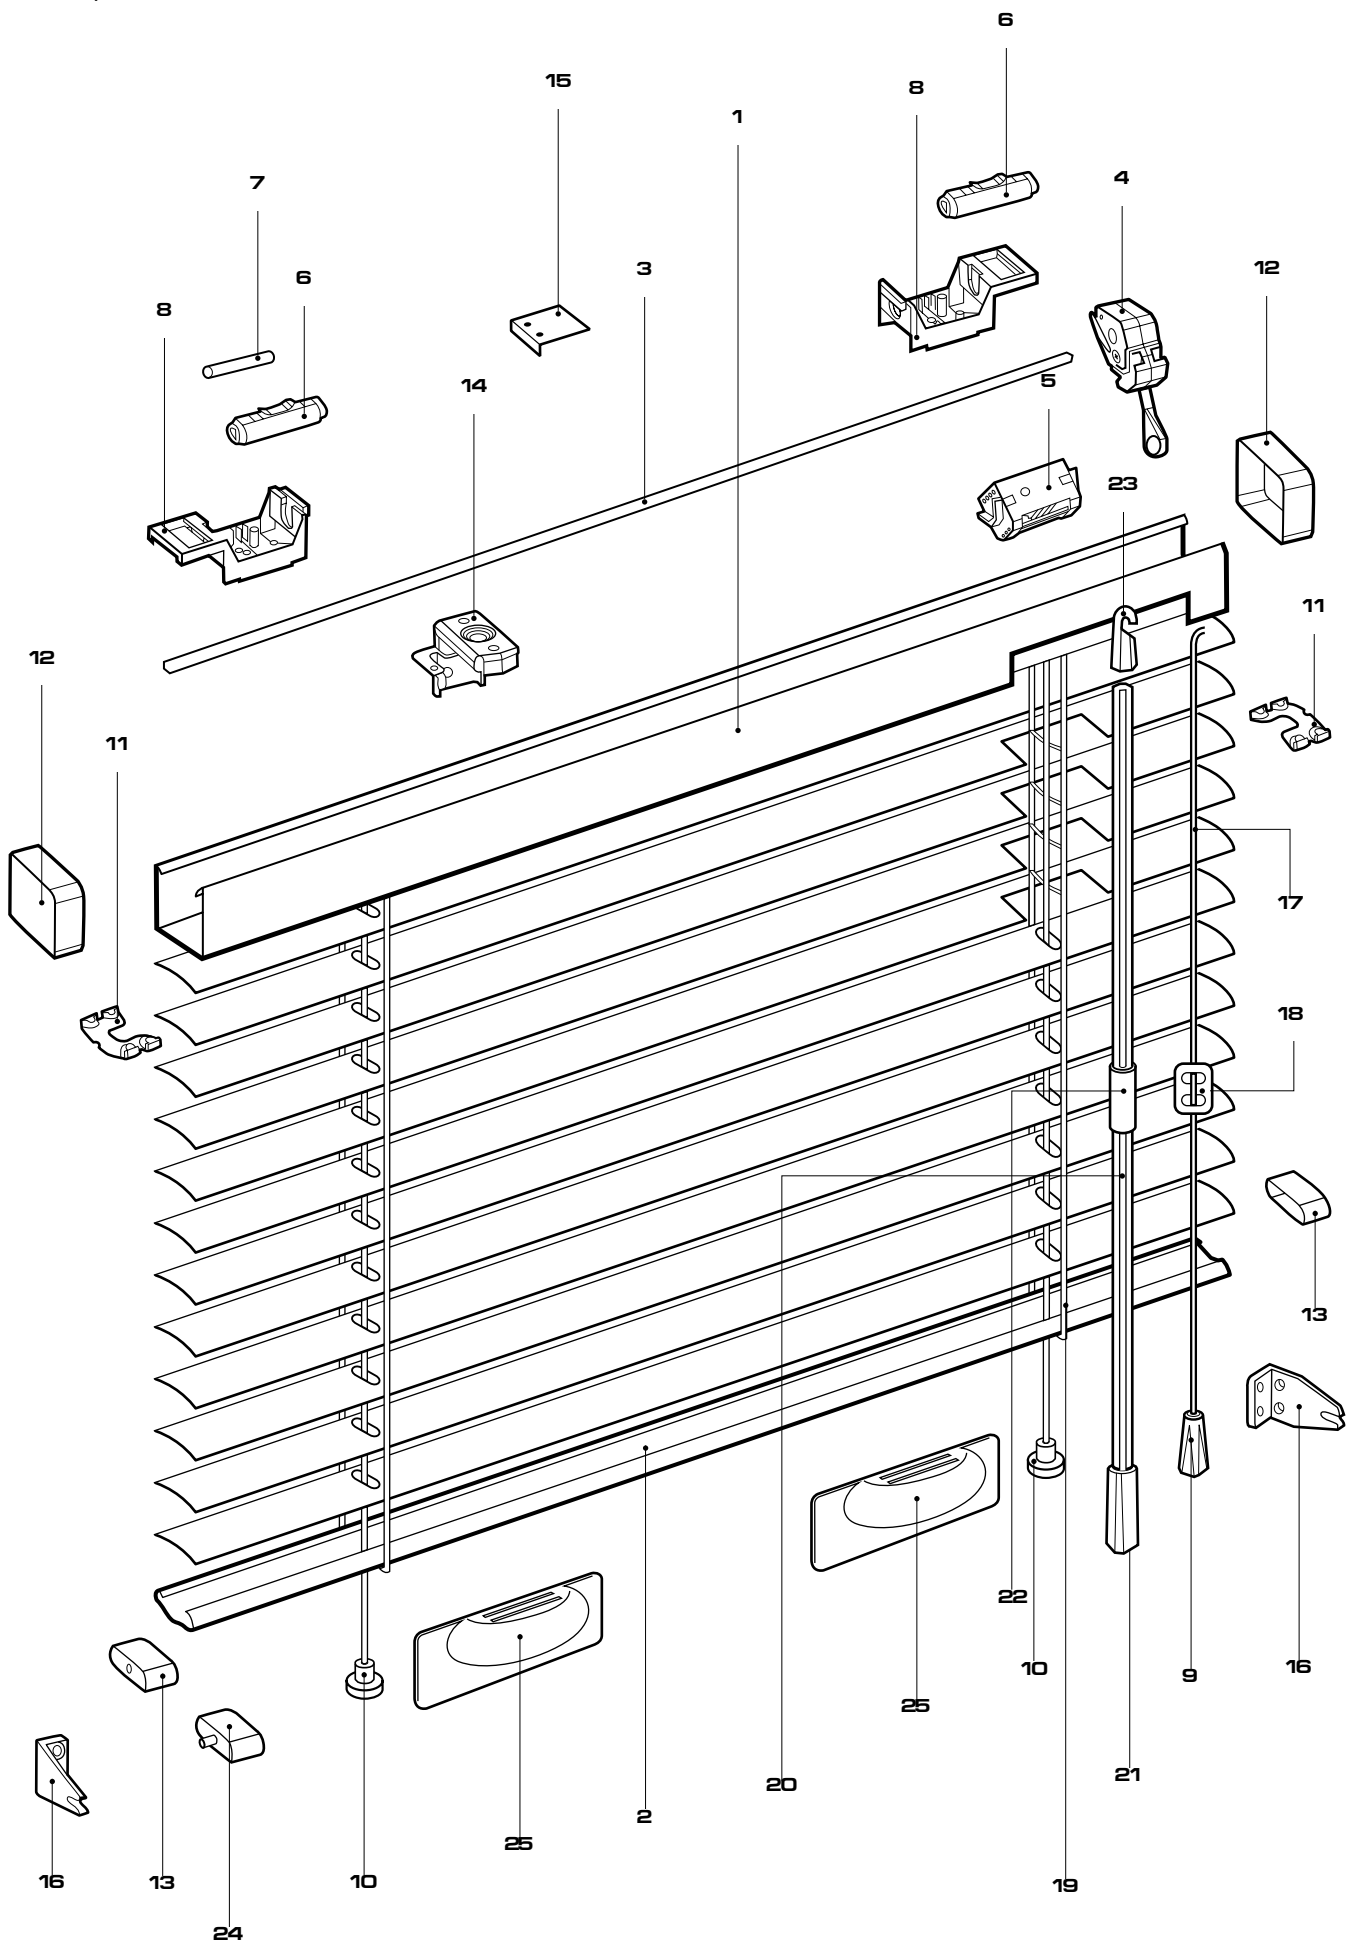

комплектация для горизонтальных жалюзи системы Магнум

Карниз верхний Магнум 4м	1
Карниз нижний Магнум 4м	2
Ось поворотная	3
Механизм поворотный Магнум П	4
Фиксатор Магнум П	5
Вставка в суппорт Магнум	6
Ролик в суппорт Магнум	7
Суппорт Магнум	8
Колокольчик Магнум 3,2мм	9
Заглушка Магнум 5,6 мм	10
Клипс Магнум, 25 мм	11
Крышка боковая верхняя Магнум	12
Крышка боковая нижняя Магнум	13
Кронштейн «Твист» Магнум	14
Кронштейн Магнум	15
Держатель нижнего карниза Магнум	16
Веревка 1,2мм	17
Эквалайзер	18
Лесенка Магнит для 25мм, 22x28 белая	19
Прут прозрачный 3м	20
Наконечник прута	21
Соединитель прозрачного прута	22
Крючок	23
Крышка боковая нижняя Магнум с зацепом	24
Держатель нижнего карниза, магнитный	25

Устройство жалюзи

горизонтальные жалюзи МАГNUM