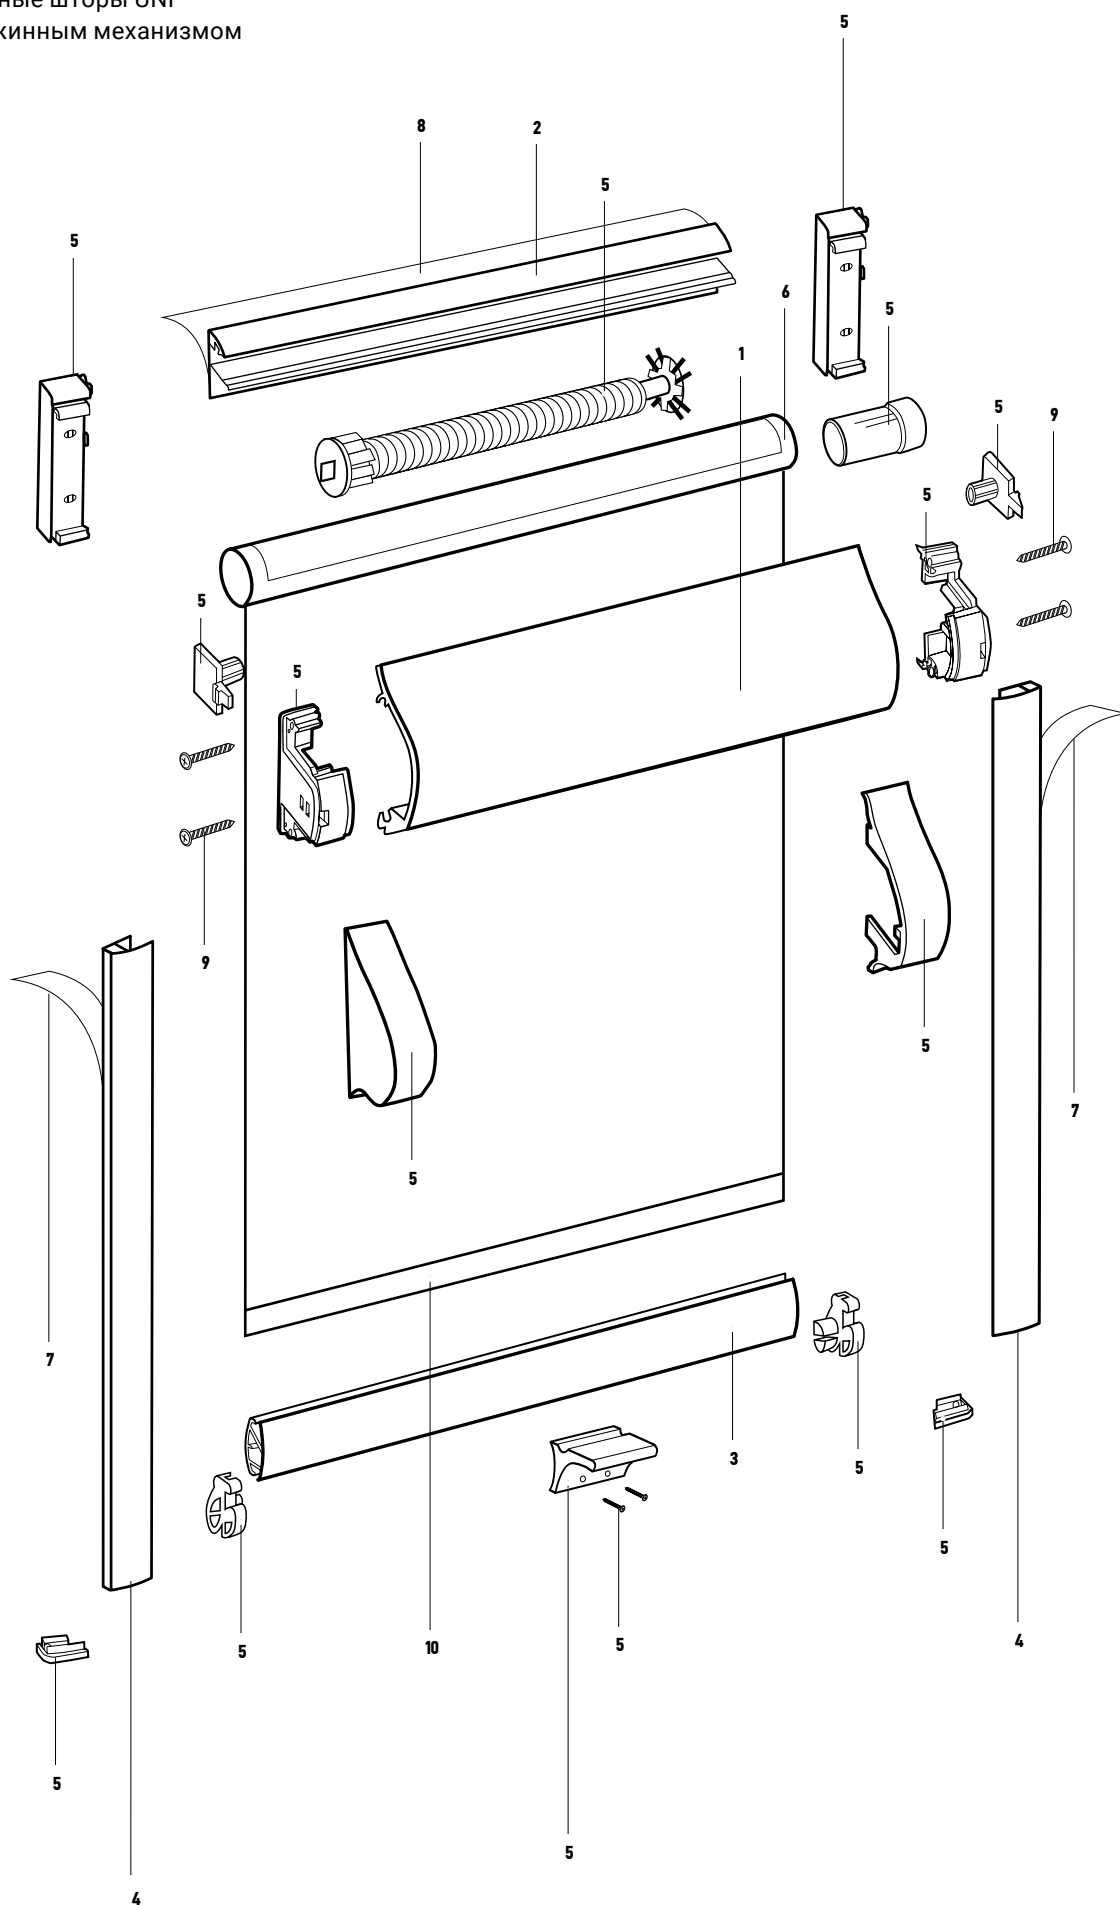

**комплектация для рулонных жалюзи
системы UNI с пружинным
механизмом**

Короб	1
Дополнительный профиль высокий	2
Нижняя планка для пружинного механизма UNI	3
Направляющая для пружинного механизма UNI, белая	4
Механизм управления пружинный, комплект	5
Труба стальная 25 мм с клейкой лентой Труба алюминиевая 25 мм универсальная	6
Лента клейкая двусторонняя 9 мм	7
Лента клейкая двусторонняя 19 мм	8
Шуруп 3*12	9
Пластиковая полоса фиксатор	10

Устройство жалюзи

рулонные шторы UNI
с пружинным механизмом