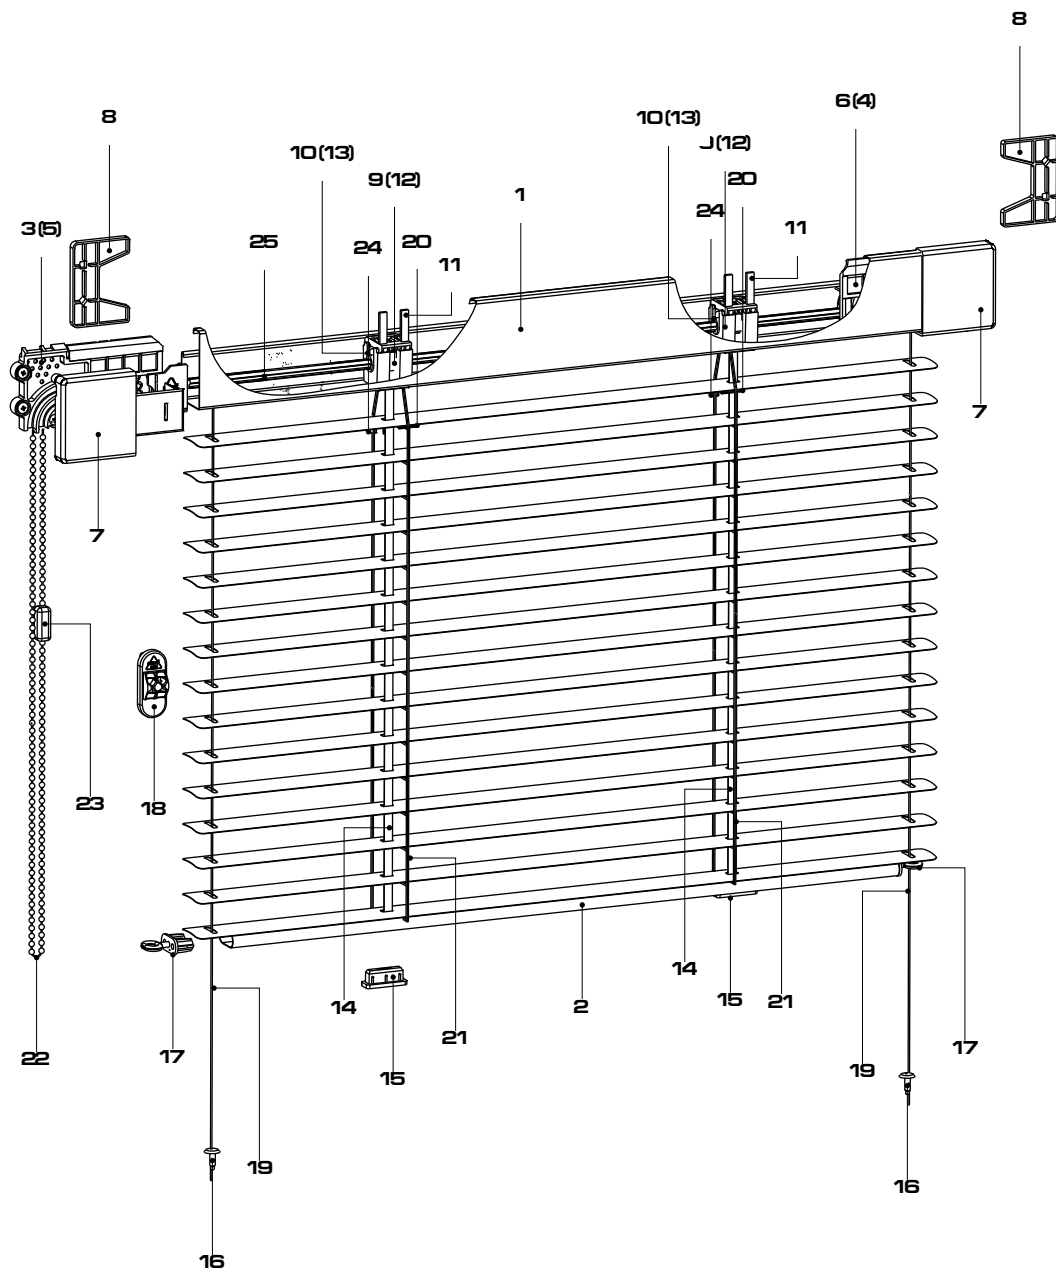

комплектация для жалюзи системы ГКС II (ИЗОТРА)

Карниз верхний (ГКС II)	1
Карниз нижний (ГКС II)	2
Механизм управления в сборе левый	3
Механизм управления в сборе правый	4
Обратная часть механизма в сборе левая	5
Обратная часть механизма в сборе правая	6
Крышка (ГКС II)	7
Подложка (корректор штапика) (ГКС II)	8
Подставка (ГКС II)	9
Ролик плоского шнура (ГКС II)	10
Фиксатор патрона для шифта (ГКС II)	11
Подставка нового поколения (ГКС II)	12
Вставка в суппорт нового поколения (ГКС II)	13
Лента (ГКС), белая	14
Заглушка плоского шнура с клином (ГКС II)	15
Вставка (ГКС II)	16
Нижняя боковая крышка	17
Держатель цепи (ГКС II)	18
Леска 0,7мм (ГКС)	19
Клипс (ГКС) 25мм Клипс (ГКСII) 25мм	20
Лесенка для 25мм, 18x28, (ГКС) белая	21
Цепь управления	22
Соединитель цепи управления Соединитель цепи управления, белый RUS	23
Зажим лесенки (ГКС)	24
Ось поворотная	25

Устройство жалюзи

горизонтальные жалюзи ГКС II (ИЗОТРА)