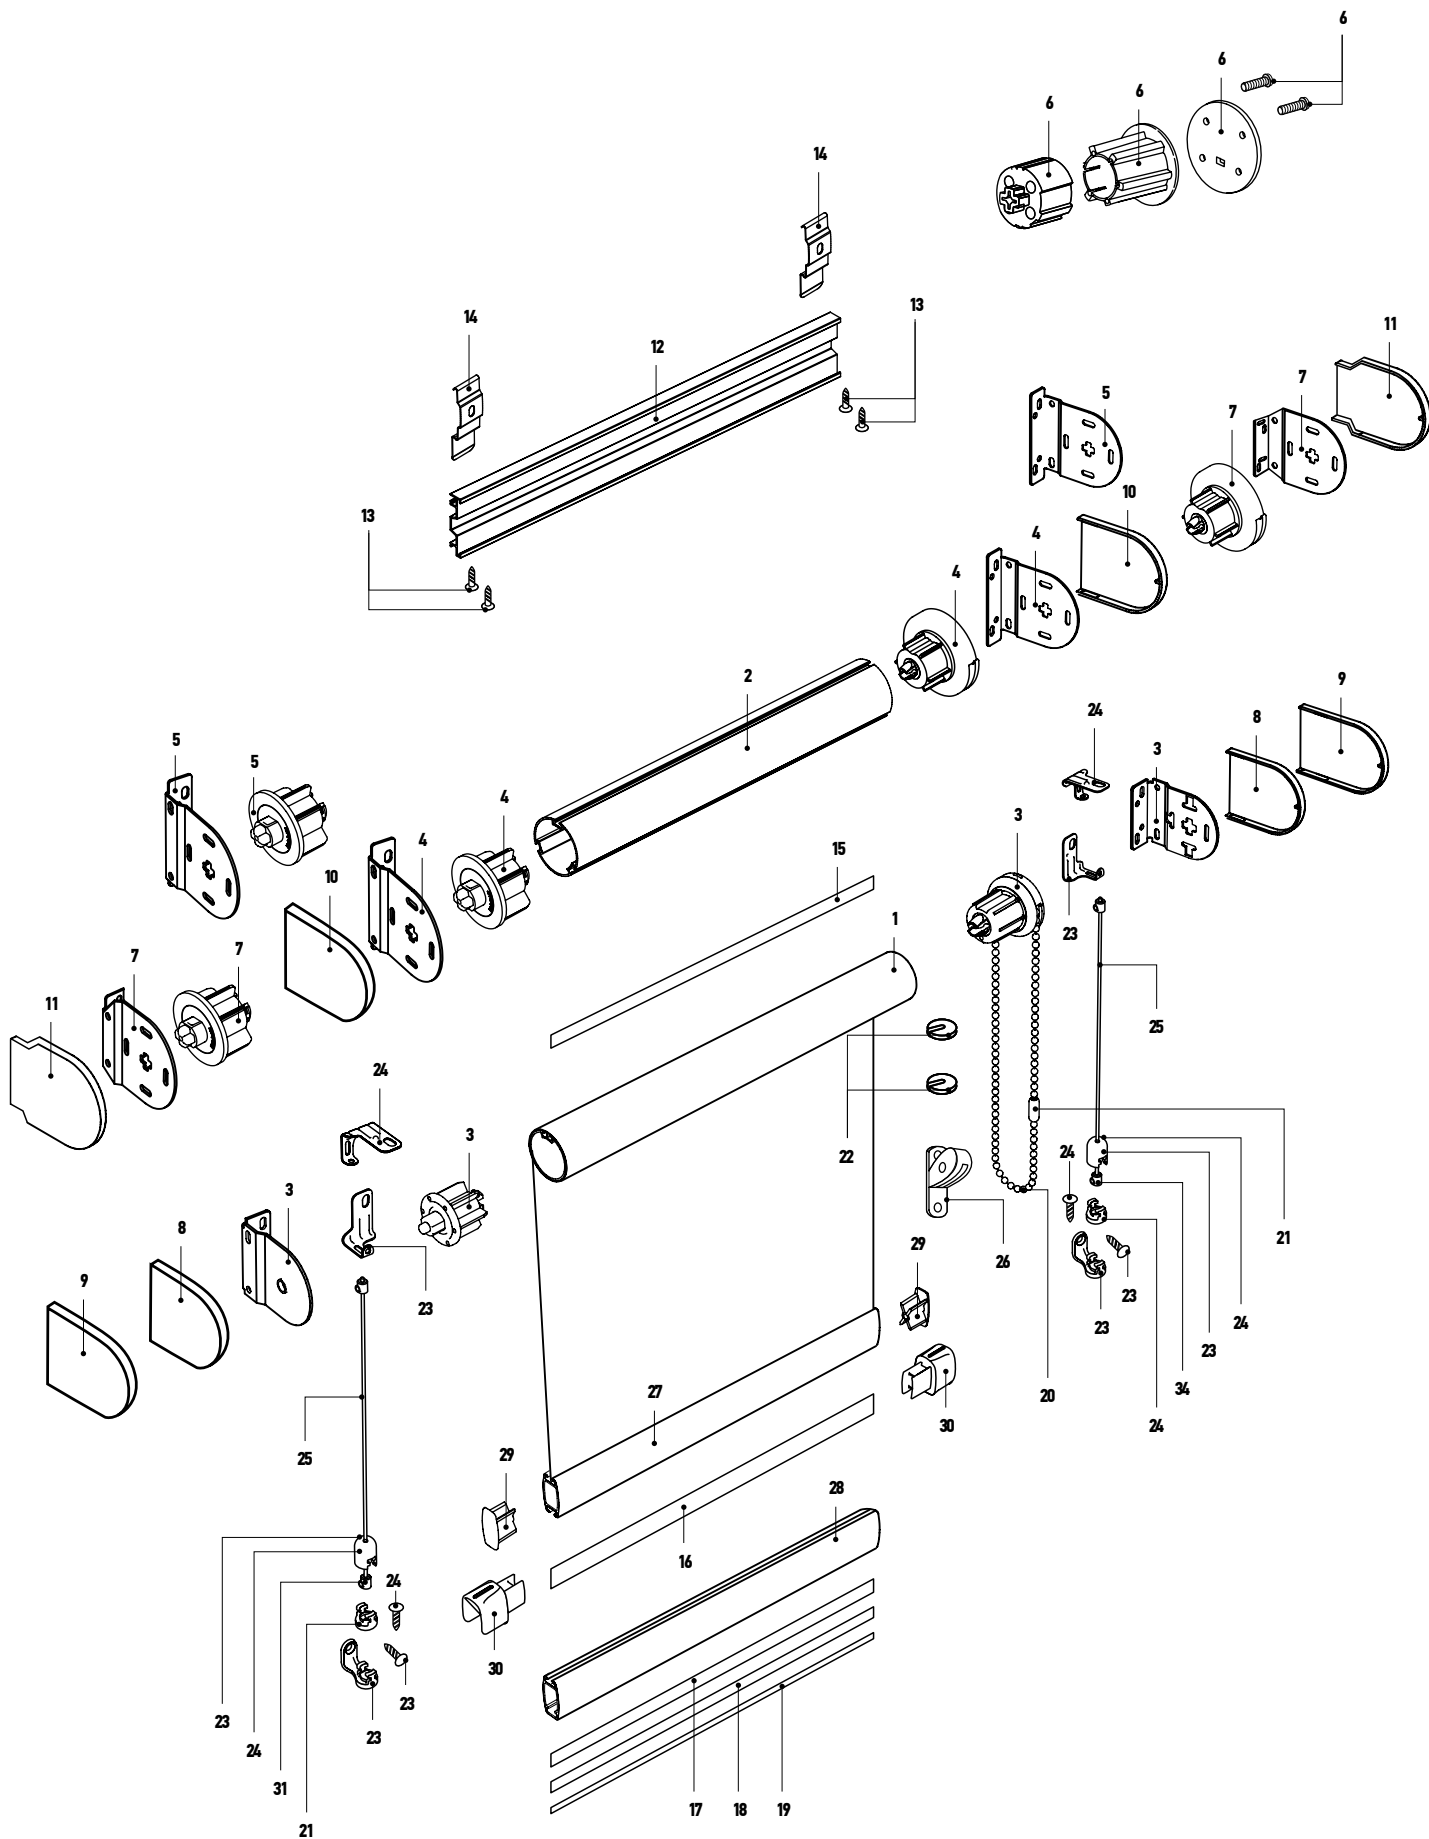

Устройство жалюзи

рулонные шторы AMG
классика AMG

комплектация для рулонных штор AMG кассета AMG

Труба 32 мм с пазом (AMG)	1
Профиль соединительный кассеты 32	2
Профиль лицевой кассеты 32, без паза	3
Профиль лицевой кассеты 32, с пазом	4
Труба 45 мм с 3-мя пазами (AMG)	5
Профиль соединительный кассеты 45	6
Профиль лицевой кассеты 45, без паза	7
Профиль лицевой кассеты 45, с пазом	8
Механизм управления: цепь кассеты 32+, левый (комплект) Механизм управления: цепь кассеты 32+, правый (комплект)	9
Механизм управления: цепь кассеты 45, левый (комплект) Механизм управления: цепь кассеты 45, правый (комплект)	10
Кронштейн стеновой кассеты 32	11
Кронштейн потолочный кассеты 32	12
Кронштейн стеновой кассеты 45	13
Кронштейн потолочный кассеты 45	14
Пластиковая полоса-фиксатор клейкая 7 мм	15
Цепь управления сплошная, пластик (AMG) Цепь управления сплошная металлическая Amilux	16
Замок цепи управления пластиковый Замок цепи управления металлический	17
Ограничитель цепи управления Ограничитель цепи управления, белый RUS	18
Натяжитель цепи (AMG)	19
Рейка нижняя алюминий, (AMG)	20
Рейка нижняя алюминий под полосу, белая	21
Заглушка нижней рейки	22
Полоса-фиксатор 9 мм	23
Лента уплотняющая 8 мм	24
Лента уплотняющая 7 мм	25
Лента уплотняющая 6 мм	26
Лента клейкая для трубы 12 мм	27
Комплект для мотора с адаптером	28