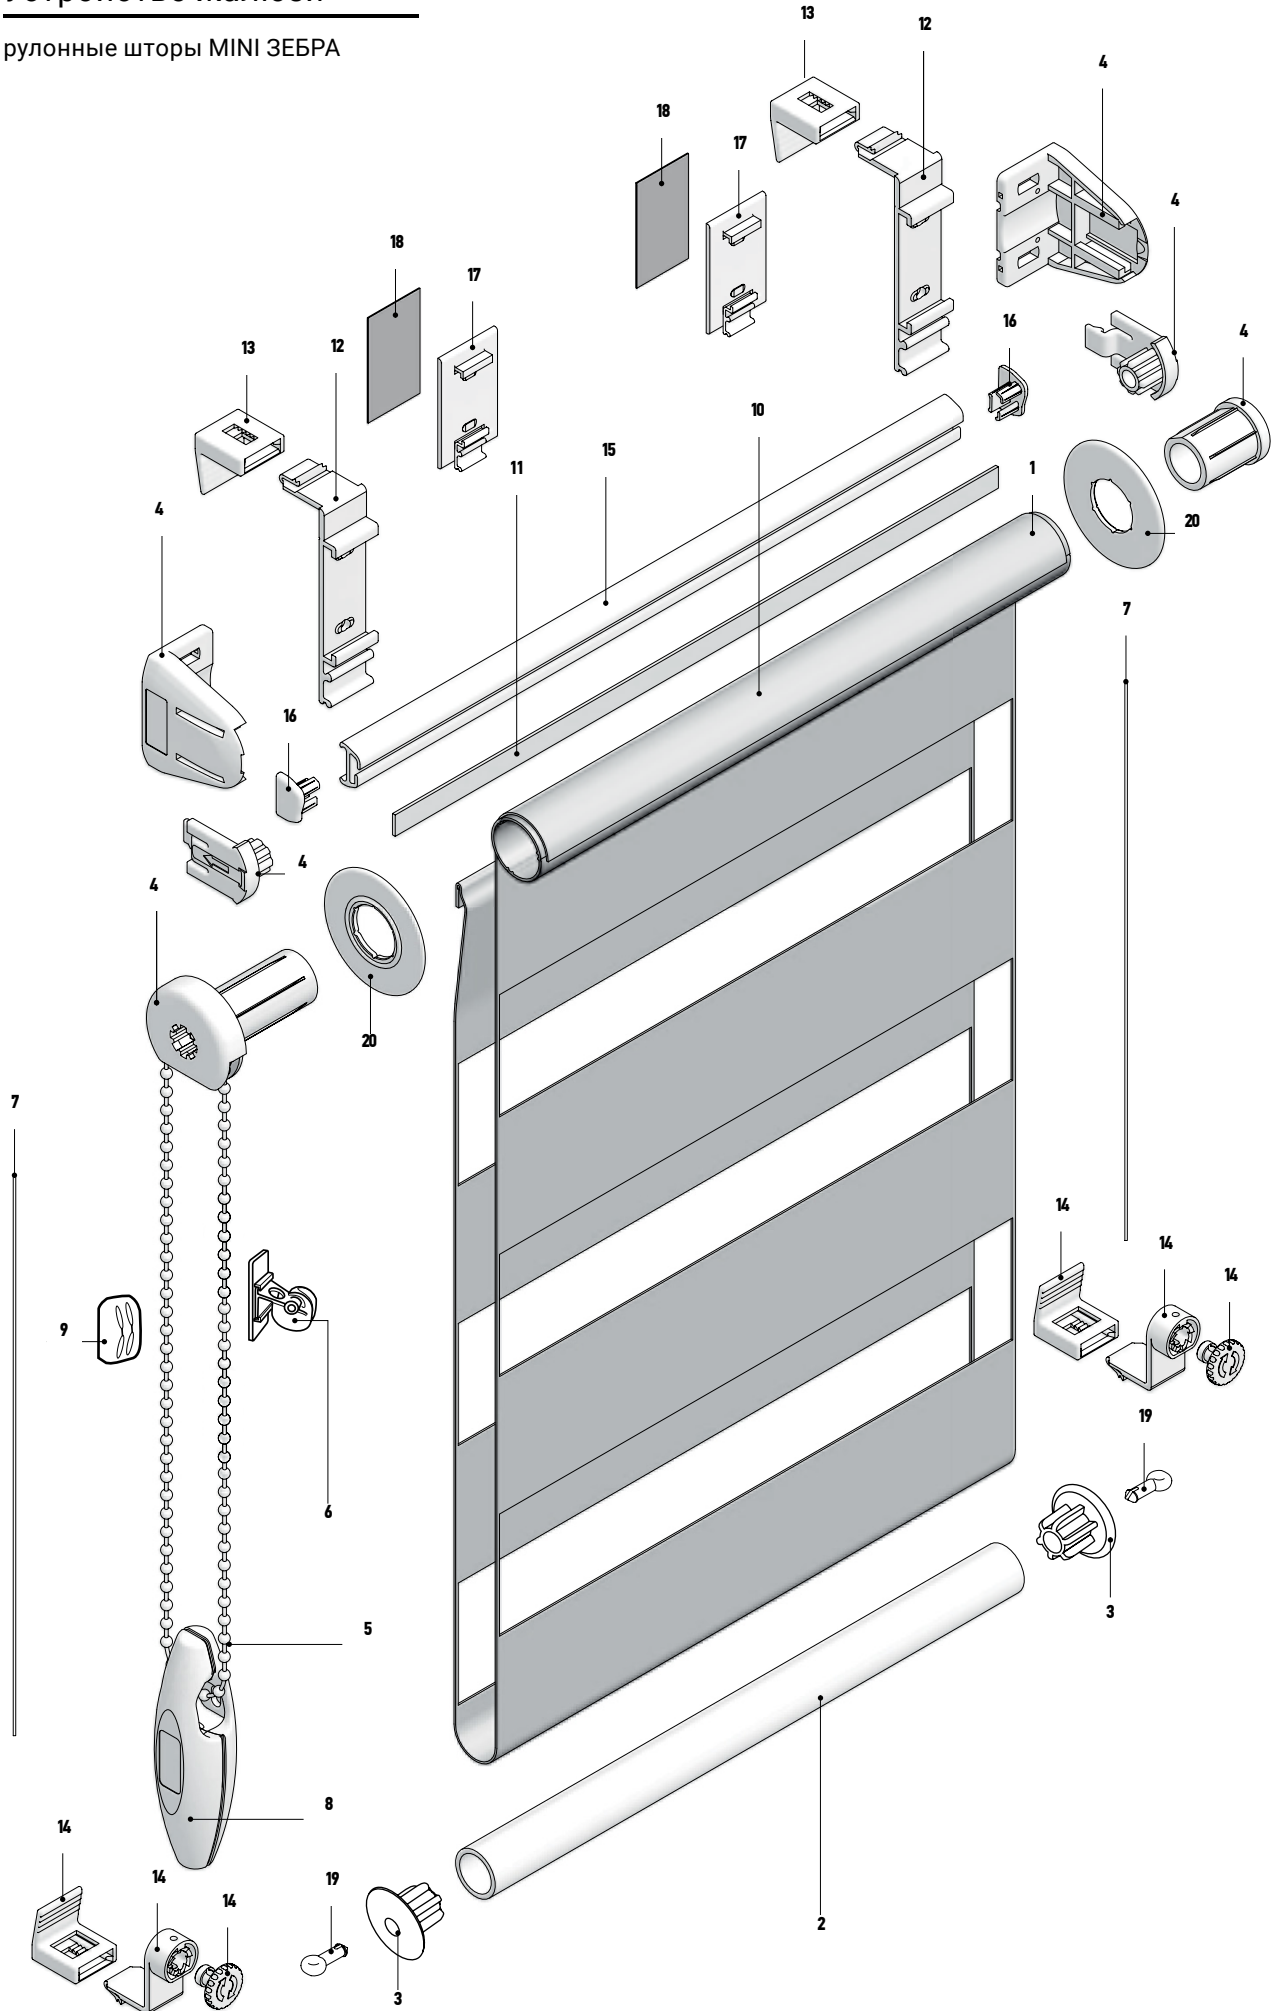

**комплектация для рулонных жалюзи
системы MINI ЗЕБРА**

Труба алюминиевая 19 мм	1
Труба стальная UNI/MINI с клейкой лентой	
Трубка нижняя 12 мм, зебра	2
Заглушка для трубки нижней 12 мм, прозрачная	3
Механизм зебра, комплект MINI	4
Цепь петля UNI/MINI	5
Натяжитель для цепи	6
Леска 0,7 мм (ГКС)	7
Груз цепи управления	8
Груз цепи управления, белый декор	
Держатель цепи управления (ГКС)	9
Держатель цепи управления (ГКС), белый RUS	
Лента клейкая для трубы 12 мм	10
Пластиковая полоса фиксатор	11
Кронштейн накладной регулируемый ЗЕБРА	12
Защелка для кронштейна накладного	13
Кронштейн нижний для боковой фиксации MINI ЗЕБРА	14
Кронштейн нижний для боковой фиксации MINI ЗЕБРА, белый RUS	
Профиль дополнительный для MINI ЗЕБРА	15
Заглушка для профиля дополнительного MINI ЗЕБРА	16
Платформа для скотча MINI ЗЕБРА	17
Платформа для скотча MINI ЗЕБРА белая RUS	
Скотч для MINI	18
Направляющая лески прозрачная	19
Направляющая лески прозрачная RUS	
Кольцо подкладочное	20
Кольцо подкладочное белое RUS	

Устройство жалюзи

рулонные шторы MINI ЗЕБРА