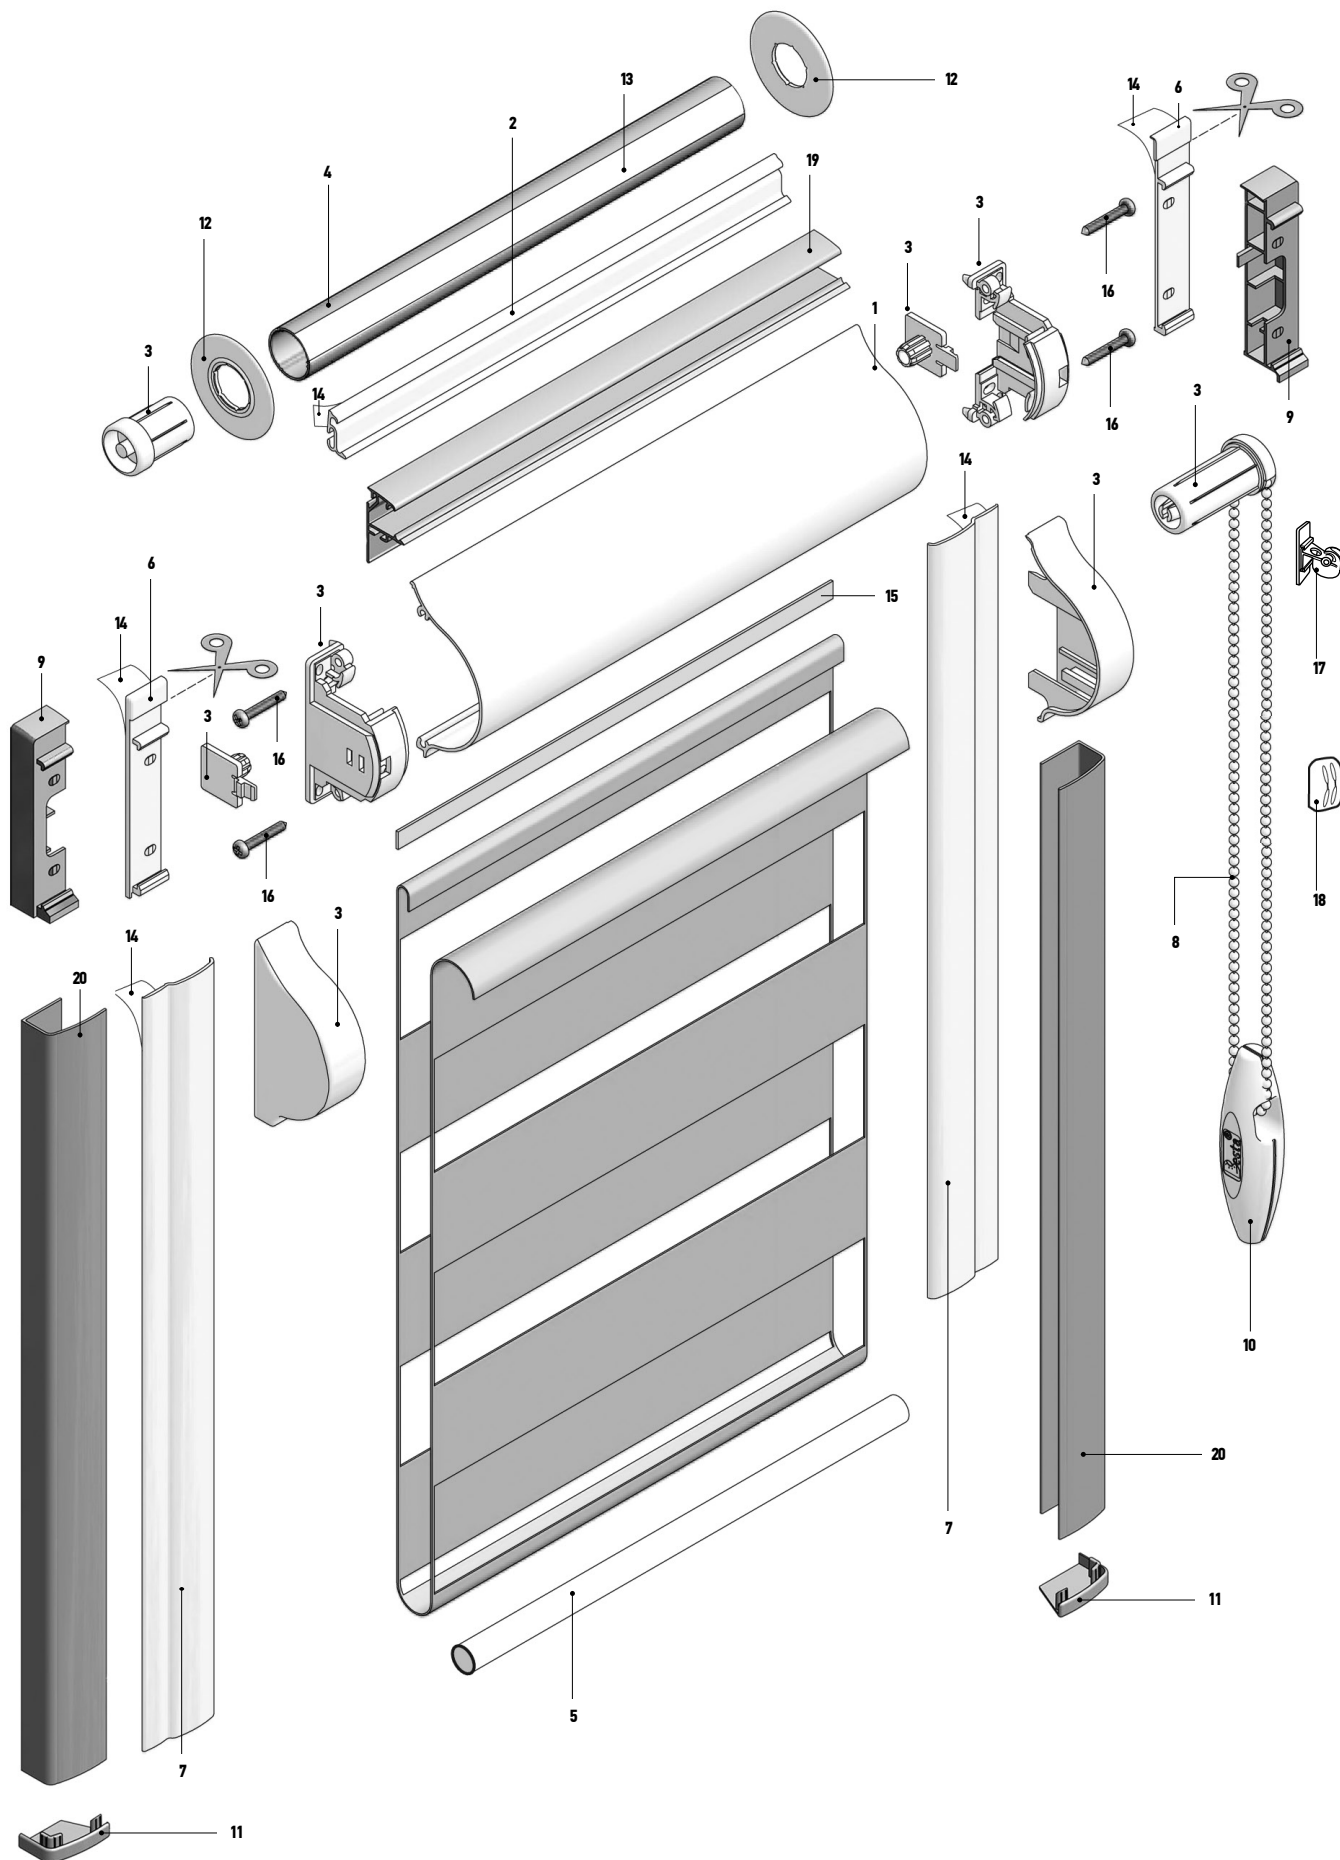

Устройство жалюзи

рулонные шторы UNI ЗЕБРА

**комплектация для рулонных жалюзи
системы UNI с пружинным
механизмом**

Короб	1
Дополнительный профиль высокий	2
Нижняя планка для пружинного механизма UNI	3
Направляющая для пружинного механизма UNI, белая	4
Механизм управления пружинный, комплект	5
Труба стальная 25 мм с клейкой лентой Труба алюминиевая 25 мм универсальная	6
Лента клейкая двусторонняя 9 мм	7
Лента клейкая двусторонняя 19 мм	8
Шуруп 3*12	9
Пластиковая полоса фиксатор	10