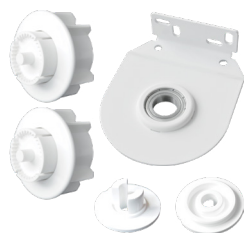

Кронштейн стеновой cassette 45 СК

■ 1шт. ■ 50шт./3,8кг

310574-0225

Кронштейн промежуточный 45

■ 1шт. ■ 10шт./1,0кг

310575-0225