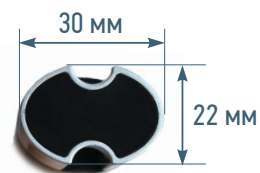

Груз цепи управления
дизайн, белый
311069-0225

Фасовка малая: 1шт
Фасовка большая: 200шт

Груз цепи управления
дизайн, серый
311069-1852

Фасовка малая: 1шт
Фасовка большая: 200шт

Груз цепи управления
дизайн, черный
311069-1908

Фасовка малая: 1шт
Фасовка большая: 200шт

ПАРАМЕТРЫ: