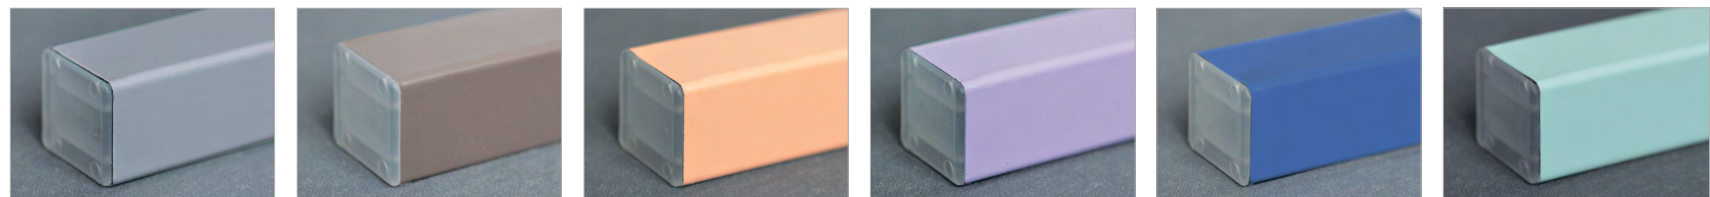

серый   шоколад   абрикос   сиреневый   синий   светло-зеленый