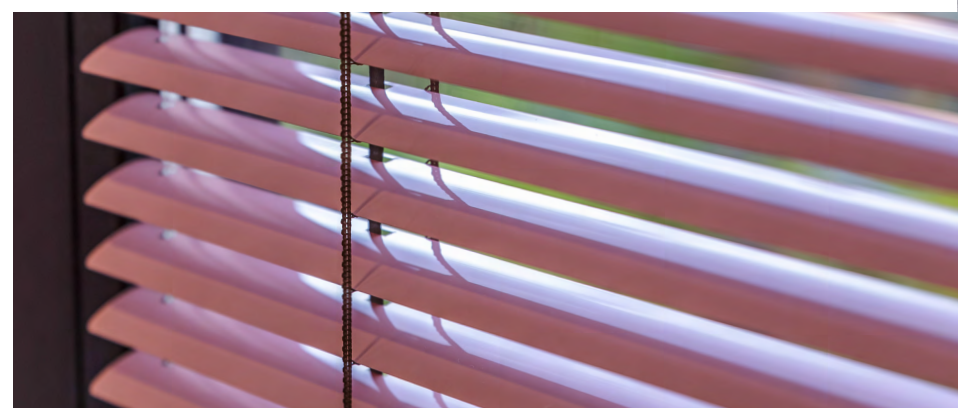

Коллекция алюминиевой ленты представлена в ламелях шириной 16, 25, и 50 мм.

УНИВЕРСАЛЬНОСТЬ

Самый универсальный и неприхотливый в использовании продукт – горизонтальные алюминиевые жалюзи. Широкая 50 мм лента хорошо подходит для закрытия больших проемов, а стандартная 25 и 16 мм – для створок. Горизонтальные жалюзи не выходят из моды – они функциональны, экологичны и просто красивы.