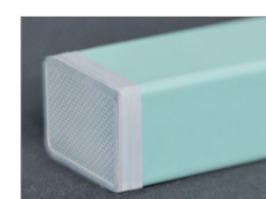

светло-зеленый