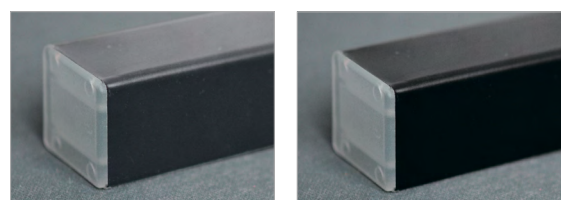

графит   черный