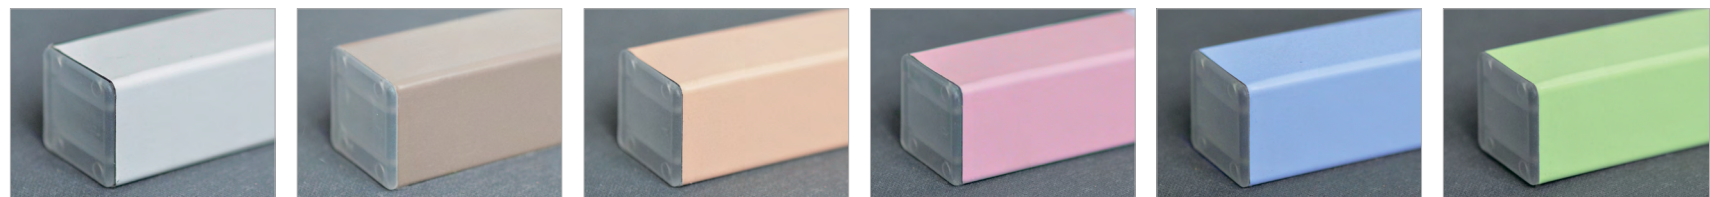

светло-серый   темно-бежевый   персиковый   розовый   голубой   салатовый