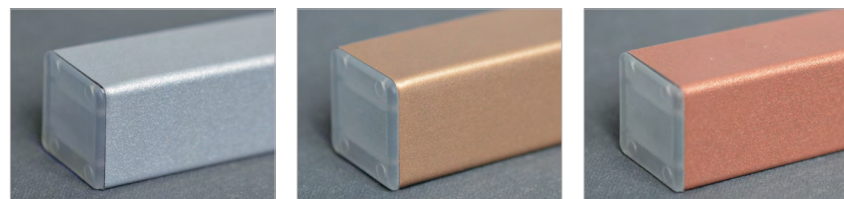

металлик   золото   красное золото