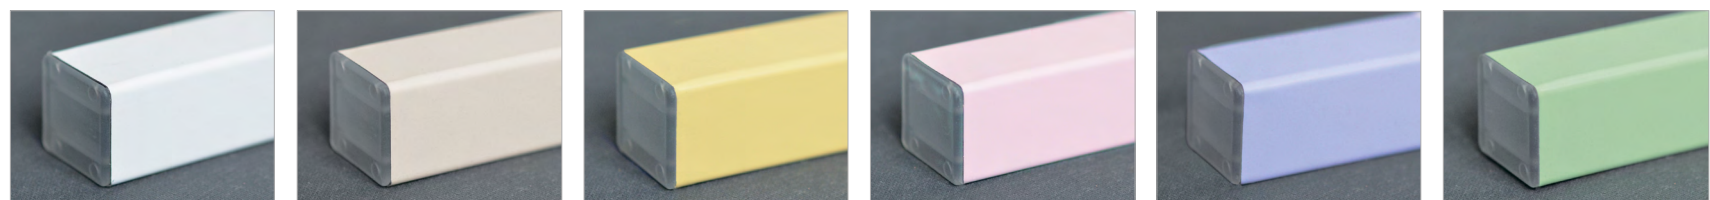

ЦВЕТА ФУРНИТУРЫ HOLIS

белый   светло-бежевый   светло-желтый   светло-розовый   лиловый   салатовый матовый