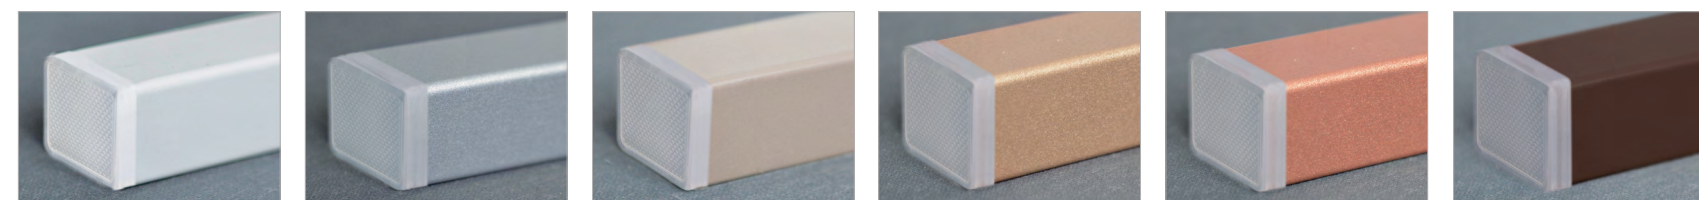

светло-серый   серебро   темно-бежевый   золото   красное золото   коричневый