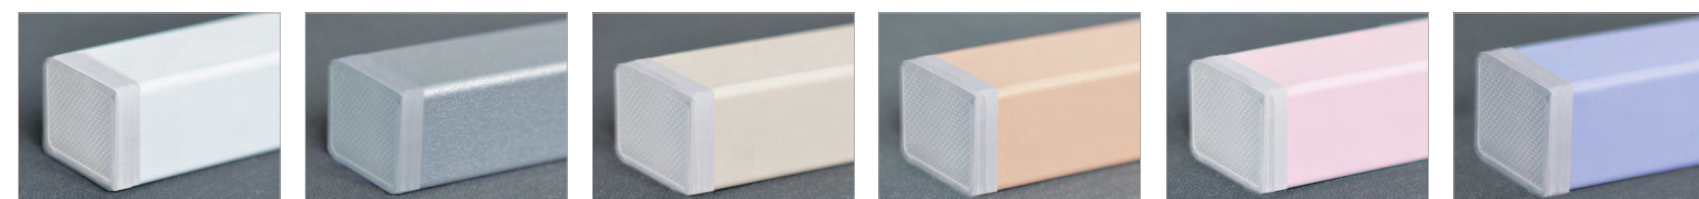

светло-серый темно-бежевый персиковый розовый голубой салатовый

серый шоколад абрикос сиреневый синий светло-зеленый

металлик золото красное золото

серебро темно-коричневый красный

графит черный

ЦВЕТА ФУРНИТУРЫ MAGNUM