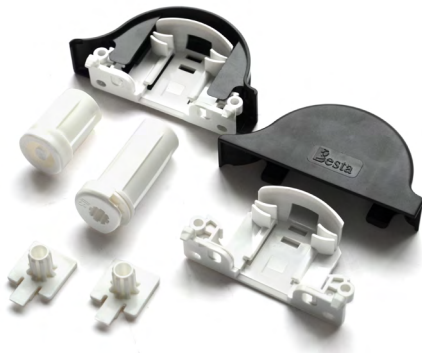

Короб черный UNI  
311001-1851

4

Доп профиль высокий  
универсальный  
черный UNI  
311006-1851

5

Направляющая плоская,  
черная UNI  
311015-1851

6

Направляющая тип "С",  
черная  
311020-1851

7

Планка нижняя  
алюминиевая, черная  
311024-1851

8

Механизм управления комплект,  
левый, черный UNI  
311035-1851

9

Механизм управления комплект,  
правый, черный UNI  
311036-1851

10

Цепочный механизм  
правления, комплект,  
черный MINI  
311201-1851