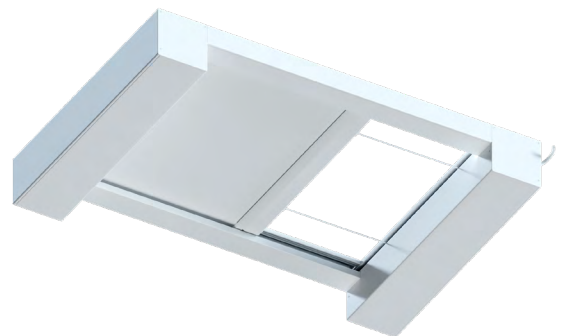

РУЛОННЫЕ ШТОР ZIP INDOOR + OUTDOOR

Кассетная модель рулонных штор ZIP для наружного и внутреннего использования, предназначена для установки на проемы и в проемы окон, террас, веранд и других открытых, полуоткрытых и закрытых помещений.

белый									
	<table border="1"> <tr> <td>U</td> <td>L</td> <td>63</td> <td>100</td> </tr> <tr> <td>⚡</td> <td>☄</td> <td>63</td> <td>78 120</td> </tr> </table>	U	L	63	100	⚡	☄	63	78 120
U	L	63	100						
⚡	☄	63	78 120						
темно-серый									
	<table border="1"> <tr> <td>U</td> <td>L</td> <td>63</td> <td>100</td> </tr> <tr> <td>⚡</td> <td>☄</td> <td>63</td> <td>78 120</td> </tr> </table>	U	L	63	100	⚡	☄	63	78 120
U	L	63	100						
⚡	☄	63	78 120						
черный									
	<table border="1"> <tr> <td>U</td> <td>L</td> <td>63</td> <td>100</td> </tr> <tr> <td>⚡</td> <td>☄</td> <td>63</td> <td>78 120</td> </tr> </table>	U	L	63	100	⚡	☄	63	78 120
U	L	63	100						
⚡	☄	63	78 120						
под заказ									
	<table border="1"> <tr> <td>U</td> <td>L</td> <td>63</td> <td>100</td> </tr> <tr> <td>⚡</td> <td>☄</td> <td>63</td> <td>78 120</td> </tr> </table>	U	L	63	100	⚡	☄	63	78 120
U	L	63	100						
⚡	☄	63	78 120						

РУЛОННЫЕ ШТОР ZIP ROOF INDOOR

Кассетная модель рулонных штор для установки на потолки и скаты крыш зданий внутри помещений под любым углом наклона вплоть до горизонтального положения.

Модель представляет собой конструкцию аналогичную системе ZIP с дополнительным коробом, в котором установлена труба с пружиной. Отсутствие провисания ткани достигается за счет ее постоянного натяжения при помощи двух стальных тросов, прикрепленных к нижней рейке.

белый
 63 120 x2

черный
 63 120 x2

темно-серый
 63 120 x2

под заказ
 63 120 x2

Info Не допускается прямое попадание любых осадков на изделие

РУЛОННЫЕ ШТОРЫ LOCK OUTDOOR

Кассетная модель рулонных штор, предназначенная для установки на проемы окон, террас, веранд и других открытых, полуоткрытых и полностью закрытых помещений.