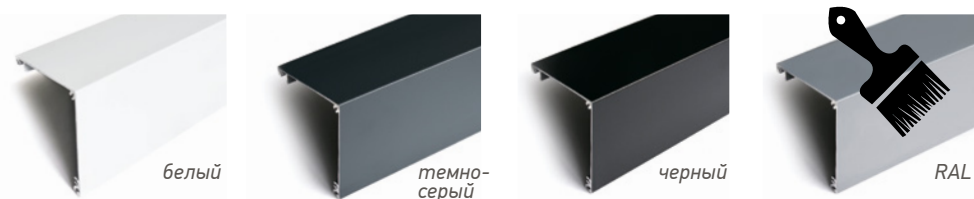

ZIP СИСТЕМЫ ДЛЯ ТЕРРАС И ВЕРАНД

МОДЕЛИ ZIP, ZIP ROOF, LOCK

Основная особенность систем ZIP моделей ZIP, ZIP ROOF и LOCK заключается в надежной боковой фиксации полотна шторы. Специальные ткани, используемые для данных систем, имеют повышенную стойкость к различным погодным условиям, в том числе выгоранию, ветровым нагрузкам и повышенной влажности.

В зависимости от модели систем ZIP разнятся варианты фиксации полотна. В ассортименте компании AMIGO представлены модели для внешнего и внутреннего использования: ZIP и LOCK, а также модель только для внутреннего использования ZIP ROOF.

Стандартные цветовые решения систем включают в себя три варианта цветов: белый, темно-серый и черный. Учитывая многообразие цветов, которые могут быть применены в современных архитектурных формах, все модели внешних систем ZIP могут быть покрашены в любой цвет RAL под заказ, кроме пластиковых элементов конструкции изделия.