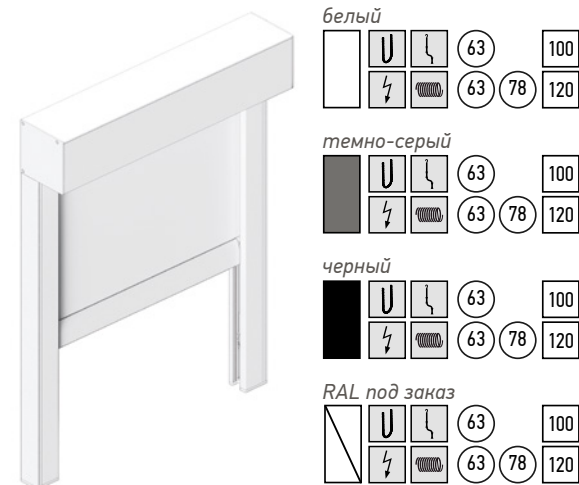

МОДЕЛЬ ZIP

ZIP системы для наружного и внутреннего использования, предназначена для установки на проемы и в проемы окон, террас, веранд и других открытых, полуоткрытых и закрытых помещений.

В модели ZIP по всей высоте полотна ткани слева и справа приварена молния, которая вставляется в специальный паз внутри боковых алюминиевых направляющих, что обеспечивает натяжение ткани и максимальную защиту от выпадения ее из направляющих даже при сильном ветре. При установке изделия как в проем, так и на проем крепятся только направляющие. Короб специальными выступами по бокам вставляется в направляющие сверху и держится под своим весом.