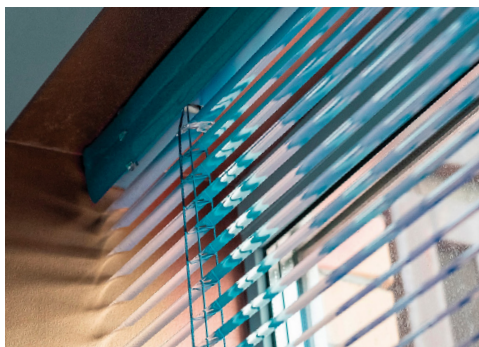

Горизонтальные
алюминиевые
жалюзи

30