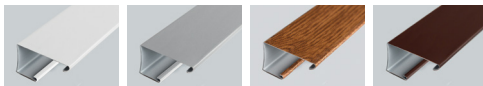

Цвета профилей:

белый   серый   золотой дуб   коричневый