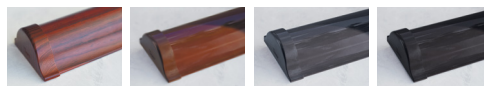

махагон   коричневый   т.-серый   черный