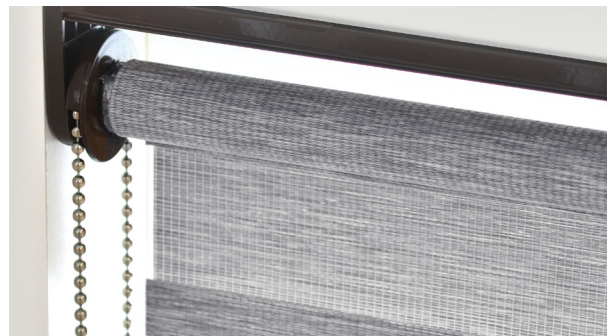

MGS/ROLLA 25 Зебра

Удобная в использовании модель рулонных штор Зебра, предназначенная для закрытия оконных проемов малых и средних размеров.

MGS

Диаметр труб: Ø 25 мм.

ROLLA 25

Диаметр труб: Ø 25 мм.