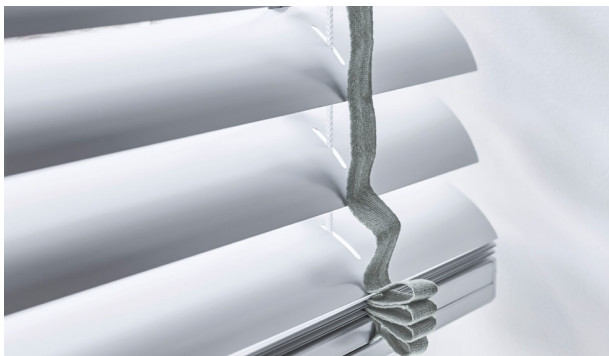

SYSTEM 50

Горизонтальные жалюзи 50 мм являются отличным выбором для окон больших размеров. Для жалюзи этого типа предлагается самый широкий выбор функциональных и декоративных решений.

Цвета профилей: в ассортименте.