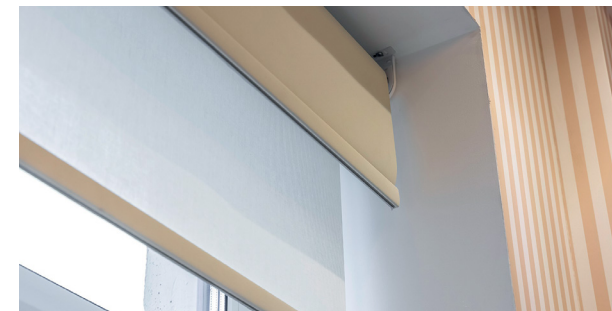

ДЕНЬ-НОЧЬ

Современная система для закрытия проемов окон, позволяющая объединить в одном изделии два полотна, как правило, полупрозрачную ткань и материал, полностью блокирующий свет. Состоит из пары двойных кронштейнов, между которыми установлены 2 трубы с тканями.

Диаметр труб: Ø 29,43,44 мм.

Диаметр труб: Ø 32,45 мм.