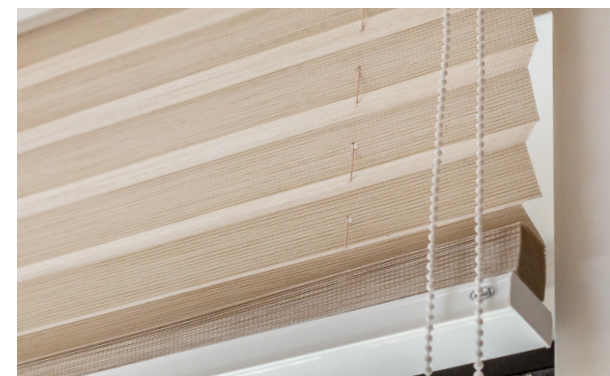

MAXI

Серия штор плиссе для оформления проемов различных размеров и панорамного остекления (модели P8XXX). Ширина профиля 48 мм (53 мм для моторизованных штор). Подходит для использования тканей плиссе со складками 32 мм.