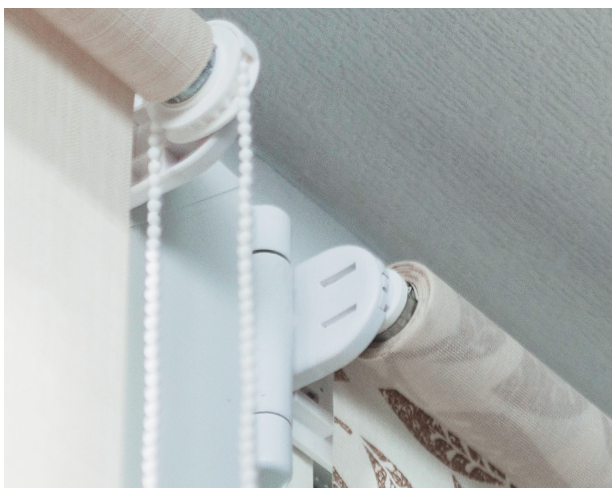

FIXLINE

ГОТОВЫЕ СОЛНЦЕЗАЩИТНЫЕ РЕШЕНИЯ ДЛЯ СТАНДАРТНЫХ ОКОН

Рулонные шторы FixLine - это высокие стандарты качества индивидуальных солнцезащитных систем, воплощенные в популярных размерах: 40, 50, 55, 60, 65, 70, 75, 80 и 90 см по ширине полотна.