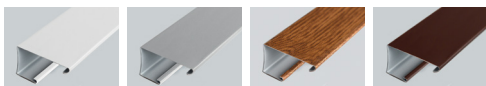

Цвета профилей:

белый   серый   золотой дуб   коричневый