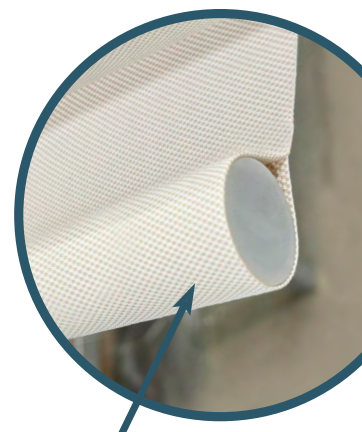

Кронштейн 151 мм для трубы 90мм под мотор, белый*
310805-0225
Фасовка: 100шт.

Кронштейн 151 мм для трубы 90мм под заглушку, белый*
310804-0225
Фасовка: 100шт.

* Кронштейны не имеют боковых крышек.

Заглушка для трубы 90мм
310803-0000
Фасовка: 50шт.

Адаптер DM45 для трубы 90мм
310802-0000
Фасовка: 100шт.

Переходник DM45 для трубы 90мм
310806-0000
Фасовка: 100шт.

Заглушка нижняя в трубу 29
310810-0225
Фасовка: 1шт.

Карман с трубой 29мм

В качестве нижнего отвеса в готовых изделиях AMIGO используется труба 29мм M/Roof (310217-0000), вставленная в сваренный карман. Использование другого варианта нижнего отвеса на больших размерах может привести к дополнительной деформации ткани.