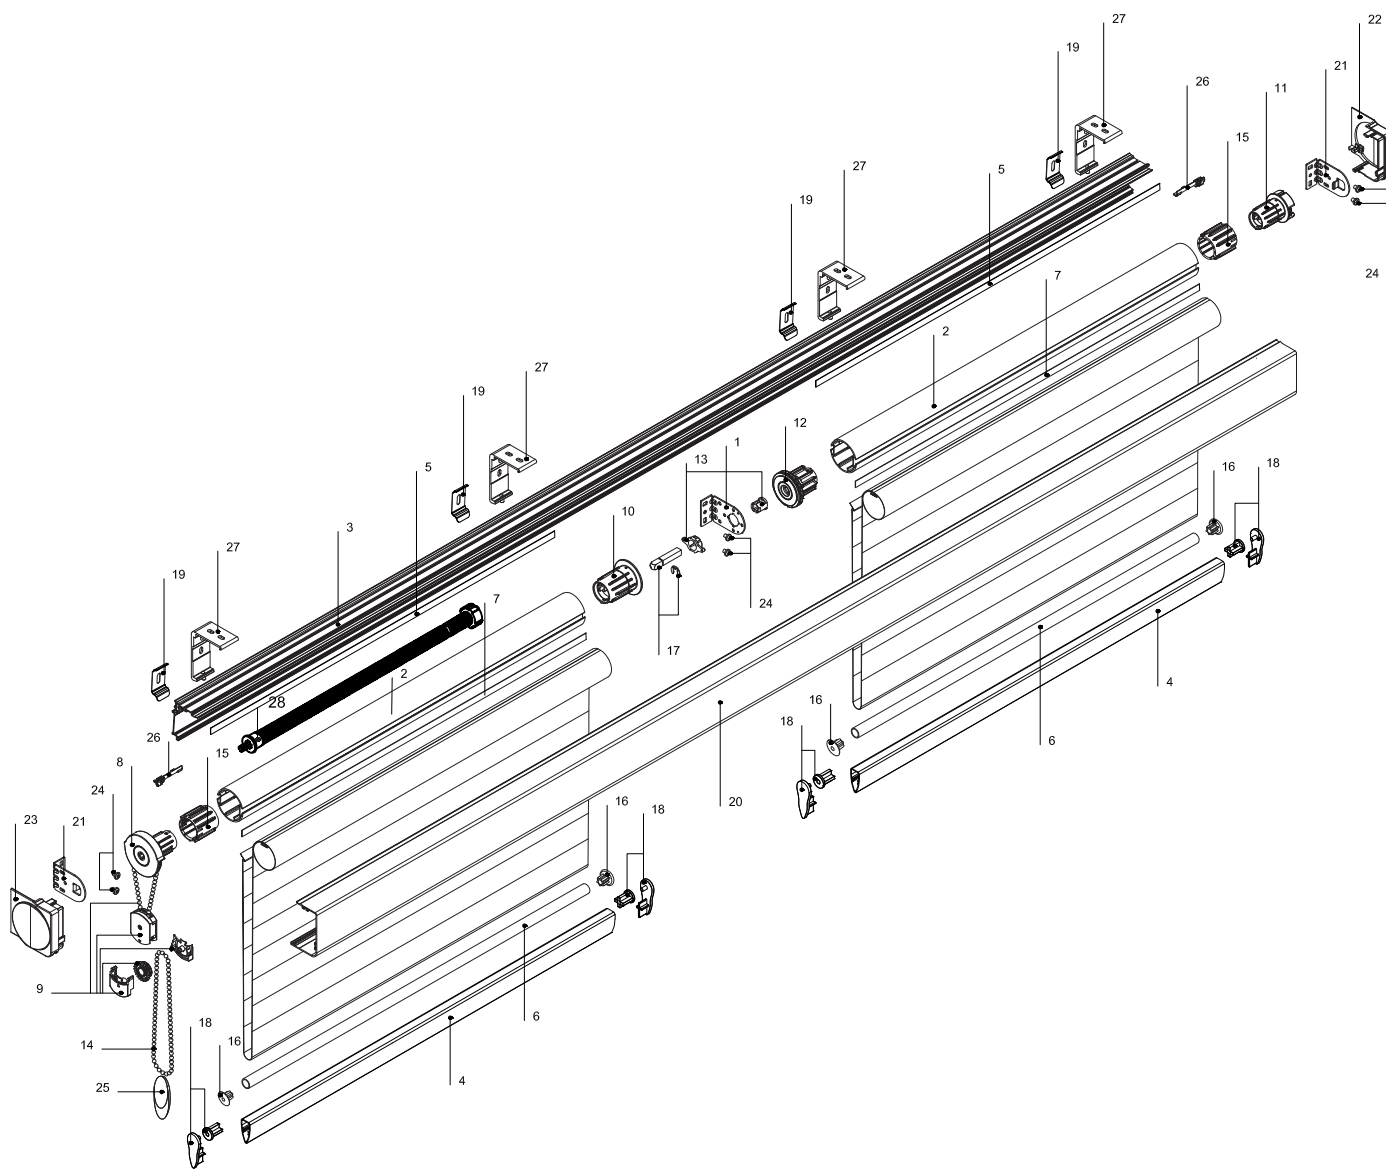

ЗЕБРА КАССЕТА MONO BNT M

Устройство жалюзи

Комплектация КЛАССИКА ДАБЛ VNT L:

Труба 52 мм с двумя пазами L	1
Труба 43 мм с двумя пазами ML	2
Профиль монтажный L	3
Рейка нижняя M	4
Рейка нижняя L	5
Полоса-фиксатор 9x0,5 мм	6
Пластиковая полоса-фиксатор 10x1,2 мм	7
Механизм управления цепочный 43 мм, L	8
Механизм цепочный для детской безопасности	9
Труба 65 мм с двумя пазами L	10
Кронштейн для монтажного профиля L с винтом,алюминиевый	11
Кронштейн 51 мм L, металл	12
Кронштейн ДАБЛ 51 мм L, металл	13
Цепь управления сплошная, пластиковая, СК стандарт	
Цепь управления сплошная металлическая	
Цепь управления 4,5x6 мм	14
Цепь управления сплошная, прозрачная	
Цепь петля	
Адаптер-кольцо 75 мм L	15
Крышка нижней рейки M,пара	16
Труба 75 мм с двумя пазами L	17
Крышка нижней рейки L, пара	18
Пружина 43 мм	19
Крышка кронштейна плоская 59x51 мм L	20
Ограничитель цепи управления 4,5x6 мм прозрачный	21
Крышка кронштейна плоская 91x51 мм м.проф. L, белая	22
Крышка кронштейна широкая 91x51 мм м.проф. L, белая	23
Замок цепи управления 6x12 мм, прозрачный	24
Накладка на кронштейн 51 мм L, белая	25
Заглушка в трубу 43 мм с фиксатором L, белая	26
Адаптер 43-52 мм L	27
Адаптер-кольцо 52 мм L	28
Адаптер 43-65/75 мм L	29
Адаптер для редуктора 52-65 мм L	30
Переходник для редуктора 65 мм L	31
Переходник для редуктора 52 мм L	32
Редуктор 1,47:1, 52 мм L	33
Редуктор 2,15:1, дополнительный, 52 мм L	34
Переходник для редуктора на механизм 43 мм L	35
Замок цепи управления пластиковый	36
Замок цепи управления металлический	
Саморез, 4.2x13 с буром	37
Груз цепи декоративный	38
Ограничитель цепи управления	39
Цепь управления 6x12 мм прозрачная	40
Механизм управления цепочный 6x12 мм 43 мм, белый L	41