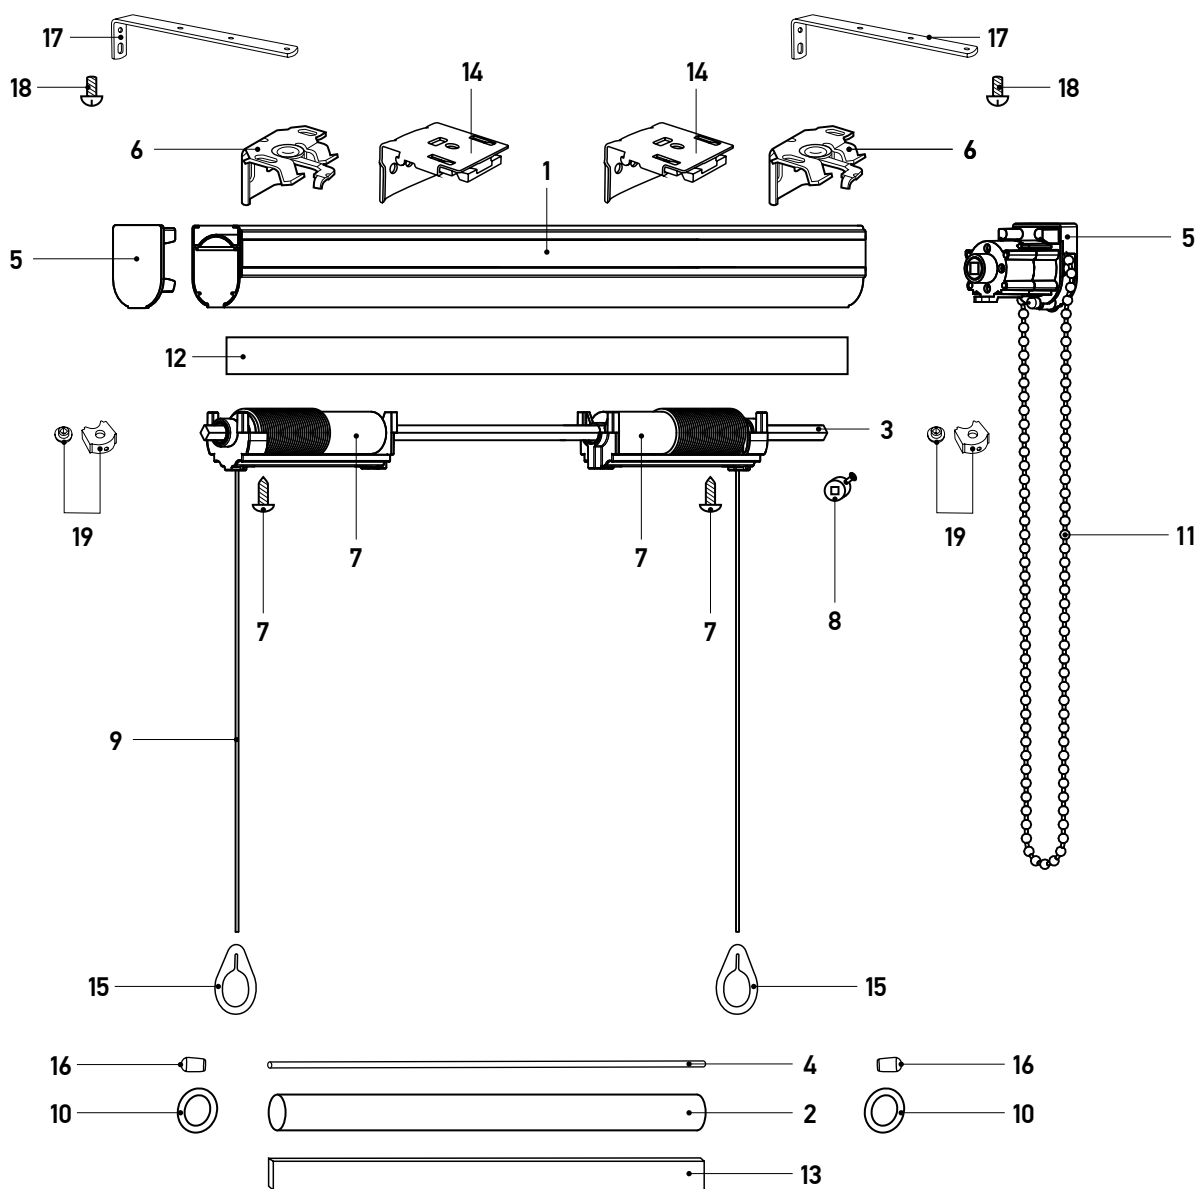

Устройство жалюзи

римские шторы MIDI

комплектация для римской шторы MIDI

Карниз для римской шторы	1
Утяжелитель ПВХ, 8x17мм	2
Стержень поворотный квадратный 5 мм	3
Стержень фибerglassовый 3 мм	4
Стержень фибerglassовый 5 мм	
Механизм управления цепочный 1:2,6	5
Кронштейн для римской шторы	6
Шнуринамотка с ручкой	7
Шнуринамотка с ручкой и шнуром 3,5 м	
Кольцо стопорное, квадрат 5 мм	8
Веревка 1.2 мм, белая	9

Кольцо для римской шторы	10
Цепь петля MGS, белая	11
Цепь управления сплошная металлическая	
Застежка самоклеющаяся loop, 25 мм	12
Утяжелитель алюминий, 3x20 мм	13
Кронштейн для римской шторы пружинный	14
Кольцо нижнее для римской шторы	15
Наконечник на стержень 3 мм	16
Кронштейн стеновой универсальный 6, 10, 15, 25, 30 см	17
Винт M4 для стенового кронштейна	18
Стопор стержня для римского карниза MIDI	19