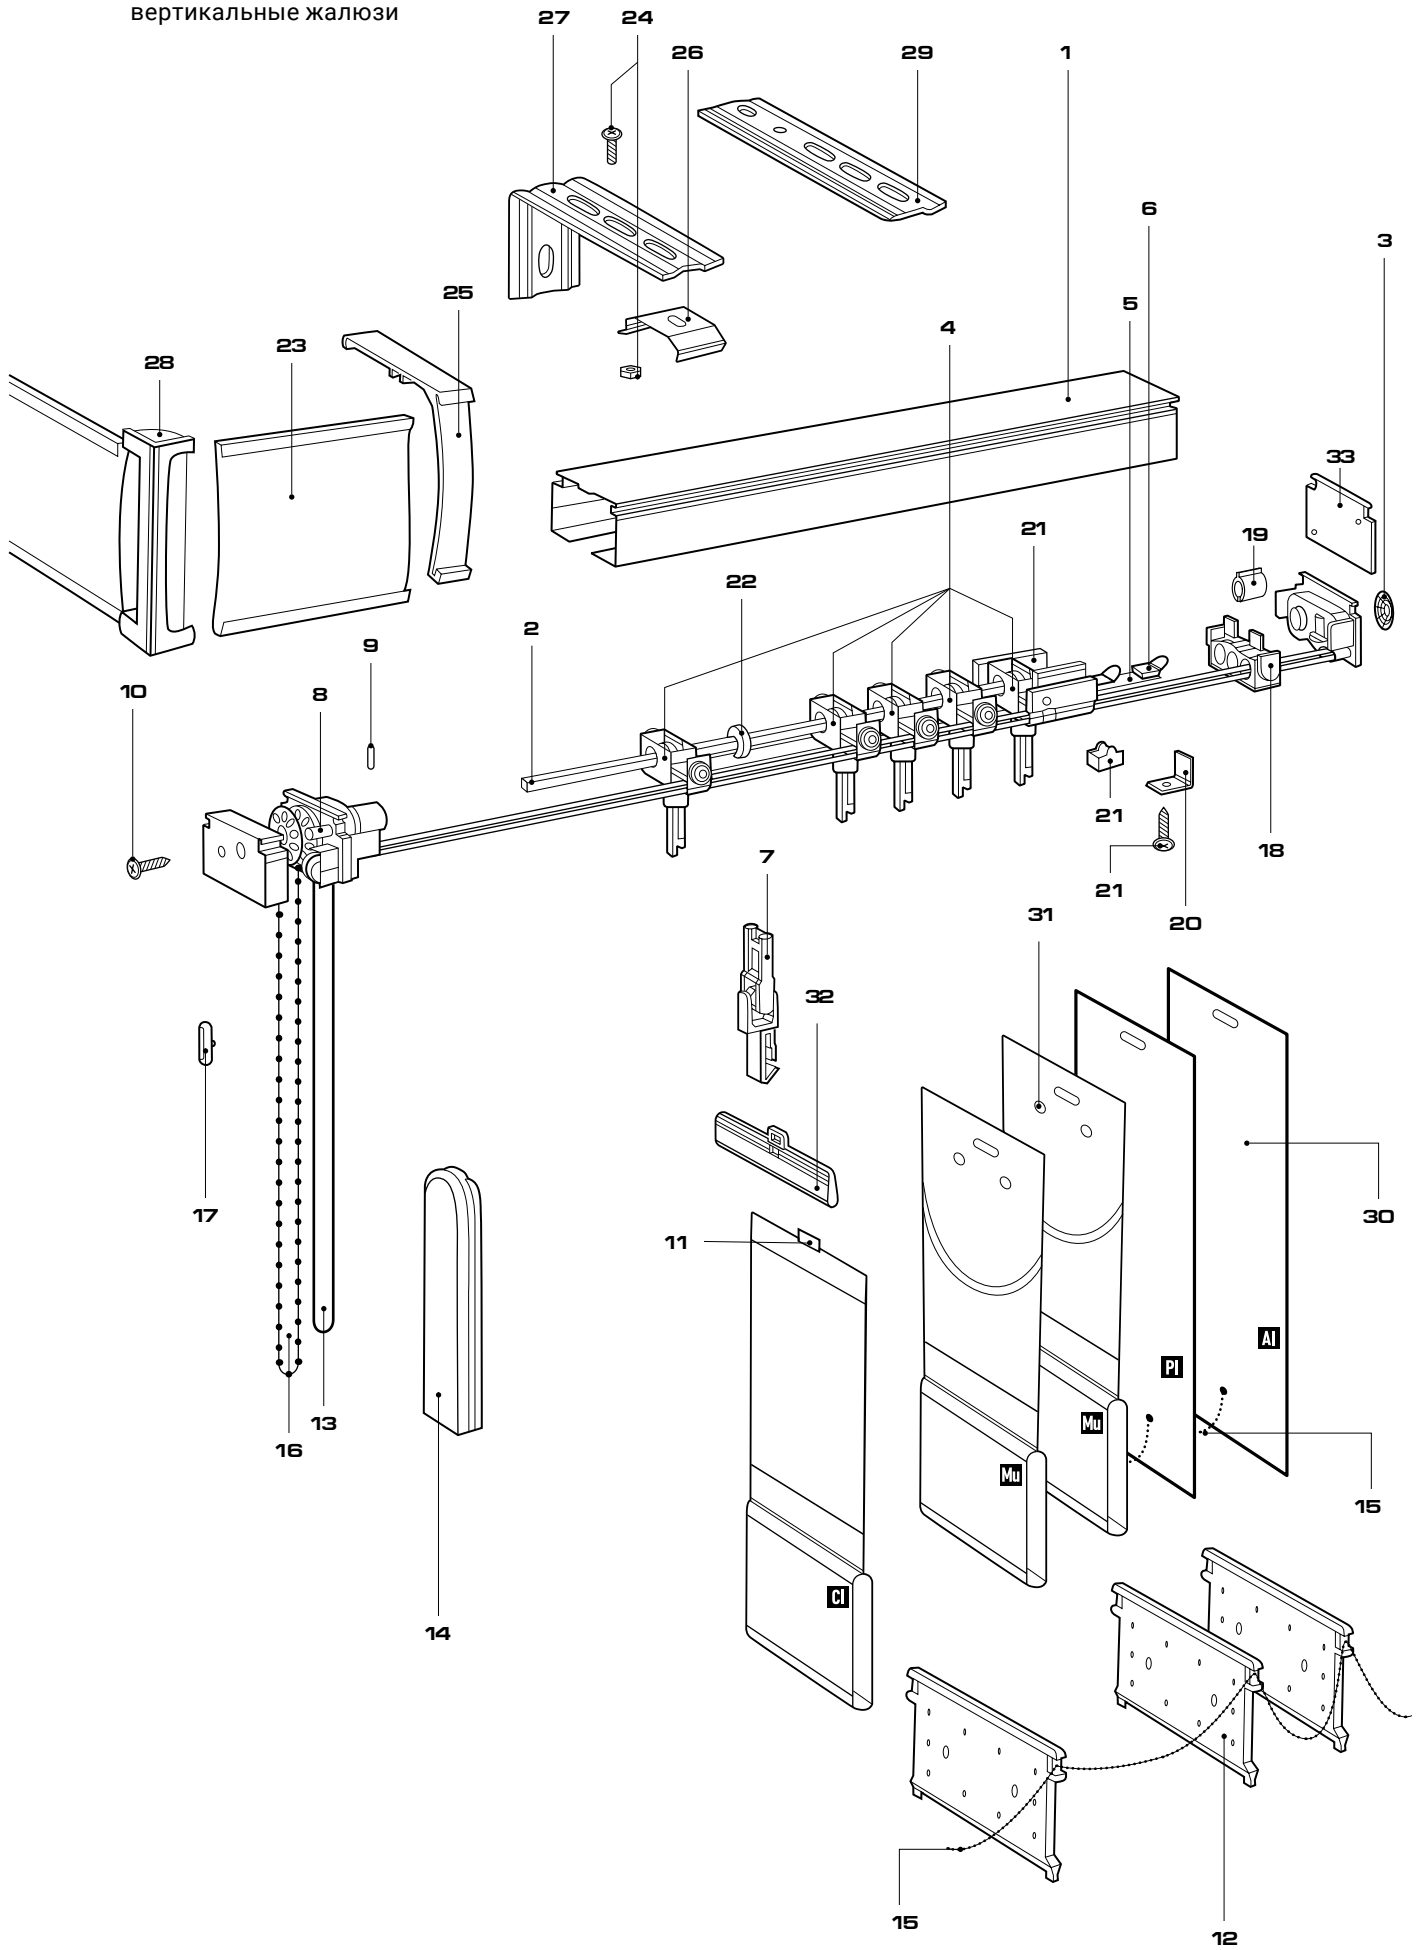

комплектация для вертикальных жалюзи

Профиль алюминиевый	1
Стержень поворотный	2
Колечко на стержень	3
Бегунок	4
Дистанция	5
Ограничитель дистанции	6
Клипса для наклонных окон	7
Механизм управления	8
Вставка	9
Шуруп для механизма	10
Держатель ламели	11
Грузик нижний	12
Веревка черно-белая 2,0 мм	13
Веревка белая 2,0 мм	
Груз веревки комплект	14
Цепь нижняя	15
Цепь управления №10 пластиковая	16
Цепь управления №10 СК стандарт пластиковая	
Цепь управления сплошная металлическая	
Цепь управления СК стандарт пластиковая	
Цепь управления прозрачная	
Замок цепи управления пластиковый односоставной	17
Замок цепи управления пластиковый односоставной RUS	
Замок цепи управления пластиковый прозрачный	
Стопор магнитный	18
Тюбик виниловый Omega	19
Уголок к фиксатору веревки, металлический	20
Фиксатор веревки	21
С-клип (держатель 1-го бегунка)	22
Грувер	23
Крепеж (болт-гайка)	24
Кронштейн для грувера	25
Кронштейн потолочный	26
Кронштейн стеновой	27
Уголок торцевой для грувера	28
Удлинитель стеновых кронштейнов	29
Ламели	30
Клепка для мультифактурных жалюзи	31
Держатель ламели двусоставной	32
Заглушка механизма LUX	33

Устройство жалюзи

вертикальные жалюзи