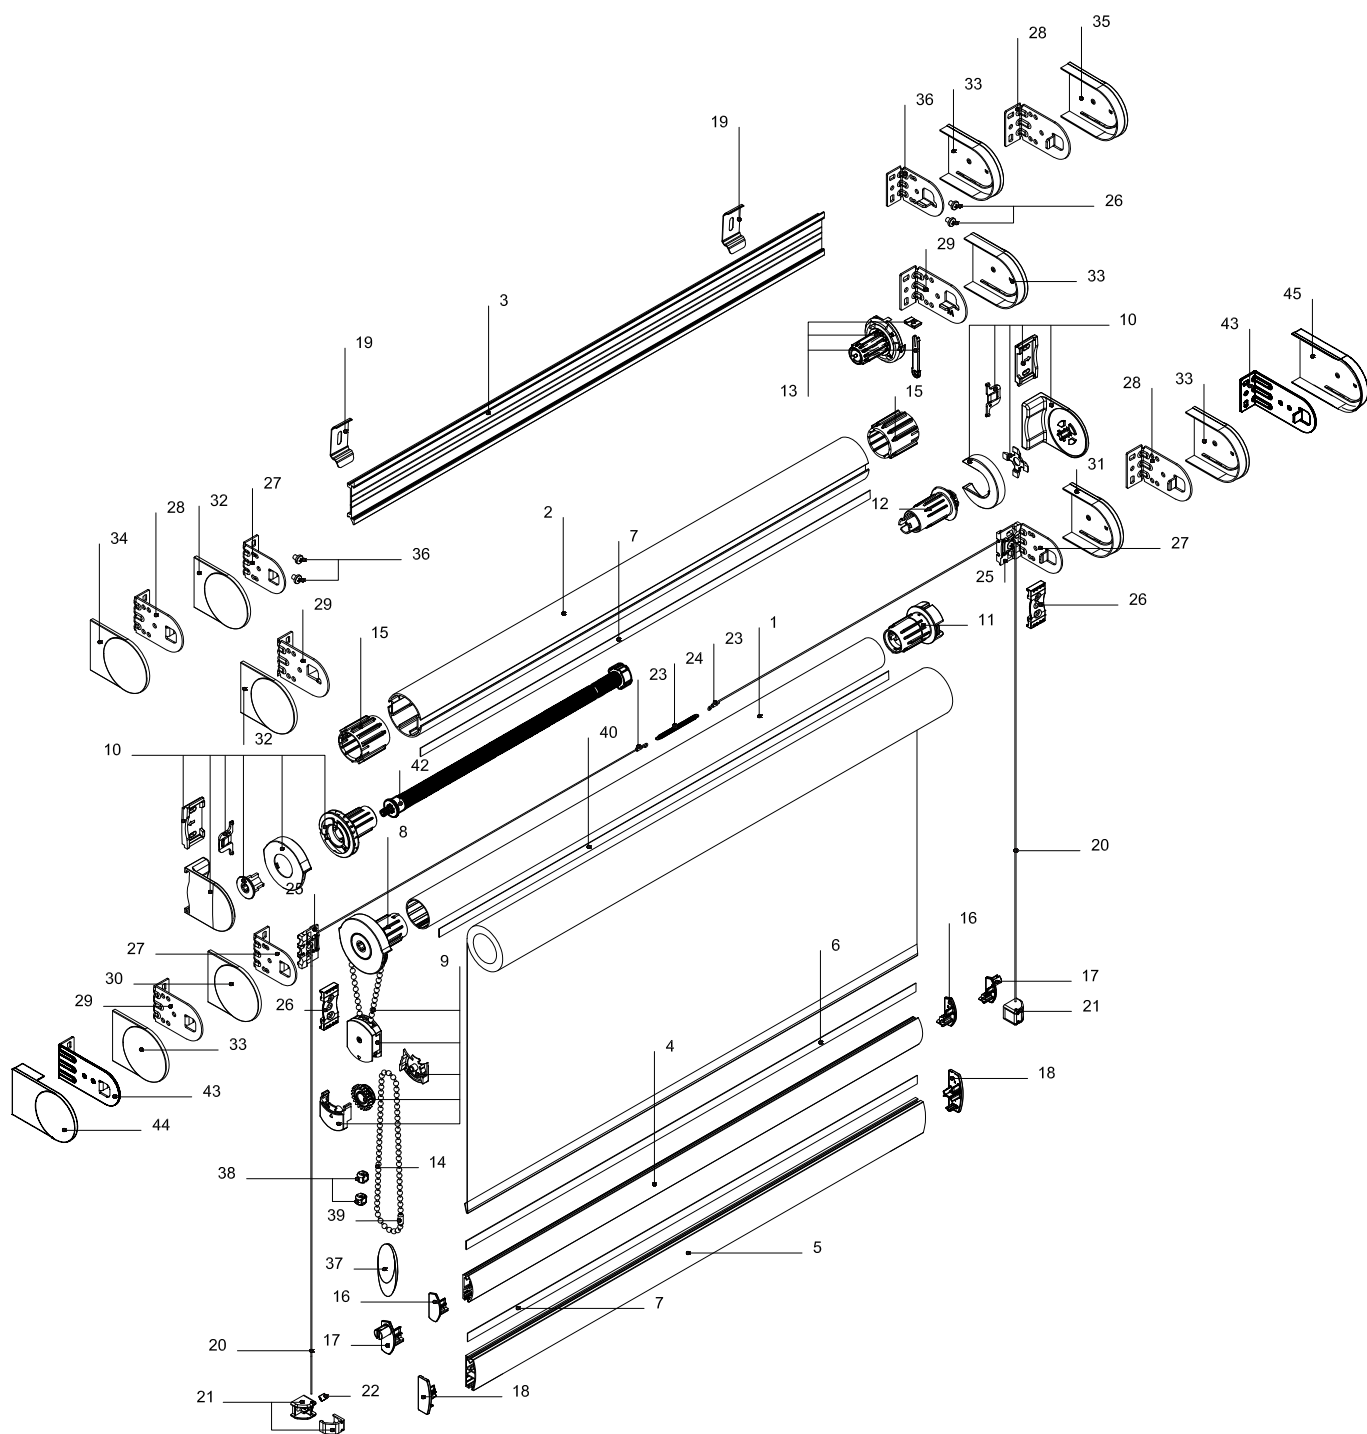

КЛАССИКА ВНТ М

Устройство жалюзи

Комплектация КЛАССИКА BNT L:

Труба 52 мм с двумя пазами L	1	Заглушка в трубу 43 мм с фиксатором L	26
Труба 43 мм с двумя пазами ML	2	Адаптер 43-52 мм L	27
Профиль монтажный L, белый	3	Адаптер-кольцо 52 мм L	28
Рейка нижняя M	4	Адаптер 43-65/75 мм L	29
Рейка нижняя L	5	Адаптер для редуктора 52-65 мм L	30
Полоса-фиксатор 9 мм	6	Переходник для редуктора 65 мм L	31
Пластиковая полоса-фиксатор 10x1,2 мм	7	Переходник для редуктора 52 мм L	32
Механизм управления цепочный 43 мм, L	8	Редуктор 1,47:1, 52 мм L	33
Механизм цепочный для детской безопасности	9	Редуктор 2,15:1, дополнительный, 52 мм L	34
Труба 65 мм с двумя пазами L	10	Переходник для редуктора на механизм 43 мм L	35
Кронштейн для монтажного профиля L с винтом, алюминиевый, белый	11	Зажим для троса 2 мм	36
Кронштейн 51 мм L, металл	12	Саморез, 4.2x13 с буром	37
Заглушка в трубу 43 мм регулируемая L, белая	13	Груз цепи декоративный	38
Цепь управления сплошная, пластиковая, СК стандарт	14	Ограничитель цепи управления	39
Цепь управления сплошная металлическая		Замок цепи управления пластиковый	40
Цепь управления 4,5x6 мм		Замок цепи управления металлический	
Цепь управления сплошная, прозрачная		Пружина 0,9x26,5 мм	41
Цепь петля	Кронштейн 59 мм L, металл	Фиксатор троса L, пара	42
Кронштейн 59 мм L, металл	15	Кронштейн для троса подоконный, белый	43
Крышка нижней рейки M, пара	16	Кронштейн для троса стеновой, белый	44
Крышка нижней рейки L для боковой фиксации, пара, белая	17	Винт M4x10 DIN965	45
Крышка нижней рейки L, пара	18	Гайка M4	46
Кронштейн 51 мм, 90 гр L, металл	19	Механизм управления цепочный 6x12 мм 43 мм, белый L	47
Трос 2 мм	20	Цепь управления 6x12 мм прозрачная	48
Кронштейн 59 мм, 90гр L, металл	21	Замок цепи управления 6x12 мм, прозрачный	49
Крышка кронштейна плоская 59x51 мм L	22	Ограничитель цепи управления 4,5x6 мм прозрачный	50
Крышка кронштейна широкая 91x51 мм м.проф. L, белая	23	Пружина 43 мм	51
Крышка кронштейна плоская 91x51 мм м.проф. L, белая	24	Труба 75 мм с двумя пазами L	52
Накладка на кронштейн 51 мм L, белая	25	Адаптер-кольцо 75 мм L	53