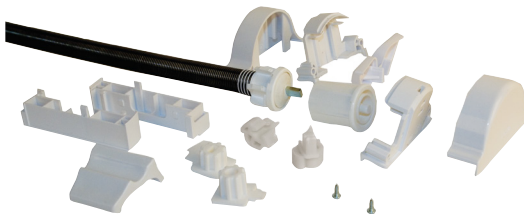

Рулонные шторы UNI с пружинным механизмом (дополнительная комплектация)

313012-0000

Труба алюминиевая
25мм универсальная
■ 4м ■ 32м/7,0кг

313011-0000

Труба стальная 25 мм
с клейкой лентой
■ 4м ■ 160 м/21кг

311101-0120 белый