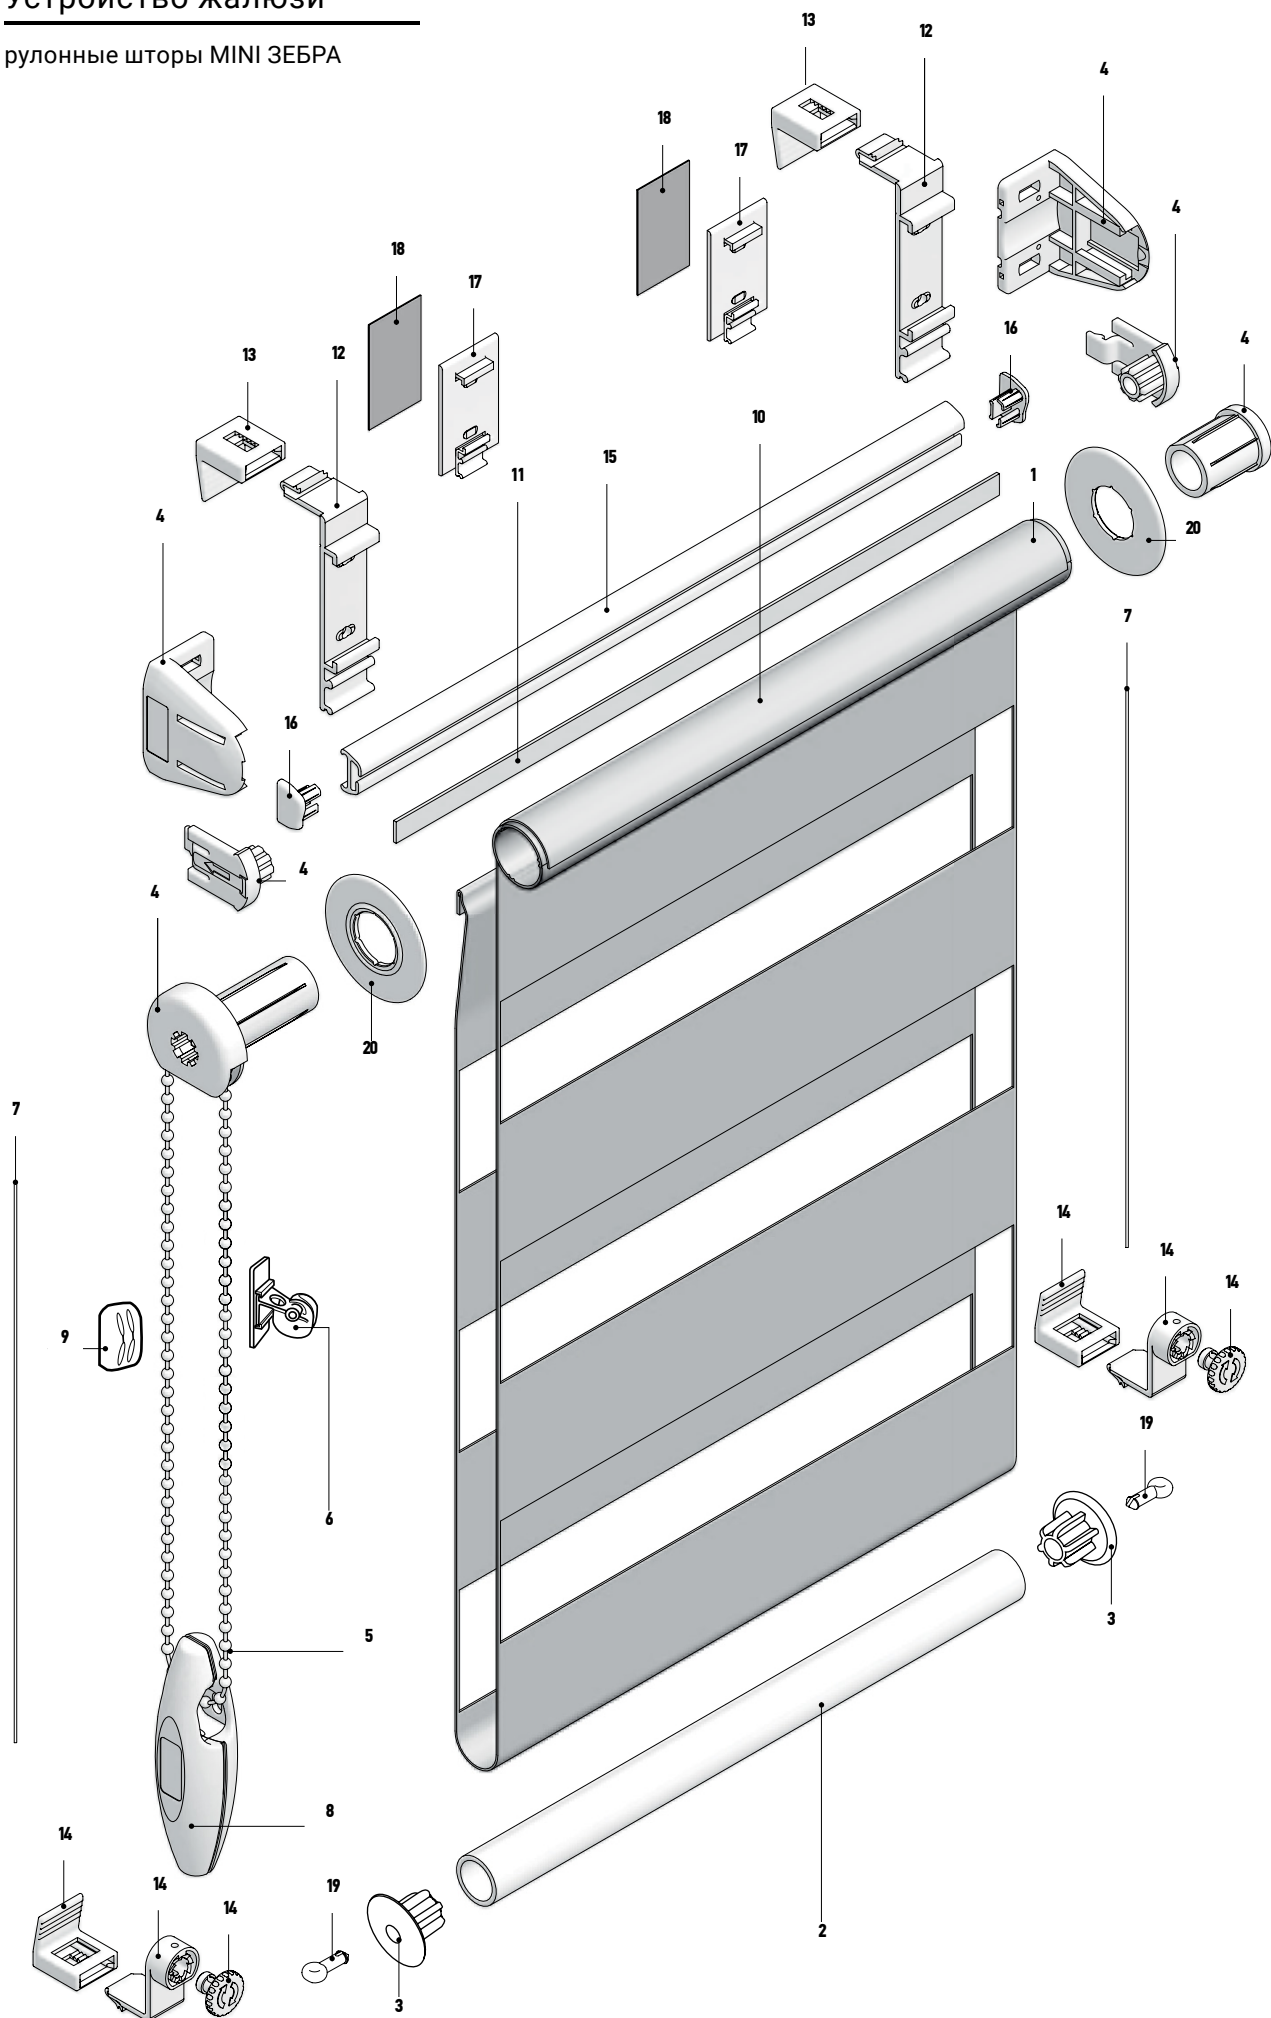

**комплектация для рулонных жалюзи
системы MINI ЗЕБРА**

Труба алюминиевая 19 мм	1
Труба стальная UNI/MINI с клейкой лентой	
Трубка нижняя 12 мм, зебра	2
Заглушка для трубки нижней 12 мм, прозрачная	3
Механизм зебра, комплект MINI	4
Цепь петля UNI/MINI	5
Натяжитель для цепи	6
Леска 0,7 мм (ГКС)	7
Груз цепи управления	8
Груз цепи управления, белый декор	
Держатель цепи управления (ГКС)	9
Держатель цепи управления (ГКС), белый RUS	
Лента клейкая для трубы 12 мм	10
Пластиковая полоса фиксатор	11
Кронштейн накладной регулируемый ЗЕБРА	12
Защелка для кронштейна накладного	13
Кронштейн нижний для боковой фиксации MINI ЗЕБРА	14
Кронштейн нижний для боковой фиксации MINI ЗЕБРА, белый RUS	
Профиль дополнительный для MINI ЗЕБРА	15
Заглушка для профиля дополнительного MINI ЗЕБРА	16
Платформа для скотча MINI ЗЕБРА	17
Платформа для скотча MINI ЗЕБРА белая RUS	
Скотч для MINI	18
Направляющая лески прозрачная	19
Направляющая лески прозрачная RUS	
Кольцо подкладочное	20
Кольцо подкладочное белое RUS	

Устройство жалюзи

рулонные шторы MINI ЗЕБРА