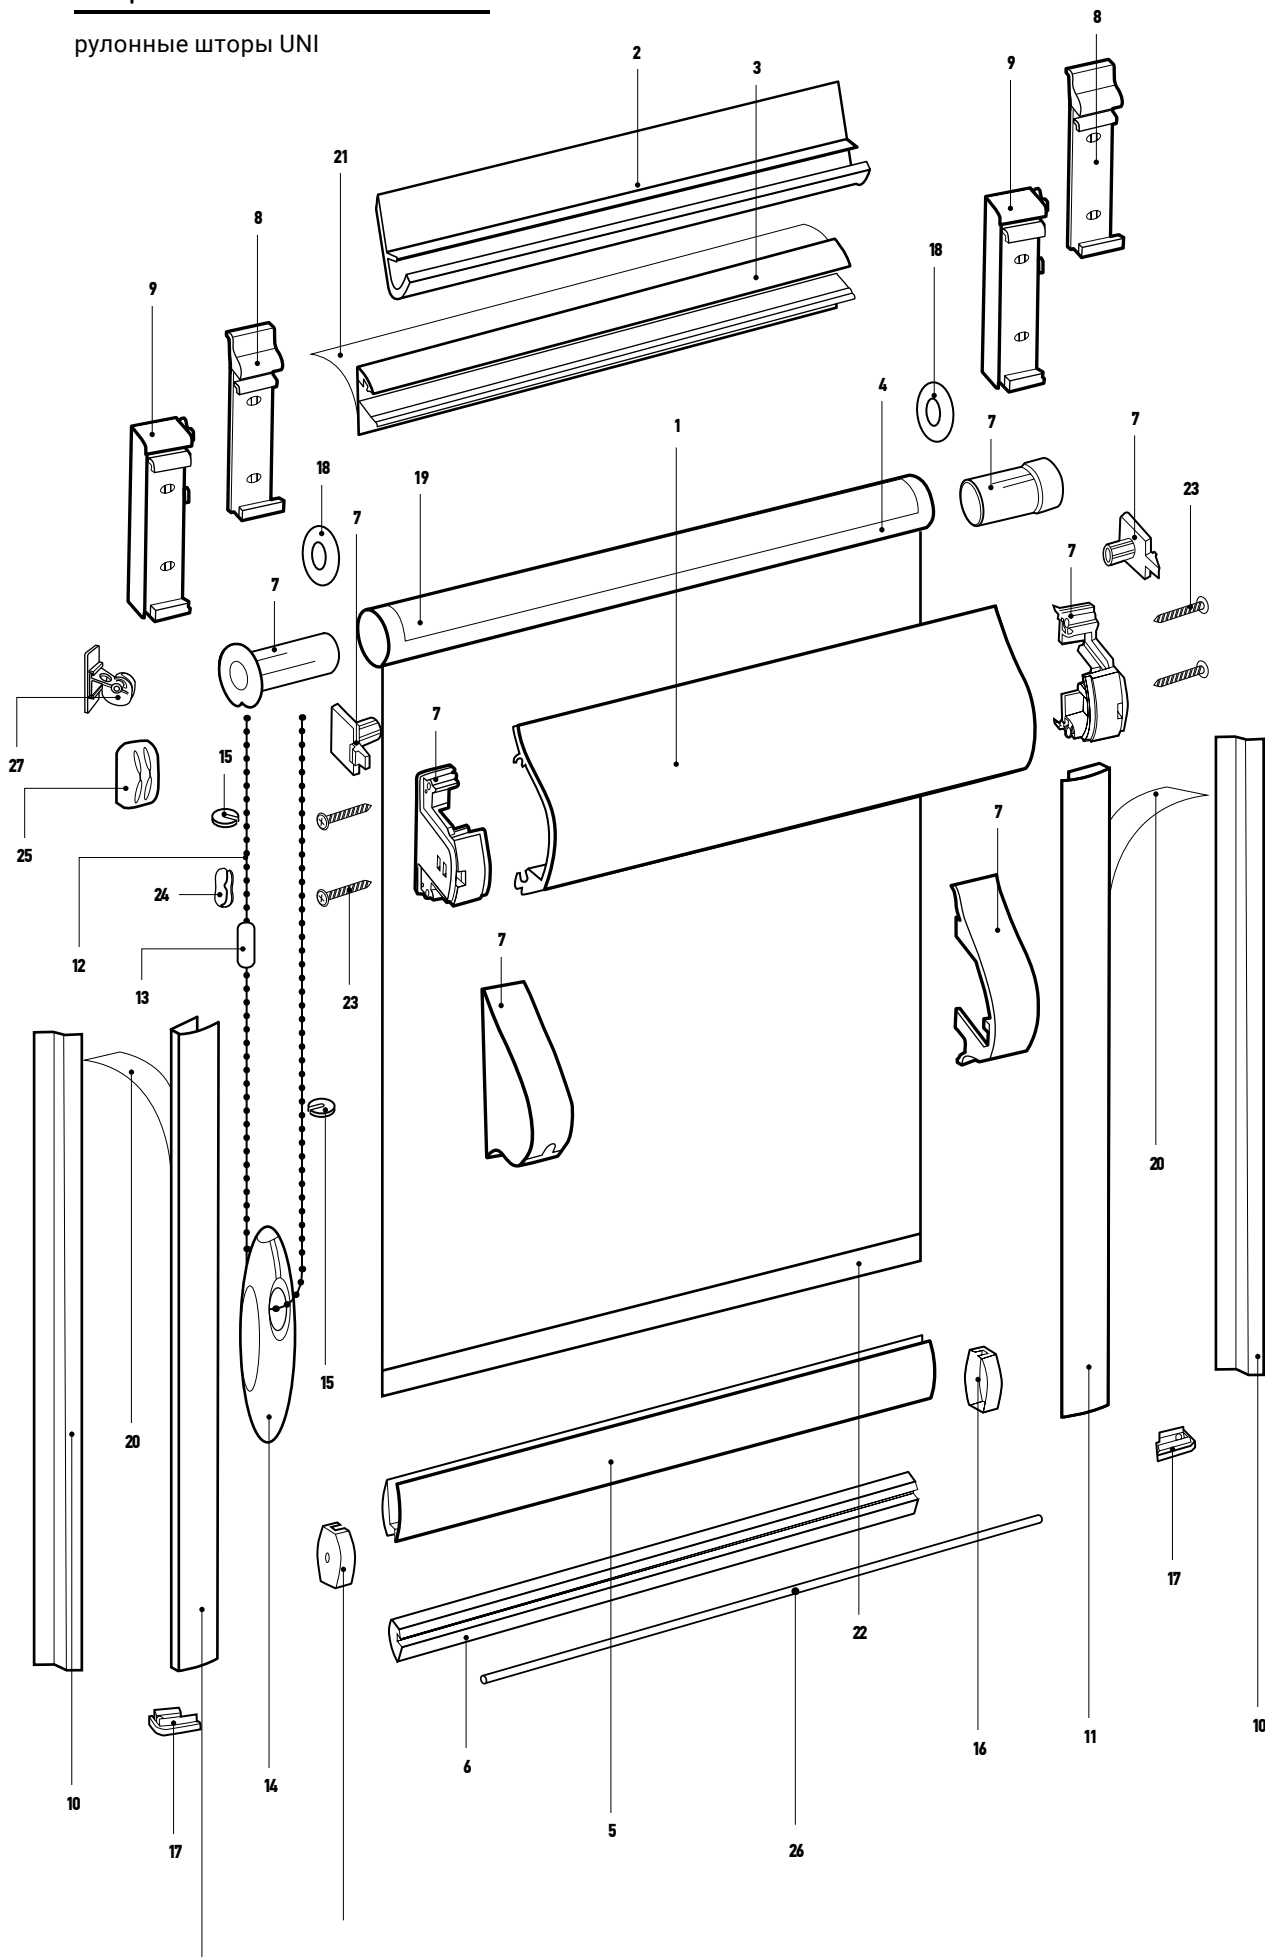

Устройство жалюзи

рулонные шторы UNI

**комплектация для рулонных жалюзи
системы UNI ЗЕБРА**

Короб UNI	1
Профиль дополнительный для UNI ЗЕБРА	2
Механизм управления, комплект UNI	3
Труба алюминиевая 19 мм	4
Труба стальная UNI/MINI с клейкой лентой	
Отвес нижний для UNI ЗЕБРА, 10 мм	5
Плитка подкладочная, пара, UNI	6
Направляющая плоская UNI	7
Цепь петля UNI/MINI	8
Плитка подкладочная высокая пара UNI	9
Груз цепи управления	10
Груз цепи управления белый, декор	
Крышка нижняя для направляющей тип «С»	11
Кольцо подкладочное	12
Кольцо подкладочное белое RUS	
Лента клейкая для трубы 12 мм	13
Лента клейкая двусторонняя 9 мм	14
Пластиковая полоса фиксатор	15
Шуруп 3 x 12	16
Натяжитель для цепи	17
Держатель цепи управления (ГКС)	18
Держатель цепи управления (ГКС), белый RUS	
Дополнительный профиль высокий универсальный UNI	19
Направляющая тип «С» UNI	20