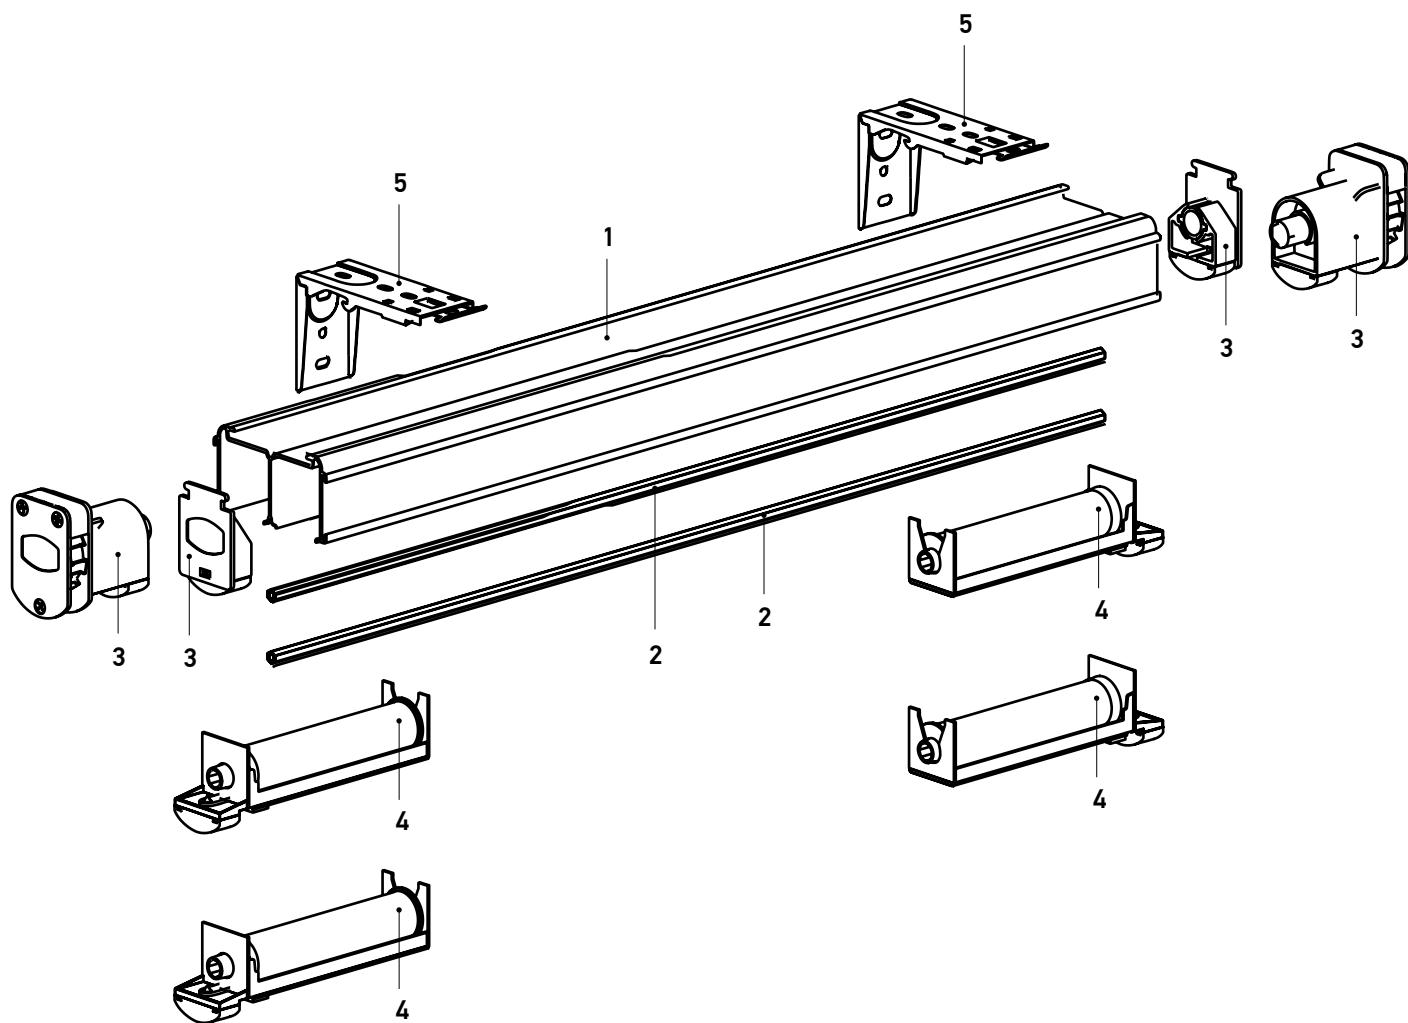

Устройство жалюзи

римские шторы ДЕНЬ-НОЧЬ

комплектация для римской шторы

Карниз для римской шторы д/н	1
Стержень для римской шторы д/н	2
Механизм управления римской шторы д/н, комплект	3
Шнуринамотка римской шторы д/н	4
Кронштейн римской шторы д/н	5