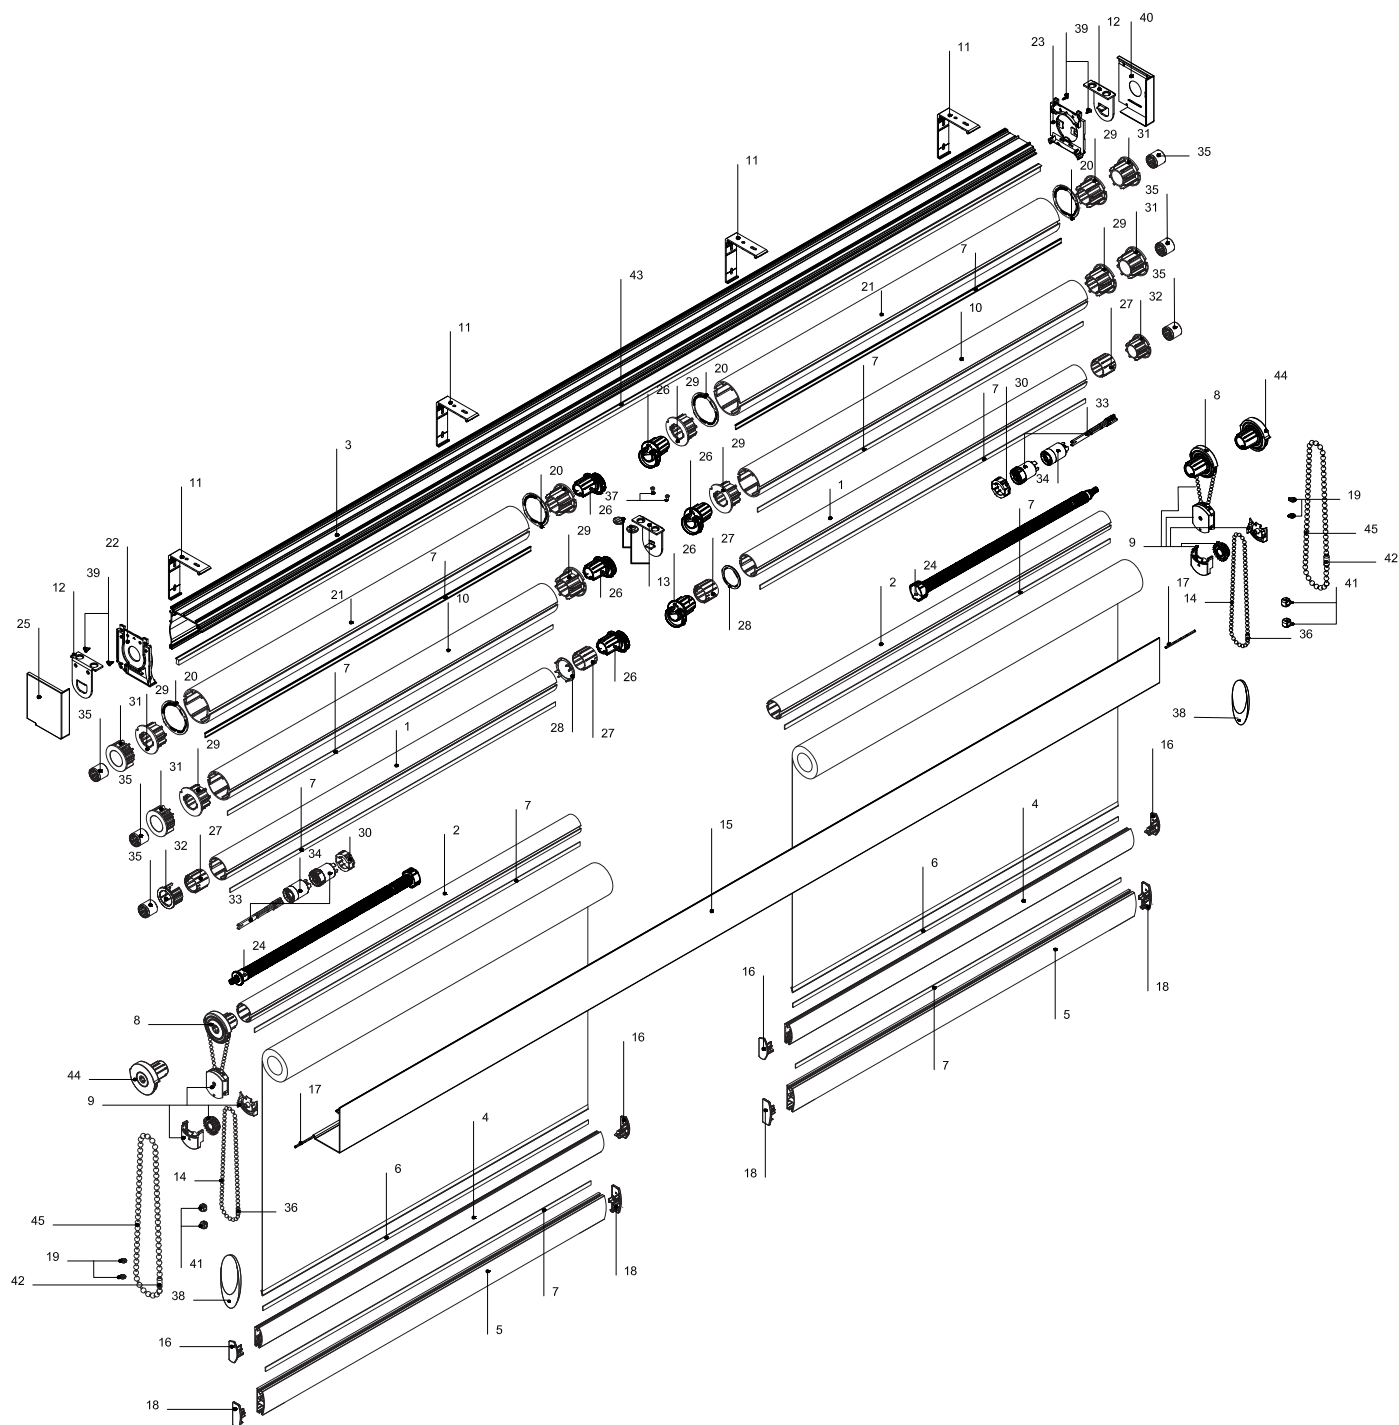

Комплектация КАССЕТА ДАБЛ BNT L:

Труба 52 мм с двумя пазами L	1
Труба 43 мм с двумя пазами ML	2
Профиль кассеты базовый L	3
Рейка нижняя M	4
Рейка нижняя L	5
Полоса-фиксатор 9 мм	6
Пластиковая полоса-фиксатор 10x1,2 мм	7
Механизм управления цепочный 43 мм, L	8
Механизм цепочный для детской безопасности	9
Труба 65 мм с двумя пазами L	10
Кронштейн для кассеты L с винтом,алюминиевый	11
Кронштейн 51 мм L, металл	12
Кронштейн ДАБЛ 51 мм L, металл	13
Цепь управления сплошная, пластиковая, СК стандарт	14
Цепь управления сплошная металлическая	
Цепь управления сплошная, прозрачная	
Цепь петля	
Профиль кассеты лицевой квадратный L	15
Крышка нижней рейки M,пара	16
Штифт блокирующий, прозрачный	17
Крышка нижней рейки L, пара	18
Ограничитель цепи управления	19
Адаптер-кольцо 75 мм L	20
Труба 75 мм с двумя пазами L	21
Заглушка боковая под цепь кассеты L	22
Заглушка боковая универсальная кассеты L	23
Пружина 43 мм	24
Крышка под цепь,кассеты L	25
Заглушка в трубу 43 мм с фиксатором L	26
Адаптер 43-52 мм L	27
Адаптер-кольцо 52 мм L	28
Адаптер 43-65/75 мм L	29
Адаптер для редуктора 52-65 мм L	30
Переходник для редуктора 65 мм L	31
Переходник для редуктора 52 мм L	32
Редуктор 1,47:1, 52 мм L	33
Редуктор 2,15:1, дополнительный, 52 мм L	34
Переходник для редуктора на механизм 43 мм L	35
Замок цепи управления пластиковый	36
Замок цепи управления металлический	
Саморез, 4.2x13 с буром	37
Груз цепи декоративный	38
Шуруп DIN 7981 3.5x13 мм	39
Крышка кассеты L	40
Ограничитель цепи управления 4,5x6 мм прозрачный	41
Замок цепи управления 6x12 мм, прозрачный	42
Шлегель 7 мм ML, серый	43
Механизм управления цепочный 6x12 мм 43 мм, белый L	44
Цепь управления 6x12 мм прозрачная	45

КАССЕТА ДАБЛ ВНТ L

Устройство жалюзи