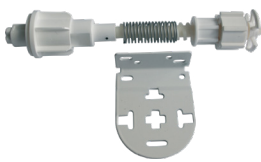

Автостоп пружинного
механизма 32 короткий

■ 1шт. ■ 10шт./0,8кг

310524-0000