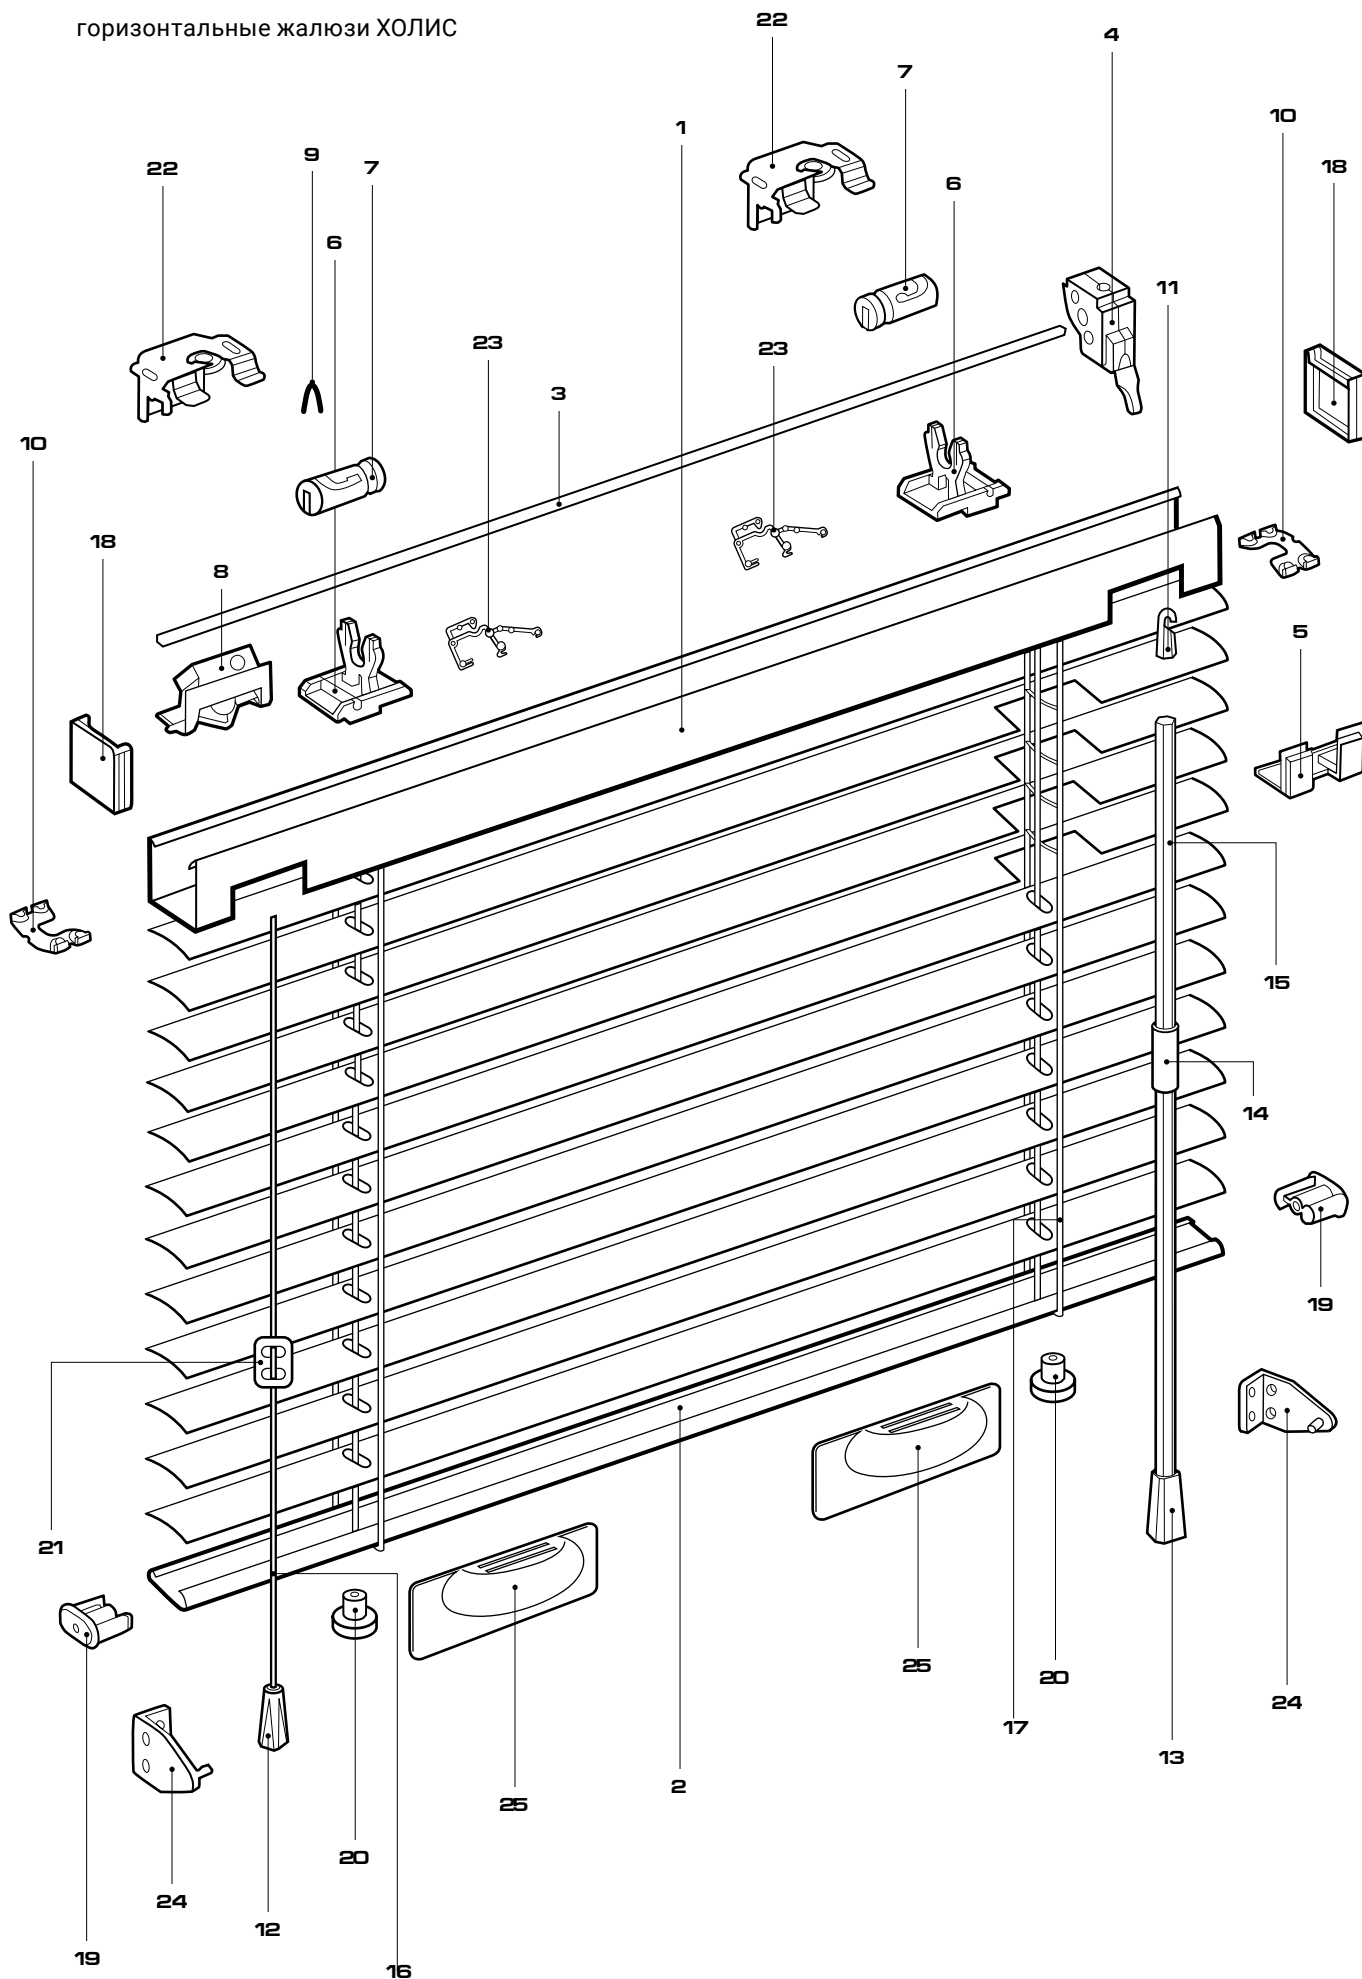

комплектация для горизонтальных жалюзи системы Холис

Карниз верхний	1
Карниз нижний	2
Ось поворотная	3
Механизм поворотный	4
Адаптер для поворотного механизма	5
Суппорт с роликом	6
Вставка в суппорт	7
Фиксатор универсальный (для горизонтальных жалюзи) Холис	8
Зажим лесенки	9
Клипс для ленты 16 мм Клипс для ленты 25 мм	10
Крючок	11
Колокольчик	12
Наконечник прута	13
Соединитель прозрачного прута	14
Прут прозрачный	15
Веревка 1,2 мм	16
Лесенка Holis для 16 мм, 12,5x18 Лесенка Holis для 25 мм, 21,5x28	17
Крышка боковая верхняя	18
Крышка боковая нижняя	19
Заглушка	20
Эквалайзер	21
Кронштейн	22
Кронштейн для горизонтального валан- са	23
Держатель нижнего карниза	24
Держатель нижнего карниза магнитный	25

Устройство жалюзи

горизонтальные жалюзи ХОЛИС