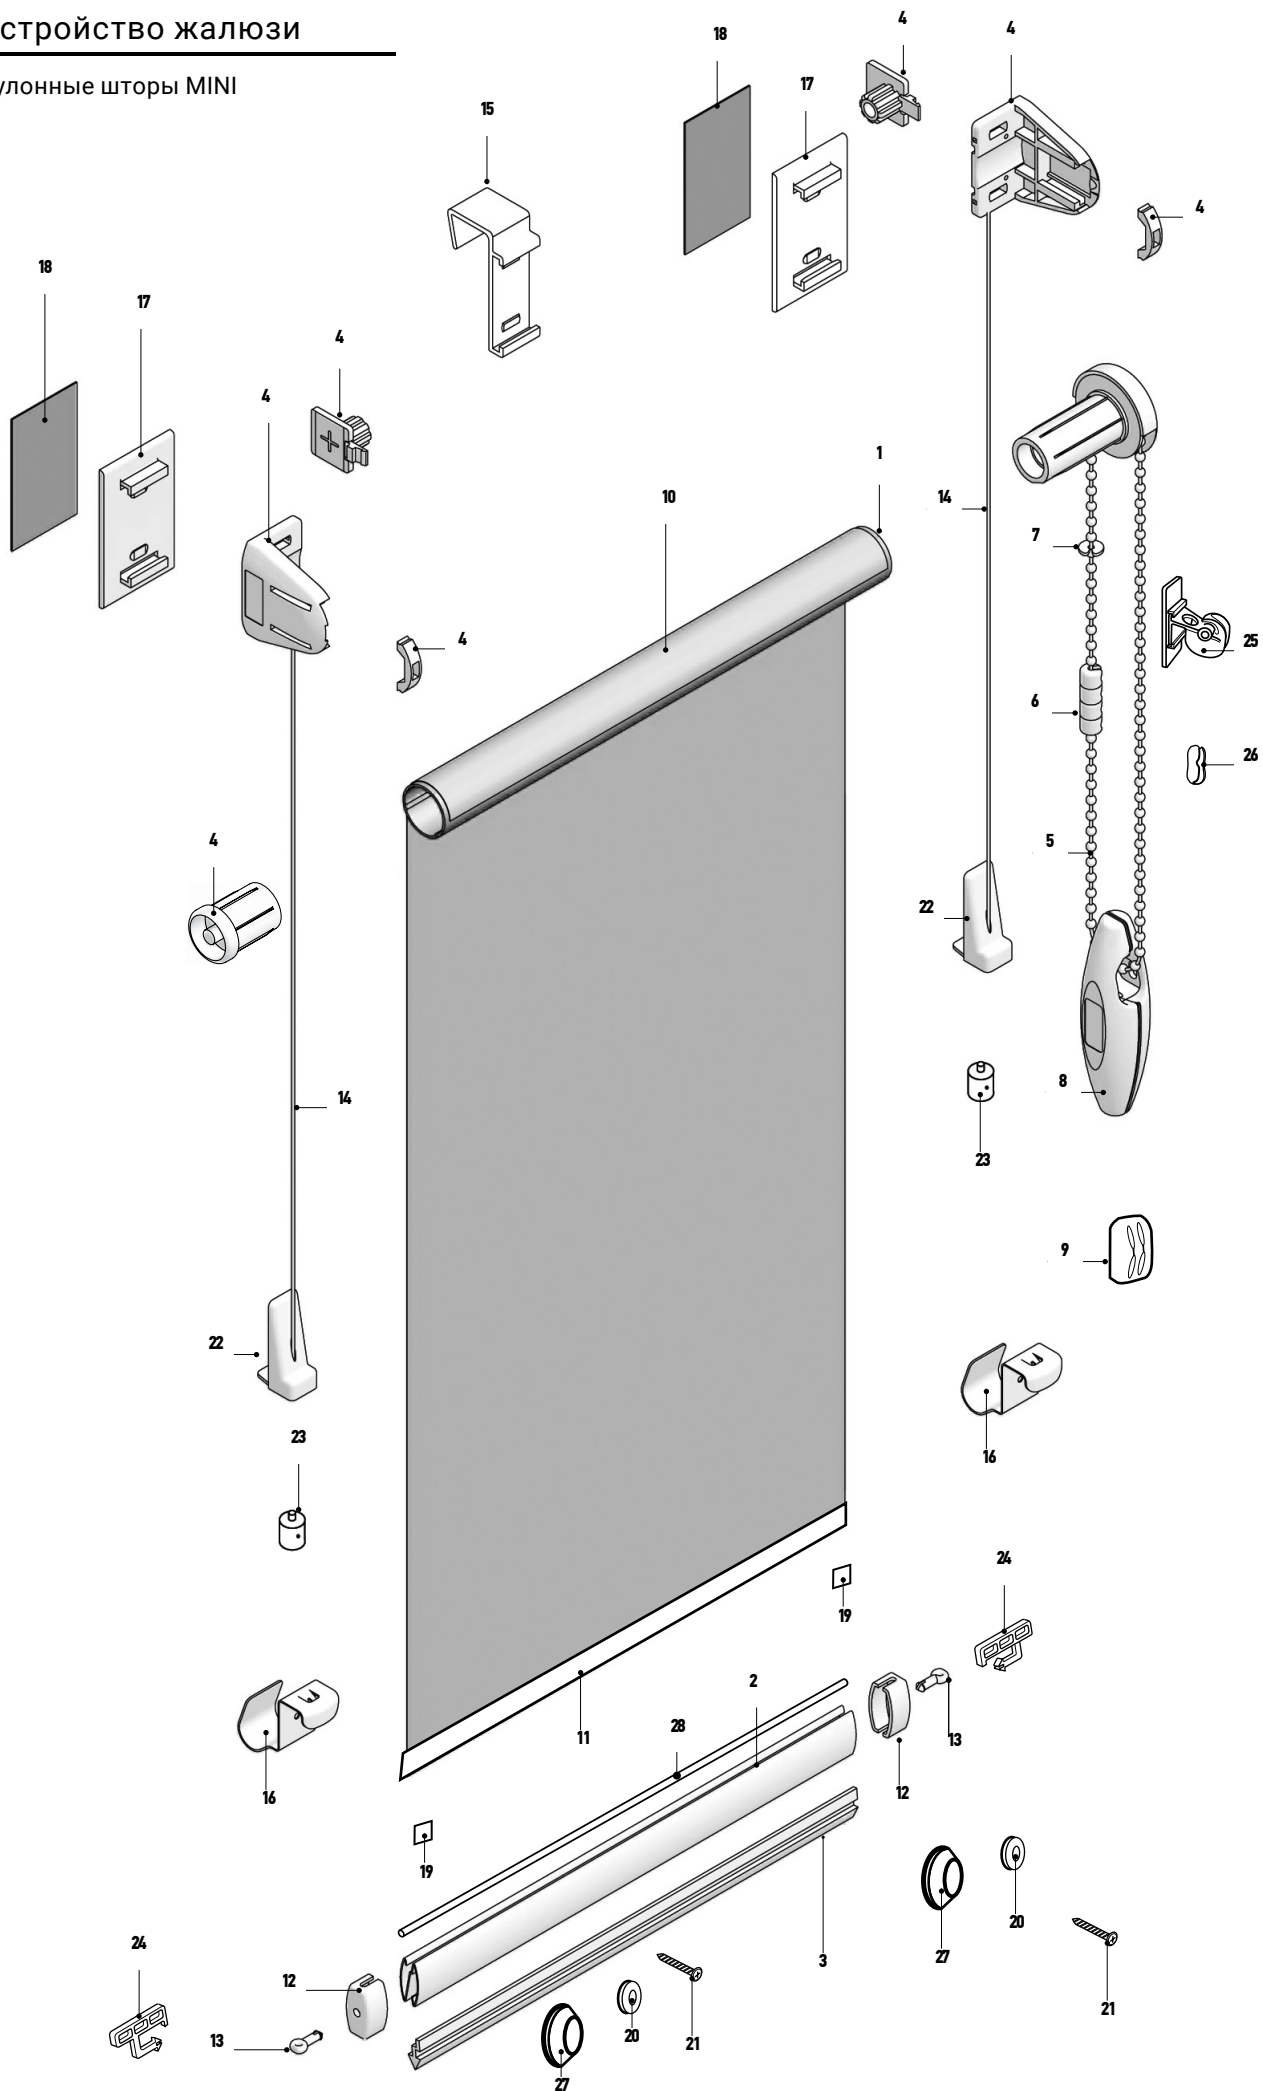

Устройство жалюзи

рулонные шторы MINI

**комплектация для рулонных жалюзи
системы MINI ЗЕБРА**

Труба алюминиевая 19 мм	1
Труба стальная UNI/MINI с клейкой лентой	
Трубка нижняя 12 мм, зебра	2
Заглушка для трубки нижней 12 мм, прозрачная	3
Механизм зебра, комплект MINI	4
Цепь петля UNI/MINI	5
Натяжитель для цепи	6
Леска 0,7 мм (ГКС)	7
Груз цепи управления	8
Груз цепи управления, белый декор	
Держатель цепи управления (ГКС)	9
Держатель цепи управления (ГКС), белый RUS	
Лента клейкая для трубы 12 мм	10
Пластиковая полоса фиксатор	11
Кронштейн накладной регулируемый ЗЕБРА	12
Защелка для кронштейна накладного	13
Кронштейн нижний для боковой фиксации MINI ЗЕБРА	14
Кронштейн нижний для боковой фиксации MINI ЗЕБРА, белый RUS	
Профиль дополнительный для MINI ЗЕБРА	15
Заглушка для профиля дополнительного MINI ЗЕБРА	16
Платформа для скотча MINI ЗЕБРА	17
Платформа для скотча MINI ЗЕБРА белая RUS	
Скотч для MINI	18
Направляющая лески прозрачная	19
Направляющая лески прозрачная RUS	
Кольцо подкладочное	20
Кольцо подкладочное белое RUS	