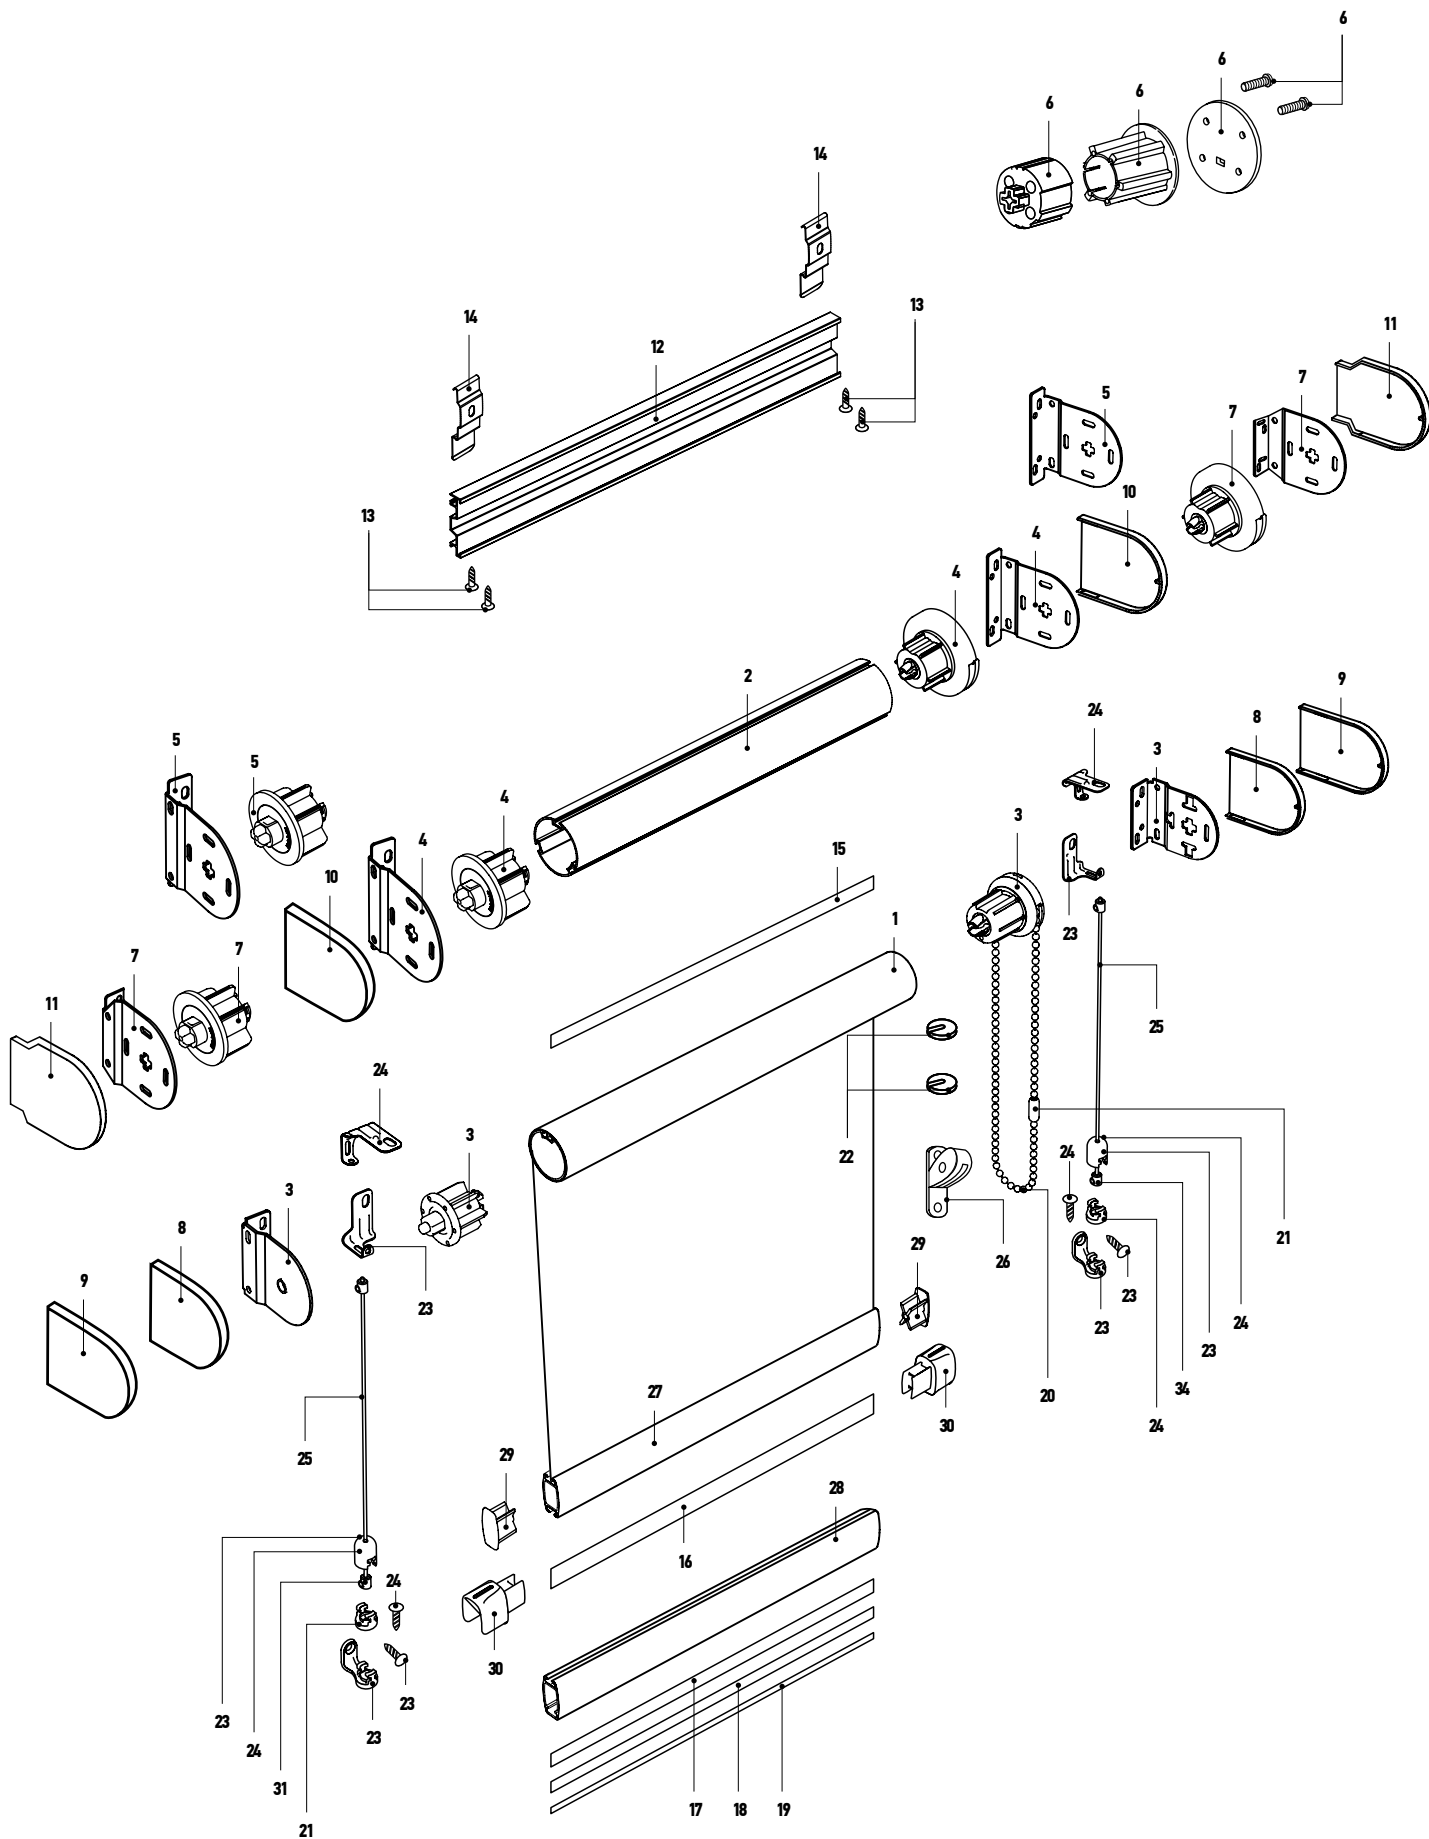

Устройство жалюзи

рулонные шторы AMG
классика AMG

комплектация для рулонных штор AMG кассета AMG

Труба 32 мм с пазом (AMG)	1
Профиль соединительный кассеты 32	2
Профиль лицевой кассеты 32, без паза	3
Профиль лицевой кассеты 32, с пазом	4
Труба 45 мм с 3-мя пазами (AMG)	5
Профиль соединительный кассеты 45	6
Профиль лицевой кассеты 45, без паза	7
Профиль лицевой кассеты 45, с пазом	8
Механизм управления: цепь кассеты 32+, левый (комплект) Механизм управления: цепь кассеты 32+, правый (комплект)	9
Механизм управления: цепь кассеты 45, левый (комплект) Механизм управления: цепь кассеты 45, правый (комплект)	10
Кронштейн стеновой кассеты 32	11
Кронштейн потолочный кассеты 32	12
Кронштейн стеновой кассеты 45	13
Кронштейн потолочный кассеты 45	14
Пластиковая полоса-фиксатор клейкая 7 мм	15
Цепь управления сплошная, пластик (AMG) Цепь управления сплошная металлическая	16
Замок цепи управления пластиковый Замок цепи управления металлический	17
Ограничитель цепи управления Ограничитель цепи управления, белый RUS	18
Натяжитель цепи (AMG)	19
Рейка нижняя алюминий, (AMG)	20
Рейка нижняя алюминий под полосу, белая	21
Заглушка нижней рейки	22
Полоса-фиксатор 9 мм	23
Лента уплотняющая 8 мм	24
Лента уплотняющая 7 мм	25
Лента уплотняющая 6 мм	26
Лента клейкая для трубы 12 мм	27
Комплект для мотора с адаптером	28