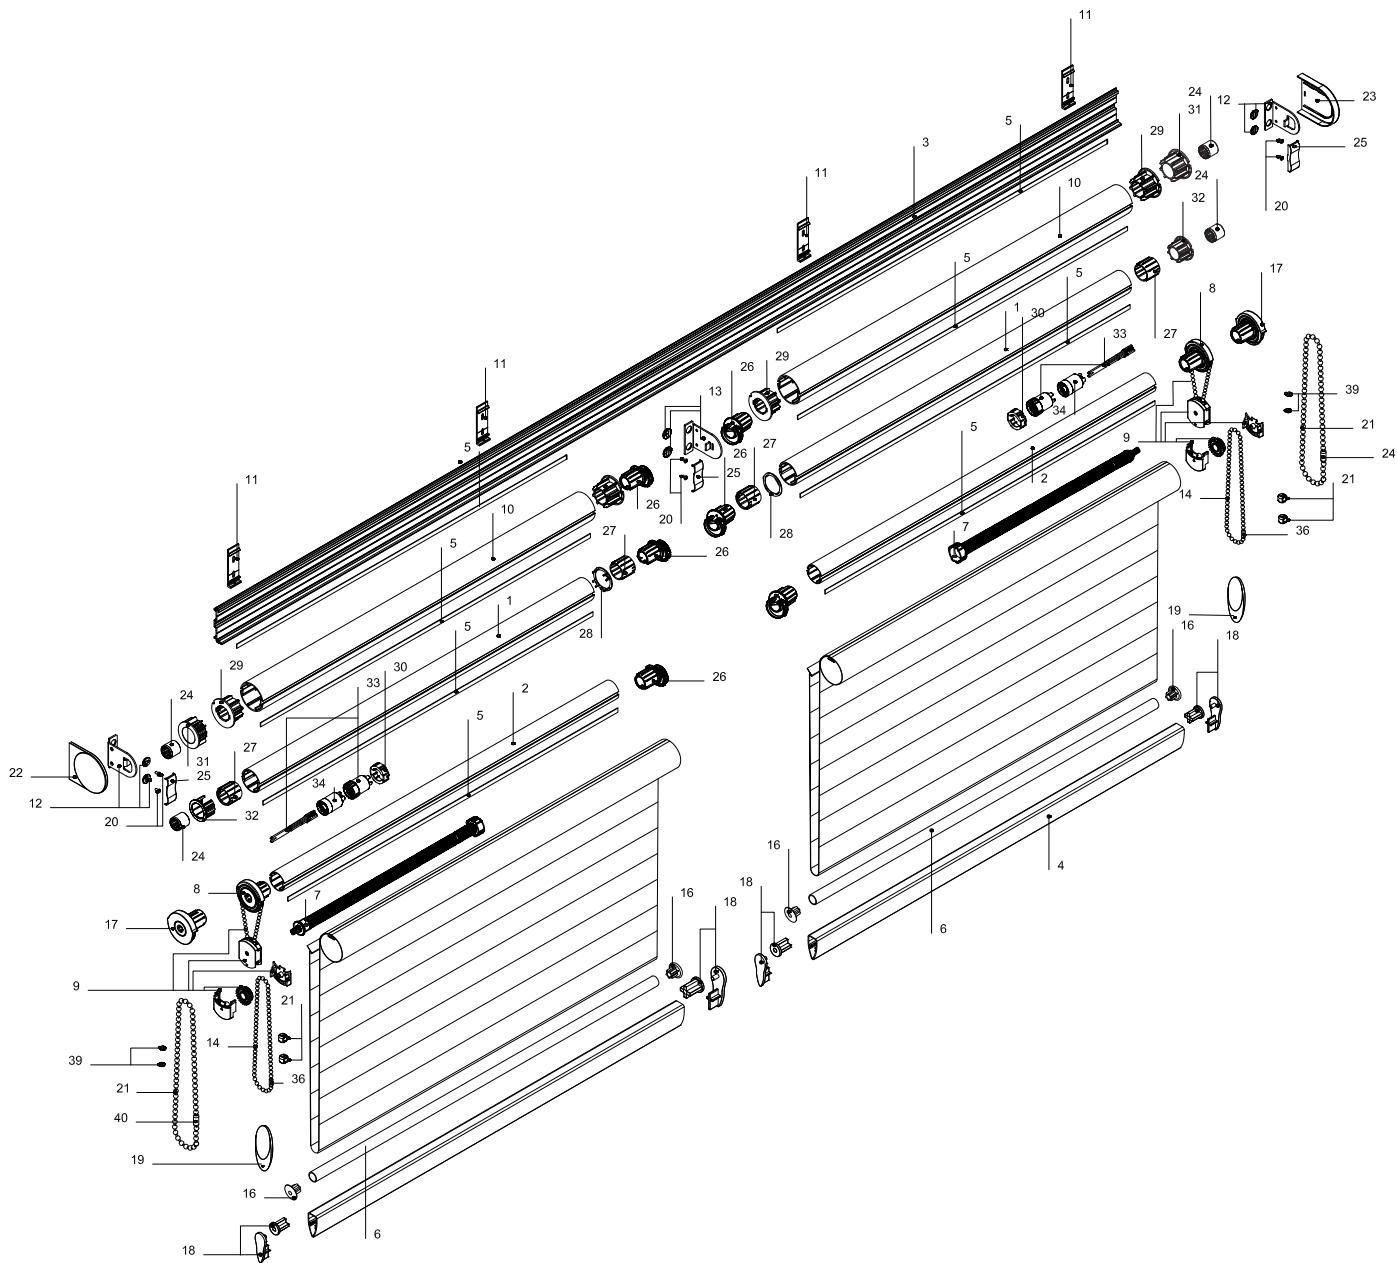

КЛАССИКА ЗЕБРА ДАБЛ ВНТ L

Устройство жалюзи

Комплектация КАССЕТА ДАБЛ BNT L:

Труба 52 мм с двумя пазами L	1
Труба 43 мм с двумя пазами ML	2
Профиль кассеты базовый L	3
Рейка нижняя M	4
Рейка нижняя L	5
Полоса-фиксатор 9 мм	6
Пластиковая полоса-фиксатор 10x1,2 мм	7
Механизм управления цепочный 43 мм, L	8
Механизм цепочный для детской безопасности	9
Труба 65 мм с двумя пазами L	10
Кронштейн для кассеты L с винтом,алюминиевый	11
Кронштейн 51 мм L, металл	12
Кронштейн ДАБЛ 51 мм L, металл	13
Цепь управления сплошная, пластиковая, СК стандарт	14
Цепь управления сплошная металлическая	
Цепь управления сплошная, прозрачная	
Цепь петля	
Профиль кассеты лицевой квадратный L	15
Крышка нижней рейки M,пара	16
Штифт блокирующий, прозрачный	17
Крышка нижней рейки L, пара	18
Ограничитель цепи управления	19
Адаптер-кольцо 75 мм L	20
Труба 75 мм с двумя пазами L	21
Заглушка боковая под цепь кассеты L	22
Заглушка боковая универсальная кассеты L	23
Пружина 43 мм	24
Крышка под цепь,кассеты L	25
Заглушка в трубу 43 мм с фиксатором L	26
Адаптер 43-52 мм L	27
Адаптер-кольцо 52 мм L	28
Адаптер 43-65/75 мм L	29
Адаптер для редуктора 52-65 мм L	30
Переходник для редуктора 65 мм L	31
Переходник для редуктора 52 мм L	32
Редуктор 1,47:1, 52 мм L	33
Редуктор 2,15:1, дополнительный, 52 мм L	34
Переходник для редуктора на механизм 43 мм L	35
Замок цепи управления пластиковый	36
Замок цепи управления металлический	
Саморез, 4.2x13 с буром	37
Груз цепи декоративный	38
Шуруп DIN 7981 3.5x13 мм	39
Крышка кассеты L	40
Ограничитель цепи управления 4,5x6 мм прозрачный	41
Замок цепи управления 6x12 мм, прозрачный	42
Шлегель 7 мм ML, серый	43
Механизм управления цепочный 6x12 мм 43 мм, белый L	44
Цепь управления 6x12 мм прозрачная	45