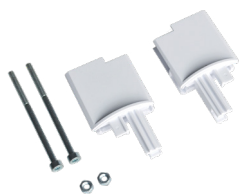

310336-0225

Крышка нижней рейки М для напр-х, пара, белая
■ 100шт. ■ 100шт./1,59кг

310337

белая, серая, черная