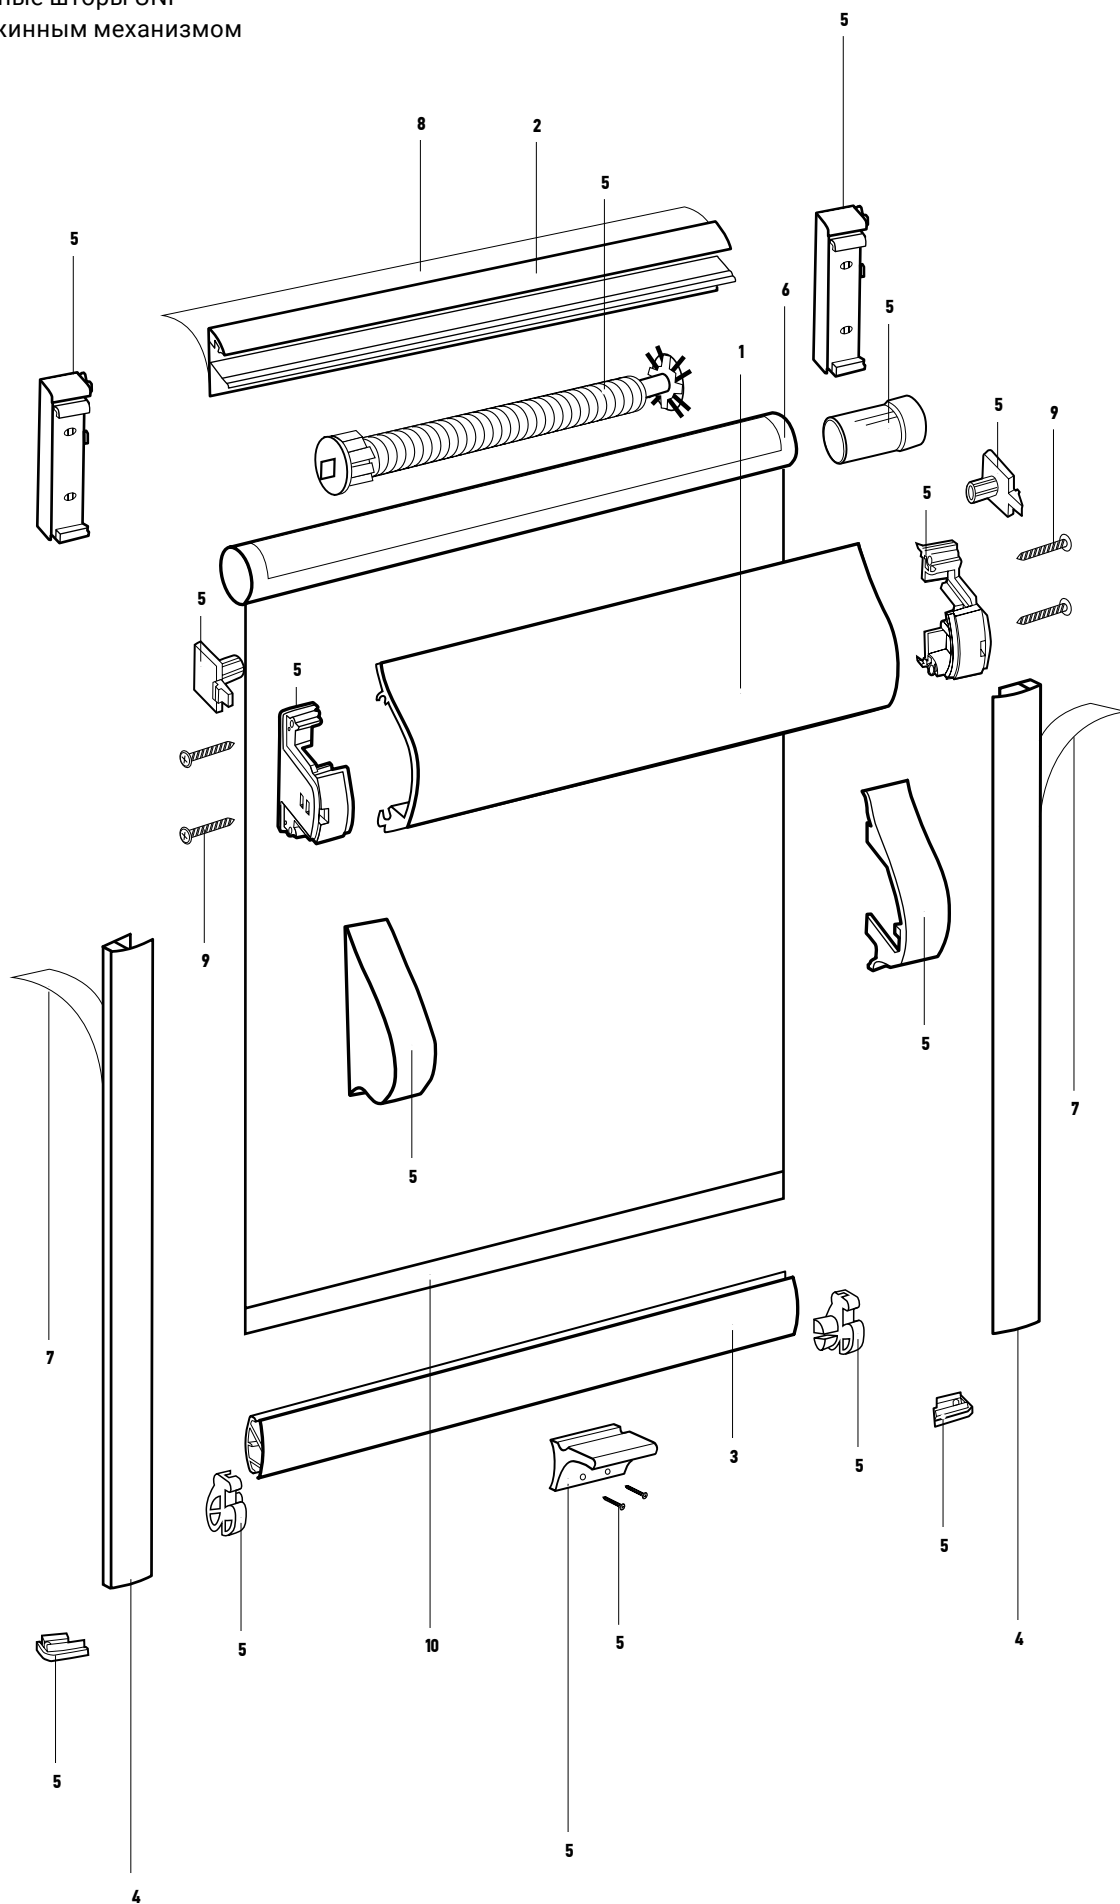

**комплектация для рулонных жалюзи
системы UNI с пружинным
механизмом**

Короб	1
Дополнительный профиль высокий	2
Нижняя планка для пружинного механизма UNI	3
Направляющая для пружинного механизма UNI, белая	4
Механизм управления пружинный, комплект	5
Труба стальная 25 мм с клейкой лентой Труба алюминиевая 25 мм универсальная	6
Лента клейкая двусторонняя 9 мм	7
Лента клейкая двусторонняя 19 мм	8
Шуруп 3*12	9
Пластиковая полоса фиксатор	10

Устройство жалюзи

рулонные шторы UNI
с пружинным механизмом