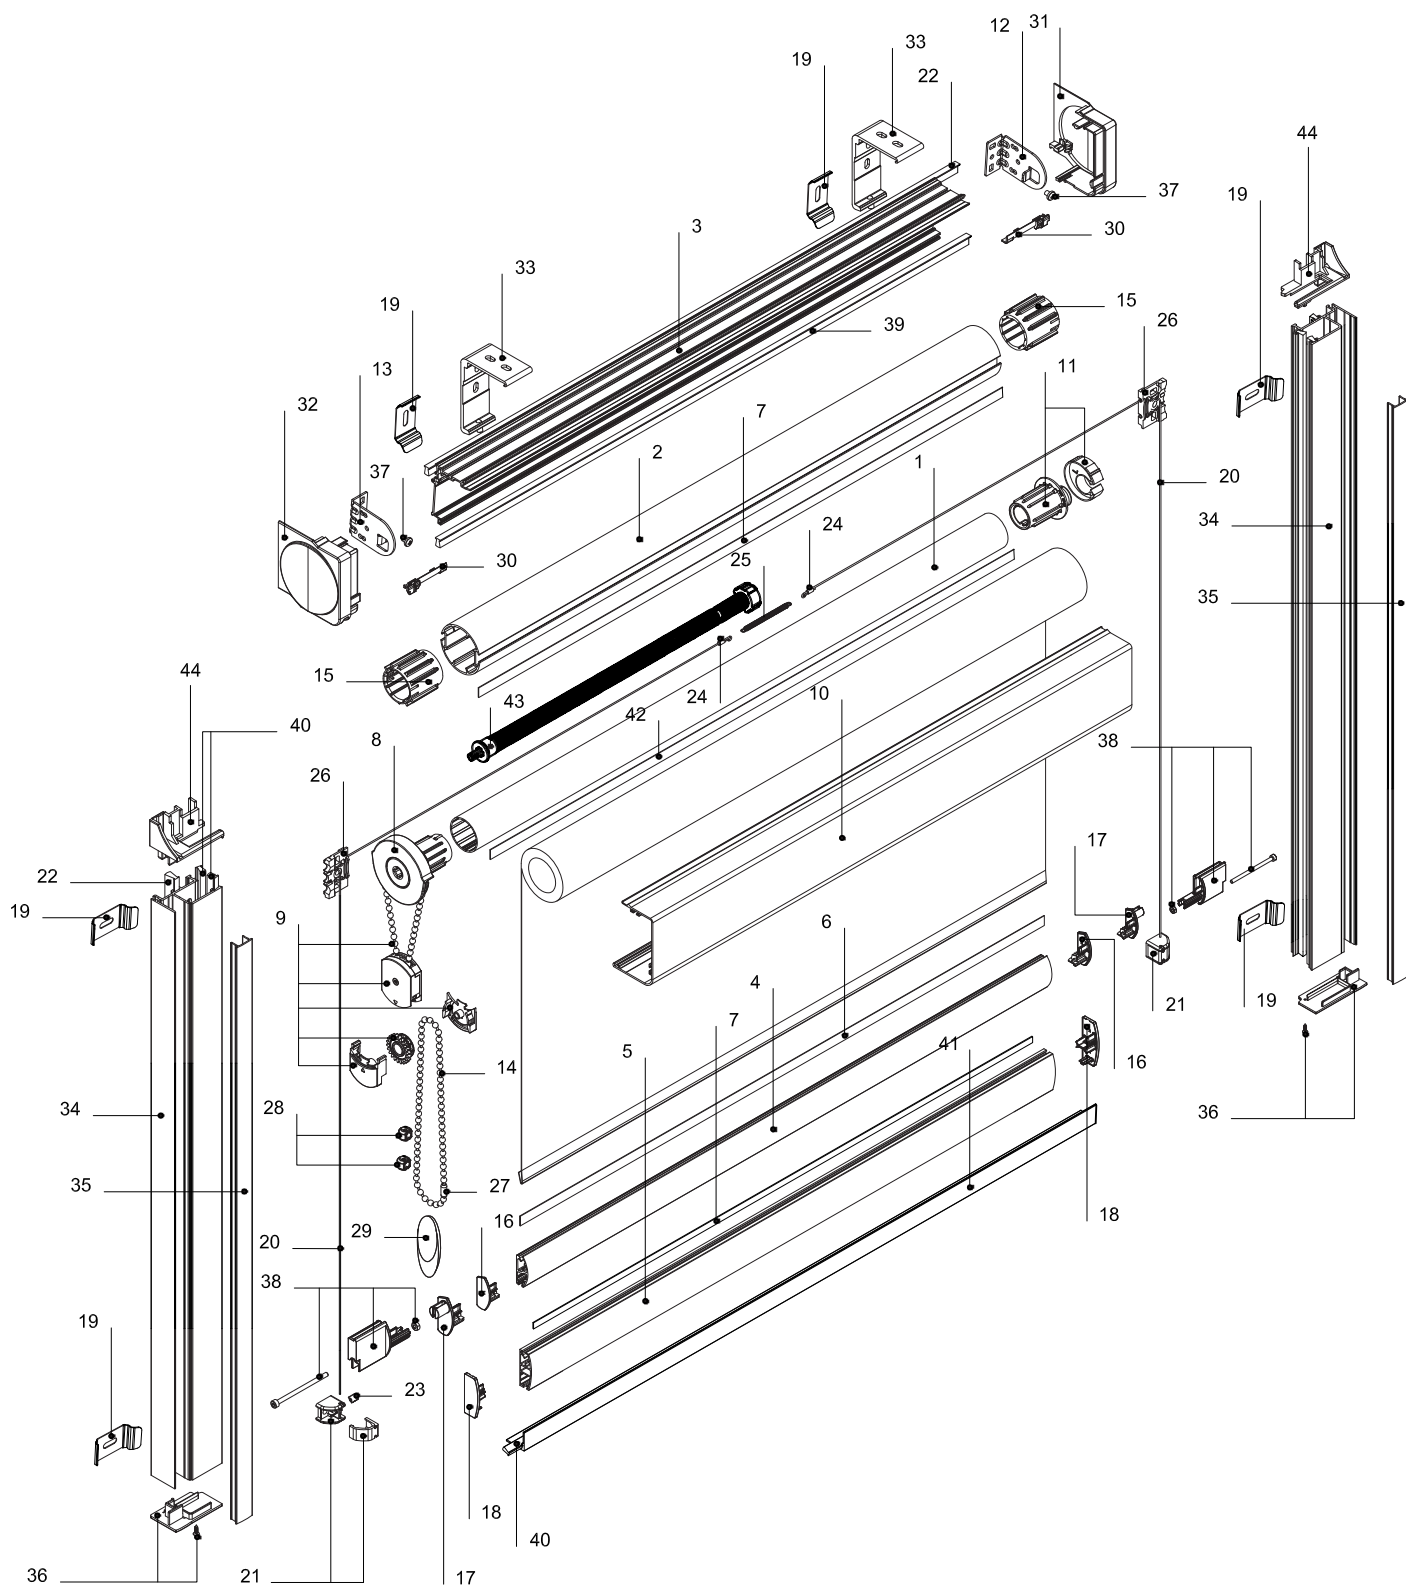

КАССЕТА BNT M

Устройство жалюзи

Комплектация КАССЕТА BNT M+:

Труба 52 мм с двумя пазами L	1	Пружина 43 мм	25
Труба 43 мм с двумя пазами ML	2	Заглушка в трубу 43 мм с фиксатором L, белая	26
Профиль кассеты базовый M+	3	Адаптер 43-52 мм L	27
Рейка нижняя M	4	Адаптер-кольцо 52 мм L	28
Рейка нижняя L	5	Винт DIN914 M5x5	29
Полоса-фиксатор 9 мм	6	Ограничитель цепи управления 4,5x6 мм прозрачный	30
Пластиковая полоса-фиксатор 10x1,2 мм	7	Замок цепи управления 6x12 мм, прозрачный	31
Механизм управления цепочный 43мм, L	8	Переходник для редуктора 52 мм L	32
Механизм цепочный для детской безопасности	9	Редуктор 1,47:1, 52 мм L	33
Заглушка для отверстия короба M+ под цепь	10	Редуктор 2,15:1, дополнительный, 52 мм L	34
Кронштейн для кассеты M+ с винтом, алюминиевый	11	Переходник для редуктора на механизм 43 мм L	35
Кронштейн 45 мм M+, металл	12	Заглушка боковая квадратная M+	36
Заглушка в трубу 43мм регулируемая L, белая	13	Цепь управления 6x12 мм прозрачная Цепь петля 6x12 мм 200 см, прозрачная Цепь петля 6x12 мм 250 см, прозрачная Цепь петля 6x12 мм 300 см, прозрачная	37
Цепь управления сплошная, пластиковая, СК стандарт Цепь управления сплошная металлическая Цепь петля MGS	14	Груз цепи декоративный	38
Цепь управления 4,5x6 мм Цепь управления сплошная, прозрачная		Ограничитель цепи управления	39
Профиль кассеты лицевой квадратный M+	15	Замок цепи управления пластиковый Замок цепи управления металлический	40
Крышка нижней рейки M, пара	16	Шлегель 10 мм ML, серый	41
Крышка нижней рейки L для направляющих, пара, белая	17	Заглушка для направляющей L, белая	42
Крышка нижней рейки L, пара	18	Соединитель кассеты и направляющей L, пара, белый	43
Соединитель кассеты M+	19	Заглушка для направляющей нижней L, пара, белая	44
Направляющая для кассеты L, белая	20	Шуруп 2,9x16 DIN 7982	45
Профиль закрывающий L, белый	21	Шуруп 3,5x9,5 DIN 7981	46
Направляющая для кассеты ML, нижняя, белая	22	Шлегель 7мм ML, серый	47
Стопор для направляющих	23	Механизм управления цепочный 6x12 мм 43 мм, L	48
Крышка кассеты M+	24