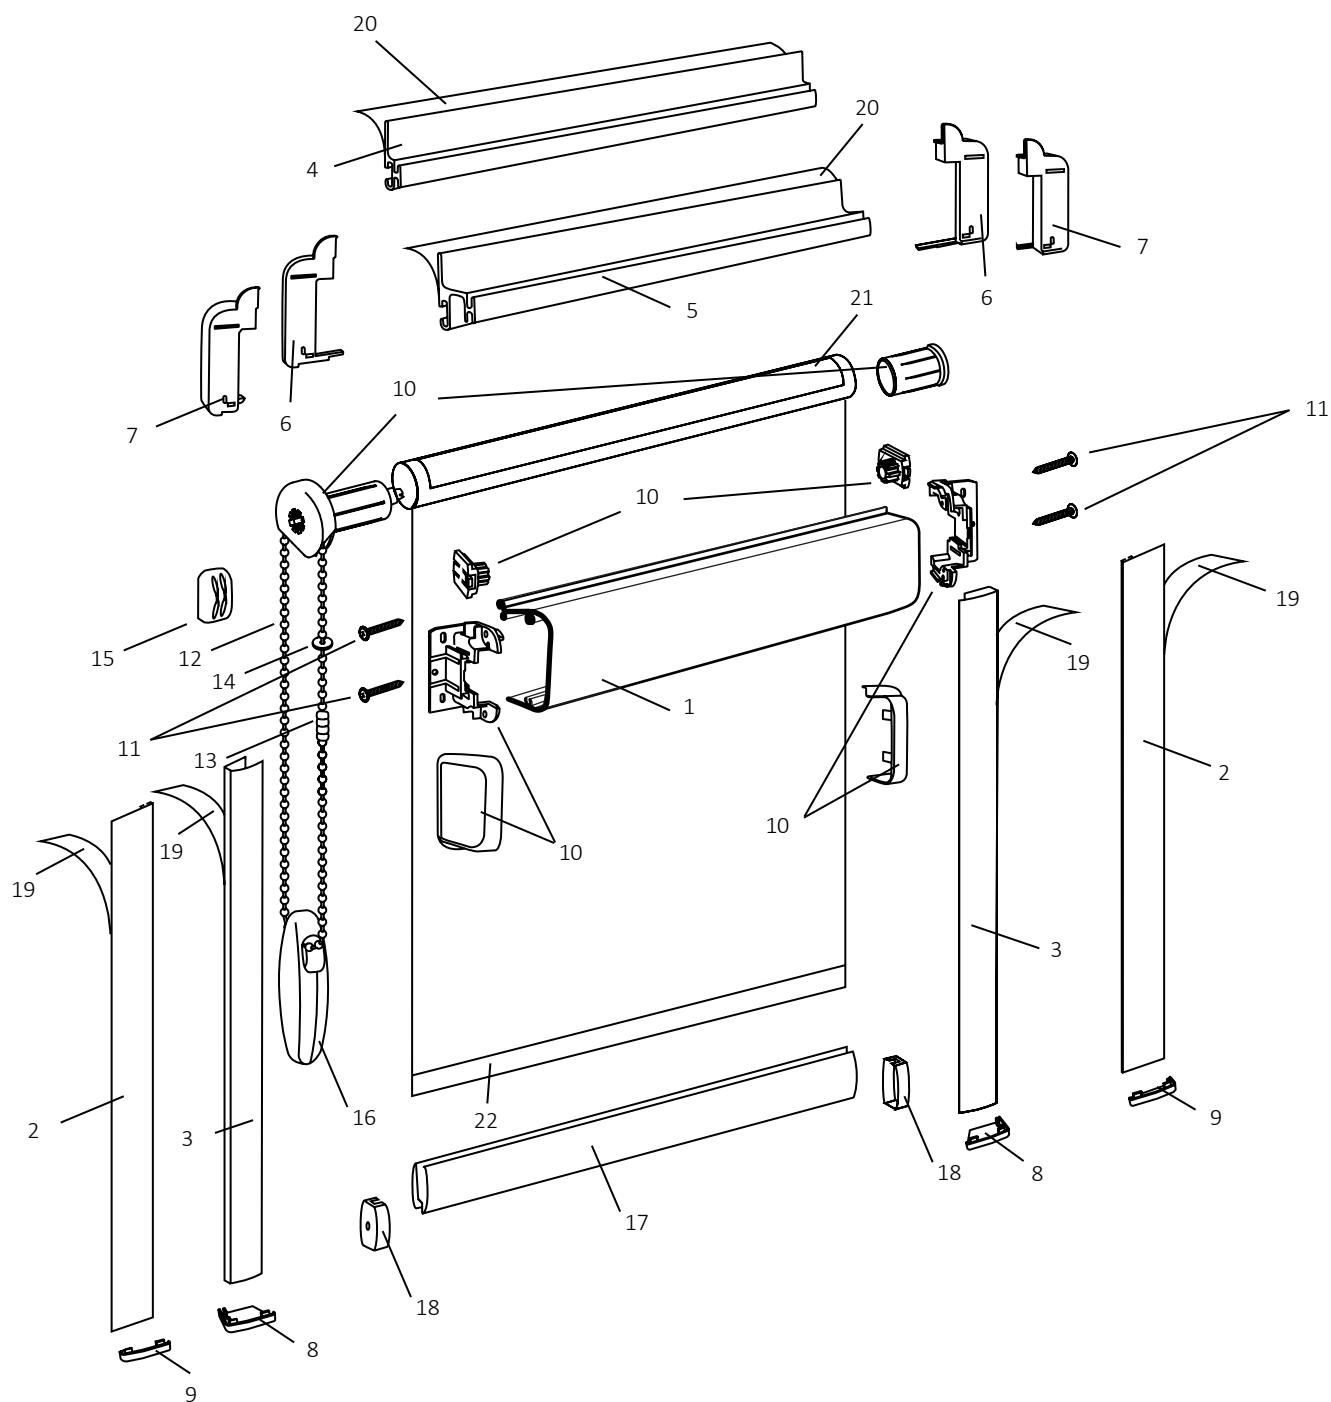

Устройство жалюзи

рулонные шторы
ROLLA кассета

**комплектация для рулонных штор
ROLLA кассета ЗЕБРА**

Короб ROLLA кассета	1
Направляющая плоская ROLLA кассета	2
Направляющая тип "С" ROLLA кассета	3
Пластиковая полоса - фиксатор клейкая 7 мм	4
Доп. профиль высокий ROLLA кассета	5
Отвес нижний для ЗЕБРА UNI 10 мм	6
Плитка подкладочная высокая ROLLA касс., пара	7
Крышка напр. тип "С" ROLLA кассета, пара	8
Крышка плоской напр. ROLLA кассета, пара	9
Механизм ROLLA кассета, комплект, левый/правый	10
Шуруп 3x12 мм	11
Цепь управления	12
Соединитель цепи управления Соединитель цепи управления белый RUS	13
Ограничитель цепи управления	14
Держатель цепи управления	15
Лента клейкая двусторонняя белая, 9 мм	16
Лента клейкая двусторонняя белая, 19 мм	17
Лента клейкая для трубы, 12 мм	18
Груз цепи управления	19