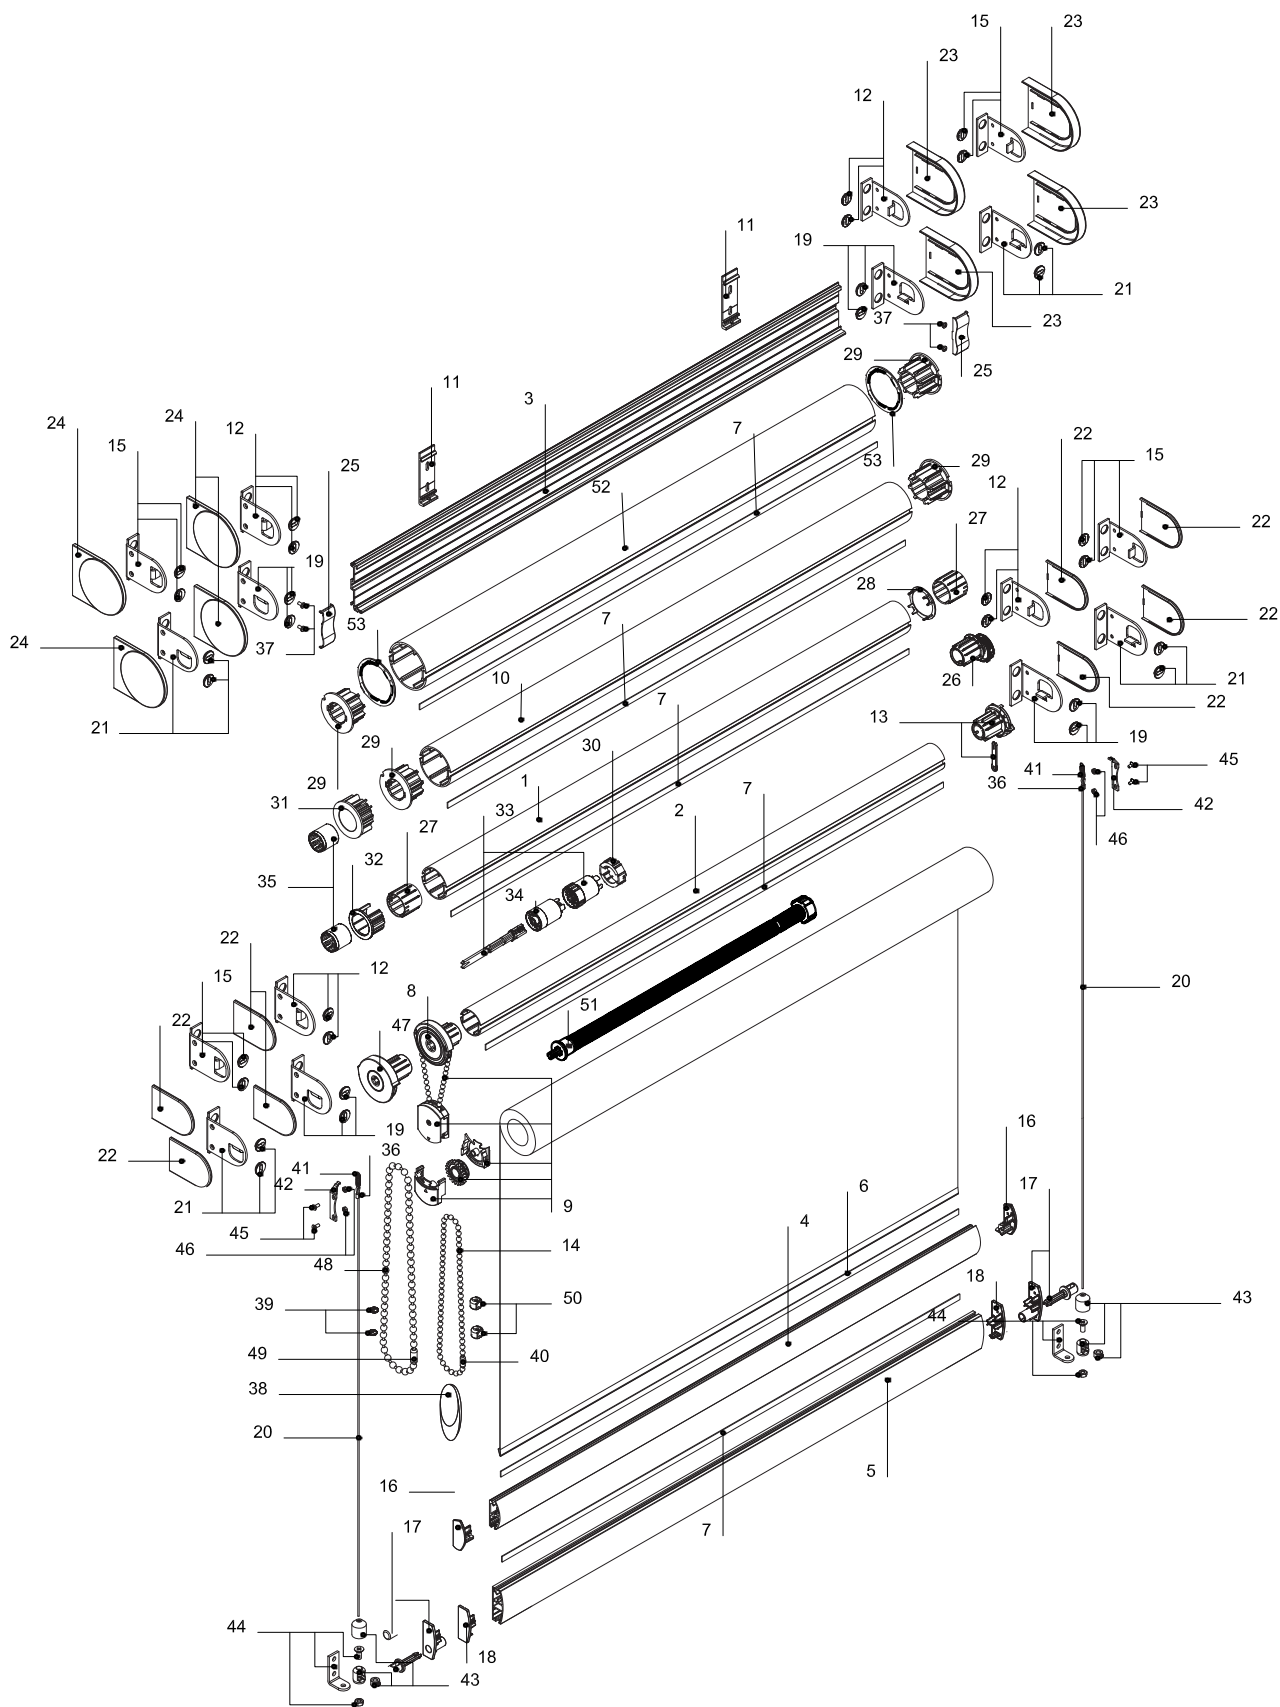

КЛАССИКА ВНТ L

Устройство жалюзи

Комплектация КЛАССИКА ЗЕБРА VNT M:

Труба 29 мм M/Roof	1
Труба 43 мм с двумя пазами ML	2
Профиль монтажный M	3
Трубка нижняя белая 12 мм, зебра	4
Рейка нижняя ЗЕБРА	5
Полоса-фиксатор 9 мм	6
Пластиковая полоса-фиксатор 10x1,2 мм	7
Механизм управления цепочный 29 мм, M	8
Механизм цепочный для детской безопасности	9
Саморез, 2,9x6,5 DIN 7981 остроконечный	10
Кронштейн потолочный универсальный M, металл	11
Заглушка в трубу 29 мм подпружиненная, серая	12
Лента клейкая д/трубы 17 мм	13
Цепь петля	14
Цепь управления сплошная металлическая	14
Адаптер 29-43 мм M	15
Заглушка для трубки нижней 12 мм прозрачная, зебра	16
Крышка боковая для отвеса двойного ЗЕБРА, комплект	17
Пружина 43 мм	18
Кронштейн 36 мм M, металл	19
Кронштейн 41 мм M, металл	20
Крышка кронштейна плоская 55x41 мм M	21
Крышка кронштейна широкая 55x41 мм M	22
Крышка кронштейна плоская 55x46 мм M	23
Крышка кронштейна широкая 55x46 мм M	24
Груз цепи декоративный	25