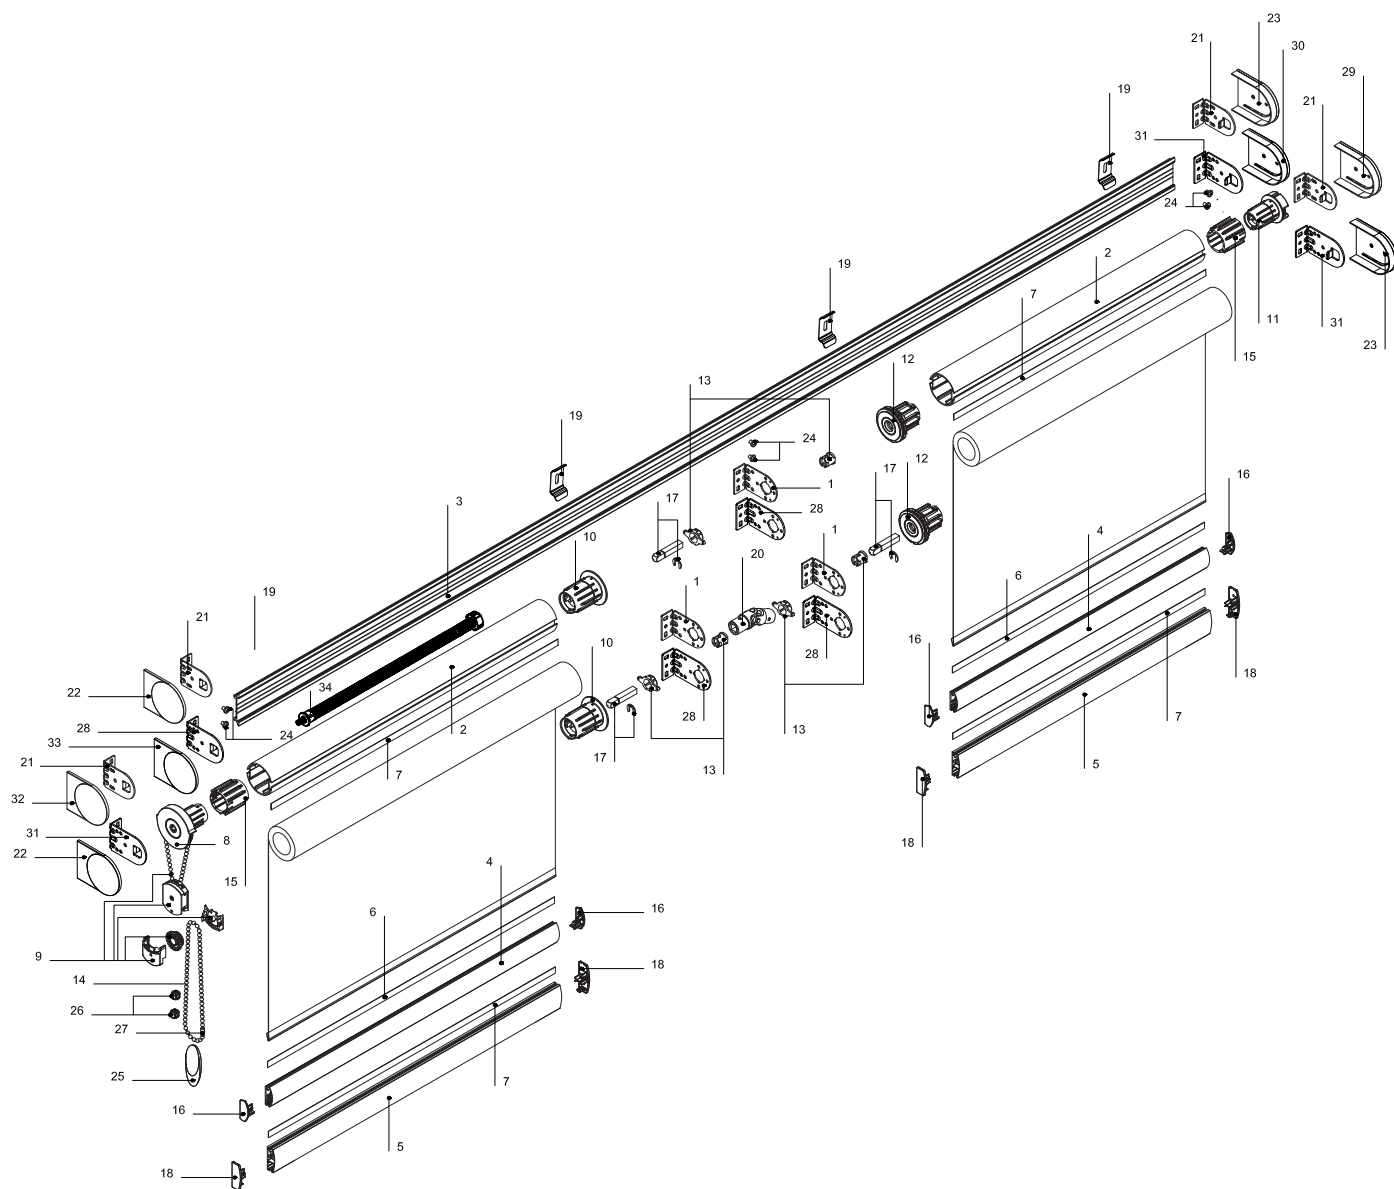

КЛАССИКА MONO BNT M

Устройство жалюзи

Комплектация КЛАССИКА MONO BNT L:

Труба 52 мм с двумя пазами L	1	Накладка на кронштейн 51 мм L, белая	25
Труба 43 мм с двумя пазами ML	2	Заглушка в трубу 43 мм с фиксатором L, белая	26
Профиль монтажный L	3	Адаптер 43-52 мм L	27
Рейка нижняя M	4	Адаптер-кольцо 52 мм L	28
Рейка нижняя L	5	Адаптер 43-65/75 мм L	29
Полоса-фиксатор 9x0,5 мм	6	Адаптер для редуктора 52-65 мм L	30
Пластиковая полоса-фиксатор 10x1,2 мм	7	Переходник для редуктора 65 мм L	31
Механизм управления цепочный 43 мм, L	8	Переходник для редуктора 52 мм L	32
Механизм цепочный для детской безопасности	9	Редуктор 1,47:1, 52 мм L	33
Труба 65 мм с двумя пазами L	10	Редуктор 2,15:1, дополнительный, 52 мм L	34
Кронштейн для монтажного профиля L с винтом, алюминиевый	11	Переходник для редуктора на механизм 43 мм L	35
Кронштейн 51 мм L, металл	12	Замок цепи управления пластиковый	36
Кронштейн для моторизации и MOHO 51 мм L, металл	13	Замок цепи управления металлический	36
Цепь управления сплошная, пластиковая, СК стандарт		Саморез, 4.2x13 с буром	37
Цепь управления сплошная металлическая		Груз цепи декоративный	38
Цепь управления 4,5x6 мм	14	Ограничитель цепи управления	39
Цепь управления сплошная, прозрачная		Заглушка в трубу 43 мм регулируемая MOHO L, серая	40
Цепь петля		Заглушка соединительная в трубу 43 мм ML, серая	41
Кронштейн 59 мм L, металл	15	Механизм управления цепочный 6x12 мм 43 мм, белый L	42
Крышка нижней рейки M, пара	16	Цепь управления 6x12 мм прозрачная	43
Кронштейн для моторизации и MOHO 59 мм L, металл	17	Замок цепи управления 6x12 мм, прозрачный	44
Крышка нижней рейки L, пара	18	Ограничитель цепи управления 4,5x6 мм прозрачный	45
Соединитель карданный ML	19	Крышка кронштейна плоская 59x51 мм L	46
Ось соединительная ML	20	Пружина 43 мм	47
Адаптер для оси 7-10 мм	21	Труба 75 мм с двумя пазами L	48
Крышка кронштейна плоская 91x51 мм м.проф. L, белая	22	Адаптер-кольцо 75 мм L	49
Крышка кронштейна широкая 91x51 мм м.проф. L, белая	23		
Опора для кронштейна MOHO, L 3 мм	24