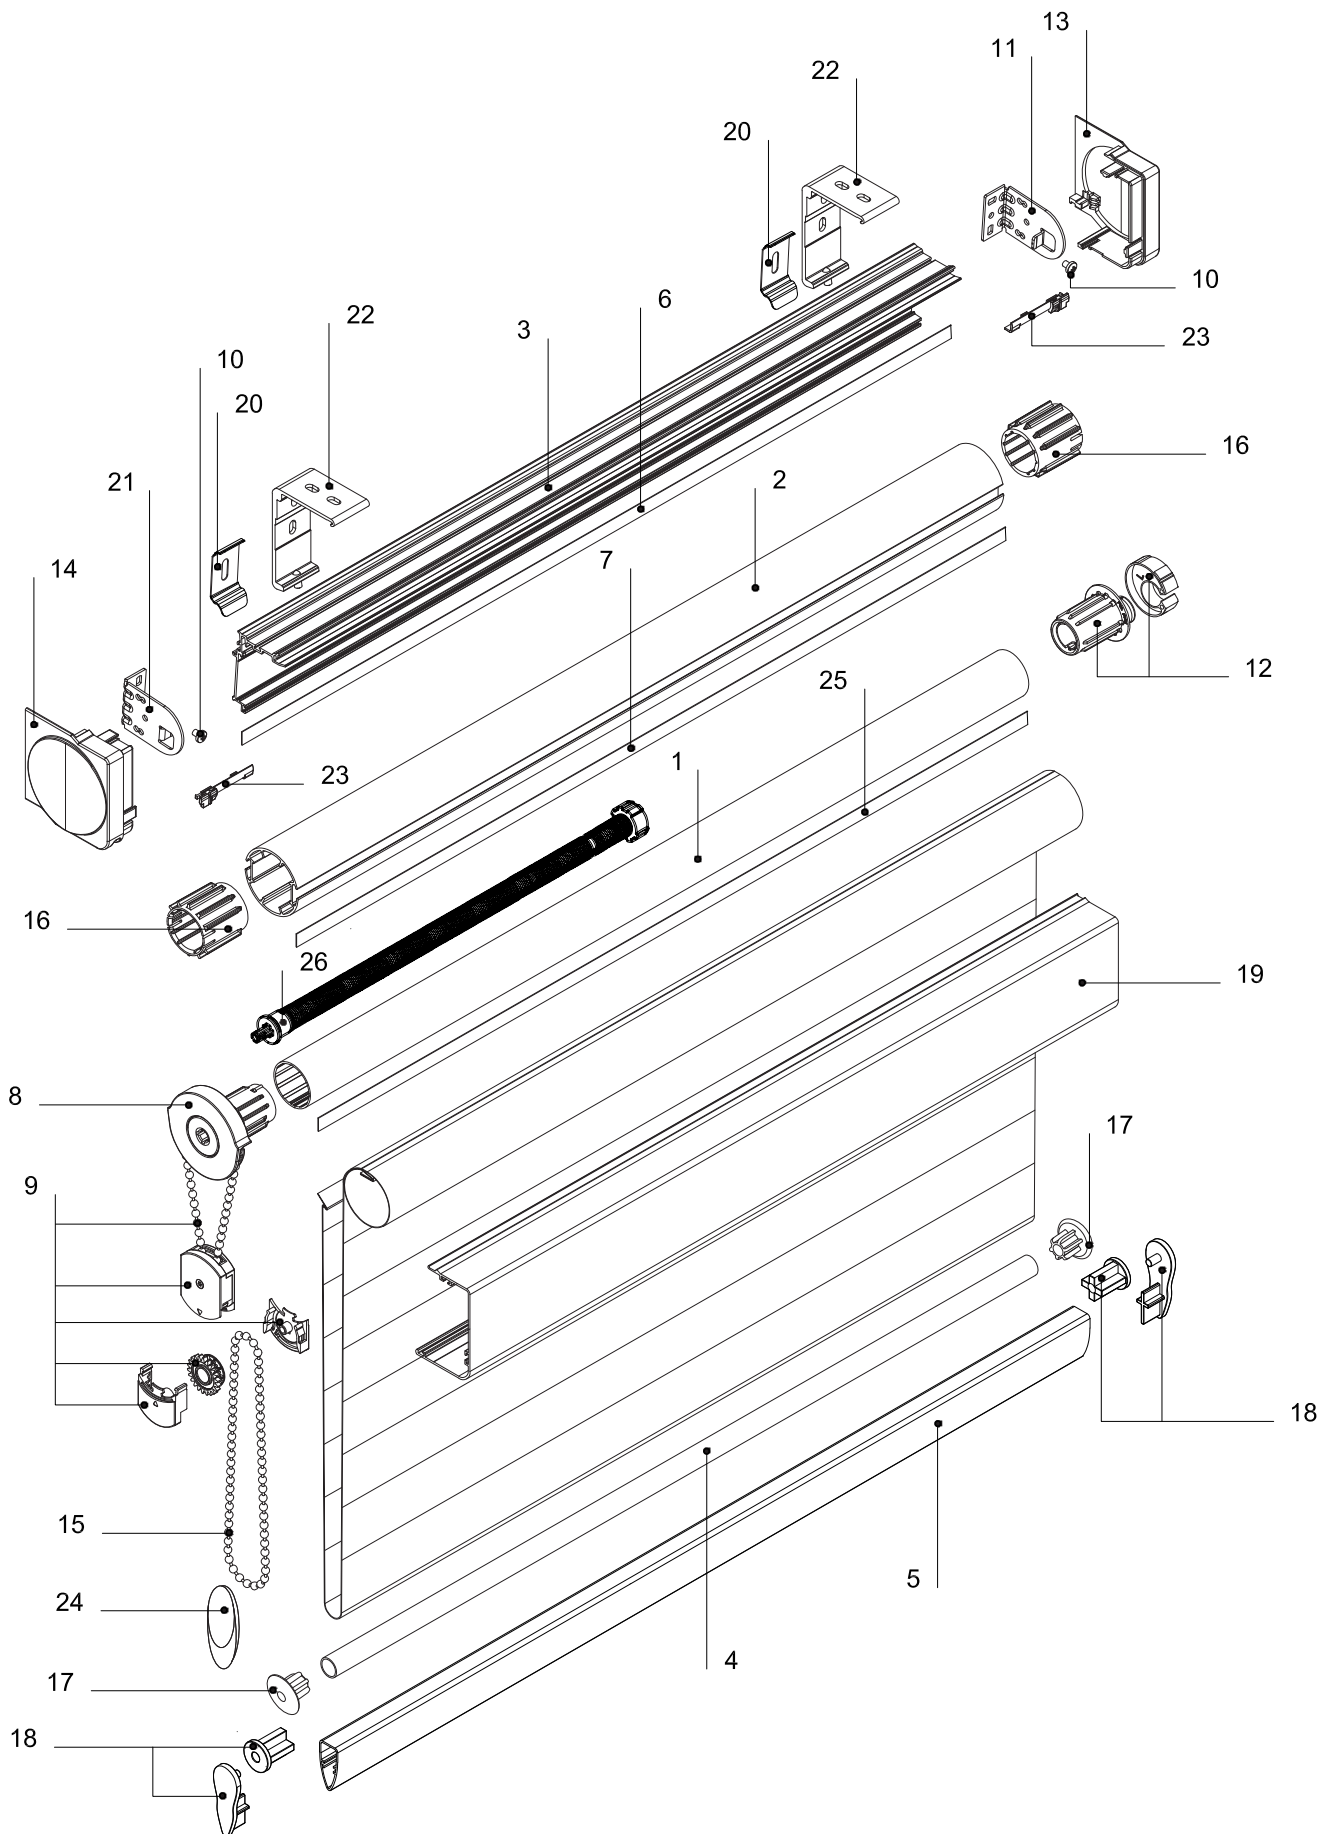

ЗЕБРА КАССЕТА VNT M

Устройство жалюзи

Комплектация КЛАССИКА MONO BNT M:

Кронштейн соединительный Моно 36 мм М	1
Труба 43 мм с двумя пазами ML	2
Профиль монтажный М	3
РЕЙКА НИЖНЯЯ М	4
Рейка нижняя L	5
Полоса-фиксатор 9 мм	6
Пластиковая полоса-фиксатор 10x1,2 мм	7
Механизм управления цепочный 29 мм, М	8
Механизм цепочный для детской безопасности	9
Заглушка соединительная в трубу 43 мм ML, серая	10
Заглушка в трубу 29 мм М, белая	11
Заглушка в трубу 43 мм регулируемая МОНО М, серая	12
Опора для кронштейна МОНО, М 1.5 мм	13
Цепь управления сплошная, пластиковая, СК стандарт	14
Цепь управления сплошная металлическая	
Цепь управления 4,5x6 мм	
Цепь управления сплошная, прозрачная	
Адаптер 29-43 мм М	15
Крышка нижней рейки М, пара	16
Ось соединительная ML	17
Крышка нижней рейки L, пара	18
Кронштейн потолочный универсальный М, металл	19
Соединитель карданный ML	20
Кронштейн 36 мм М, металл	21
Крышка кронштейна плоская 55x41 мм М	22
Крышка кронштейна широкая 55x41 мм М	23
Саморез, 2.9x6,5 DIN 7981 остроконечный	24
Груз цепи декоративный	25
Ограничитель цепи управления 4,5x6 мм прозрачный	26
Замок цепи управления пластиковый	27
Замок цепи управления металлический	
Кронштейн соединительный Моно 41 мм М	28
Крышка кронштейна широкая 55x36 мм М, белая	29
Крышка кронштейна широкая 55x46 мм М	30
Кронштейн 41 мм М, металл	31
Крышка кронштейна плоская 55x36 мм М, белая	32
Крышка кронштейна плоская 55x46 мм М	33
Пружина 43 мм	34