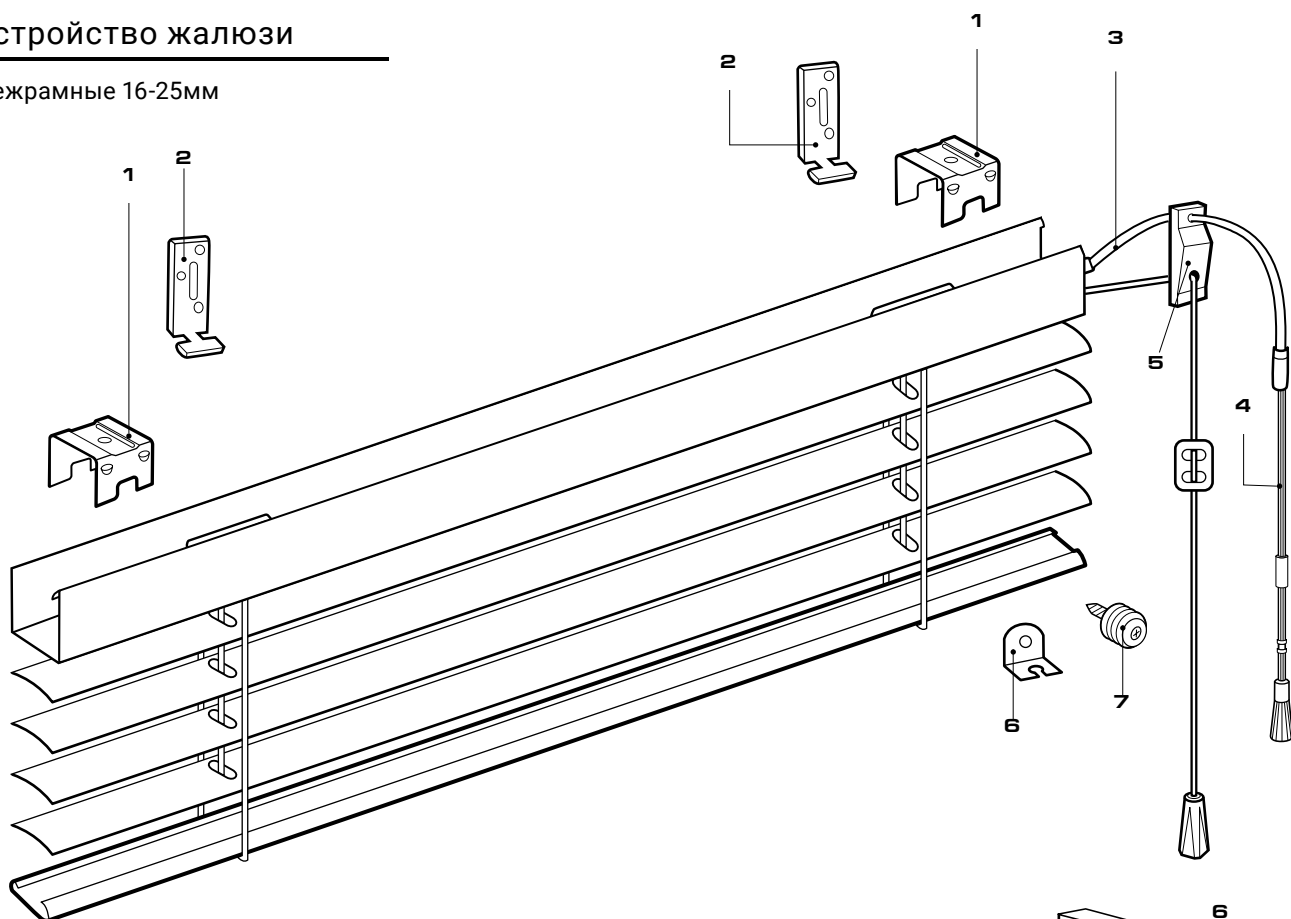

Устройство жалюзи

межрамные 16-25мм