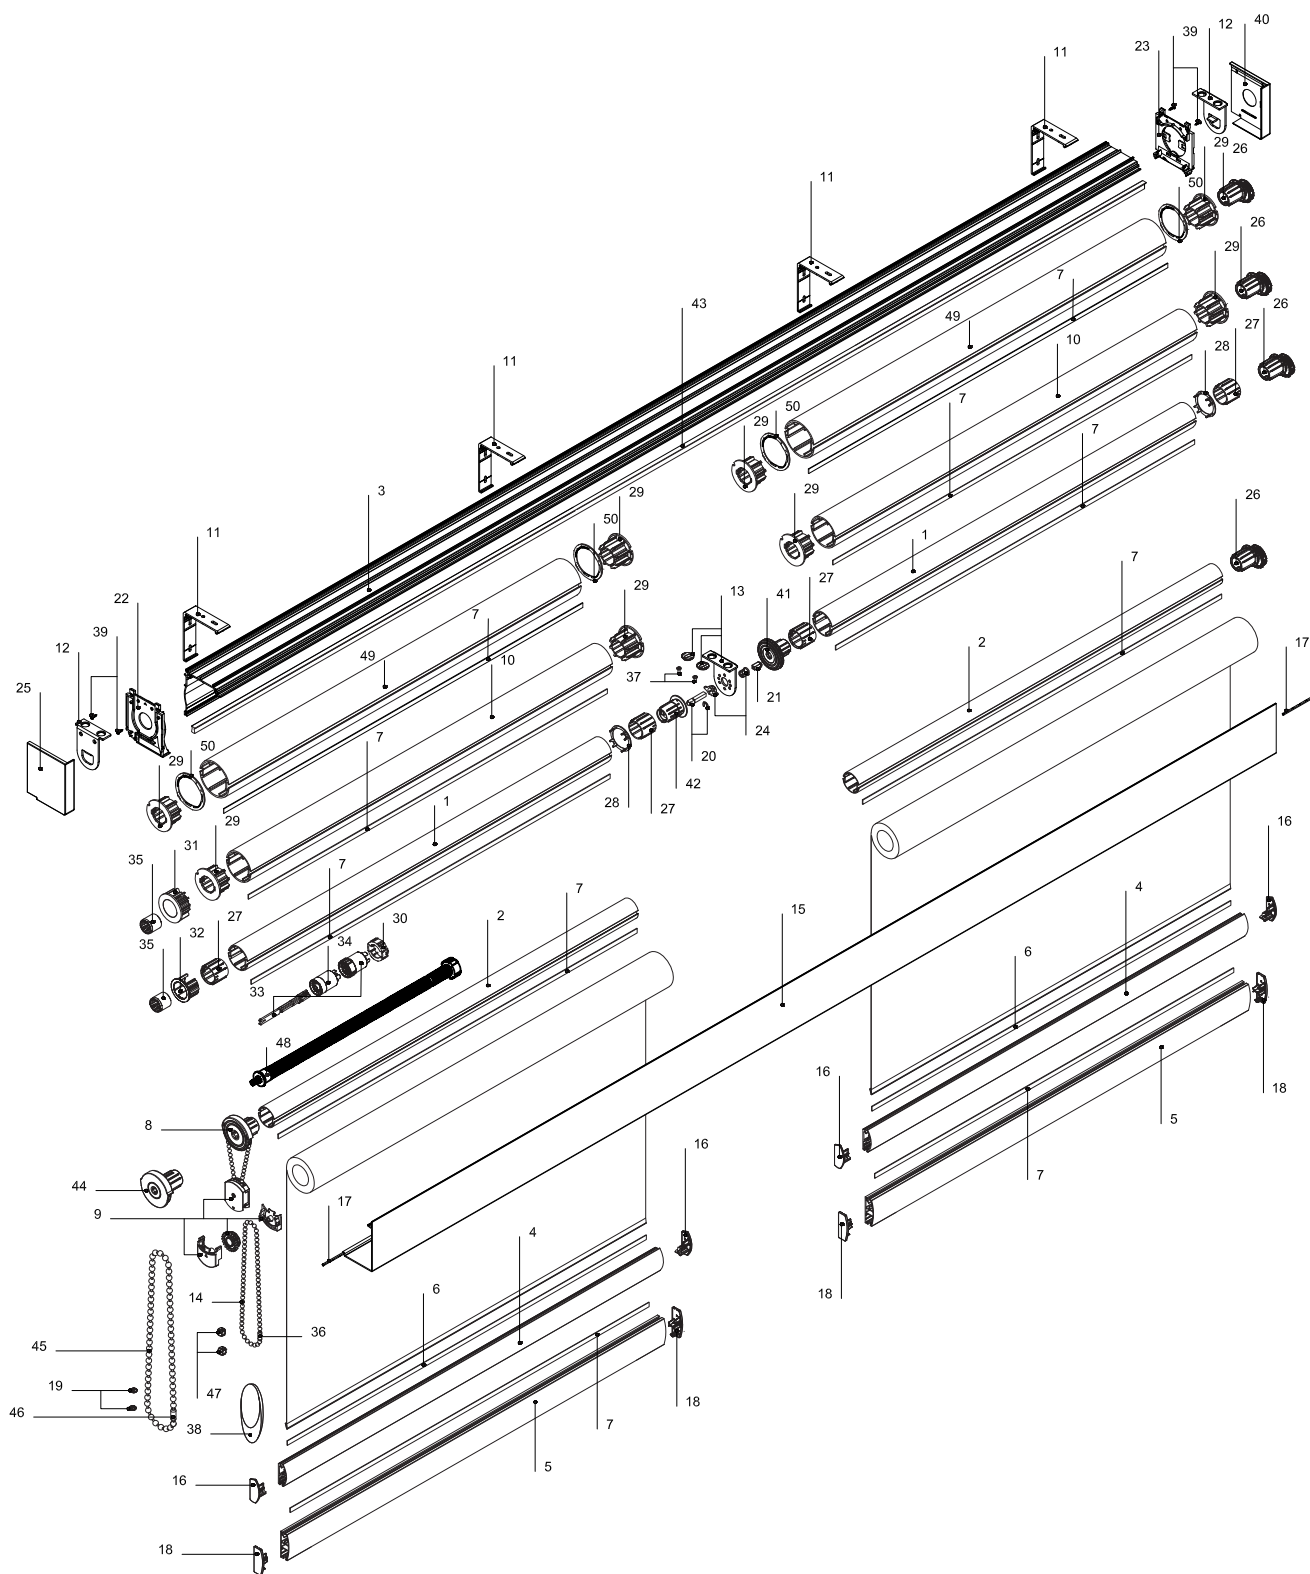

КАССЕТА MONO BNT L

Устройство жалюзи

Комплектация КАССЕТА ЗЕБРА MONO BNT M:

Кронштейн соединительный Моно 36 мм M	1
Труба 43 мм с двумя пазами ML	2
Профиль кассеты базовый M	3
Рейка нижняя ЗЕБРА	4
Полоса-фиксатор 9 мм	5
Трубка нижняя белая 12 мм, ЗЕБРА	6
Пластиковая полоса-фиксатор 10x1,2 мм	7
Механизм управления цепочный 29 мм, белый M	8
Механизм цепочный для детской безопасности	9
Заглушка соединительная в трубу 43 мм ML, серая	10
Заглушка в трубу 29 мм M	11
Заглушка в трубу 43 мм регулируемая МОНО M, серая	12
Опора для кронштейна МОНО, M 1.5 мм	13
Цепь петля	14
Цепь управления сплошная металлическая	14
Адаптер 29-43 мм M	15
Заглушка для трубки нижней 12 мм прозрачная, ЗЕБРА	16
Ось соединительная ML	17
Крышка боковая для отвеса двойного ЗЕБРА, комплект	18
Кронштейн плоский 37 мм, металл	19
Профиль кассеты лицевой квадратный M	20
Кронштейн 36 мм M, металл	21
Крышка кассеты M	22
Крышка кассеты , цепь M	23
Саморез, 2.9x6,5 DIN 7981 остроконечный	24
Груз цепи декоративный	25
Соединитель кассеты M, прозрачный	26
Кронштейн для кассеты M с винтом, алюм.	27
Пружина 43 мм	28