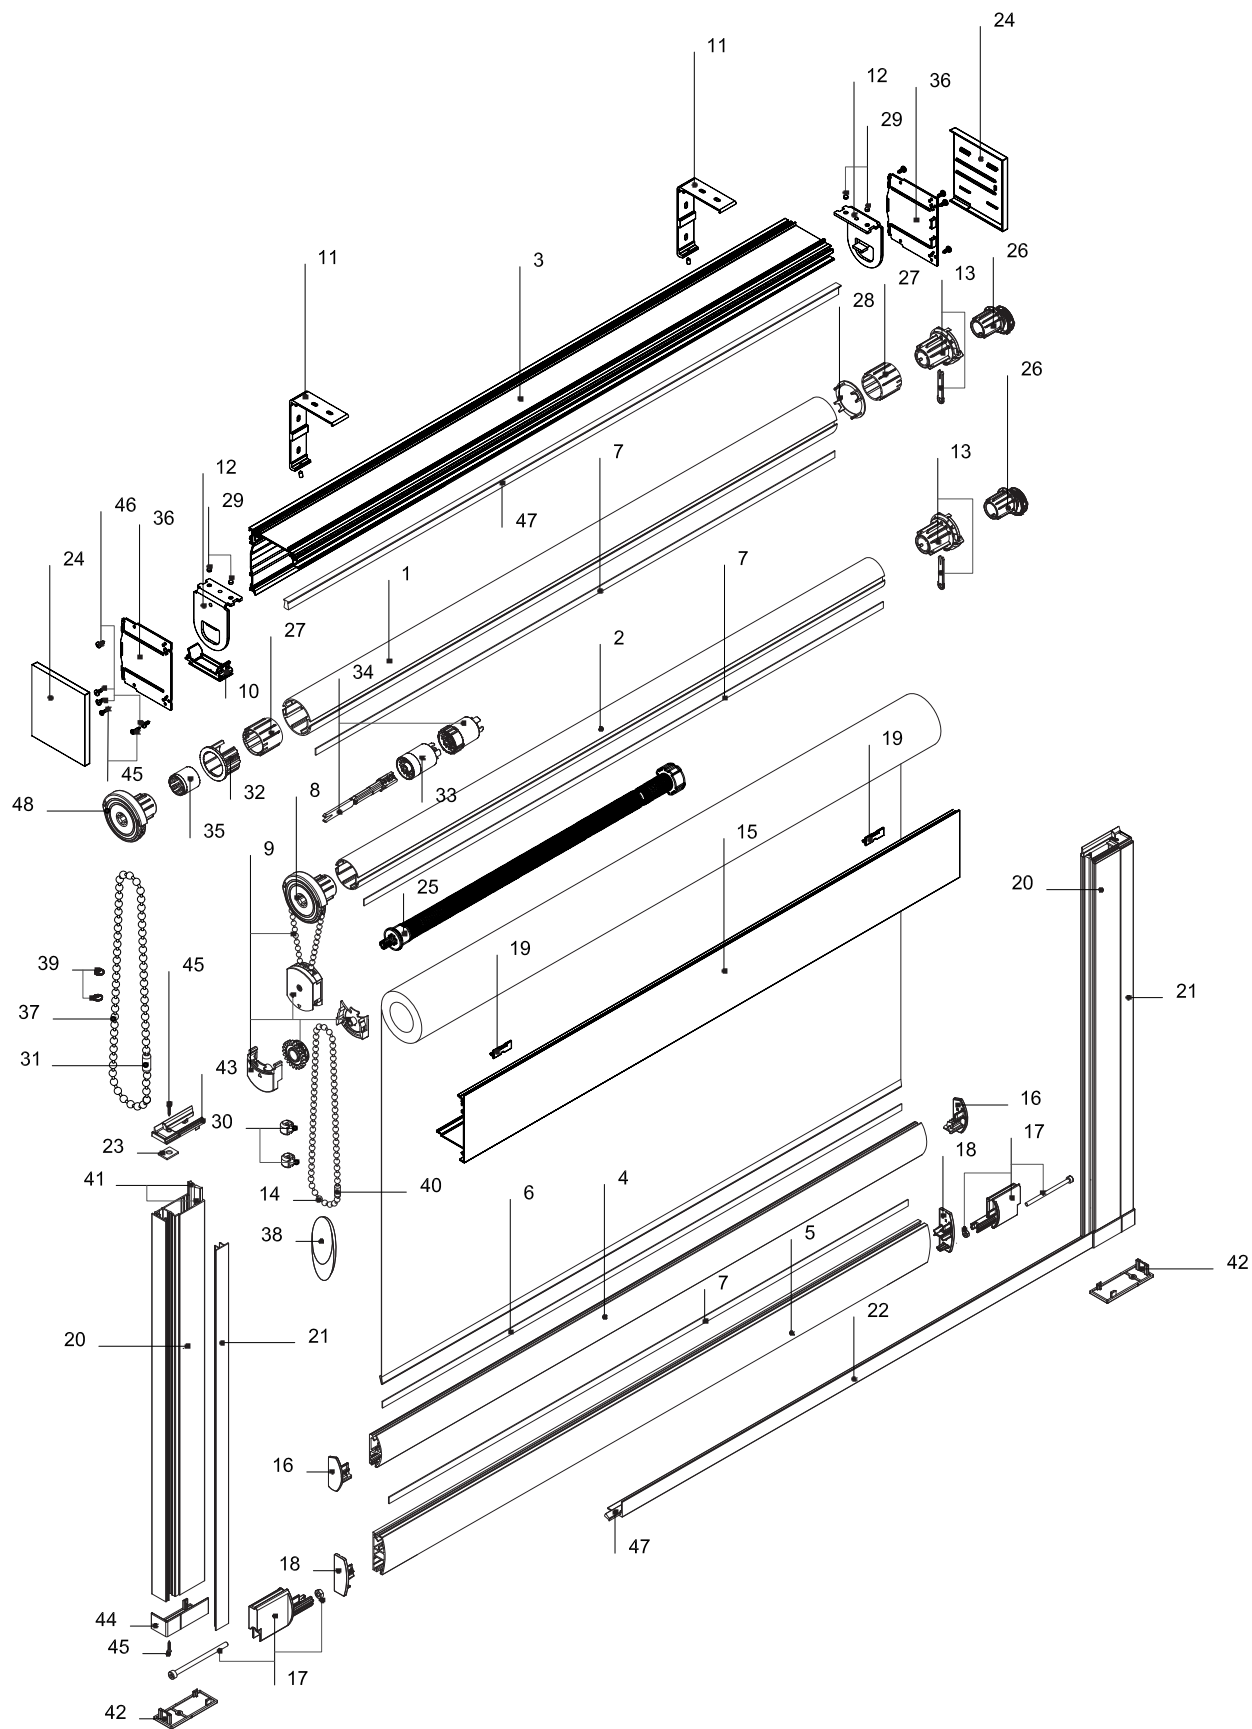

КАССЕТА BNT M+

Устройство жалюзи

Комплектация КАССЕТА BNT L:

Труба 52 мм с двумя пазами L	1	Переходник для редуктора 65 мм L	31
Труба 43 мм с двумя пазами ML	2	Переходник для редуктора 52 мм L	32
Профиль кассеты базовый L	3	Редуктор 1,47:1, 52 мм L	33
Рейка нижняя M	4	Редуктор 2,15:1, дополнительный, 52 мм L	34
Рейка нижняя L	5	Переходник для редуктора на механизм 43 мм L	35
Полоса-фиксатор 9 мм	6	Заглушка боковая универсальная кассеты L	36
Пластиковая полоса-фиксатор 10x1,2 мм	7	Заглушка боковая под цепь, левая(правая) кассеты L	37
Механизм управления цепочный 43 мм, L	8	Груз цепи декоративный	38
Механизм цепочный для детской безопасности	9	Ограничитель цепи управления	39
Труба 65 мм с двумя пазами L	10	Замок цепи управления пластиковый	40
Кронштейн для кассеты L с винтом, алюминиевый	11	Замок цепи управления металлический	
Кронштейн 51 мм L, металл	12	Шлегель 10 мм ML, серый	41
Заглушка в трубу 43 мм регулируемая L	13	Заглушка для направляющей L, белая	42
Цепь управления сплошная, пластиковая, СК стандарт	14	Соединитель кассеты и направляющей L, пара, белый	43
Цепь управления сплошная металлическая		Заглушка для направляющей нижней L, пара, белая	44
Цепь управления сплошная, прозрачная		Шуруп 2,9x16 DIN 7982	45
Цепь петля		Шуруп DIN 7981 3.5 x 13 мм	46
Профиль кассеты лицевой квадратный L	15	Шлегель 7 мм ML, серый	47
Крышка нижней рейки M, пара, белая	16	Трос 2 мм	48
Крышка нижней рейки L для направляющих, пара, белая	17	Пружина 0,9x26,5 мм	49
Крышка нижней рейки L, пара, белая	18	Крышка нижней рейки L для боковой фиксации, пара, белая	50
Штифт блокирующий, прозрачный	19	Кронштейн для троса подоконный, белый	51
Направляющая для кассеты L, белая	20	Кронштейн для троса стеновой, белый	52
Профиль закрывающий L, белый	21	Зажим для троса 2 мм	53
Направляющая для кассеты ML, нижняя, белая	22	Механизм управления цепочный 6x12 мм 43 мм, белый L	54
Стопор для направляющих	23	Цепь управления 6x12 мм прозрачная	55
Крышка кассеты левая(правая) L, цепь	24	Замок цепи управления 6x12 мм, прозрачный	56
Крышка кассеты правая(левая) L	25	Ограничитель цепи управления 4,5x6 мм прозрачный	57
Заглушка в трубу 43 мм с фиксатором L	26	Пружина 43 мм	58
Адаптер 43-52 мм L	27	Труба 75 мм с двумя пазами L	59
Адаптер-кольцо 52 мм L	28	Адаптер-кольцо 75 мм L	60
Адаптер 43-65/75 мм L	29		
Адаптер для редуктора 52-65 мм L	30