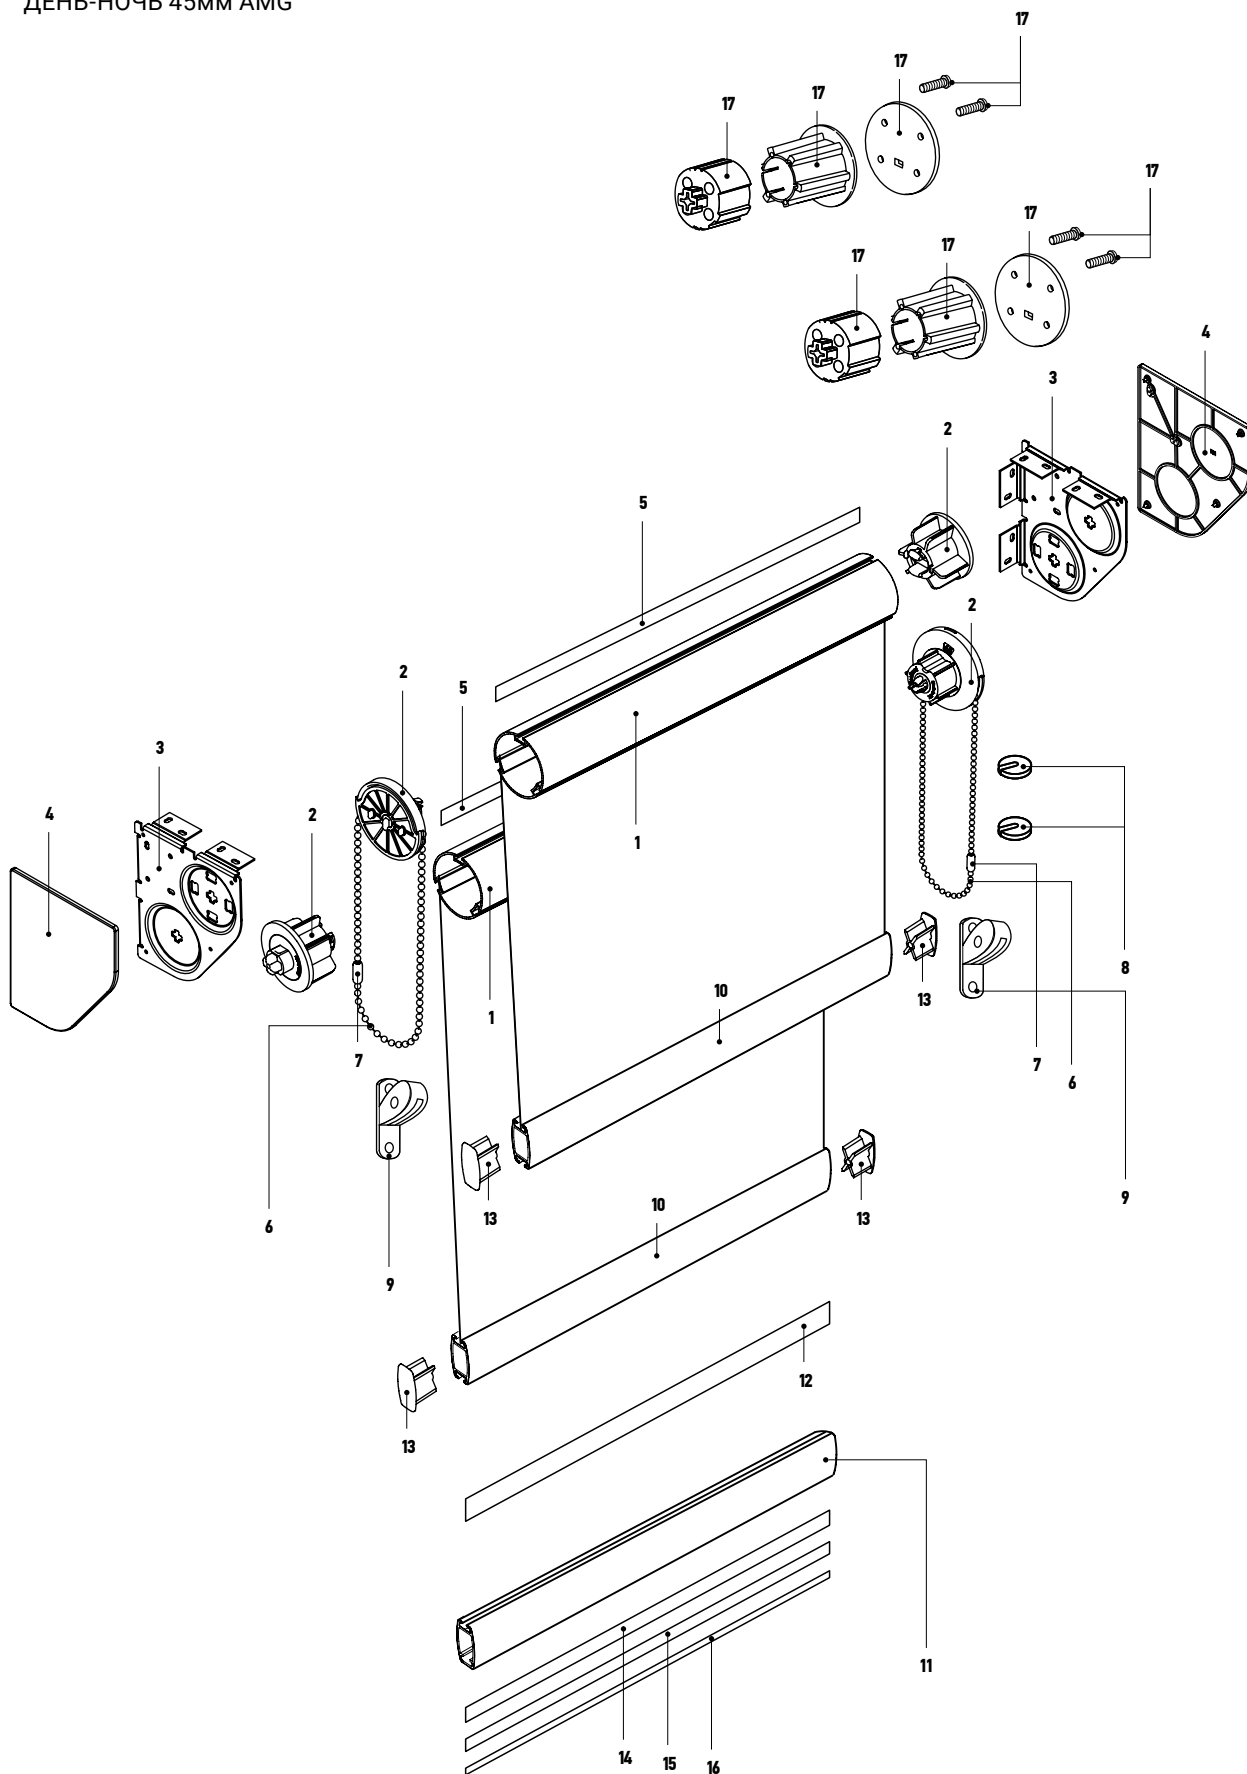

Устройство жалюзи

рулонные шторы AMG
ДЕНЬ-НОЧЬ 45мм AMG

**комплектация для рулонных штор AMG
классика Double 45 мм AMG**

Труба 45 мм с 3-мя пазами (AMG)	1
Крышка удл. кронштейна 45 для монтажного профиля	2
Механизм управления: цепь 45, комплект	3
Механизм управления 45 для монтажного профиля (комплект)	4
Крышка кронштейна 45	5
Пластина подкладочная для MONO/DOUBLE AMG	6
Кронштейн промежуточный 45	7
Комплект для мотора с адаптером	8
Цепь управления сплошная, пластик (AMG) Цепь управления сплошная металлическая	9
Замок цепи управления пластиковый Замок цепи управления металлический	10
Ограничитель цепи управления Ограничитель цепи управления, белый RUS	11
Натяжитель цепи (AMG)	12
Пластиковая полоса-фиксатор клейкая 7 мм	13
Рейка нижняя алюминий (AMG)	14
Рейка нижняя алюминий под полосу, белая	15
Заглушка нижней рейки	16
Полоса-фиксатор 9 мм	17
Лента уплотняющая 8 мм	18
Лента уплотняющая 7 мм	19
Лента уплотняющая 6 мм	20