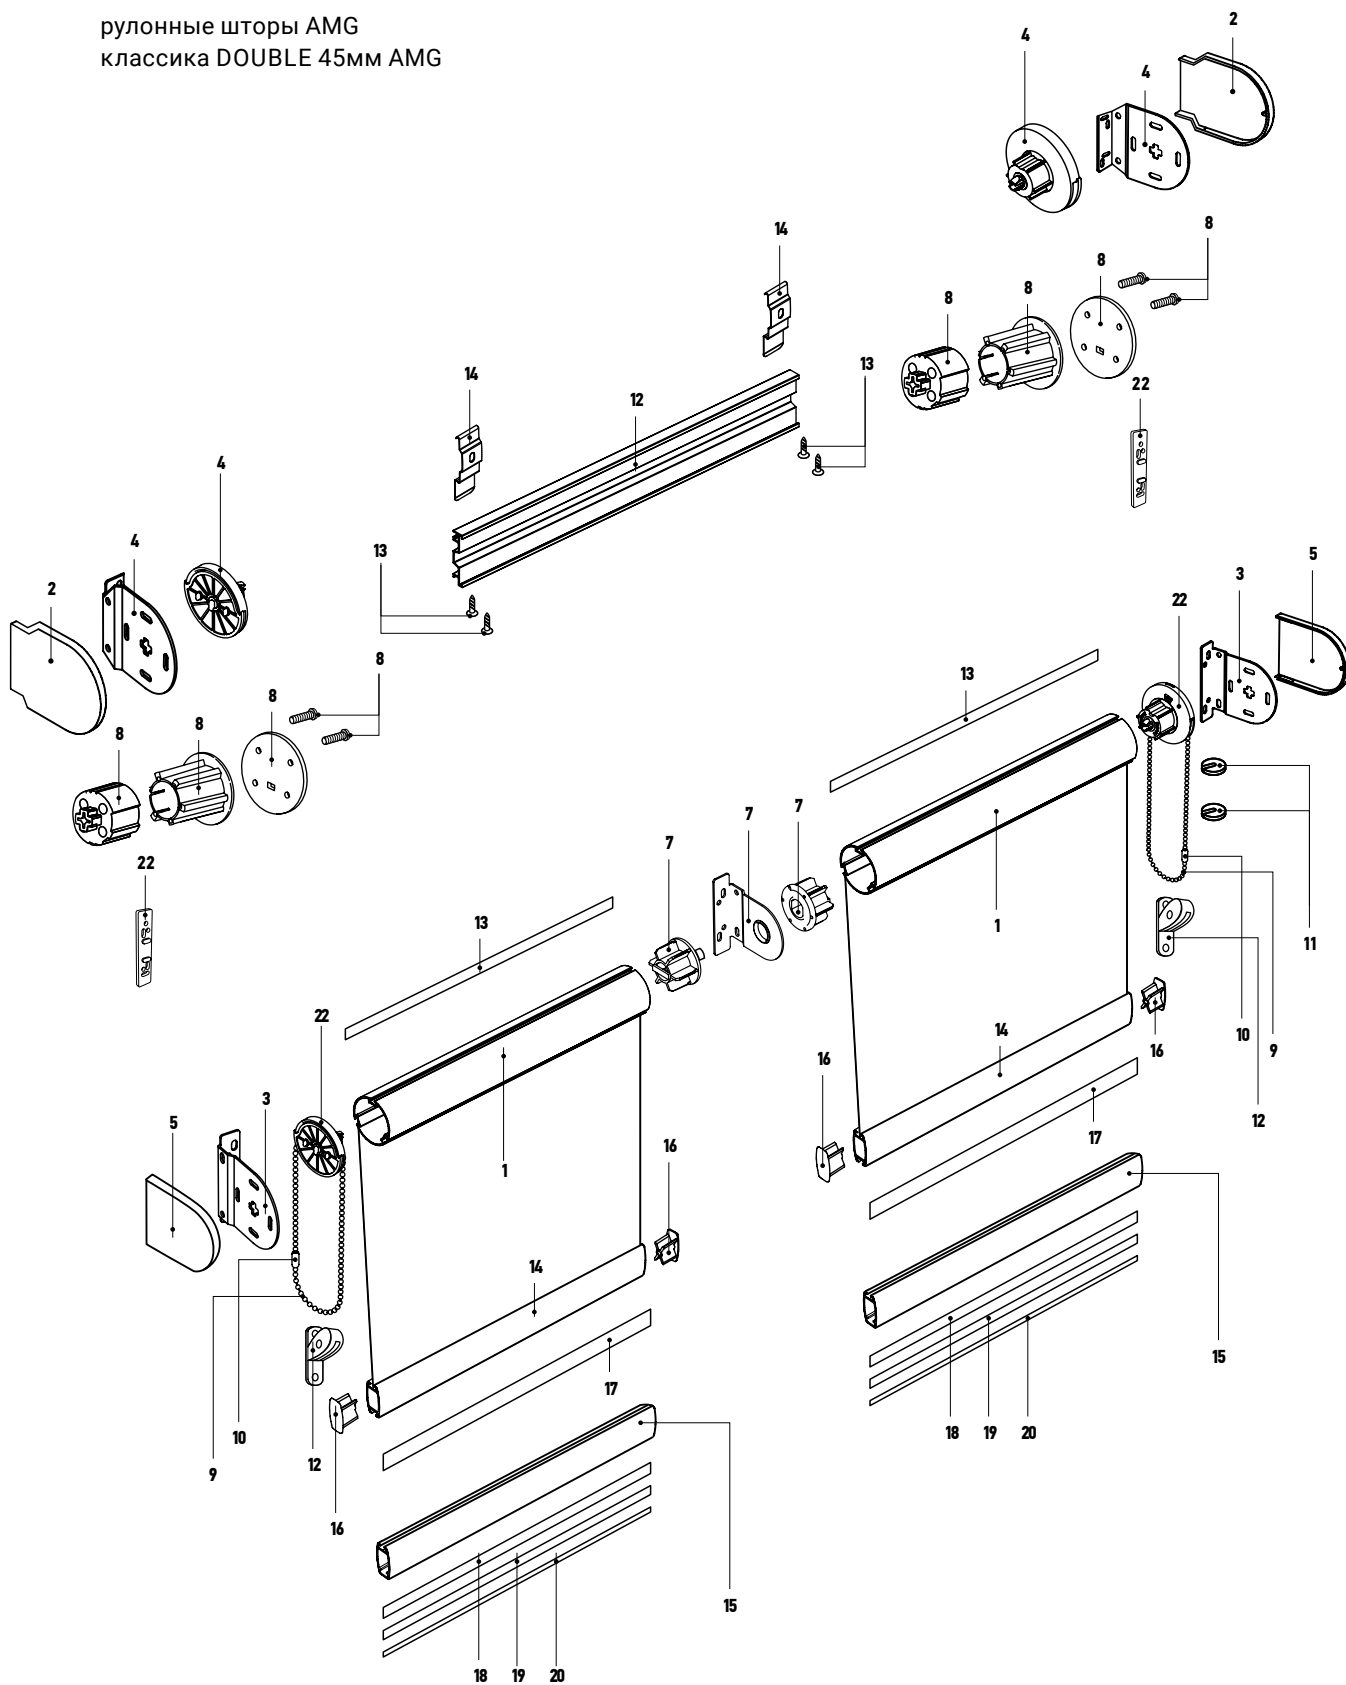

Устройство жалюзи

рулонные шторы AMG
классика DOUBLE 45мм AMG

**комплектация для рулонных штор AMG
классика Mono 45 мм AMG**

Труба 45 мм с 3-мя пазами (AMG)	1
Труба 45 мм, усиленная (AMG)	2
Механизм управления: цепь 45, комплект	3
Пластина подкладочная для MONO/DOUBLE AMG	4
Крышка кронштейна 45	5
Лента уплотняющая 6 мм	6
Кронштейн соединительный 45	7
Лента уплотняющая 7 мм	8
Цепь управления сплошная, пластик (AMG) Цепь управления сплошная металлическая	9
Замок цепи управления пластиковый Замок цепи управления металлический	10
Ограничитель цепи управления Ограничитель цепи управления, белый RUS	11
Натяжитель цепи (AMG)	12
Пластиковая полоса-фиксатор клейкая 7 мм	13
Рейка нижняя алюминий (AMG)	14
Рейка нижняя алюминий под полосу, белая	15
Заглушка нижней рейки	16
Полоса-фиксатор 9 мм	17
Лента уплотняющая 8 мм	18