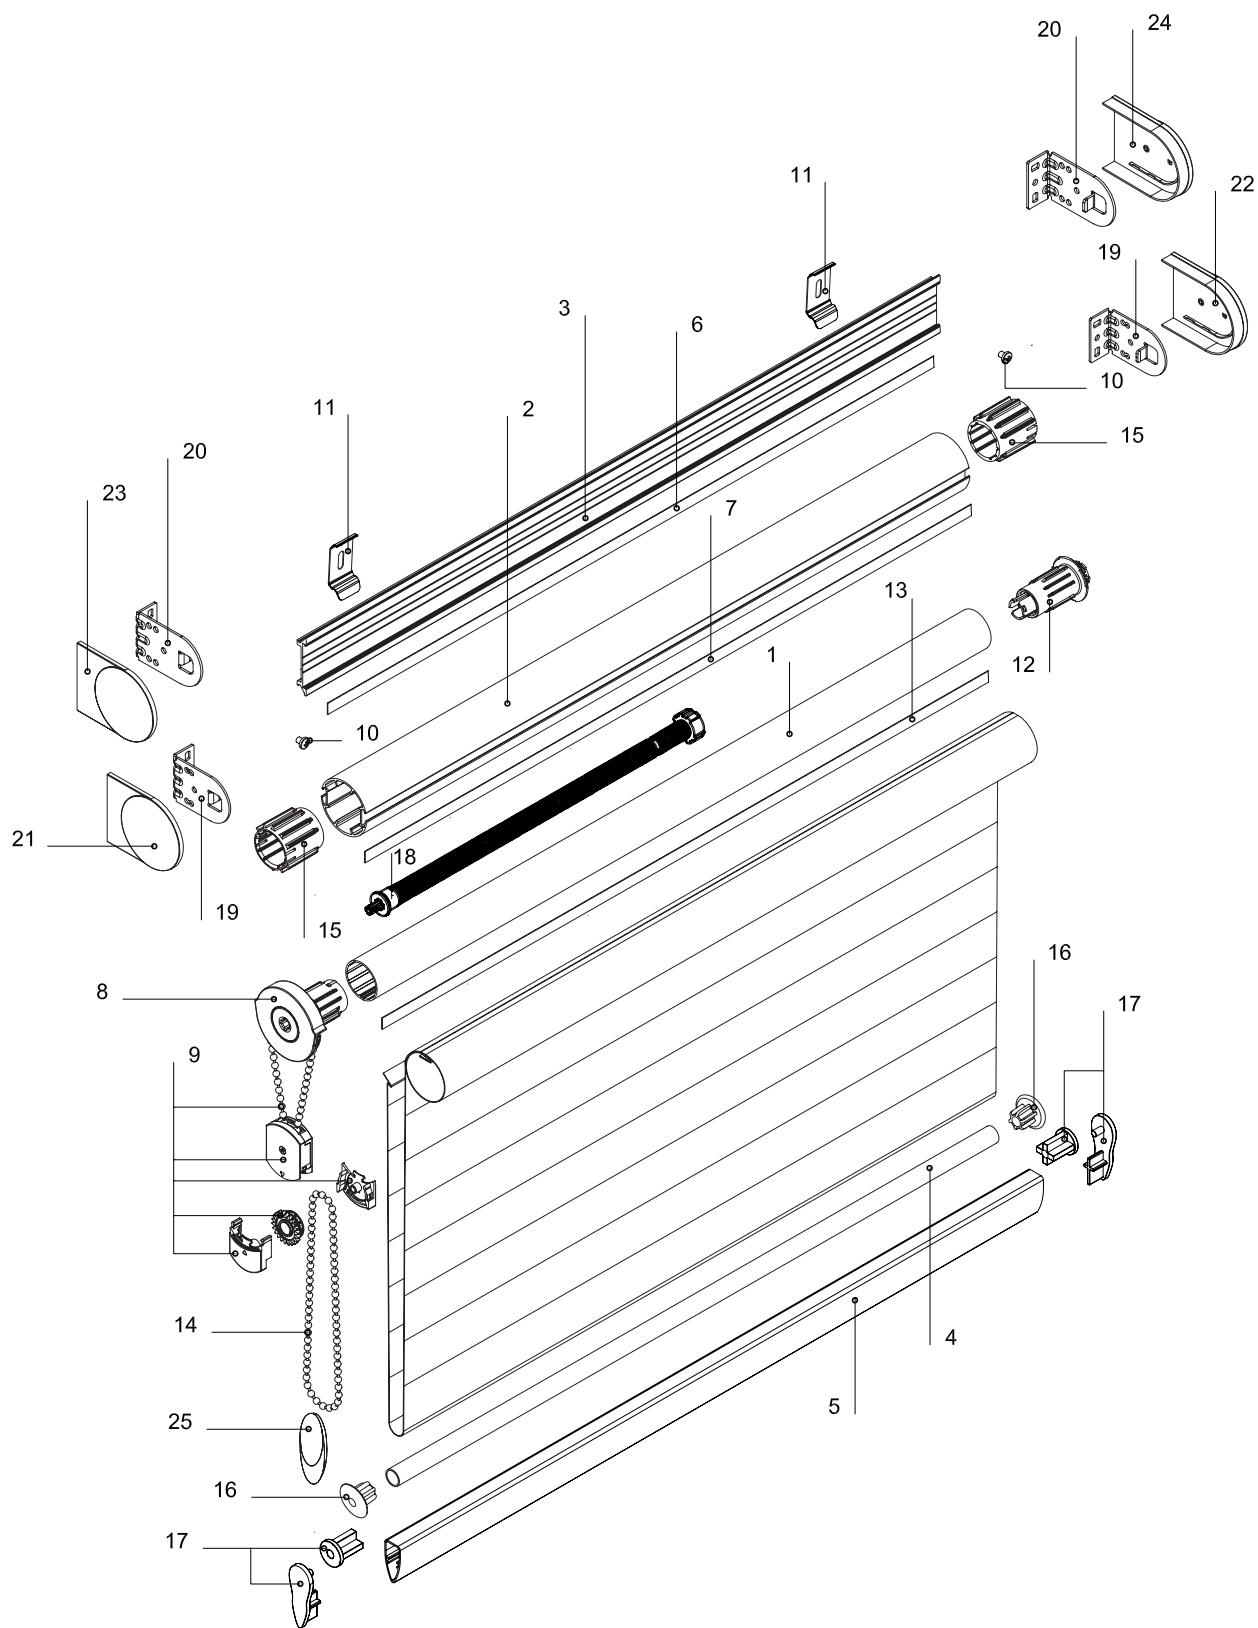

КЛАССИКА ЗЕБРА VNT M

Устройство жалюзи

Комплектация КЛАССИКА ЗЕБРА VNT L:

Труба 52 мм с двумя пазами L	1
Труба 43 мм с двумя пазами ML	2
Профиль монтажный L, белый	3
Трубка нижняя белая 12 мм, ЗЕБРА	4
Рейка нижняя ЗЕБРА	5
Груз цепи декоративный	6
Пластиковая полоса-фиксатор 10x1,2 мм	7
Механизм управления цепочный 43 мм, белый L	8
Механизм цепочный для детской безопасности	9
Труба 65 мм с двумя пазами L	10
Кронштейн для монтажного профиля L с винтом, алюминиевый, белый	11
Кронштейн 51 мм L, металл	12
Кронштейн 59 мм L, металл	13
Цепь петля	14
Цепь управления сплошная металлическая	14
Заглушка для трубки нижней 12 мм прозрачная, ЗЕБРА	15
Крышка боковая для отвеса двойного ЗЕБРА, комплект	16
Крышка кронштейна широкая 91x51 мм м.проф. L, белая	17
Крышка кронштейна плоская 91x51 мм м.проф. L, белая	18
Накладка на кронштейн L, белая	19
Заглушка в трубу 43 мм с фиксатором L, белая	20
Адаптер 43-52 мм L	21
Адаптер-кольцо 52 мм L	22
Адаптер 43-65 мм L	23
Адаптер для редуктора 52-65 мм L	24
Переходник для редуктора 65 мм L	25
Переходник для редуктора 52 мм L	26
Редуктор 1,47:1, 52 мм L	27
Редуктор 2,15:1, дополнительный, 52 мм L	28
Переходник для редуктора на механизм 43 мм L	29
Саморез, 4.2x13 с буром	30
Механизм управления цепочный 6x12 мм 43 мм, белый L	31
Цепь петля 6x12 мм	32