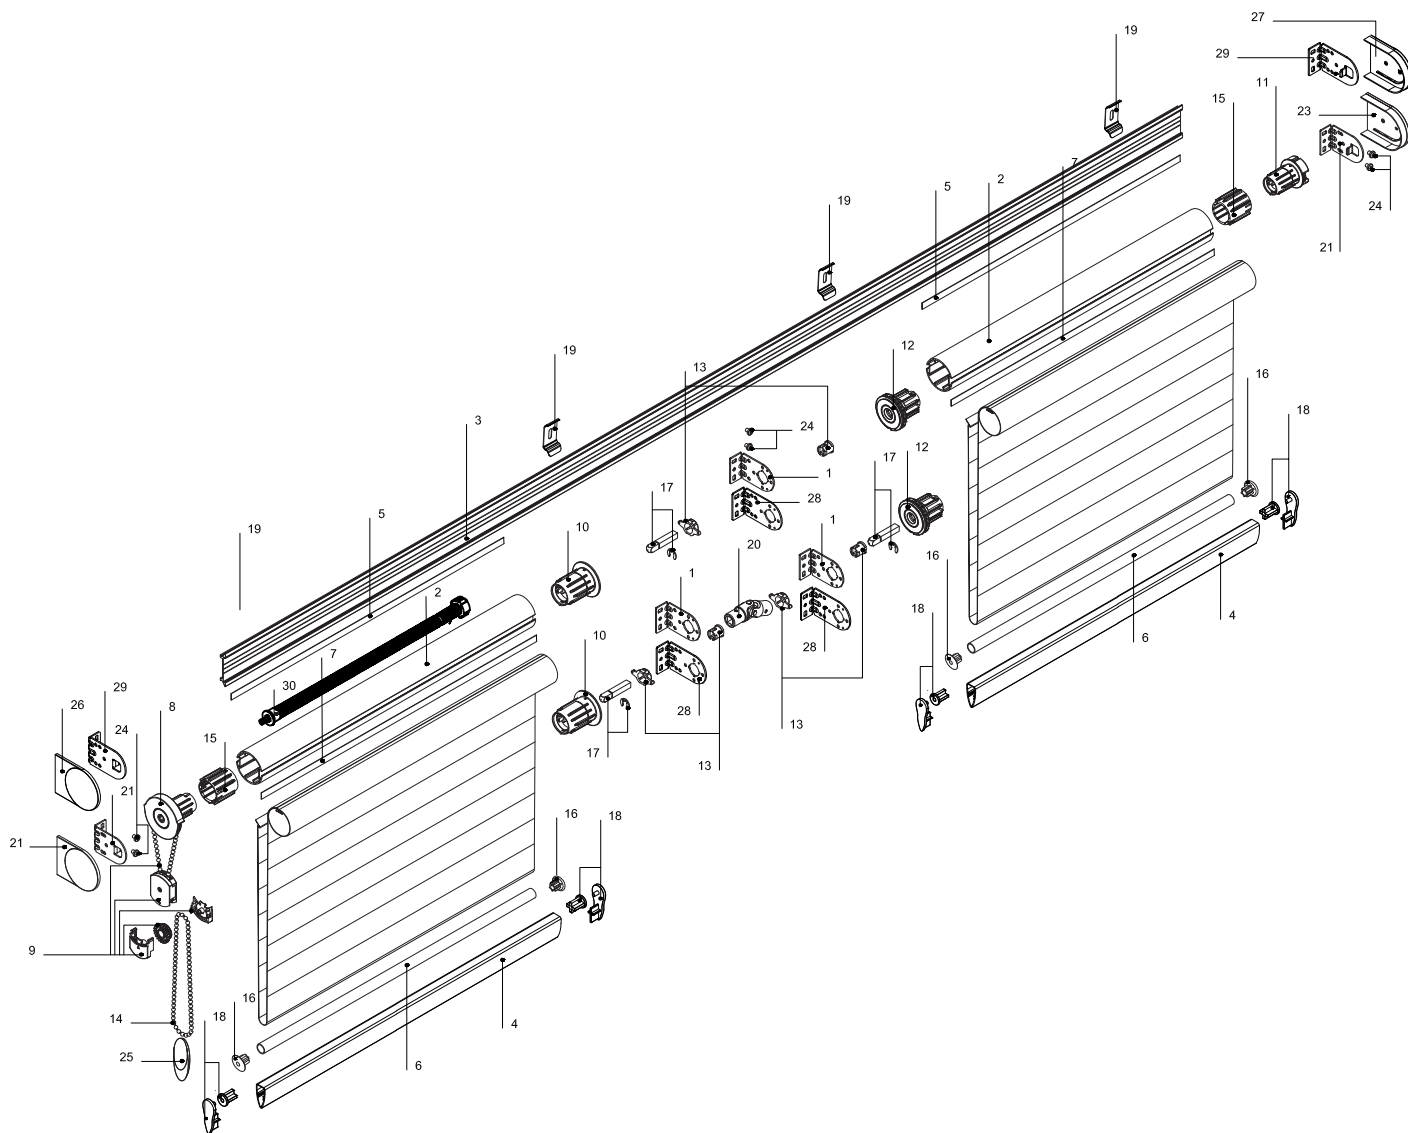

КЛАССИКА ЗЕБРА МОНО ВНТ М

Устройство жалюзи

Комплектация КЛАССИКА ЗЕБРА МОНО BNT L:

Труба 52 мм с двумя пазами L	1
Труба 43 мм с двумя пазами ML	2
Профиль монтажный L	3
Рейка нижняя ЗЕБРА	4
Пружина 43 мм	5
ТРУБКА НИЖНЯЯ БЕЛАЯ 12 ММ, ЗЕБРА	6
Пластиковая полоса-фиксатор 10x1,2 мм	7
Механизм управления цепочный 43 мм, L	8
Механизм цепочный для детской безопасности	9
Труба 65 мм с двумя пазами L	10
Кронштейн для монтажного профиля L с винтом,алюминиевый	11
Кронштейн 51 мм L, металл	12
Кронштейн для моторизации и МОНО 51 мм L, металл	13
Цепь управления сплошная металлическая Цепь петля	14
КРОНШТЕЙН 59 ММ L, МЕТАЛЛ	15
Заглушка для трубки нижней 12 мм прозрачная, зебра	16
Кронштейн для моторизации и МОНО 59 мм L, металл	17
Крышка боковая для отвеса двойного ЗЕБРА, комплект	18
Соединитель карданный ML	19
Ось соединительная ML	20
Адаптер для оси 7-10 мм	21
Крышка кронштейна плоская 91x51 мм м.проф. L	22
Крышка кронштейна широкая 91x51 мм м.проф. L	23
Опора для кронштейна МОНО, L 3 мм	24
Накладка на кронштейн 51 мм L	25
Заглушка в трубу 43 мм с фиксатором L	26
Адаптер 43-52 мм L	27
Адаптер-кольцо 52 мм L	28
Адаптер 43-65/75 мм L	29
Адаптер для редуктора 52-65 мм L	30
Переходник для редуктора 65 мм L	31
Переходник для редуктора 52 мм L	32
Редуктор 1,47:1, 52 мм L	33
Редуктор 2,15:1, дополнительный, 52 мм L	34
Переходник для редуктора на механизм 43 мм L	35
Цепь петля 6x12 мм прозрачная	36
Саморез, 4.2x13 с буром	37
Груз цепи декоративный	38
Механизм управления цепочный 6x12 мм 43 мм, белый L	39
Заглушка в трубу 43 мм регулируемая МОНО L, серая	40
Заглушка соединительная в трубу 43 мм ML, серая	41