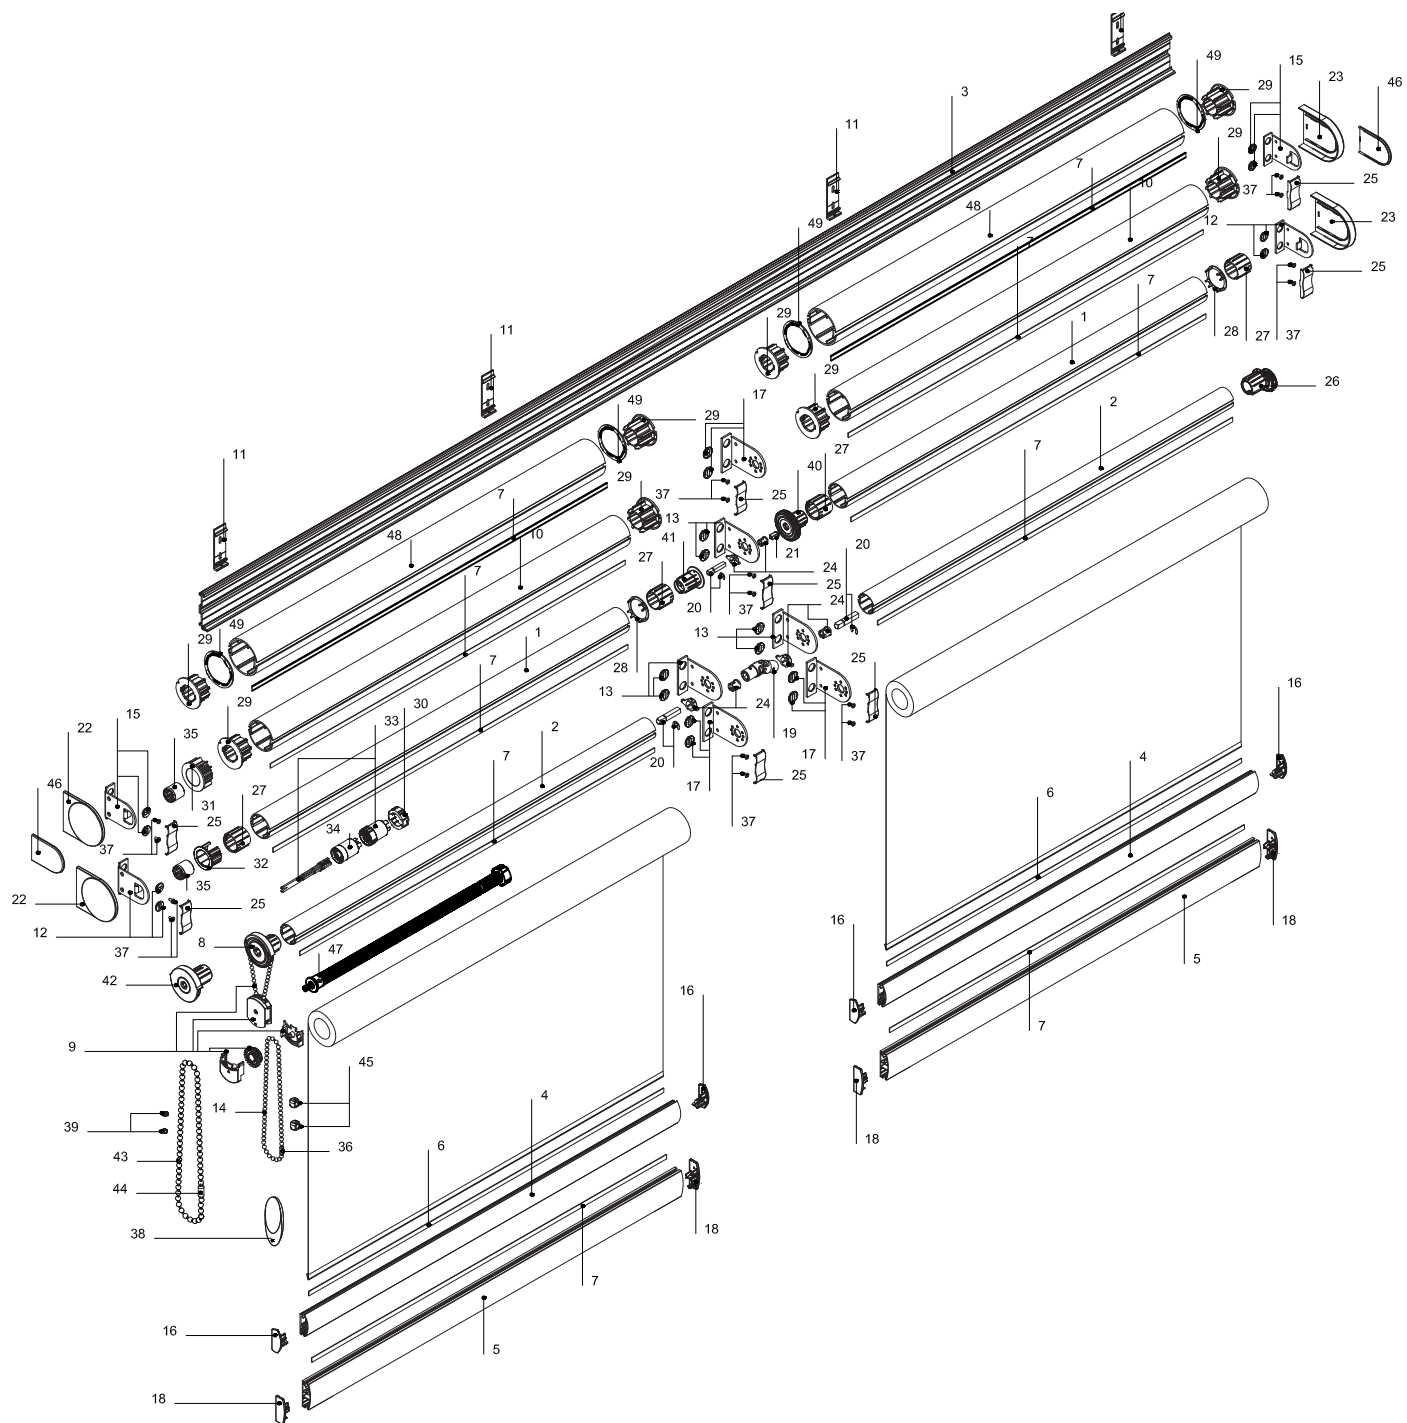

КЛАССИКА MONO BNT L

Устройство жалюзи

Комплектация КЛАССИКА ЗЕБРА MONO BNT M:

Кронштейн соединительный Моно 36 мм М	1
Труба 43 мм с двумя пазами ML	2
Профиль монтажный М	3
Рейка нижняя ЗЕБРА	4
Полоса-фиксатор 9 мм	5
Трубка нижняя белая 12 мм, зебра	6
Пластиковая полоса-фиксатор 10x1,2 мм	7
Механизм управления цепочный 29 мм, М	8
Механизм цепочный для детской безопасности	9
Заглушка соединительная в трубу 43 мм ML, серая	10
Заглушка в трубу 29 мм М, белая	11
Заглушка в трубу 43 мм регулируемая МОНО М, серая	12
Опора для кронштейна МОНО, М 1.5 мм	13
Цепь петля	14
Цепь управления сплошная металлическая	14
Адаптер 29-43 мм М	15
Заглушка для трубки нижней 12 мм прозрачная, зебра	16
Ось соединительная ML	17
Крышка боковая для отвеса двойного ЗЕБРА, комплект	18
Кронштейн потолочный универсальный М, металл	19
Соединитель карданный ML	20
Кронштейн 36 мм М, металл	21
Крышка кронштейна плоская 55x41 мм М	22
Крышка кронштейна широкая 55x41 мм М	23
Саморез, 2,9x6,5 DIN 7981 остроконечный	24
Груз цепи декоративный	25
Крышка кронштейна плоская 55x46 мм М	26
Крышка кронштейна широкая 55x46 мм М	27
Кронштейн соединительный Моно 41 мм М	28
Кронштейн 41 мм М, металл	29
Пружина 43 мм	30