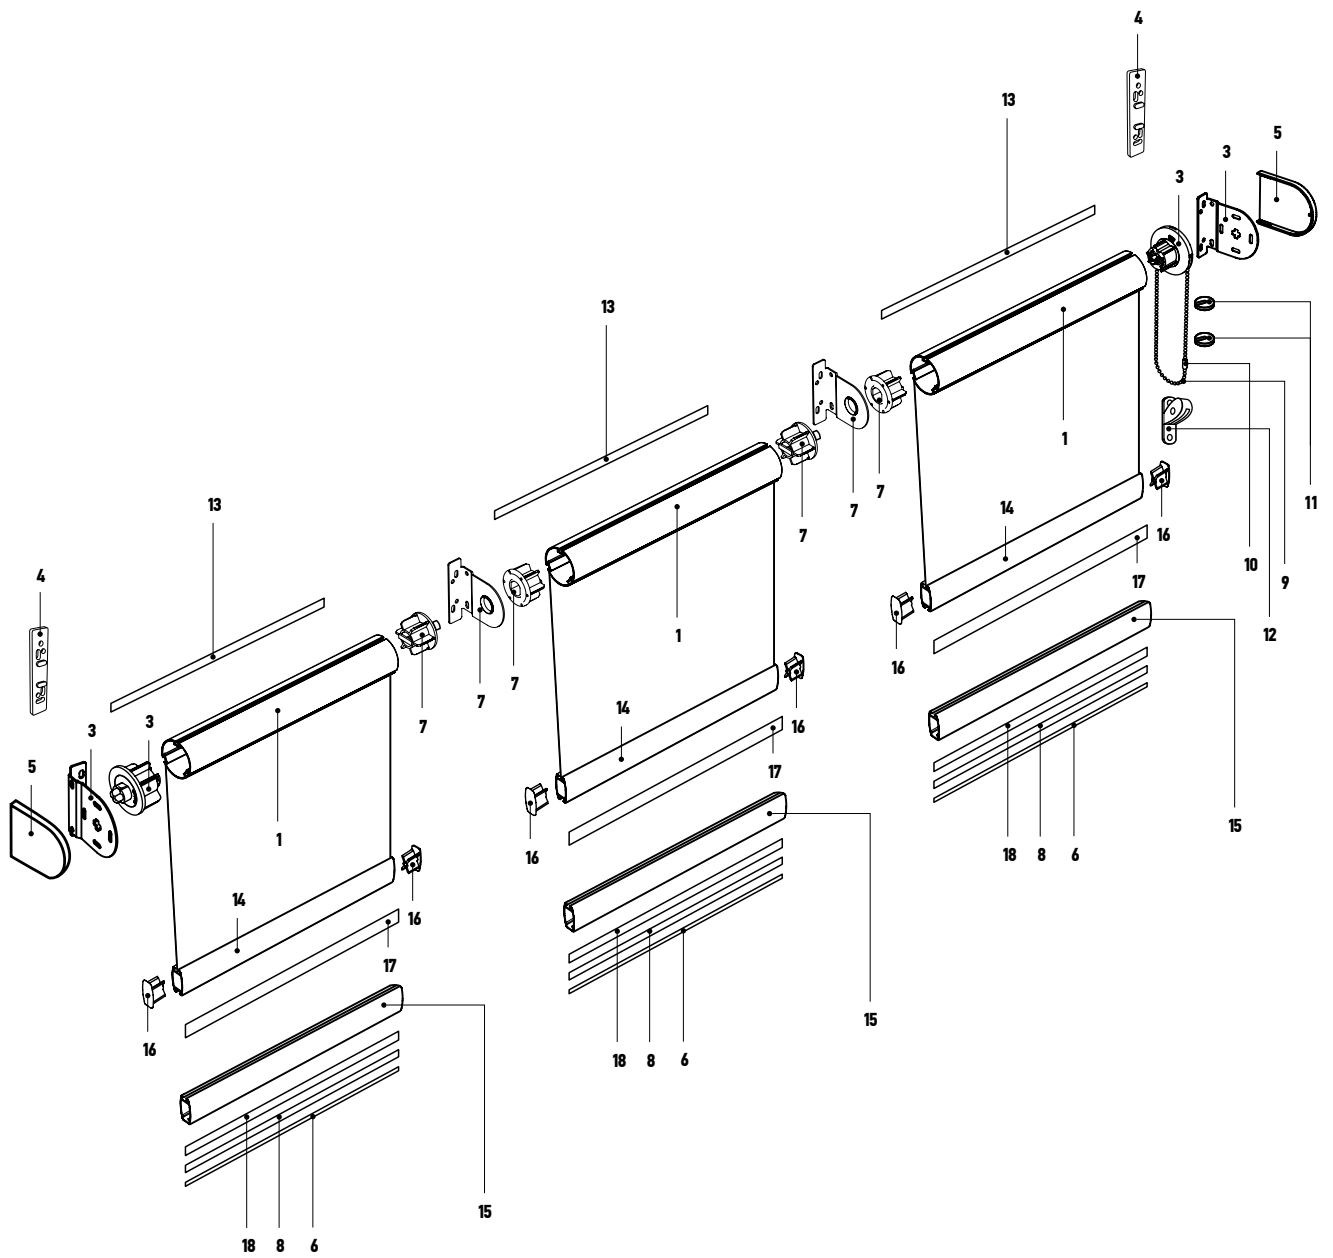

**комплектация для рулонных штор AMG
классика Mono 45 мм AMG**

Труба 45 мм с 3-мя пазами (AMG)	1
Труба 45 мм, усиленная (AMG)	2
Механизм управления: цепь 45, комплект	3
Пластина подкладочная для MONO/DOUBLE AMG	4
Крышка кронштейна 45	5
Лента уплотняющая 6 мм	6
Кронштейн соединительный 45	7
Лента уплотняющая 7 мм	8
Цепь управления сплошная, пластик (AMG) Цепь управления сплошная металлическая	9
Замок цепи управления пластиковый Замок цепи управления металлический	10
Ограничитель цепи управления Ограничитель цепи управления, белый RUS	11
Натяжитель цепи (AMG)	12
Пластиковая полоса-фиксатор клейкая 7 мм	13
Рейка нижняя алюминий (AMG)	14
Рейка нижняя алюминий под полосу, белая	15
Заглушка нижней рейки	16
Полоса-фиксатор 9 мм	17
Лента уплотняющая 8 мм	18

Устройство жалюзи

рулонные шторы AMG
классика MONO 45мм AMG