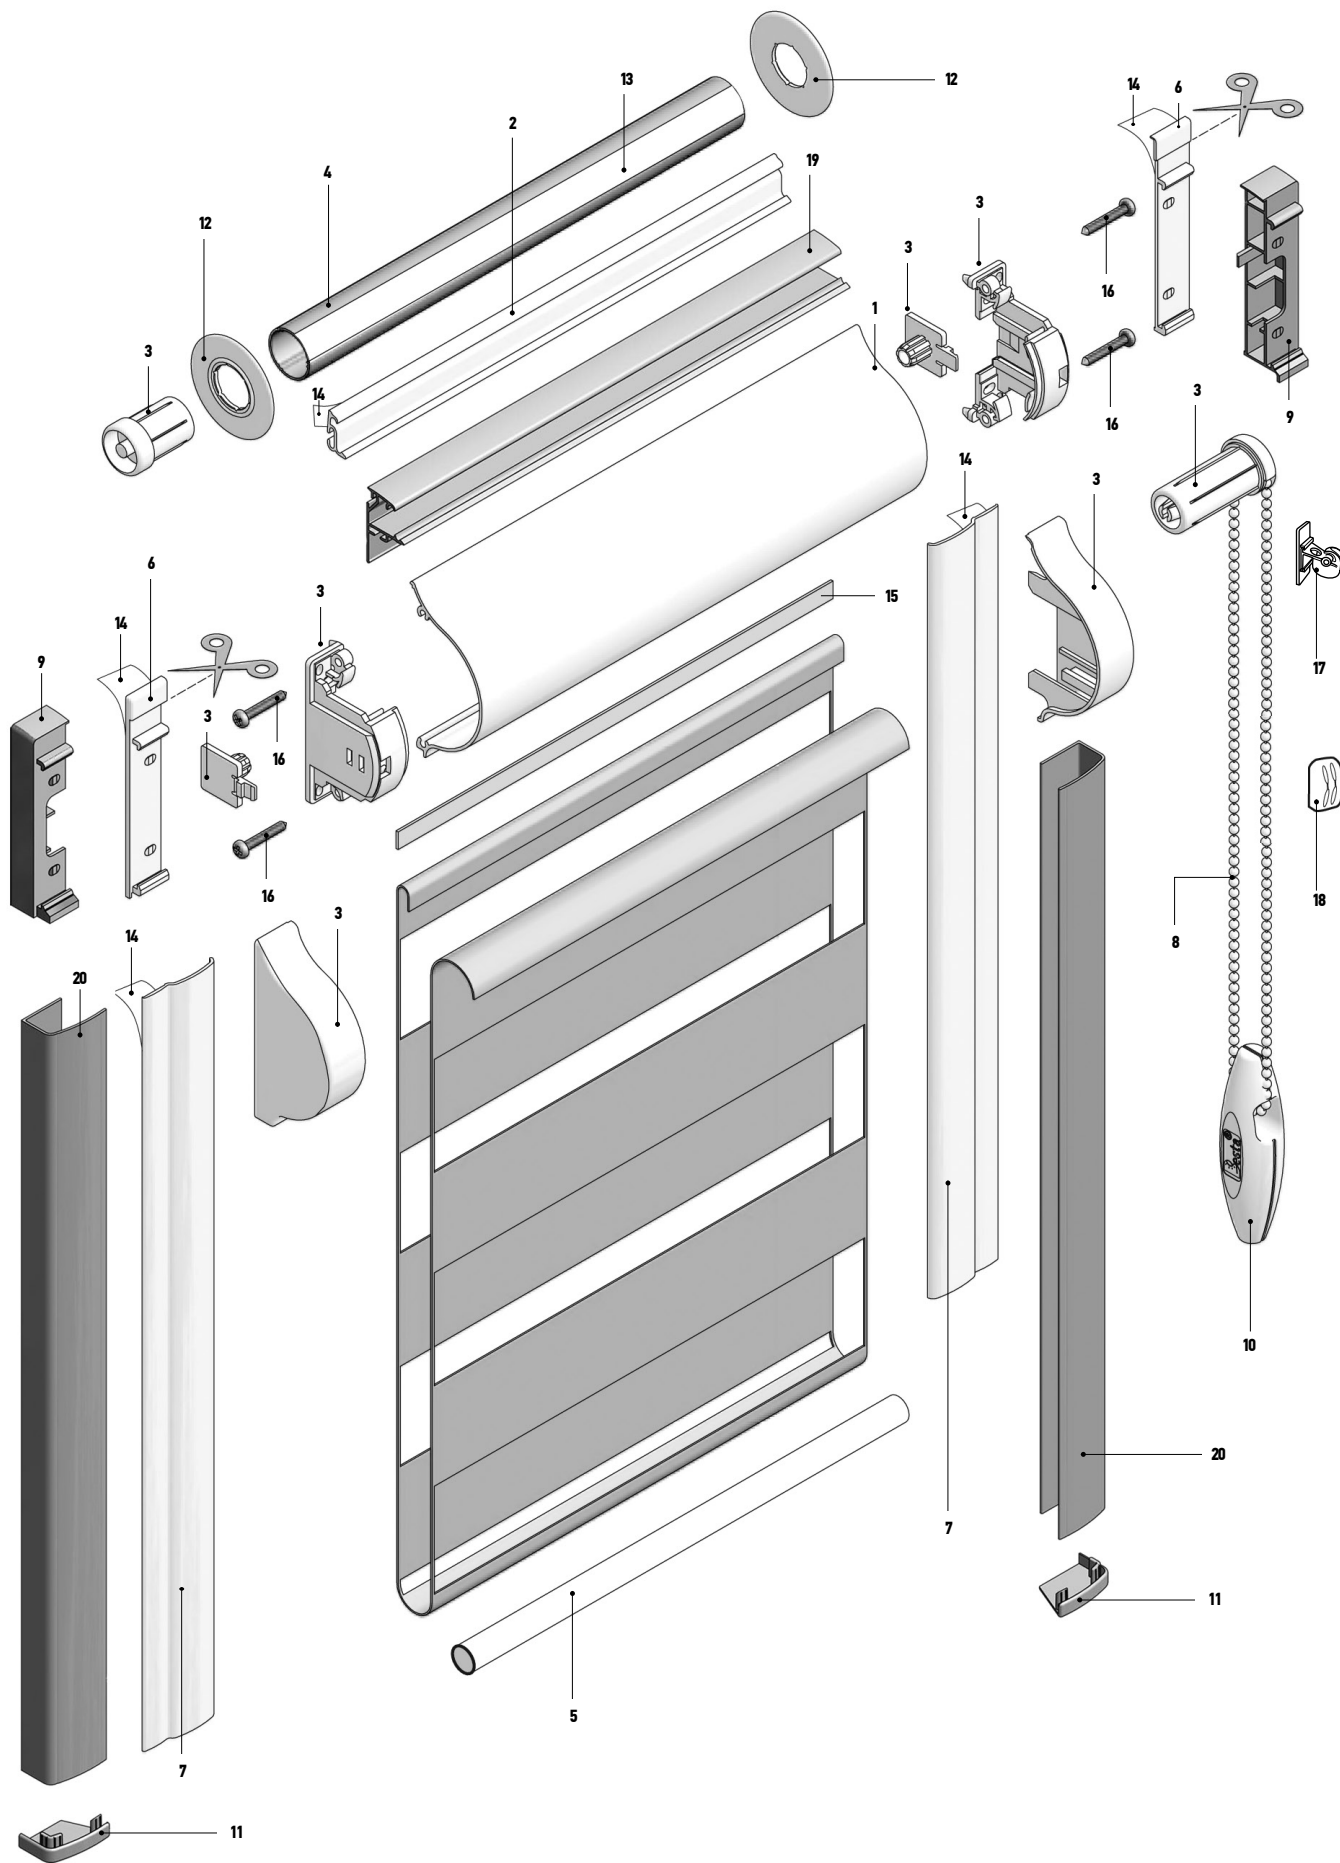

Устройство жалюзи

рулонные шторы UNI ЗЕБРА

**комплектация для рулонных жалюзи
системы UNI с пружинным
механизмом**

Короб	1
Дополнительный профиль высокий	2
Нижняя планка для пружинного механизма UNI	3
Направляющая для пружинного механизма UNI, белая	4
Механизм управления пружинный, комплект	5
Труба стальная 25 мм с клейкой лентой Труба алюминиевая 25 мм универсальная	6
Лента клейкая двусторонняя 9 мм	7
Лента клейкая двусторонняя 19 мм	8
Шуруп 3*12	9
Пластиковая полоса фиксатор	10