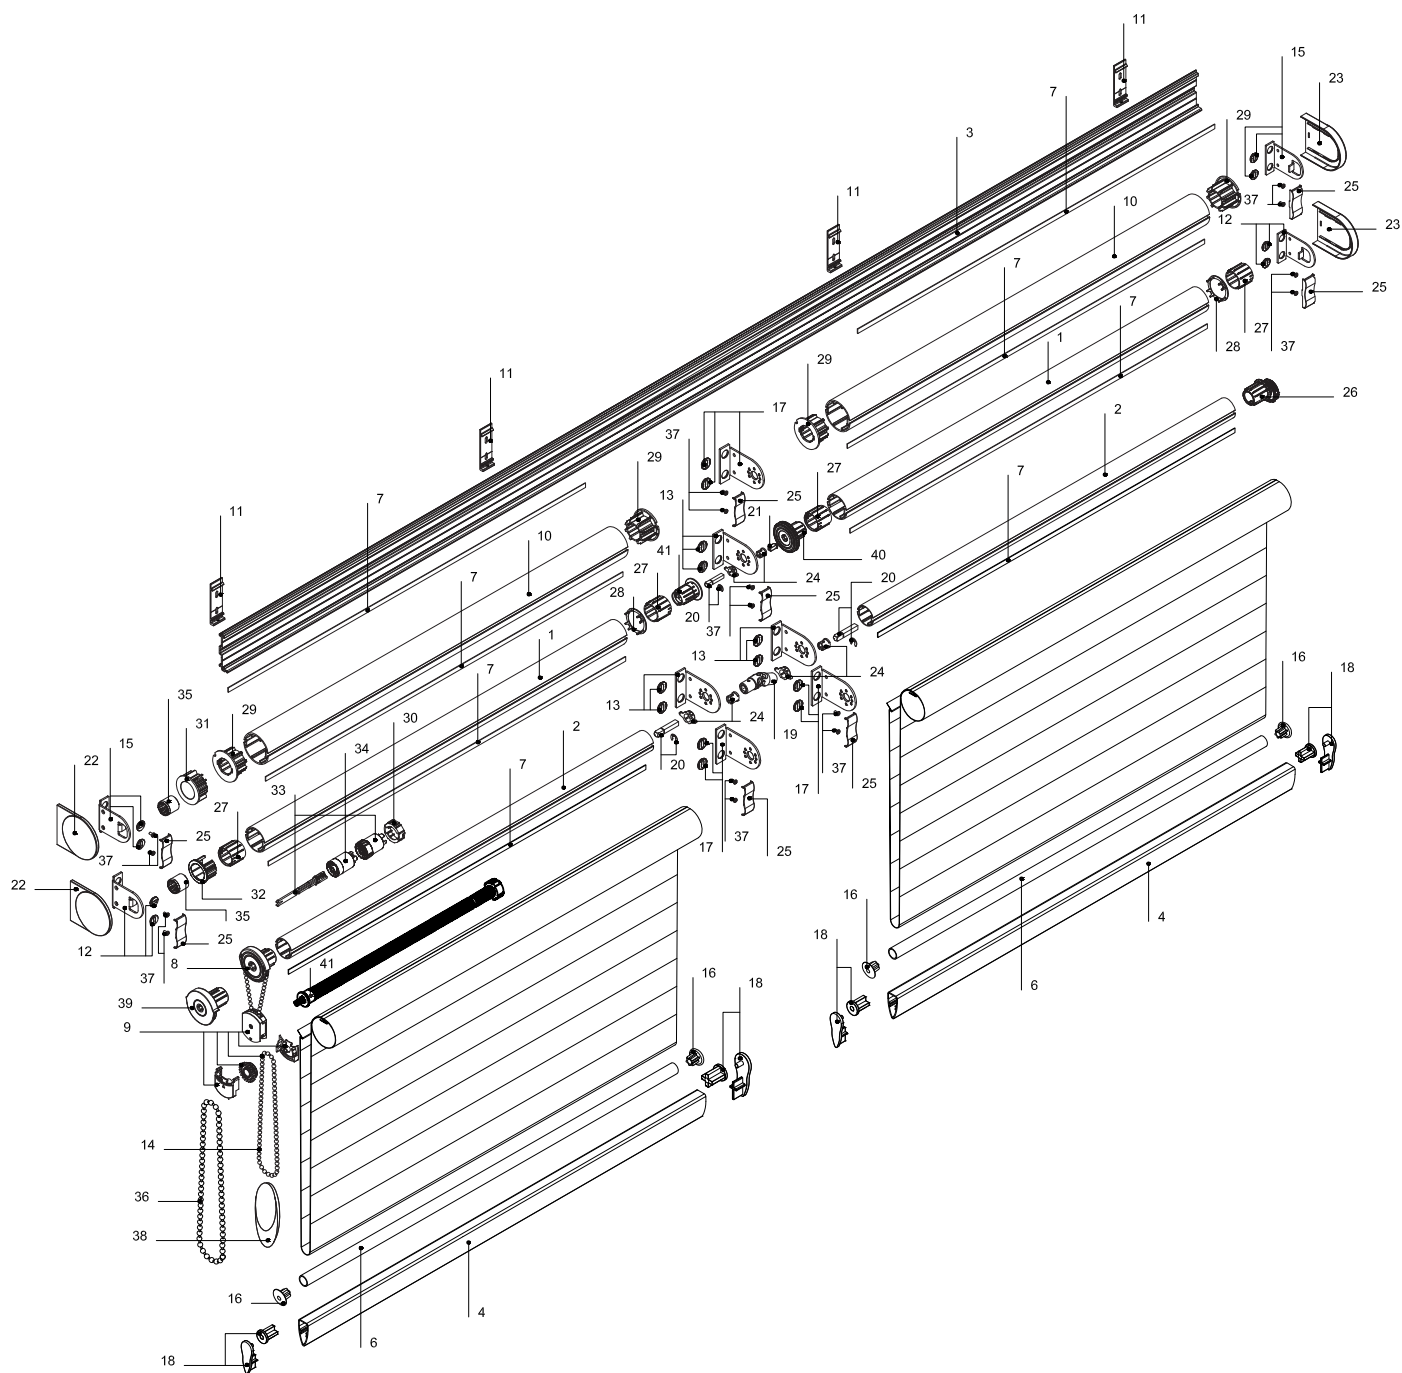

КЛАССИКА ЗЕБРА МОНО ВНТ L

Устройство жалюзи

КАССЕТА МОНО BNT M+

Труба 52 мм с двумя пазами L	1
Труба 43 мм с двумя пазами ML	2
Профиль кассеты базовый M+	3
Рейка нижняя M	4
Рейка нижняя L	5
Полоса-фиксатор 9 мм	6
Пластиковая полоса-фиксатор 10x1,2 мм	7
Механизм управления цепочный 43 мм, L	8
Механизм цепочный для детской безопасности	9
Пружина 43 мм	10
Кронштейн для кассеты M+ с винтом,алюминиевый	11
Кронштейн 45 мм M+, металл	12
Кронштейн соединительный МОНО 45мм M+, металл	13
Цепь управления сплошная, пластиковая, СК стандарт	14
Цепь управления сплошная,металлическая	
Цепь управления сплошная, прозрачная	
Цепь петля MGS	
Профиль кассеты лицевой квадратный M+	15
Крышка нижней рейки M,пара	16
Соединитель кассеты M+	17
Крышка нижней рейки L, пара	18
Ограничитель цепи управления	19
Ось соединительная ML	20
Адаптер для оси 7-10мм	21
Заглушка для отверстия короба M+ под цепь	22
Заглушка боковая квадратная M+	23
Опора для кронштейна МОНО, L 3 мм	24
Крышка кассеты M+	25
Заглушка в трубу 43 мм с фиксатором L	26
Адаптер 43-52 мм L	27
Адаптер-кольцо 52 мм L	28
Ограничитель цепи управления 4,5x6 мм прозрачный	29
Замок цепи управления 6x12 мм, прозрачный	30
Цепь управления 6x12 мм прозрачная	31
Переходник для редуктора 52 мм L	32
Редуктор 1,47:1, 52 мм L	33
Редуктор 2,15:1, дополнительный, 52 мм L	34
Переходник для редуктора на механизм 43 мм L	35
Замок цепи управления пластиковый	36
Замок цепи управления металлический	
Винт DIN914 M5x5	37
Груз цепи декоративный	38
Шуруп 3,5x9,5 DIN 7981	39
Шуруп 2,9x16 DIN 7982	40
Заглушка в трубу 43мм регулируемая МОНО L, серая	41
Заглушка соединительная в трубу 43 мм ML, серая	42
Шлегель 7 мм ML, серый	43
Механизм управления цепочный 6x12 мм 43 мм, L	44