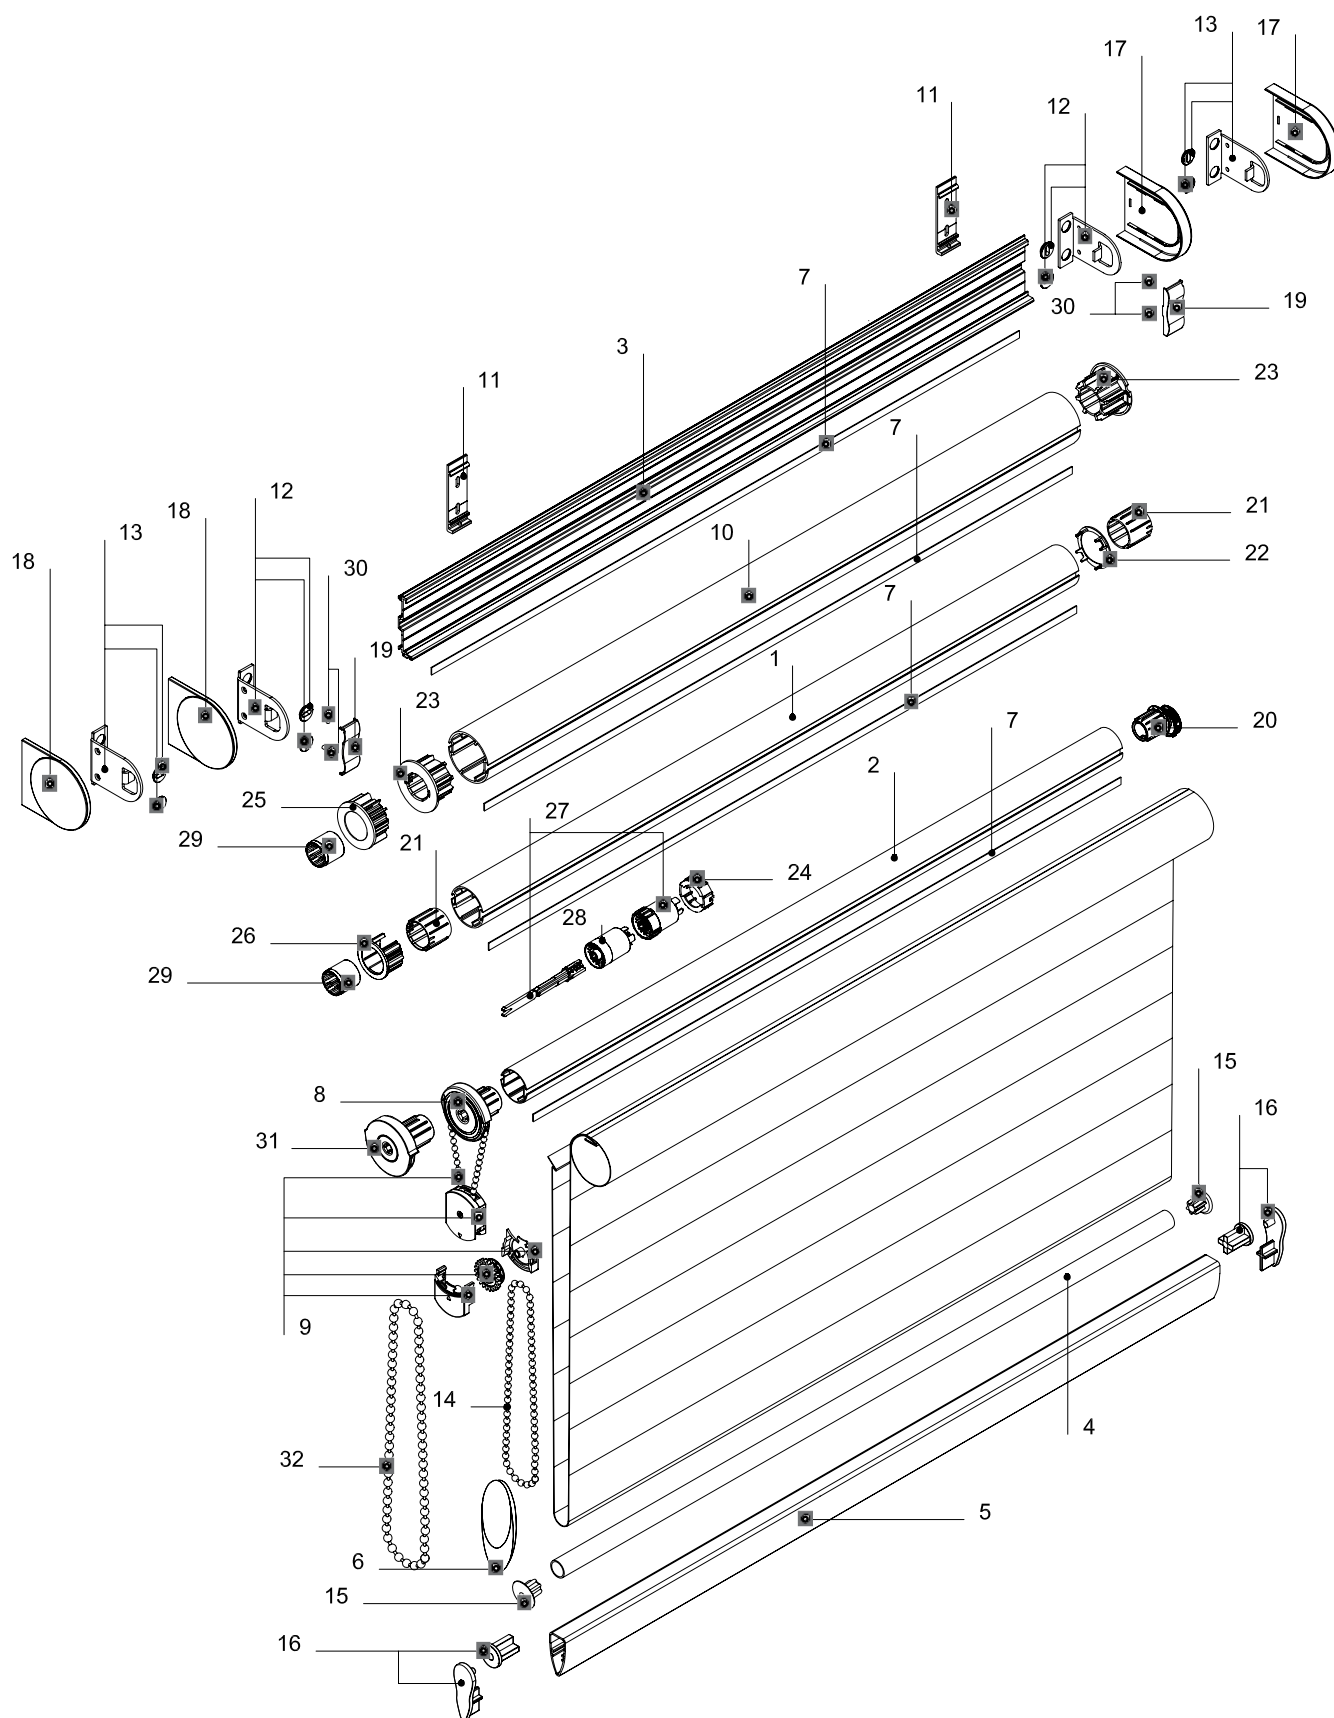

КЛАССИКА ЗЕБРА VNT L

Устройство жалюзи

Комплектация КАССЕТА BNT M:

Труба 29 мм M/Roof	1
Труба 43 мм с двумя пазами ML	2
Профиль кассеты базовый M	3
Рейка нижняя M	4
Рейка нижняя L	5
Полоса-фиксатор 9 мм	6
Пластиковая полоса-фиксатор 10x1,2 мм	7
Механизм управления цепочный 29 мм, M	8
Механизм цепочный для детской безопасности	9
Профиль кассеты лицевой квадратный M	10
Заглушка в трубу 29 мм с фиксатором M, серая	11
Кронштейн для кассеты правый M, металл	12
Кронштейн для кассеты левый M, металл	13
Цепь управления сплошная, пластиковая, СК стандарт	14
Цепь управления сплошная металлическая	
Цепь управления сплошная, прозрачная	
Адаптер 29-43 мм M	15
Крышка нижней рейки M, пара	16
Крышка нижней рейки M для боковой фиксации, пара, белая	17
Крышка нижней рейки L, пара	18
Кронштейн потолочный универсальный M, металл	19
Трос стальной 1.2 мм, бок. фиксация	20
Кронштейн нижний для троса M, белый	21
Шлегель AMG	22
Кольцо стопорное 6x1,3x5 мм	23
Втулка для троса 1,2 мм	24
Пружина 0,7x44	25
Держатель троса прозрачный, стеновой	26
Замок цепи управления пластиковый	27
Замок цепи управления металлический	
Ограничитель цепи управления 4,5x6 мм прозрачный	28
Груз цепи декоративный	29
Соединитель кассеты M, прозрачный	30
Крышка кассеты правая(левая) M	31
Крышка кассеты левая(правая), цепь M	32
Кронштейн для кассеты M с винтом, алюм.	33
Направляющая для кассеты M, белая	34
Профиль закрывающий M, белый	35
Заглушка для направляющей M, пара, белая	36
Саморез, 2,9x6,5 DIN 7981 остроконечный	37
Крышка нижней рейки M для направляющих, пара, белая	38
Шлегель 3,8x4 мм DF11	39
Шлегель 7мм ML, серый	40
Направляющая для кассеты ML, нижняя, белая	41
Лента клейкая д/трубы 17 мм	42
Пружина 43 мм	43
Соединитель кассеты и направляющей M, пара, белый	44