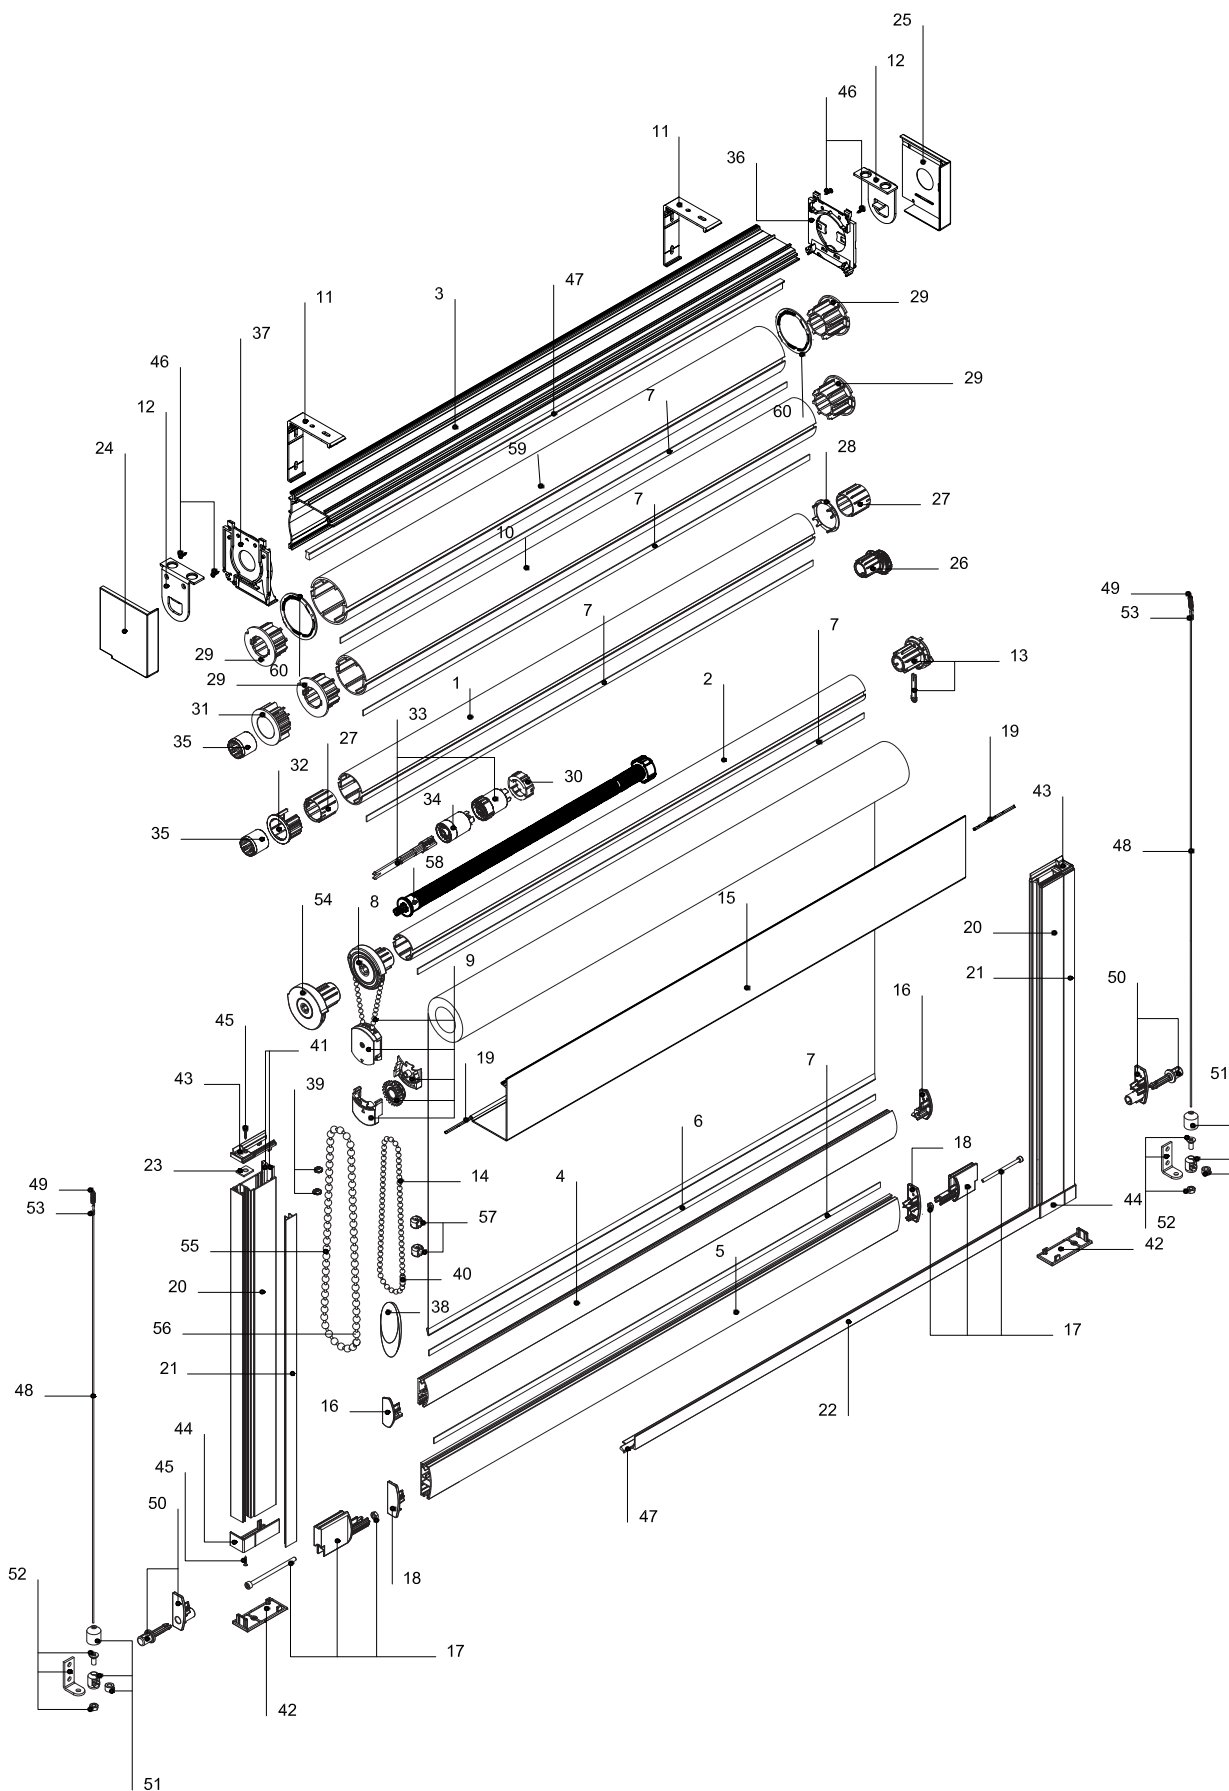

КАССЕТА BNT L

Устройство жалюзи

Комплектация ЗЕБРА КАССЕТА BNT M:

Труба 29 мм M/Roof	1
Труба 43 мм с двумя пазами ML	2
Профиль кассеты базовый M	3
Трубка нижняя белая 12 мм, ЗЕБРА	4
Рейка нижняя ЗЕБРА	5
Полоса-фиксатор 9 мм	6
Пластиковая полоса-фиксатор 10x1,2 мм	7
Механизм управления цепочный 29 мм, M	8
Механизм цепочный для детской безопасности	9
Саморез, 2,9x6,5 DIN 7981 остроконечный	10
Кронштейн для кассеты, правый M, металл	11
Заглушка в трубу 29 мм с фиксатором M, серая	12
Крышка кассеты M	13
Крышка кассеты, цепь M	14
Цепь петля Цепь управления сплошная металлическая	15
Адаптер 29-43 мм M	16
Заглушка для трубки нижней 12 мм прозрачная, зебра	17
Крышка боковая для отвеса двойного ЗЕБРА, комплект	18
Профиль кассеты лицевой квадратный M	19
Кронштейн потолочный универсальный M, металл	20
Кронштейн для кассеты, левый M, металл	21
Кронштейн для кассеты M с винтом, алюм.	22
Соединитель кассеты M, прозрачный	23
Груз цепи декоративный	24
Лента клейкая д/трубы 17 мм	25
Пружина 43 мм	26