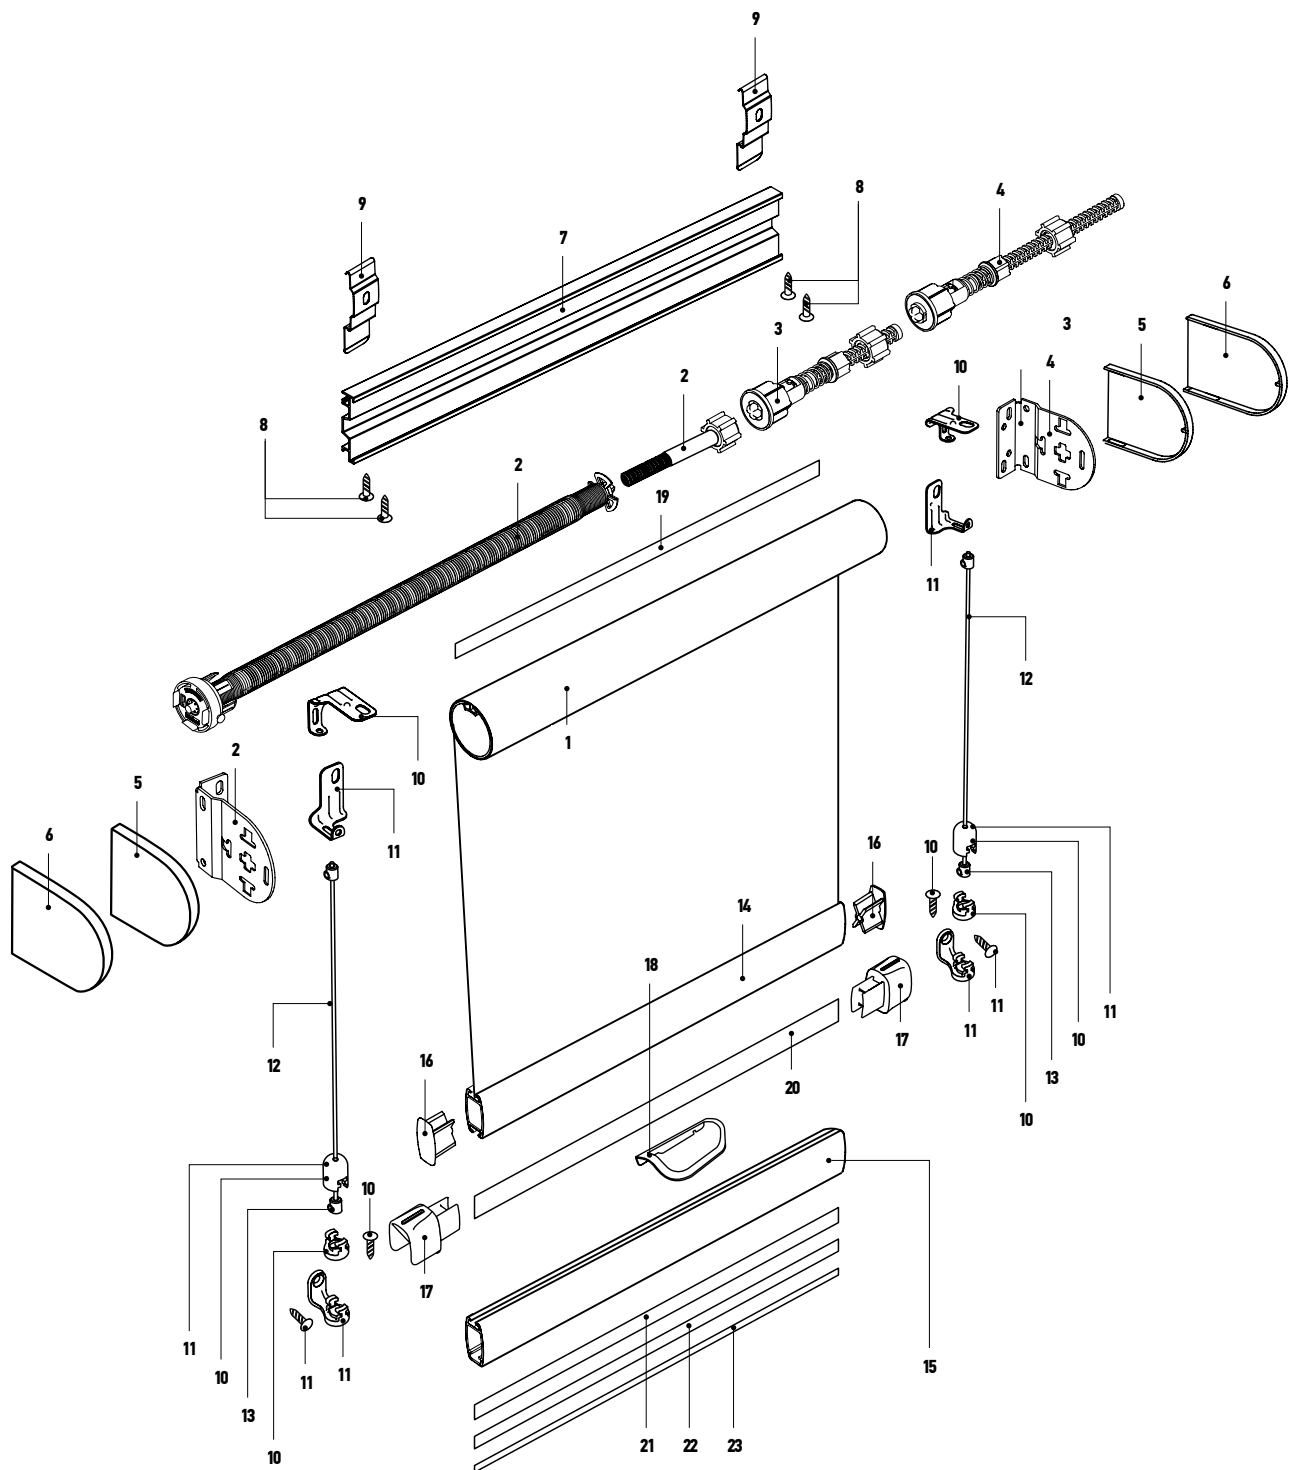

Устройство жалюзи

рулонные шторы AMG
пружина 32мм AMG

**комплектация для рулонных штор AMG
День-Ночь 45 мм AMG**

Труба 45 мм с 3-мя пазами (AMG)	1
Механизм управления: цепь 45, комплект	2
Кронштейн двойной 45, комплект	3
Крышка двойного кронштейна 45, комплект	4
Пластиковая полоса-фиксатор клейкая 7 мм	5
Цепь управления сплошная, пластик (AMG) Цепь управления сплошная металлическая	6
Замок цепи управления пластиковый Замок цепи управления металлический	7
Ограничитель цепи управления Ограничитель цепи управления, белый RUS	8
Натяжитель цепи (AMG)	9
Рейка нижняя алюминий (AMG)	10
Рейка нижняя алюминий под полосу, белая	11
Полоса-фиксатор 9 мм	12
Заглушка нижней рейки	13
Лента уплотняющая 8 мм	14
Лента уплотняющая 7 мм	15
Лента уплотняющая 6 мм	16
Комплект для мотора с адаптером	17