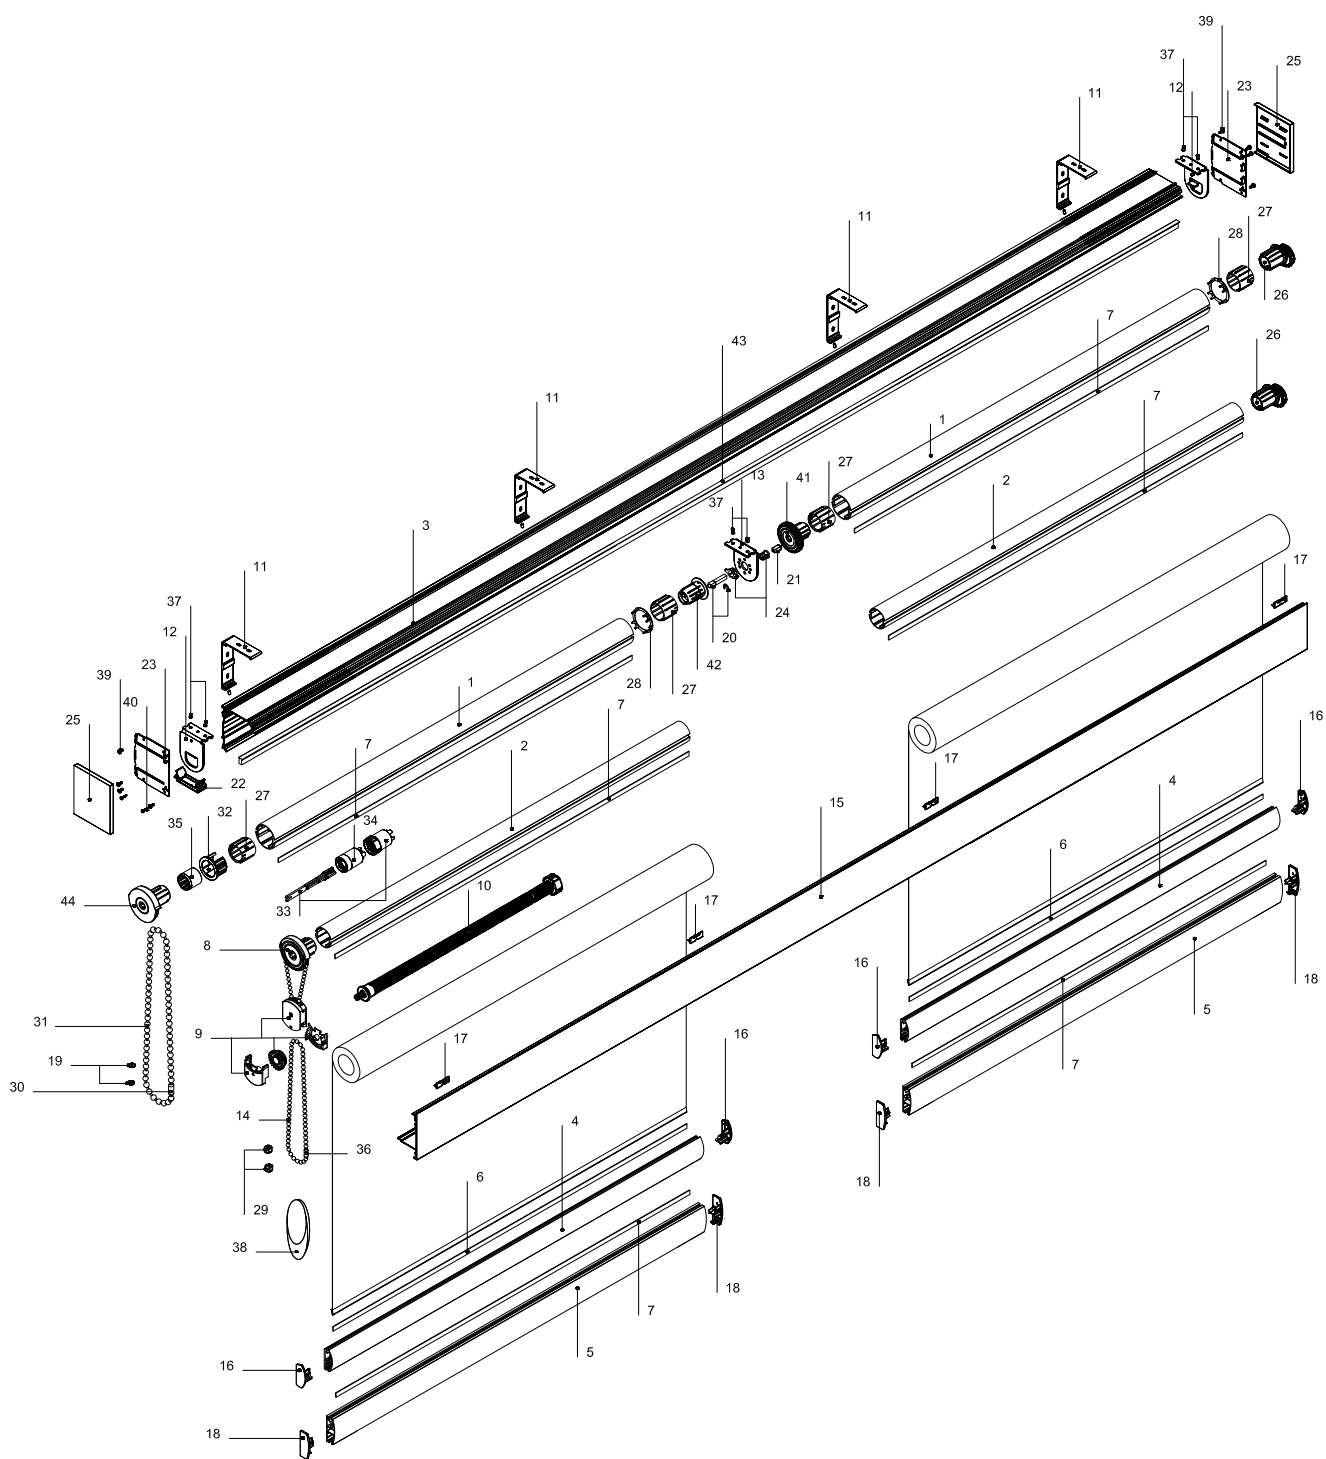

КАССЕТА МОНО ВНТ М+

Устройство жалюзи

Комплектация КАССЕТА MONO BNT M:

Кронштейн соединительный Моно 36 мм М	1
Труба 43 мм с двумя пазами ML	2
Профиль кассеты базовый М	3
Рейка нижняя М	4
Рейка нижняя L	5
Полоса-фиксатор 9 мм	6
Пластиковая полоса-фиксатор 10x1,2 мм	7
Механизм управления цепочный 29 мм, М	8
Механизм цепочный для детской безопасности	9
Заглушка соединительная в трубу 43мм ML, серая	10
Заглушка в трубу 29 мм с фиксатором М, серая	11
Заглушка в трубу 43 мм регулируемая МОНО М, серая	12
Опора для кронштейна МОНО, М 1.5 мм	13
Цепь управления сплошная, пластиковая, СК стандарт	14
Цепь управления сплошная металлическая	
Цепь управления сплошная, прозрачная	
Адаптер 29-43 мм М	15
Крышка нижней рейки М, пара	16
Ось соединительная ML	17
Крышка нижней рейки L, пара	18
Кронштейн потолочный универсальный М, металл	19
Профиль кассеты лицевой квадратный М	20
Кронштейн 36 мм М, металл	21
Крышка кассеты М	22
Крышка кассеты , цепь М	23
Саморез, 2,9x6,5 DIN 7981 остроконечный	24
Груз цепи декоративный	25
Ограничитель цепи управления 4,5x6 мм прозрачный	26
Замок цепи управления пластиковый	27
Замок цепи управления металлический	
Соединитель кассеты М, прозрачный	28
Кронштейн для кассеты М с винтом, алюм.	29
Шлегель 3,8x4 мм DF11	30
Пружина 43 мм	31