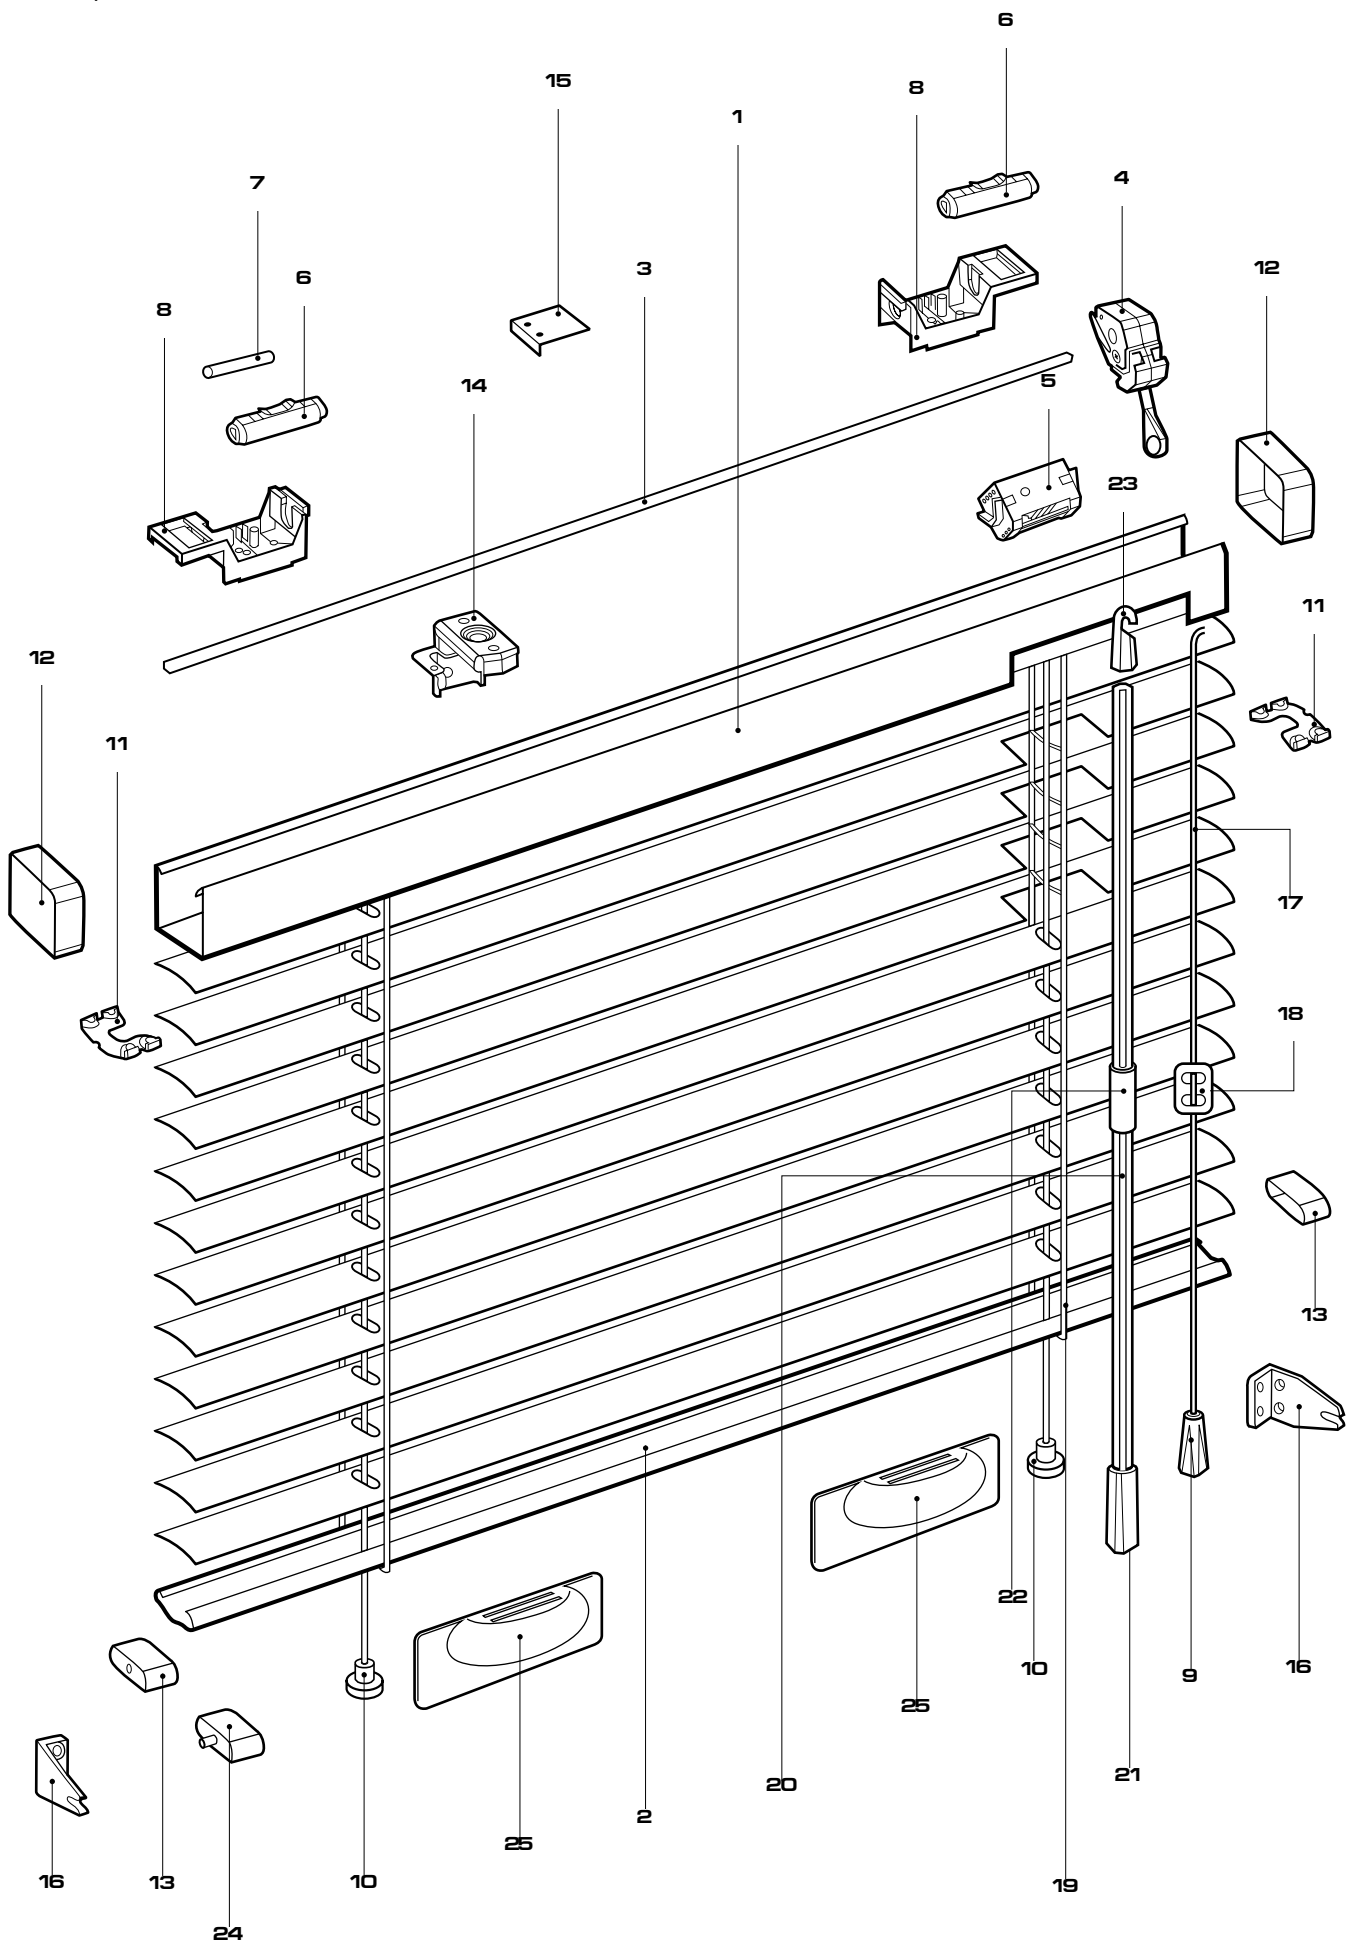

комплектация для горизонтальных жалюзи системы Магnum

Карниз верхний Магnum 4м	1
Карниз нижний Магnum 4м	2
Ось поворотная	3
Механизм поворотный Магnum П	4
Фиксатор Магnum П	5
Вставка в суппорт Магnum	6
Ролик в суппорт Магnum	7
Суппорт Магnum	8
Колокольчик Магnum 3,2мм	9
Заглушка Магnum 5,6 мм	10
Клипс Магnum, 25 мм	11
Крышка боковая верхняя Магnum	12
Крышка боковая нижняя Магnum	13
Кронштейн «Твист» Магnum	14
Кронштейн Магnum	15
Держатель нижнего карниза Магnum	16
Веревка 1,2мм	17
Эквалайзер	18
Лесенка Магnum для 25мм, 22x28 белая	19
Прут прозрачный 3м	20
Наконечник прута	21
Соединитель прозрачного прута	22
Крючок	23
Крышка боковая нижняя Магnum с зацепом	24
Держатель нижнего карниза, магнитный	25

Устройство жалюзи

горизонтальные жалюзи МАГNUM