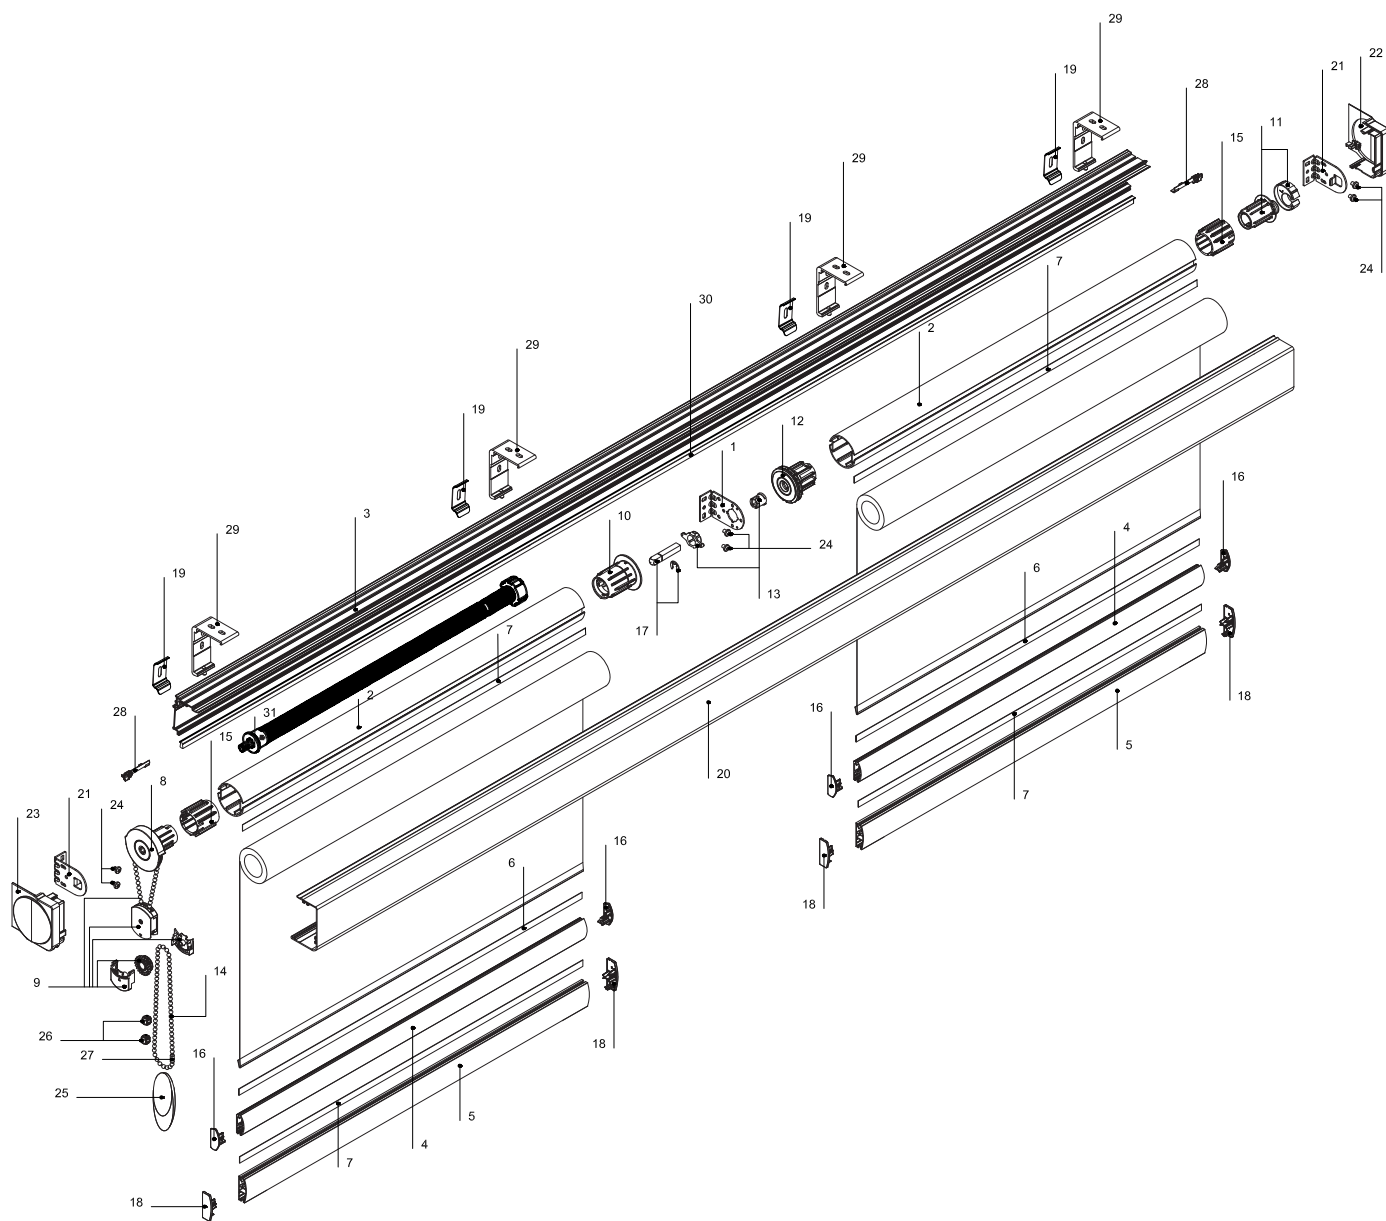

КАСЕТА MONO BNT M

Устройство жалюзи

Комплектация КАССЕТА MONO BNT L:

Труба 52 мм с двумя пазами L	1	Крышка под цепь,кассеты L	25
Труба 43 мм с двумя пазами ML	2	Заглушка в трубу 43 мм с фиксатором L	26
Профиль кассеты базовый L	3	Адаптер 43-52 мм L	27
Рейка нижняя M	4	Адаптер-кольцо 52 мм L	28
Рейка нижняя L	5	Адаптер 43-65/75 мм L	29
Полоса-фиксатор 9 мм	6	Адаптер для редуктора 52-65 мм L	30
Пластиковая полоса-фиксатор 10x1,2 мм	7	Переходник для редуктора 65 мм L	31
Механизм управления цепочный 43 мм, L	8	Переходник для редуктора 52 мм L	32
Механизм цепочный для детской безопасности	9	Редуктор 1,47:1, 52 мм L	33
Труба 65 мм с двумя пазами L	10	Редуктор 2,15:1, дополнительный, 52 мм L	34
Кронштейн для кассеты L с винтом,алюминиевый	11	Переходник для редуктора на механизм 43 мм L	35
Кронштейн 51 мм L, металл	12	Замок цепи управления пластиковый	36
Кронштейн для моторизации и MOHO 51 мм L, металл	13	Замок цепи управления металлический	
Цепь управления сплошная, пластиковая, СК стандарт	14	Саморез, 4,2x13 с буром	37
Цепь управления сплошная металлическая		Груз цепи декоративный	38
Цепь управления сплошная, прозрачная		Шуруп DIN 7981 3.5 x 13 mm	39
Цепь петля		Крышка кассеты L	40
Профиль кассеты лицевой квадратный L	15	Заглушка в трубу 43 мм регулируемая MOHO L,серая	41
Крышка нижней рейки M,пара	16	Заглушка соединительная в трубу 43 мм ML, серая	42
Штифт блокирующий,прозрачный	17	Шлегель 7 мм ML, серый	43
Крышка нижней рейки L, пара	18	Механизм управления цепочный 6x12 мм 43 мм, белый L	44
Ограничитель цепи управления	19	Цепь управления 6x12 мм прозрачная	45
Ось соединительная ML	20	Замок цепи управления 6x12 мм, прозрачный	46
Адаптер для оси 7-10 мм	21	Ограничитель цепи управления 4,5x6 мм прозрачный	47
Заглушка боковая под цепь кассеты L	22	Пружина 43 мм	48
Заглушка боковая универсальная кассеты L	23	Труба 75 мм с двумя пазами L	49
Опора для кронштейна MOHO, L 3 мм	24	Адаптер-кольцо 75 мм L	50