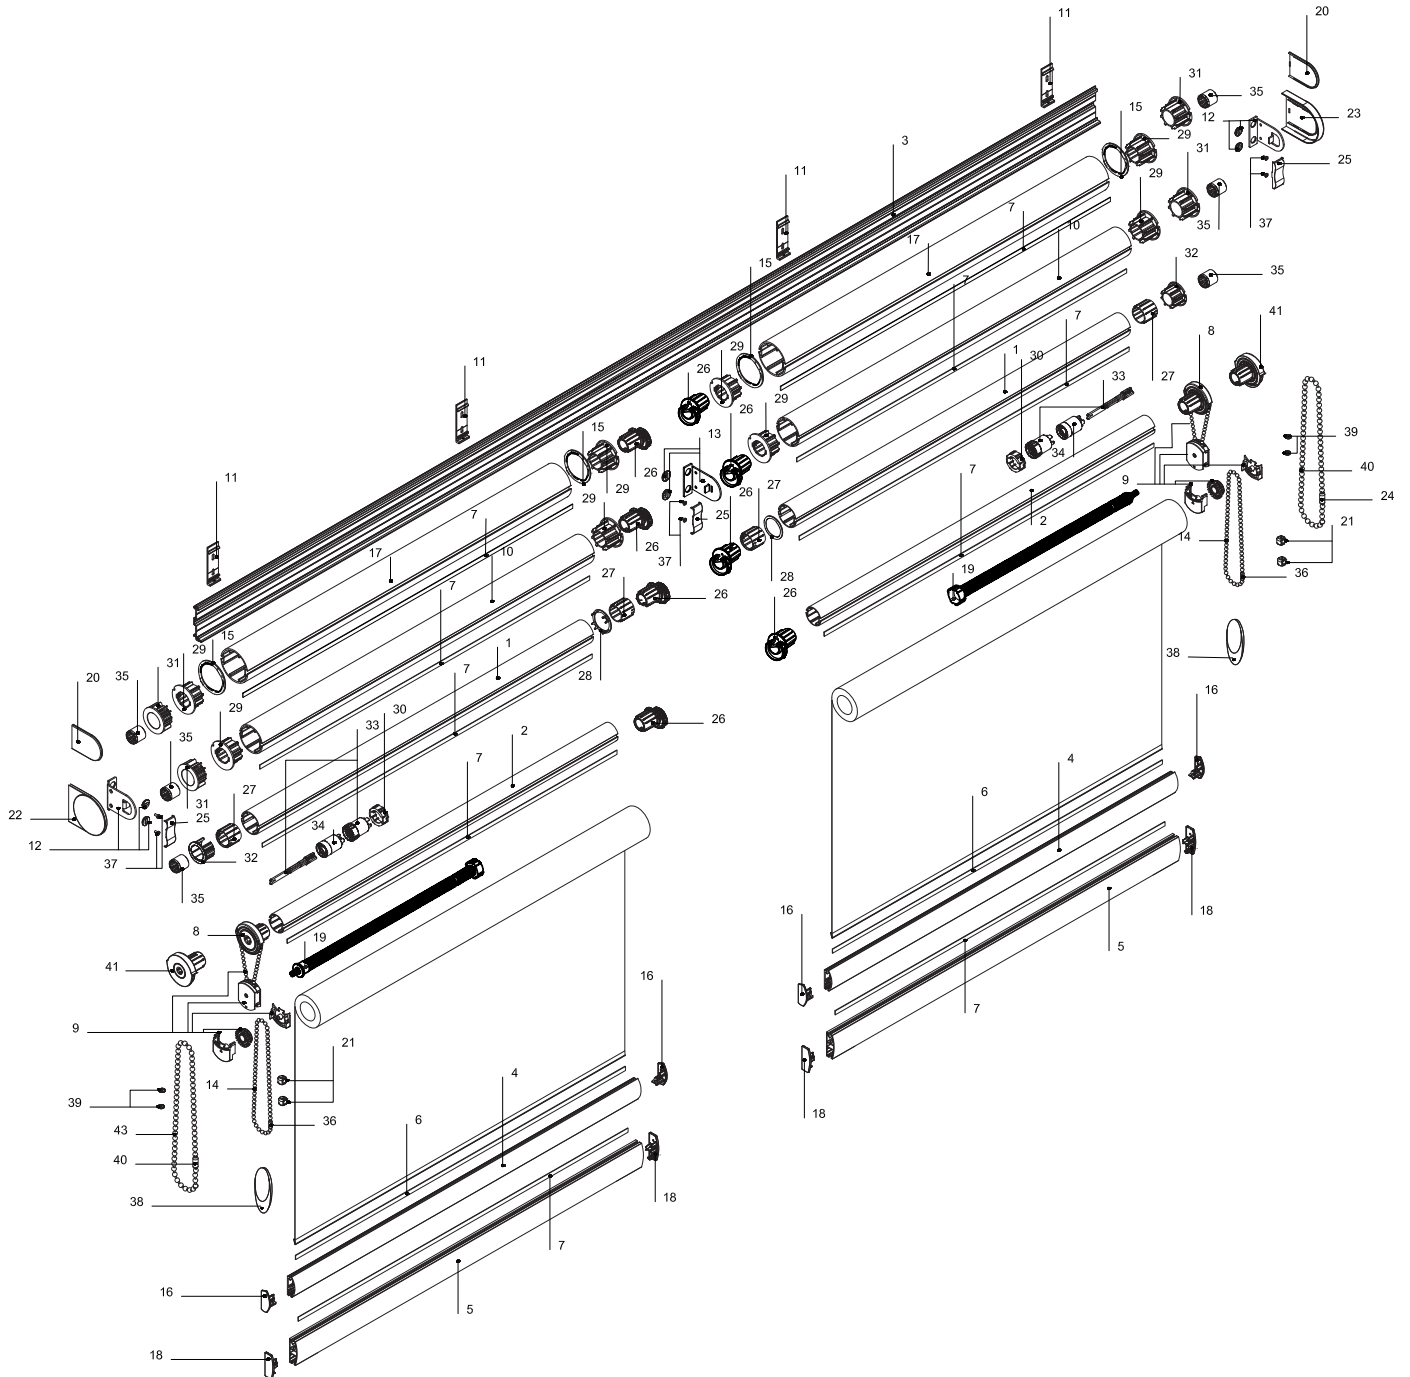

КЛАССИКА ДАБЛ ВНТ L

Устройство жалюзи

Комплектация КЛАССИКА ЗЕБРА ДАБЛ VNT L:

Труба 52 мм с двумя пазами L	1
Труба 43 мм с двумя пазами ML	2
Профиль монтажный L	3
Рейка нижняя ЗЕБРА	4
Пластиковая полоса-фиксатор 10x1,2 мм	5
Трубка нижняя белая 12 мм, зебра	6
Пружина 43 мм	7
Механизм управления цепочный 43 мм, L	8
Механизм цепочный для детской безопасности	9
Труба 65 мм с двумя пазами L	10
Кронштейн для монтажного профиля L с винтом,алюминиевый	11
Кронштейн 51 мм L, металл	12
Кронштейн ДАБЛ 51 мм L, металл	13
Цепь управления сплошная металлическая	14
Цепь петля	14
Кронштейн 59 мм L, металл	15
Заглушка для трубки нижней 12 мм прозрачная, зебра	16
Механизм управления цепочный 6x12 мм 43 мм, белый L	17
Крышка боковая для отвеса двойного ЗЕБРА, комплект	18
Груз цепи декоративный	19
Саморез, 4.2x13 с буром	20
Цепь петля 6x12 мм прозрачная	21
Крышка кронштейна плоская 91x51 мм м.проф. L	22
Крышка кронштейна широкая 91x51 мм м.проф. L	23
Переходник для редуктора на механизм 43 мм L	24
Накладка на кронштейн 51 мм L	25
Заглушка в трубу 43 мм с фиксатором L	26
Адаптер 43-52 мм L	27
Адаптер-кольцо 52 мм L	28
Адаптер 43-65/75 мм L	29
Адаптер для редуктора 52-65 мм L	30
Переходник для редуктора 65 мм L	31
Переходник для редуктора 52 мм L	32
Редуктор 1,47:1, 52 мм L	33
Редуктор 2,15:1, дополнительный, 52 мм L	34