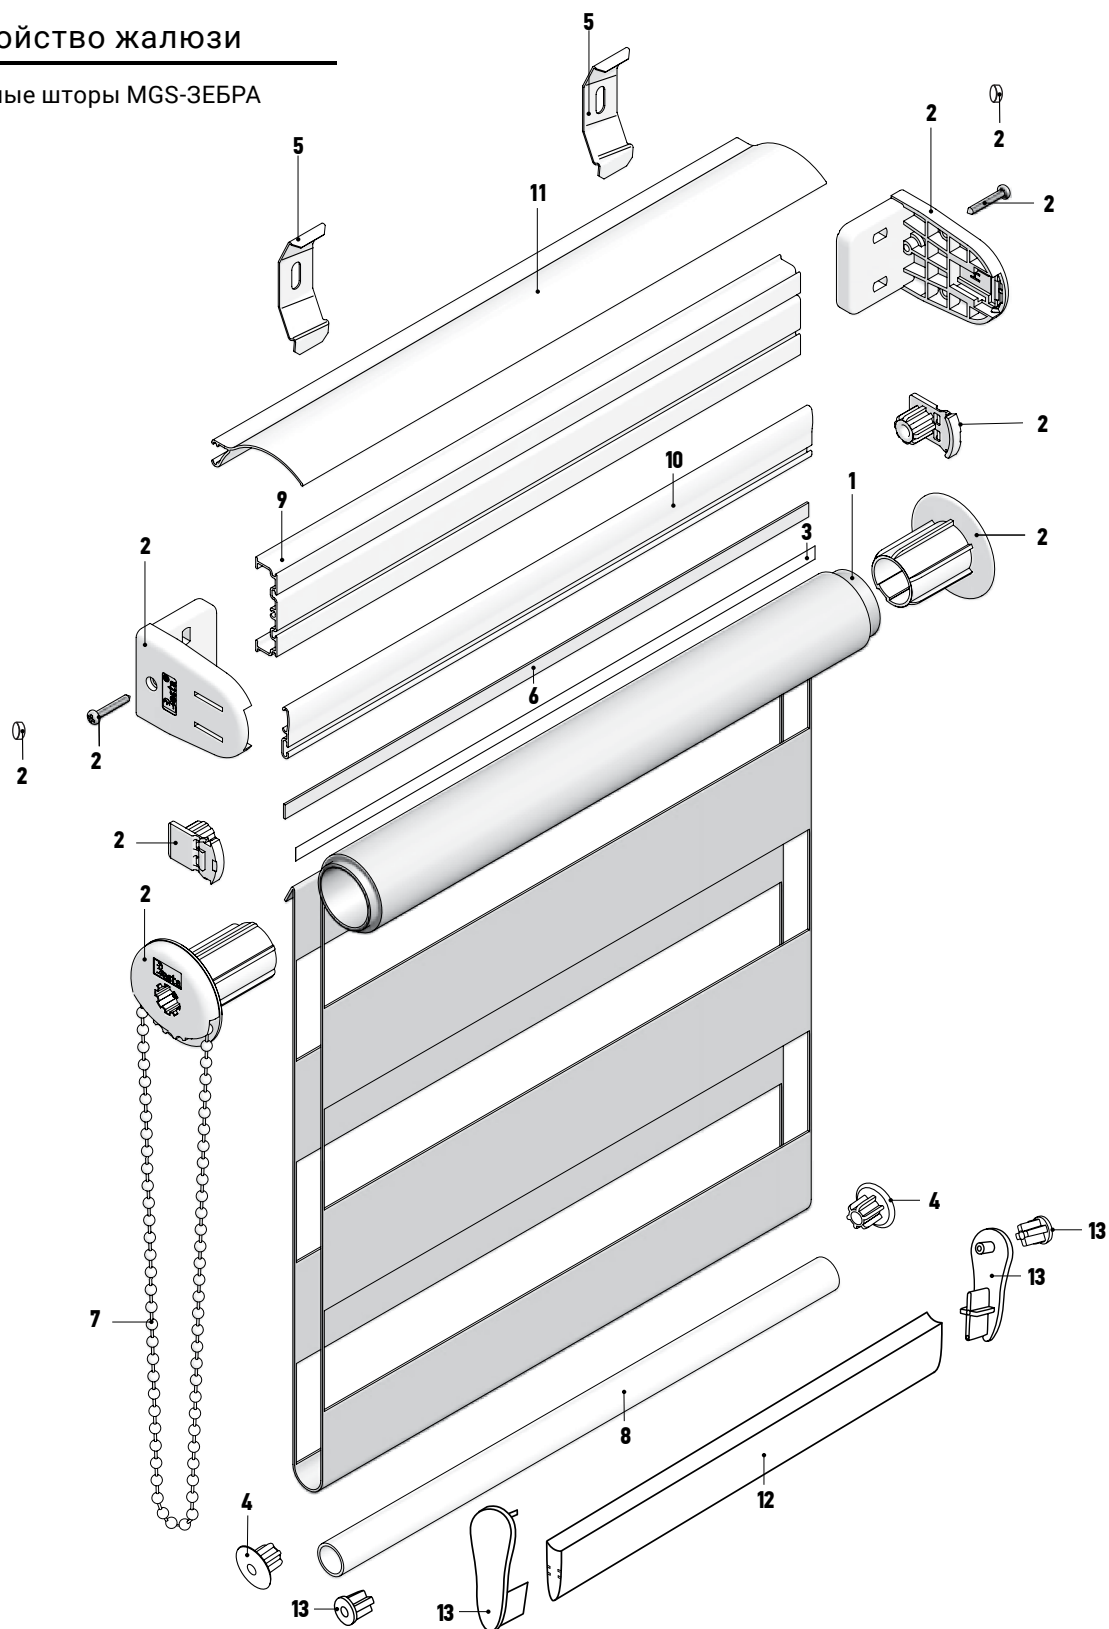

Устройство жалюзи

рулонные шторы системы MG II

Устройство жалюзи

рулонные шторы MGS-ЗЕБРА

Комплектация для рулонных штор MGS-ЗЕБРА

Труба стальная 25 мм с клейкой лентой	1	Цепь петля MGS, белая	7
Труба алюминиевая 25 мм универсальная	2	Трубка нижняя 12 мм, зебра	8
Механизм MGS-зебра, комплект	3	Профиль монтажный MGS, 4 м, зебра	9
Механизм универсальный ROLLA 25, комплект универсальный, белый	4	Профиль дополнительный MGS, 4 м, зебра	10
Лента клейкая для трубы 17 мм	5	Короб для MGS, зебра	11
Заглушка для трубки нижней 12 мм прозрачная, зебра	4	Рейка нижняя ЗЕБРА	12
Кронштейн потолочный MGS, зебра	5	Крышка боковая для отвеса двойного ЗЕБРА, комплект	13
Пластиковая полоса-фиксатор клейкая 7 мм	6		