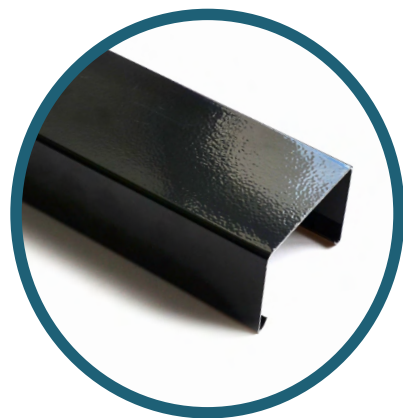

ЦВЕТ ИМЕЕТ ЗНАЧЕНИЕ!

НОВИНКИ КОМПЛЕКТАЦИИ ГОРИЗОНТАЛЬНЫХ ЖАЛЮЗИ

Компания Амико представляет новое цветовое решение для системы горизонтальных жалюзи 50мм. В ассортименте компании появился верхний карниз и кронштейны исполненные, в черном цвете (RAL 9005)

Карниз 2" верхний, черный
245501-1908

Кронштейн боковой 2" (пара), черный
245581-1908

Кронштейн 2" центральный, черный
245580-1908

Данные комплектующие используются только в изделиях с ручным управлением!