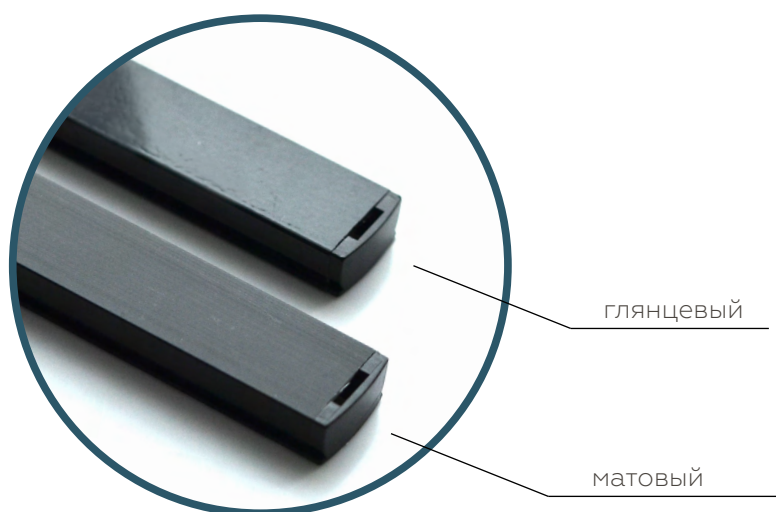

Info

ЧЕРНЫЙ ЦВЕТ ПЛИССЕ MIDI
Комплектация для штор плиссе

Компания Amigo информирует о том, что профили плиссе MIDI имеют стандартный черный цвет RAL9005 глянец. Профили матового черного цвета выведены из ассортимента.

Профили матового цвета выведены для всех моделей плиссе, кроме P1615 на время выработки остатков. О переходе на глянцевые профили в модели P1615 будет сообщено дополнительно.