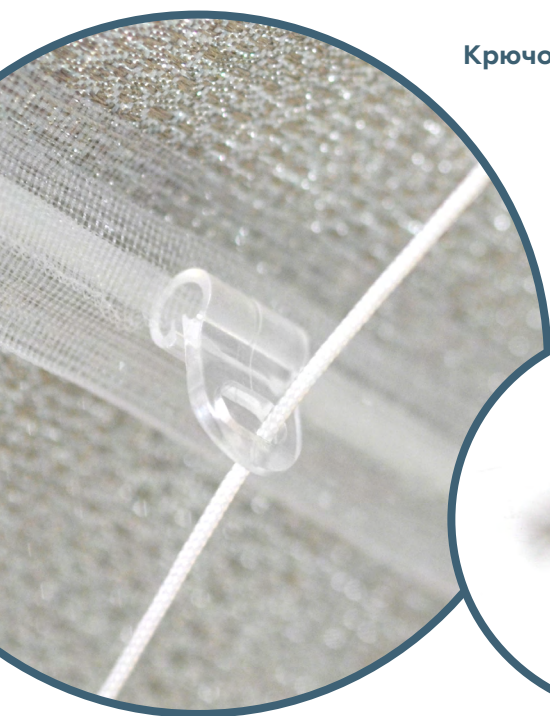

New

КРЮЧОК ДЛЯ РИМСКОЙ ШТОРЫ
КОМПЛЕКТАЦИЯ ДЛЯ РИМСКИХ ШТОР

Компания Amigo представляет новинку - **Крючок-петля для римских штор**. Крючок надевается на шторную тесьму и обеспечивает равномерный подъем и опускание полотна ткани.

Крючок-петля для римских штор
530202-0001
Фасовка: 100шт