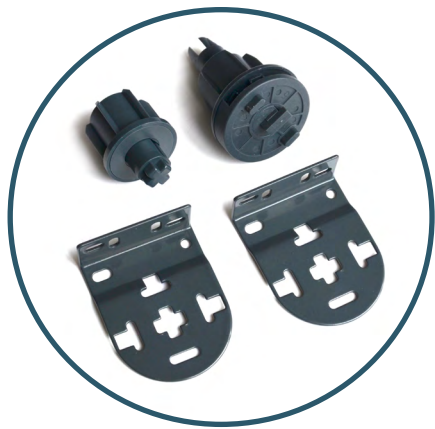

Рейка нижняя алюминий под полосу (AMG), св.серая мат.
310533-1853
Длина: 5м.

Механизм упр. цепь 45 (комплект) СК, черный
310594-1908
Фасовка: 50шт.

Механизм упр. цепь 32 (комплект), унив.СК, черный
310701-1908
Фасовка: 100шт.

RAL7016 матовый

Рейка нижняя алюминий под полосу (AMG), антрацит мат.
310533-1884
Длина: 5м.

Крышка кронштейна 45 (пара), черная СК
310552-1908
Фасовка: 50шт

Крышка кронштейна 32 (пара), черная СК
310710-1908
Фасовка: 50шт.

RAL9005 матовый

Рейка нижняя алюминий под полосу (AMG), черная мат.
310533-1908
Длина: 5м.

Механизм упр. цепь 32
(комплект), унив.СК, антрацит
310701-1881
Фасовка: 100шт.

Механизм упр. цепь 45
(комплект) СК, антрацит
310594-1881
Фасовка: 50шт.

Крышка кронштейна 32 (пара),
антрацит СК
310710-1881
Фасовка: 50шт.

Механизм упр. цепь 45
(комплект) СК, св.серый
310594-1852
Фасовка: 50шт.

Механизм упр. цепь 32
(комплект), унив.СК, св.серый
310701-1852
Фасовка: 100шт.