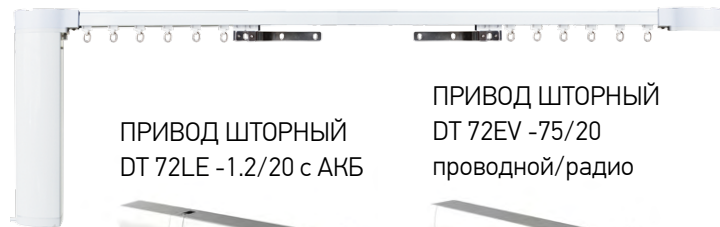

МОТОРИЗОВАННЫЙ ШТОРНЫЙ КАРНИЗ В СБОРЕ