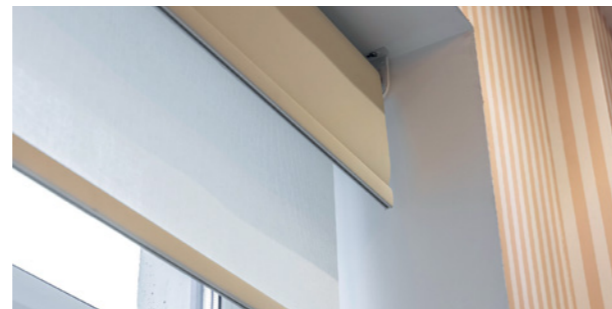

ДЕНЬ-НОЧЬ

Современная система для закрытия проемов окон, позволяющая объединить в одном изделии два полотна, как правило, полупрозрачную ткань и материал, полностью блокирующий свет. Состоит из пары двойных кронштейнов, между которыми установлены 2 трубы с тканями.

Диаметр труб: Ø 29,43,44 мм.

белый

Диаметр труб: Ø 32,45 мм.

белый

AMIGO