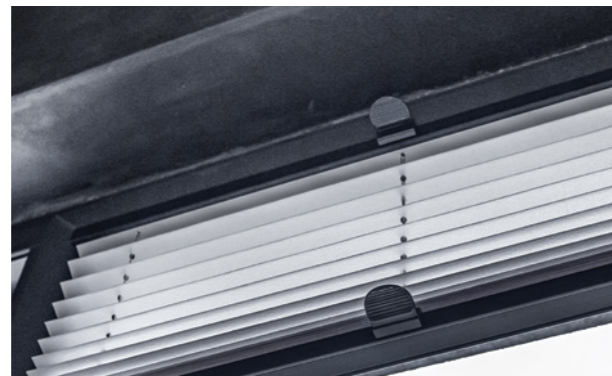

MIDI

Серия штор плиссе для установки на окна с разными углами наклона прямоугольных и сложных форм среднего размера с широким функционалом (модели P1XXX, P2XXX, P3XXX). Данная система устанавливается на небольшие оконные проемы или на рамы пластиковых окон. Ширина профиля 22 мм (27 мм для моторизованных штор). Подходит для использования тканей плиссе со складками 20 мм.