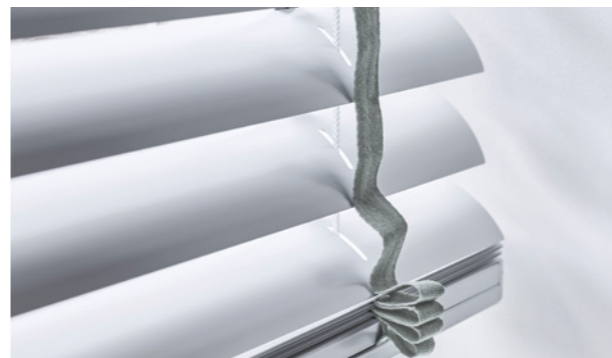

SYSTEM 50

Горизонтальные жалюзи 50 мм являются отличным выбором для окон больших размеров. Для жалюзи этого типа предлагается самый широкий выбор функциональных и декоративных решений.

Цвета профилей: в ассортименте.