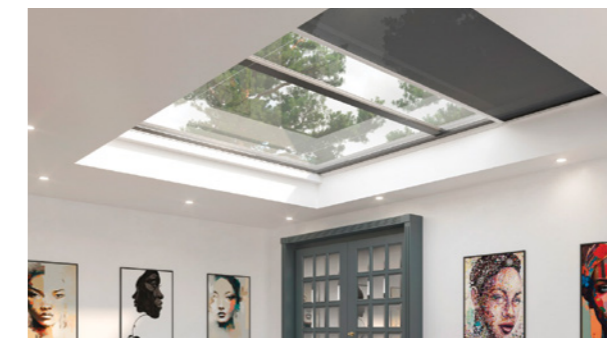

ZIP ROOF

Кассетная модель рулонных штор для установки на потолки и скаты крыш зданий внутри помещений под любым углом наклона вплоть до горизонтального положения.

Модель представляет собой конструкцию аналогичную системе ZIP с дополнительным коробом, постоянного натяжения при помощи двух стальных тросов, прикрепленных к нижней рейке.

Диаметр труб: Ø 63 мм.

белый темно-серый черный муар RAL