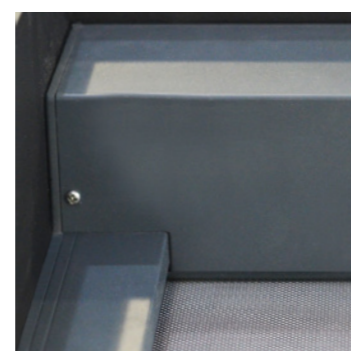

22

INDOOR/OUTDOOR
рулонные шторы
ZIP, ZIP ROOF, LOCK

26