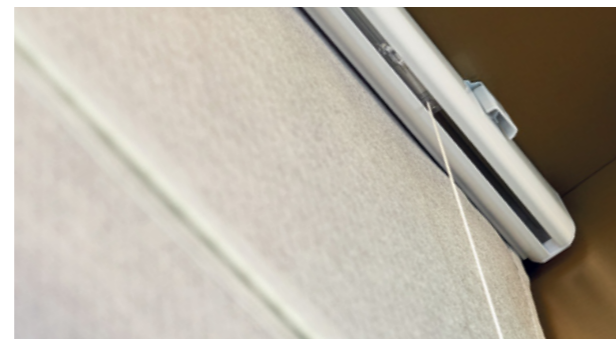

РИМСКИЕ ШТОРЫ

Простота формы и элегантность конструкции римских штор обеспечили им популярность использования в дизайне как классических, так и подчеркнуто современных интерьеров. Это оригинальное и, порой, самое лучшее решение для оформления различных оконных проемов. Римские шторы возможно закрепить на потолке, на стене, в проеме или нише.