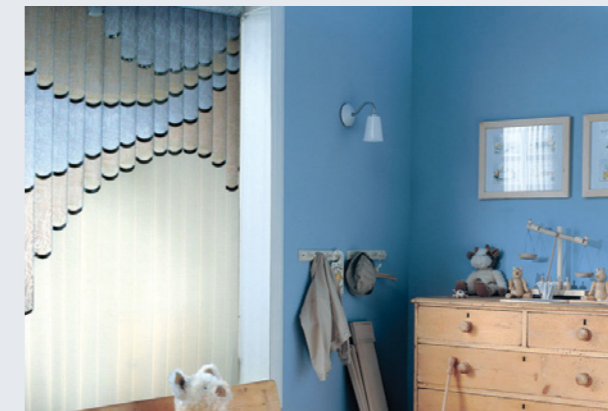

МУЛЬТИФАКТУРА