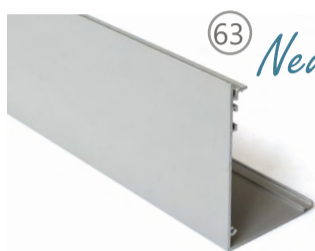

BENTHIN M+

61

New

62

New

63

New

64

New

65

66

67

New

68

New

69

New

70

New

71

72

73

New

74

New

75

New

76

New

77

78

	Артикул	Комплектующие
61	310602-1909	Профиль кассеты лицевой квадратный M+, черный муар
62	310601-1909	Профиль кассеты базовый M+, черный муар
63	310602-1852	Профиль кассеты лицевой квадратный M+, сер.металик
64	310601-1852	Профиль кассеты базовый M+, серый металлик
65	310602-0225	Профиль кассеты лицевой квадратный M+, белый
66	310601-0225	Профиль кассеты базовый M+, белый
67	310627-1908	Крышка кассеты M+, черная
68	310620-1908	Заглушка боковая квадратная M+, черная
69	310627-1852	Крышка кассеты M+, серая
70	310620-1852	Заглушка боковая квадратная M+, серая
71	310627-0225	Крышка кассеты M+, белая
72	310620-0225	Заглушка боковая квадратная M+, белая
73	310623-1908	Заглушка для отверстия короба M+ под цепь, черная
74	310620-1908	Заглушка боковая квадратная M+, черная
75	310623-1852	Заглушка для отверстия короба M+ под цепь, серая
76	310620-1852	Заглушка боковая квадратная M+, серая
77	310623-0225	Заглушка для отверстия короба M+ под цепь, белая
78	310620-0225	Заглушка боковая квадратная M+, белая
79	310615-1908	Кронштейн для кассеты M+ с винтом, алю., черный
80	310615-1852	Кронштейн для кассеты M+ с винтом, алю., серый
81	310615-0225	Кронштейн для кассеты M+ с винтом, алю., белый

79

New

80

New

81

New