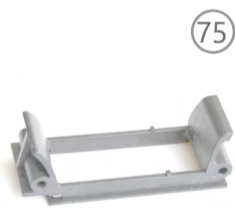

New

75

New

76

New

77

78

	Артикул	Комплектующие
61	310602-1909	Профиль кассеты лицевой квадратный M+, черный муар
62	310601-1909	Профиль кассеты базовый M+, черный муар
63	310602-1852	Профиль кассеты лицевой квадратный M+, сер.металик
64	310601-1852	Профиль кассеты базовый M+, серый металлик
65	310602-0225	Профиль кассеты лицевой квадратный M+, белый
66	310601-0225	Профиль кассеты базовый M+, белый
67	310627-1908	Крышка кассеты M+, черная
68	310620-1908	Заглушка боковая квадратная M+, черная
69	310627-1852	Крышка кассеты M+, серая
70	310620-1852	Заглушка боковая квадратная M+, серая
71	310627-0225	Крышка кассеты M+, белая
72	310620-0225	Заглушка боковая квадратная M+, белая
73	310623-1908	Заглушка для отверстия короба M+ под цепь, черная
74	310620-1908	Заглушка боковая квадратная M+, черная
75	310623-1852	Заглушка для отверстия короба M+ под цепь, серая
76	310620-1852	Заглушка боковая квадратная M+, серая
77	310623-0225	Заглушка для отверстия короба M+ под цепь, белая
78	310620-0225	Заглушка боковая квадратная M+, белая
79	310615-1908	Кронштейн для кассеты M+ с винтом, алю., черный
80	310615-1852	Кронштейн для кассеты M+ с винтом, алю., серый
81	310615-0225	Кронштейн для кассеты M+ с винтом, алю., белый