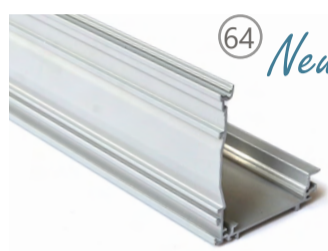

63

New

64

New