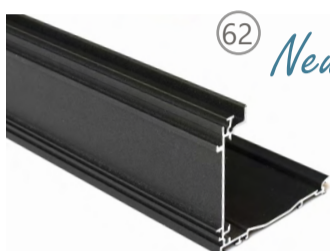

BENTHIN M+

61

New

62

New

63

New

64

New

65

66

67

New

68

New

69

New

70

New

71

72

73

New

74

New

75

New

76

New

77

78

	Артикул	Комплектующие
61	310602-1909	Профиль кассеты лицевой квадратный M+, черный муар
62	310601-1909	Профиль кассеты базовый M+, черный муар
63	310602-1852	Профиль кассеты лицевой квадратный M+, сер.металик
64	310601-1852	Профиль кассеты базовый M+, серый металлик
65	310602-0225	Профиль кассеты лицевой квадратный M+, белый
66	310601-0225	Профиль кассеты базовый M+, белый
67	310627-1908	Крышка кассеты M+, черная
68	310620-1908	Заглушка боковая квадратная M+, черная
69	310627-1852	Крышка кассеты M+, серая
70	310620-1852	Заглушка боковая квадратная M+, серая
71	310627-0225	Крышка кассеты M+, белая
72	310620-0225	Заглушка боковая квадратная M+, белая
73	310623-1908	Заглушка для отверстия короба M+ под цепь, черная
74	310620-1908	Заглушка боковая квадратная M+, черная
75	310623-1852	Заглушка для отверстия короба M+ под цепь, серая
76	310620-1852	Заглушка боковая квадратная M+, серая
77	310623-0225	Заглушка для отверстия короба M+ под цепь, белая
78	310620-0225	Заглушка боковая квадратная M+, белая
79	310615-1908	Кронштейн для кассеты M+ с винтом, алю., черный
80	310615-1852	Кронштейн для кассеты M+ с винтом, алю., серый
81	310615-0225	Кронштейн для кассеты M+ с винтом, алю., белый

79

New

80

New

81

New