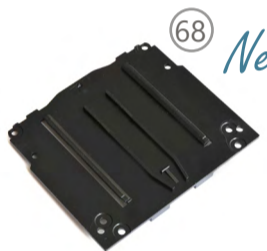

New

65

66

67

New

68

New

69

New

70

New

71

72

73

New

74

New

75

New

76

New

77

78

	Артикул	Комплектующие
61	310602-1909	Профиль кассеты лицевой квадратный M+, черный муар
62	310601-1909	Профиль кассеты базовый M+, черный муар
63	310602-1852	Профиль кассеты лицевой квадратный M+, сер.металик
64	310601-1852	Профиль кассеты базовый M+, серый металлик
65	310602-0225	Профиль кассеты лицевой квадратный M+, белый
66	310601-0225	Профиль кассеты базовый M+, белый
67	310627-1908	Крышка кассеты M+, черная
68	310620-1908	Заглушка боковая квадратная M+, черная
69	310627-1852	Крышка кассеты M+, серая
70	310620-1852	Заглушка боковая квадратная M+, серая
71	310627-0225	Крышка кассеты M+, белая
72	310620-0225	Заглушка боковая квадратная M+, белая
73	310623-1908	Заглушка для отверстия короба M+ под цепь, черная
74	310620-1908	Заглушка боковая квадратная M+, черная
75	310623-1852	Заглушка для отверстия короба M+ под цепь, серая
76	310620-1852	Заглушка боковая квадратная M+, серая
77	310623-0225	Заглушка для отверстия короба M+ под цепь, белая
78	310620-0225	Заглушка боковая квадратная M+, белая
79	310615-1908	Кронштейн для кассеты M+ с винтом, алю., черный
80	310615-1852	Кронштейн для кассеты M+ с винтом, алю., серый
81	310615-0225	Кронштейн для кассеты M+ с винтом, алю., белый