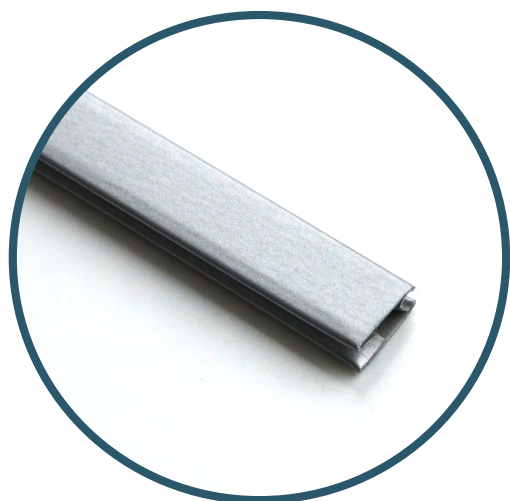

*New*

**ПРОДОЛЖАЕМ ИМПОРТОЗАМЕЩЕНИЕ!**  
КОМПЛЕКТАЦИЯ ДЛЯ РУЛОННЫХ ШТОР

Для моделей UNI1 и UNI2 в цвете серебро теперь применяется стальная нижняя планка Омега в цвете металлик российского производства.

Планка нижняя стальная, Омега,  
металлик RUS  
311023-7005  
Длина: 4м

Крышка нижняя боковая, Омега,  
металлик RUS  
311071-7005  
Фасовка: 200шт.

В готовых изделиях в цвете серебро с нижней планкой Омега рекомендуется использовать:  
311086-1852 Шлегель 5х6мм, серый