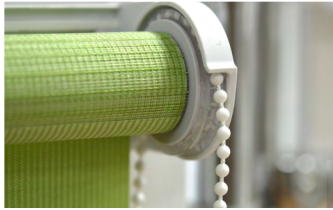

Ethno BENTHIN

Интерьеры украшаются элементами, взятыми из культур и этнических особенностей самых разнообразных стран. В данном случае обыгрывается детская тематика. Чистое белое скандинавское фоновое пространство декорируется красочными, чистыми, приятными глазу оттенками и тематическими цифровыми принтами.

Ткань: Омега коричневый 2870

Дополнительные опции:

- Дизайнерские кронштейны цвета хром
- Цепь управления металлическая
- Оборачивание нижней планки тканью

Ткань: Стандарт св.-зеленый 5850

Ткань: Авенсис белый 0225

Дополнительные опции:

- Направляющие
- Цепь управления прозрачная

Ткань: СКАЗКА белый 0225

Дополнительные опции:

- Детская безопасность

Ткань: Перл оранжевый 3499

Дополнительные опции:

- Монтажный профиль
- Цепь управления прозрачная

Ткань: Стоун БИО коричневый 2870

Nature BENTHIN

Близость природы воссоздается с помощью натуральных фактур и палитры. На первый план выходят всевозможные оттенки дерева и меланжевые фактуры. Актуальны силуэтные растительные листовенные орнаменты и качественные цифровые принты. Акценты расставляются с помощью мягкого зеленого цвета.

Ткань: Сканди салатный 5852

Дополнительные опции:

- Дизайнерские кронштейны цвета шампань
- Цепь управления металлическая
- Оборачивание нижней планки тканью

Ткань: Монтана св.-коричневый 2868

Ткань: Блюз белый 0225

Дополнительные опции:

- Направляющие
- Цепь управления прозрачная

Ткань: Гуана магнолия 2259

Дополнительные опции:

- Детская безопасность

Ткань: Омега зеленый 5853

Дополнительные опции:

- Монтажный профиль
- Цепь управления прозрачная

Ткань: Глория БИО ВО св.-коричневый 2868

120$ за одну стойку без мотора
145$ за одну стойку с мотором на любое изделие*

ВНИМАНИЕ! Предложение ограничено!